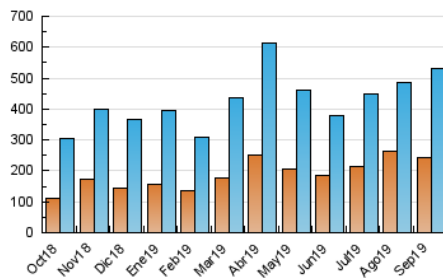

4.3 Por meses

N. únicos / Visitas (x 1000)