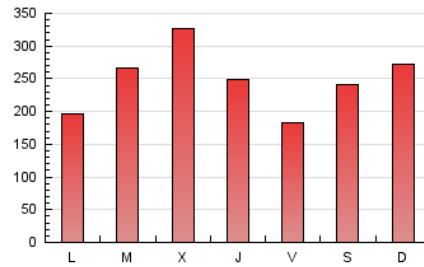

Diario de Transporte

1. Cifras totales y promedios (Nacional e Internacional)

MES - AÑO	NAVEGADORES UNICOS	VISITAS	PAGINAS
Septiembre - 2019	291.188	596.727	740.629
PROMEDIO DIARIO	17.393	19.891	24.688
PROMEDIO LUNES-VIERNES	16.867	19.443	24.208
PROMEDIO SABADO-DOMINGO	18.622	20.937	25.808
PAGINAS / VISITAS	1,24		
DURACION MEDIA VISITAS	0:00:38		
DURACION MEDIA PAGINAS	0:02:38		

2. Secciones (Nacional e Internacional)

	PAGINAS	%
HOME	17.690	2.39 %
RESTO	722.939	97.61 %

3. Por día del mes (Nacional e Internacional)

Día	N. únicos	Visitas	Páginas	Día	N. únicos	Visitas	Páginas	Día	N. únicos	Visitas	Páginas
1	11.278	12.822	15.971	11	24.479	28.066	35.360	21	16.948	19.626	24.064
2	11.760	13.768	17.326	12	18.918	21.150	26.578	22	32.777	35.052	41.843
3	17.248	19.651	24.721	13	17.944	20.431	25.063	23	14.187	15.910	19.330
4	22.405	25.813	32.362	14	30.447	33.986	42.087	24	13.640	16.388	21.101
5	18.144	20.378	24.492	15	24.474	27.909	34.226	25	22.376	26.519	33.397
6	9.785	11.537	14.624	16	16.820	18.694	22.720	26	14.565	16.803	20.879
7	11.457	13.205	16.634	17	20.060	23.425	28.910	27	11.126	13.337	16.685
8	11.649	13.401	17.809	18	19.845	23.102	29.321	28	9.233	10.840	13.706
9	13.389	16.229	20.678	19	19.378	22.200	27.971	29	19.334	21.591	25.931
10	22.101	25.665	31.795	20	11.917	13.606	16.600	30	14.119	15.623	18.445

4. Gráficas (Nacional e Internacional)

4.1 Por día de la semana (promedio)

N. únicos / Visitas (x 100)

Páginas (x 100)

4.2 Por franja horaria (promedio)

Visitas (x 1000)

Páginas (x 1000)

4.3 Por meses