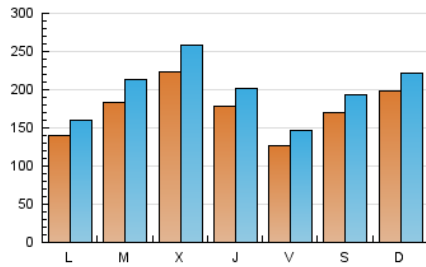

Diario de Transporte

1. Cifras totales y promedios (Nacional e Internacional)

MES - AÑO	NAVEGADORES UNICOS	VISITAS	PAGINAS
Septiembre - 2019	291.188	596.727	740.629
PROMEDIO DIARIO	17.393	19.891	24.688
PROMEDIO LUNES-VIERNES	16.867	19.443	24.208
PROMEDIO SABADO-DOMINGO	18.622	20.937	25.808
PAGINAS / VISITAS	1,24		
DURACION MEDIA VISITAS	0:00:38		
DURACION MEDIA PAGINAS	0:02:38		

2. Secciones (Nacional e Internacional)

	PAGINAS	%
HOME	17.690	2.39 %
RESTO	722.939	97.61 %

3. Por día del mes (Nacional e Internacional)

Día	N. únicos	Visitas	Páginas	Día	N. únicos	Visitas	Páginas	Día	N. únicos	Visitas	Páginas
1	11.278	12.822	15.971	11	24.479	28.066	35.360	21	16.948	19.626	24.064
2	11.760	13.768	17.326	12	18.918	21.150	26.578	22	32.777	35.052	41.843
3	17.248	19.651	24.721	13	17.944	20.431	25.063	23	14.187	15.910	19.330
4	22.405	25.813	32.362	14	30.447	33.986	42.087	24	13.640	16.388	21.101
5	18.144	20.378	24.492	15	24.474	27.909	34.226	25	22.376	26.519	33.397
6	9.785	11.537	14.624	16	16.820	18.694	22.720	26	14.565	16.803	20.879
7	11.457	13.205	16.634	17	20.060	23.425	28.910	27	11.126	13.337	16.685
8	11.649	13.401	17.809	18	19.845	23.102	29.321	28	9.233	10.840	13.706
9	13.389	16.229	20.678	19	19.378	22.200	27.971	29	19.334	21.591	25.931
10	22.101	25.665	31.795	20	11.917	13.606	16.600	30	14.119	15.623	18.445

4. Gráficas (Nacional e Internacional)

4.1 Por día de la semana (promedio)

N. únicos / Visitas (x 100)

Páginas (x 100)

4.2 Por franja horaria (promedio)

Visitas (x 1000)

Páginas (x 1000)

4.3 Por meses