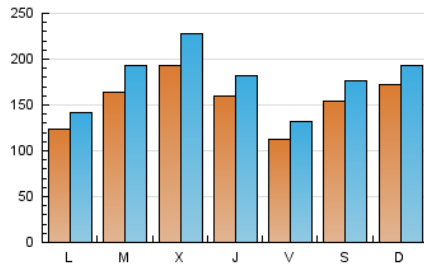

2. Secciones (Nacional)

	PAGINAS	%
HOME	15.951	2.40 %
RESTO	648.313	97.60 %

3. Por día del mes (Nacional)

Día	N. únicos	Visitas	Páginas	Día	N. únicos	Visitas	Páginas	Día	N. únicos	Visitas	Páginas
1	10.195	11.661	14.609	11	21.567	24.962	31.639	21	14.877	17.397	21.480
2	10.612	12.495	15.776	12	16.663	18.756	23.783	22	24.959	26.939	32.493
3	14.667	16.951	21.452	13	16.378	18.760	23.083	23	10.914	12.461	15.342
4	18.373	21.559	27.338	14	28.709	32.096	39.840	24	12.204	14.798	19.214
5	16.223	18.319	22.028	15	22.427	25.718	31.614	25	19.772	23.743	30.050
6	8.804	10.439	13.288	16	14.766	16.527	20.172	26	13.073	15.172	18.929
7	10.347	11.999	15.210	17	18.299	21.546	26.750	27	9.341	11.429	14.458
8	10.595	12.234	16.384	18	17.528	20.640	26.471	28	7.798	9.267	11.870
9	12.089	14.779	18.970	19	17.840	20.538	26.032	29	18.079	20.227	24.329
10	20.357	23.722	29.460	20	10.674	12.266	15.057	30	13.106	14.527	17.143

4. Gráficas (Nacional)

4.1 Por día de la semana (promedio)

N. únicos / Visitas (x 100)

Páginas (x 100)

4.2 Por franja horaria (promedio)

Visitas (x 1000)

Páginas (x 1000)

4.3 Por meses