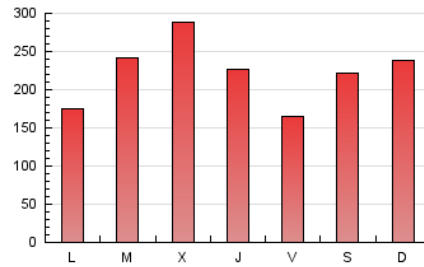

2. Secciones (Nacional)

	PAGINAS	%
HOME	15.951	2.40 %
RESTO	648.313	97.60 %

3. Por día del mes (Nacional)

Día	N. únicos	Visitas	Páginas	Día	N. únicos	Visitas	Páginas	Día	N. únicos	Visitas	Páginas
1	10.195	11.661	14.609	11	21.567	24.962	31.639	21	14.877	17.397	21.480
2	10.612	12.495	15.776	12	16.663	18.756	23.783	22	24.959	26.939	32.493
3	14.667	16.951	21.452	13	16.378	18.760	23.083	23	10.914	12.461	15.342
4	18.373	21.559	27.338	14	28.709	32.096	39.840	24	12.204	14.798	19.214
5	16.223	18.319	22.028	15	22.427	25.718	31.614	25	19.772	23.743	30.050
6	8.804	10.439	13.288	16	14.766	16.527	20.172	26	13.073	15.172	18.929
7	10.347	11.999	15.210	17	18.299	21.546	26.750	27	9.341	11.429	14.458
8	10.595	12.234	16.384	18	17.528	20.640	26.471	28	7.798	9.267	11.870
9	12.089	14.779	18.970	19	17.840	20.538	26.032	29	18.079	20.227	24.329
10	20.357	23.722	29.460	20	10.674	12.266	15.057	30	13.106	14.527	17.143

4. Gráficas (Nacional)

4.1 Por día de la semana (promedio)

N. únicos / Visitas (x 100)

Páginas (x 100)

4.2 Por franja horaria (promedio)

Visitas (x 1000)

Páginas (x 1000)

4.3 Por meses