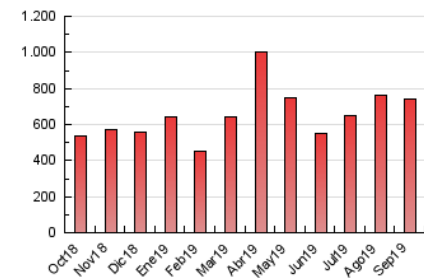

Páginas (x 1000)