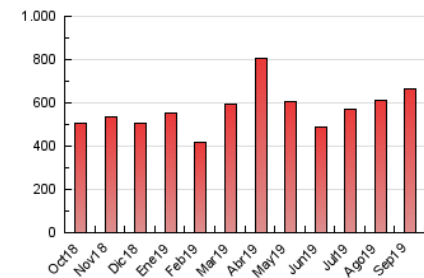

Páginas (x 1000)