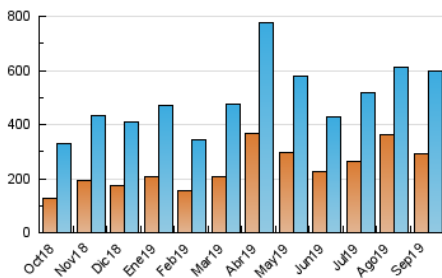

4.3 Por meses

N. únicos / Visitas (x 1000)