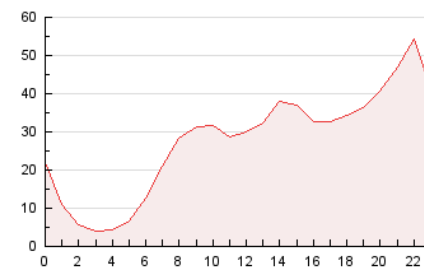

2. Secciones (Nacional)

	PAGINAS	%
HOME	15.951	2.40 %
RESTO	648.313	97.60 %

3. Por día del mes (Nacional)

Día	N. únicos	Visitas	Páginas	Día	N. únicos	Visitas	Páginas	Día	N. únicos	Visitas	Páginas
1	10.195	11.661	14.609	11	21.567	24.962	31.639	21	14.877	17.397	21.480
2	10.612	12.495	15.776	12	16.663	18.756	23.783	22	24.959	26.939	32.493
3	14.667	16.951	21.452	13	16.378	18.760	23.083	23	10.914	12.461	15.342
4	18.373	21.559	27.338	14	28.709	32.096	39.840	24	12.204	14.798	19.214
5	16.223	18.319	22.028	15	22.427	25.718	31.614	25	19.772	23.743	30.050
6	8.804	10.439	13.288	16	14.766	16.527	20.172	26	13.073	15.172	18.929
7	10.347	11.999	15.210	17	18.299	21.546	26.750	27	9.341	11.429	14.458
8	10.595	12.234	16.384	18	17.528	20.640	26.471	28	7.798	9.267	11.870
9	12.089	14.779	18.970	19	17.840	20.538	26.032	29	18.079	20.227	24.329
10	20.357	23.722	29.460	20	10.674	12.266	15.057	30	13.106	14.527	17.143

4. Gráficas (Nacional)

4.1 Por día de la semana (promedio)

N. únicos / Visitas (x 100)

Páginas (x 100)

4.2 Por franja horaria (promedio)

Visitas (x 1000)

Páginas (x 1000)

4.3 Por meses