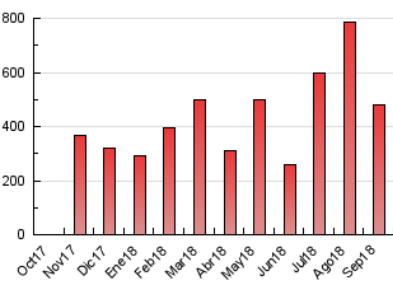

### 3. Por día del mes (Nacional e Internacional)

Día	N. únicos	Visitas	Páginas	Día	N. únicos	Visitas	Páginas	Día	N. únicos	Visitas	Páginas
1	11.670	14.979	20.811	11	10.044	13.886	17.722	21	10.749	14.350	18.996
2	9.522	12.829	17.229	12	8.360	12.499	16.559	22	4.694	6.457	8.732
3	7.865	12.469	17.055	13	7.564	12.063	16.780	23	8.292	9.345	11.998
4	14.809	19.181	24.605	14	8.413	11.757	16.000	24	9.803	13.021	17.257
5	10.610	15.022	19.625	15	6.820	10.094	13.914	25	7.291	9.574	12.118
6	7.466	11.849	15.861	16	8.150	9.816	12.923	26	7.696	10.557	13.476
7	5.485	9.574	13.576	17	6.708	9.123	12.088	27	16.981	20.337	25.659
8	8.447	11.271	15.307	18	6.543	9.912	13.478	28	8.374	11.374	15.669
9	7.807	10.485	13.994	19	9.275	11.439	14.748	29	4.979	6.290	9.413
10	12.394	16.253	21.248	20	14.140	18.023	23.635	30	6.131	7.613	11.327

##### 4.1 Por día de la semana (promedio)

N. únicos / Visitas (x 100)

Páginas (x 100)

##### 4.2 Por franja horaria (promedio)

Visitas (x 1000)

Páginas (x 1000)

##### 4.3 Por meses

N. únicos / Visitas (x 1000)

Páginas (x 1000)