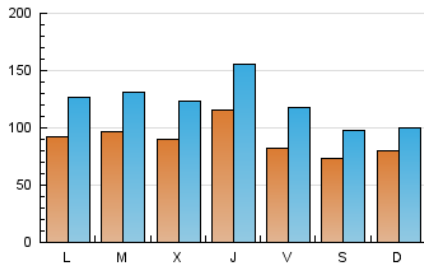

4. Gráficas (Nacional e Internacional)

4.1 Por día de la semana (promedio)

N. únicos / Visitas (x 100)