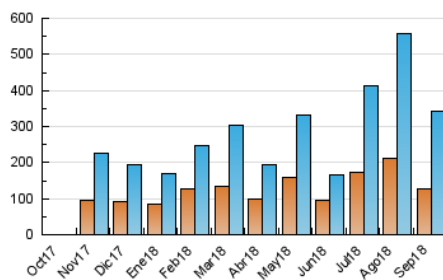

### 3. Por día del mes (Nacional)

Día	N. únicos	Visitas	Páginas	Día	N. únicos	Visitas	Páginas	Día	N. únicos	Visitas	Páginas
1	10.991	14.217	19.799	11	9.362	13.115	16.783	21	10.081	13.609	18.066
2	8.902	12.131	16.368	12	7.700	11.770	15.682	22	4.333	6.059	8.231
3	7.260	11.740	16.106	13	6.459	10.827	15.228	23	7.881	8.910	11.447
4	14.211	18.477	23.689	14	7.337	10.599	14.615	24	9.112	12.259	16.339
5	10.169	14.502	18.973	15	6.195	9.369	12.953	25	6.850	9.072	11.500
6	7.017	11.308	15.174	16	7.481	9.086	12.019	26	7.255	10.075	12.863
7	5.097	9.099	12.965	17	6.193	8.541	11.357	27	16.337	19.630	24.789
8	7.926	10.689	14.565	18	6.012	9.314	12.742	28	7.729	10.653	14.749
9	7.288	9.903	13.292	19	8.747	10.847	13.967	29	4.467	5.733	8.705
10	11.740	15.536	20.365	20	13.491	17.272	22.704	30	5.690	7.125	10.706

##### 4.1 Por día de la semana (promedio)

N. únicos / Visitas (x 100)

Páginas (x 100)

##### 4.2 Por franja horaria (promedio)

Visitas (x 1000)

Páginas (x 1000)

##### 4.3 Por meses

N. únicos / Visitas (x 1000)

Páginas (x 1000)