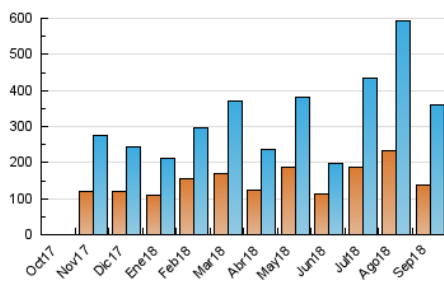

### 3. Por día del mes (Nacional e Internacional)

Día	N. únicos	Visitas	Páginas	Día	N. únicos	Visitas	Páginas	Día	N. únicos	Visitas	Páginas
1	11.670	14.979	20.811	11	10.044	13.886	17.722	21	10.749	14.350	18.996
2	9.522	12.829	17.229	12	8.360	12.499	16.559	22	4.694	6.457	8.732
3	7.865	12.469	17.055	13	7.564	12.063	16.780	23	8.292	9.345	11.998
4	14.809	19.181	24.605	14	8.413	11.757	16.000	24	9.803	13.021	17.257
5	10.610	15.022	19.625	15	6.820	10.094	13.914	25	7.291	9.574	12.118
6	7.466	11.849	15.861	16	8.150	9.816	12.923	26	7.696	10.557	13.476
7	5.485	9.574	13.576	17	6.708	9.123	12.088	27	16.981	20.337	25.659
8	8.447	11.271	15.307	18	6.543	9.912	13.478	28	8.374	11.374	15.669
9	7.807	10.485	13.994	19	9.275	11.439	14.748	29	4.979	6.290	9.413
10	12.394	16.253	21.248	20	14.140	18.023	23.635	30	6.131	7.613	11.327

##### 4.1 Por día de la semana (promedio)

N. únicos / Visitas (x 100)

Páginas (x 100)

##### 4.2 Por franja horaria (promedio)

Visitas (x 1000)

Páginas (x 1000)

##### 4.3 Por meses

N. únicos / Visitas (x 1000)

Páginas (x 1000)