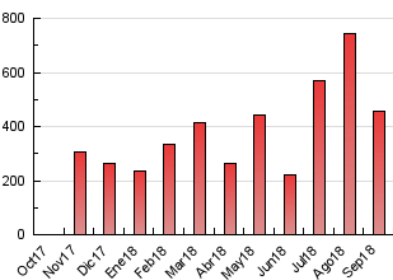

### 3. Por día del mes (Nacional)

Día	N. únicos	Visitas	Páginas	Día	N. únicos	Visitas	Páginas	Día	N. únicos	Visitas	Páginas
1	10.991	14.217	19.799	11	9.362	13.115	16.783	21	10.081	13.609	18.066
2	8.902	12.131	16.368	12	7.700	11.770	15.682	22	4.333	6.059	8.231
3	7.260	11.740	16.106	13	6.459	10.827	15.228	23	7.881	8.910	11.447
4	14.211	18.477	23.689	14	7.337	10.599	14.615	24	9.112	12.259	16.339
5	10.169	14.502	18.973	15	6.195	9.369	12.953	25	6.850	9.072	11.500
6	7.017	11.308	15.174	16	7.481	9.086	12.019	26	7.255	10.075	12.863
7	5.097	9.099	12.965	17	6.193	8.541	11.357	27	16.337	19.630	24.789
8	7.926	10.689	14.565	18	6.012	9.314	12.742	28	7.729	10.653	14.749
9	7.288	9.903	13.292	19	8.747	10.847	13.967	29	4.467	5.733	8.705
10	11.740	15.536	20.365	20	13.491	17.272	22.704	30	5.690	7.125	10.706

##### 4.1 Por día de la semana (promedio)

N. únicos / Visitas (x 100)

Páginas (x 100)

##### 4.2 Por franja horaria (promedio)

Visitas (x 1000)

Páginas (x 1000)

##### 4.3 Por meses

N. únicos / Visitas (x 1000)

Páginas (x 1000)