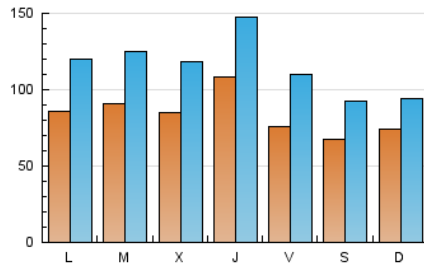

4. Gráficas (Nacional)

4.1 Por día de la semana (promedio)

N. únicos / Visitas (x 100)