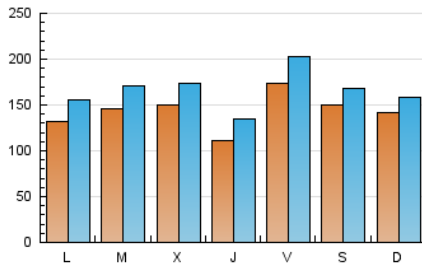

Diario de Transporte

1. Cifras totales y promedios (Nacional e Internacional)

MES - AÑO	NAVEGADORES UNICOS	VISITAS	PAGINAS
Julio - 2019	264.593	515.695	652.492
PROMEDIO DIARIO	14.335	16.635	21.048
PROMEDIO LUNES-VIERNES	14.244	16.739	21.222
PROMEDIO SABADO-DOMINGO	14.596	16.339	20.550
PAGINAS / VISITAS	1,27		
DURACION MEDIA VISITAS	0:00:39		
DURACION MEDIA PAGINAS	0:02:26		

2. Secciones (Nacional e Internacional)

	PAGINAS	%
HOME	18.649	2.86 %
RESTO	633.843	97.14 %

3. Por día del mes (Nacional e Internacional)

Día	N. únicos	Visitas	Páginas	Día	N. únicos	Visitas	Páginas	Día	N. únicos	Visitas	Páginas
1	15.516	18.826	24.003	11	9.223	11.517	14.848	21	14.204	15.014	18.596
2	13.555	16.501	21.378	12	10.503	12.406	15.732	22	10.385	12.034	15.122
3	17.286	19.902	25.622	13	14.907	17.099	21.716	23	20.282	23.001	29.779
4	9.333	11.507	15.238	14	23.047	26.164	33.532	24	18.195	20.333	25.902
5	10.390	12.465	16.012	15	16.324	19.454	24.623	25	14.963	17.769	22.493
6	13.073	14.341	18.117	16	10.826	12.914	16.197	26	28.346	33.125	41.821
7	8.407	9.548	12.122	17	14.175	16.726	20.937	27	13.399	15.140	19.214
8	6.590	8.355	10.699	18	10.912	12.949	16.150	28	11.268	12.636	15.623
9	8.341	10.578	13.951	19	20.063	22.989	28.235	29	17.213	19.431	23.944
10	8.300	10.512	13.704	20	18.465	20.767	25.477	30	19.889	22.200	27.313
								31	17.006	19.492	24.392

4. Gráficas (Nacional e Internacional)

4.1 Por día de la semana (promedio)

N. únicos / Visitas (x 100)

Páginas (x 100)

4.2 Por franja horaria (promedio)

Visitas (x 1000)

Páginas (x 1000)

4.3 Por meses