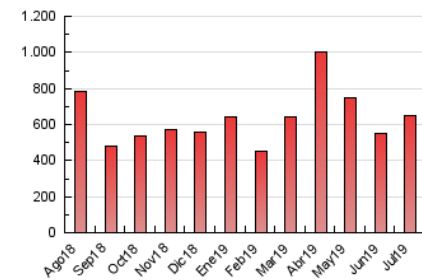

Páginas (x 1000)