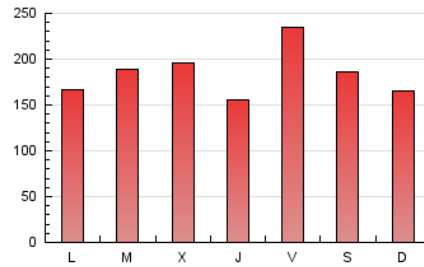

Diario de Transporte

1. Cifras totales y promedios (Nacional)

MES - AÑO	NAVEGADORES UNICOS	VISITAS	PAGINAS
Julio - 2019	214.841	448.458	572.761
PROMEDIO DIARIO	12.285	14.466	18.476
PROMEDIO LUNES-VIERNES	12.304	14.675	18.778
PROMEDIO SABADO-DOMINGO	12.231	13.867	17.609
PAGINAS / VISITAS	1,28		
DURACION MEDIA VISITAS	0:00:40		
DURACION MEDIA PAGINAS	0:02:25		

2. Secciones (Nacional)

	PAGINAS	%
HOME	16.697	2.92 %
RESTO	556.064	97.08 %

3. Por día del mes (Nacional)

Día	N. únicos	Visitas	Páginas	Día	N. únicos	Visitas	Páginas	Día	N. únicos	Visitas	Páginas
1	12.005	15.097	19.672	11	8.146	10.365	13.499	21	10.433	11.154	13.988
2	11.572	14.342	18.752	12	9.693	11.517	14.678	22	7.449	8.969	11.458
3	15.481	17.981	23.354	13	13.365	15.476	19.787	23	16.913	19.482	25.371
4	8.426	10.492	13.907	14	19.080	22.007	28.527	24	14.888	16.907	21.752
5	9.412	11.396	14.756	15	13.724	16.659	21.308	25	12.743	15.388	19.684
6	12.261	13.462	17.070	16	9.321	11.292	14.306	26	26.439	31.069	39.392
7	7.862	8.937	11.386	17	12.564	14.992	18.892	27	10.700	12.318	15.792
8	5.901	7.587	9.780	18	10.087	12.051	15.083	28	8.659	9.907	12.408
9	7.372	9.534	12.706	19	17.440	20.228	25.060	29	15.185	17.264	21.419
10	7.140	9.259	12.277	20	15.486	17.675	21.913	30	16.435	18.626	23.228
								31	14.658	17.025	21.556

4. Gráficas (Nacional)

4.1 Por día de la semana (promedio)

N. únicos / Visitas (x 100)

Páginas (x 100)

4.2 Por franja horaria (promedio)

Visitas (x 1000)

Páginas (x 1000)

4.3 Por meses