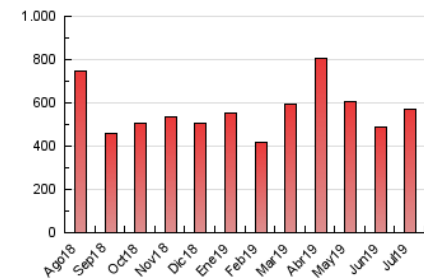

Páginas (x 1000)