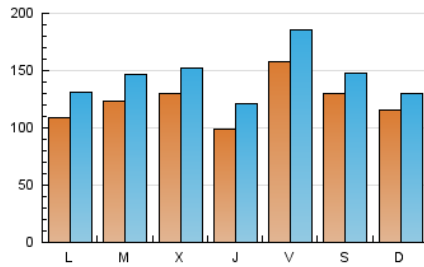

Diario de Transporte

1. Cifras totales y promedios (Nacional)

MES - AÑO	NAVEGADORES UNICOS	VISITAS	PAGINAS
Julio - 2019	214.841	448.458	572.761
PROMEDIO DIARIO	12.285	14.466	18.476
PROMEDIO LUNES-VIERNES	12.304	14.675	18.778
PROMEDIO SABADO-DOMINGO	12.231	13.867	17.609
PAGINAS / VISITAS	1,28		
DURACION MEDIA VISITAS	0:00:40		
DURACION MEDIA PAGINAS	0:02:25		

2. Secciones (Nacional)

	PAGINAS	%
HOME	16.697	2.92 %
RESTO	556.064	97.08 %

3. Por día del mes (Nacional)

Día	N. únicos	Visitas	Páginas	Día	N. únicos	Visitas	Páginas	Día	N. únicos	Visitas	Páginas
1	12.005	15.097	19.672	11	8.146	10.365	13.499	21	10.433	11.154	13.988
2	11.572	14.342	18.752	12	9.693	11.517	14.678	22	7.449	8.969	11.458
3	15.481	17.981	23.354	13	13.365	15.476	19.787	23	16.913	19.482	25.371
4	8.426	10.492	13.907	14	19.080	22.007	28.527	24	14.888	16.907	21.752
5	9.412	11.396	14.756	15	13.724	16.659	21.308	25	12.743	15.388	19.684
6	12.261	13.462	17.070	16	9.321	11.292	14.306	26	26.439	31.069	39.392
7	7.862	8.937	11.386	17	12.564	14.992	18.892	27	10.700	12.318	15.792
8	5.901	7.587	9.780	18	10.087	12.051	15.083	28	8.659	9.907	12.408
9	7.372	9.534	12.706	19	17.440	20.228	25.060	29	15.185	17.264	21.419
10	7.140	9.259	12.277	20	15.486	17.675	21.913	30	16.435	18.626	23.228
								31	14.658	17.025	21.556

4. Gráficas (Nacional)

4.1 Por día de la semana (promedio)

N. únicos / Visitas (x 100)

Páginas (x 100)

4.2 Por franja horaria (promedio)

Visitas (x 1000)

Páginas (x 1000)

4.3 Por meses