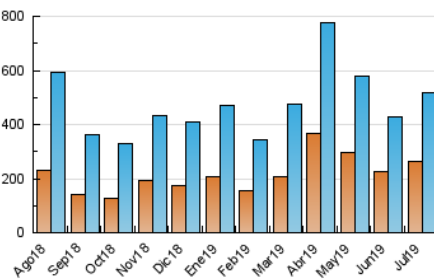

4.3 Por meses

N. únicos / Visitas (x 1000)