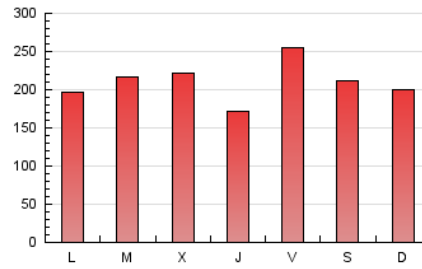

Diario de Transporte

1. Cifras totales y promedios (Nacional e Internacional)

MES - AÑO	NAVEGADORES UNICOS	VISITAS	PAGINAS
Julio - 2019	264.593	515.695	652.492
PROMEDIO DIARIO	14.335	16.635	21.048
PROMEDIO LUNES-VIERNES	14.244	16.739	21.222
PROMEDIO SABADO-DOMINGO	14.596	16.339	20.550
PAGINAS / VISITAS	1,27		
DURACION MEDIA VISITAS	0:00:39		
DURACION MEDIA PAGINAS	0:02:26		

2. Secciones (Nacional e Internacional)

	PAGINAS	%
HOME	18.649	2.86 %
RESTO	633.843	97.14 %

3. Por día del mes (Nacional e Internacional)

Día	N. únicos	Visitas	Páginas	Día	N. únicos	Visitas	Páginas	Día	N. únicos	Visitas	Páginas
1	15.516	18.826	24.003	11	9.223	11.517	14.848	21	14.204	15.014	18.596
2	13.555	16.501	21.378	12	10.503	12.406	15.732	22	10.385	12.034	15.122
3	17.286	19.902	25.622	13	14.907	17.099	21.716	23	20.282	23.001	29.779
4	9.333	11.507	15.238	14	23.047	26.164	33.532	24	18.195	20.333	25.902
5	10.390	12.465	16.012	15	16.324	19.454	24.623	25	14.963	17.769	22.493
6	13.073	14.341	18.117	16	10.826	12.914	16.197	26	28.346	33.125	41.821
7	8.407	9.548	12.122	17	14.175	16.726	20.937	27	13.399	15.140	19.214
8	6.590	8.355	10.699	18	10.912	12.949	16.150	28	11.268	12.636	15.623
9	8.341	10.578	13.951	19	20.063	22.989	28.235	29	17.213	19.431	23.944
10	8.300	10.512	13.704	20	18.465	20.767	25.477	30	19.889	22.200	27.313
								31	17.006	19.492	24.392

4. Gráficas (Nacional e Internacional)

4.1 Por día de la semana (promedio)

N. únicos / Visitas (x 100)

Páginas (x 100)

4.2 Por franja horaria (promedio)

Visitas (x 1000)

Páginas (x 1000)

4.3 Por meses