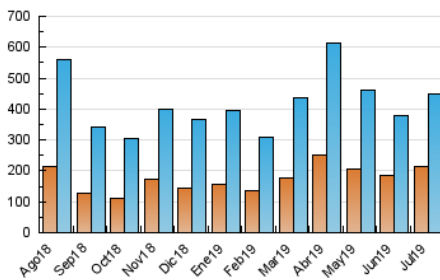

2. Secciones (Nacional)

	PAGINAS	%
HOME	16.697	2.92 %
RESTO	556.064	97.08 %

3. Por día del mes (Nacional)

Día	N. únicos	Visitas	Páginas	Día	N. únicos	Visitas	Páginas	Día	N. únicos	Visitas	Páginas
1	12.005	15.097	19.672	11	8.146	10.365	13.499	21	10.433	11.154	13.988
2	11.572	14.342	18.752	12	9.693	11.517	14.678	22	7.449	8.969	11.458
3	15.481	17.981	23.354	13	13.365	15.476	19.787	23	16.913	19.482	25.371
4	8.426	10.492	13.907	14	19.080	22.007	28.527	24	14.888	16.907	21.752
5	9.412	11.396	14.756	15	13.724	16.659	21.308	25	12.743	15.388	19.684
6	12.261	13.462	17.070	16	9.321	11.292	14.306	26	26.439	31.069	39.392
7	7.862	8.937	11.386	17	12.564	14.992	18.892	27	10.700	12.318	15.792
8	5.901	7.587	9.780	18	10.087	12.051	15.083	28	8.659	9.907	12.408
9	7.372	9.534	12.706	19	17.440	20.228	25.060	29	15.185	17.264	21.419
10	7.140	9.259	12.277	20	15.486	17.675	21.913	30	16.435	18.626	23.228
								31	14.658	17.025	21.556

4. Gráficas (Nacional)

4.1 Por día de la semana (promedio)

N. únicos / Visitas (x 100)

Páginas (x 100)

4.2 Por franja horaria (promedio)

Visitas (x 1000)

Páginas (x 1000)

4.3 Por meses

N. únicos / Visitas (x 1000)

Páginas (x 1000)

5. Observaciones

Este Medio Electrónico de Comunicación ha sido medido por la herramienta Google Analytics de Google

6. Definiciones básicas (Para más información ver Normas Técnicas para el Control de los Medios Electrónicos de Comunicación)

Visita:

Una secuencia ininterrumpida de páginas servidas a un usuario válido. Si dicho usuario no realiza peticiones de páginas en un periodo de tiempo (30 min) la siguiente petición constituirá el inicio de una nueva visita.