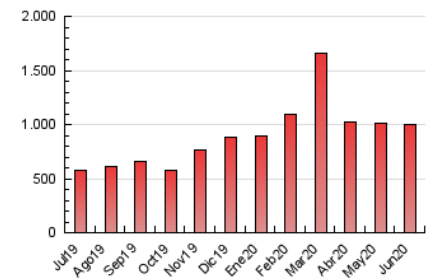

Páginas (x 1000)