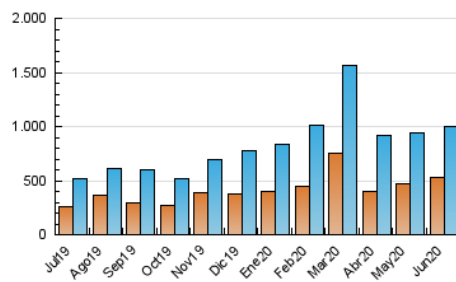

4.3 Por meses

N. únicos / Visitas (x 1000)