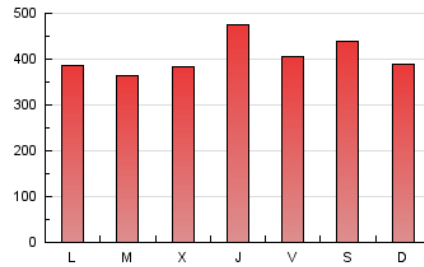

Diario de Transporte

1. Cifras totales y promedios (Nacional e Internacional)

MES - AÑO	NAVEGADORES UNICOS	VISITAS	PAGINAS
Junio - 2020	528.467	1.000.778	1.212.294
PROMEDIO DIARIO	29.428	33.359	40.410
PROMEDIO LUNES-VIERNES	28.837	33.012	40.054
PROMEDIO SABADO-DOMINGO	31.053	34.315	41.390
PAGINAS / VISITAS	1,21		
DURACION MEDIA VISITAS	0:00:38		
DURACION MEDIA PAGINAS	0:03:02		

2. Secciones (Nacional e Internacional)

	PAGINAS	%
HOME	24.855	2.05 %
RESTO	1.187.439	97.95 %

3. Por día del mes (Nacional e Internacional)

Día	N. únicos	Visitas	Páginas	Día	N. únicos	Visitas	Páginas	Día	N. únicos	Visitas	Páginas
1	39.249	46.115	56.518	11	31.294	35.963	44.149	21	17.951	20.452	25.872
2	22.570	26.329	32.111	12	24.680	29.140	36.370	22	22.055	25.864	31.936
3	21.357	24.902	30.133	13	37.600	42.027	51.972	23	37.248	41.411	49.565
4	57.018	65.459	80.404	14	31.109	33.458	40.242	24	28.057	32.251	39.157
5	52.373	58.297	70.545	15	20.752	24.146	29.055	25	27.149	31.190	37.354
6	48.836	53.954	64.285	16	23.354	27.522	34.069	26	21.330	24.038	29.024
7	43.072	46.265	54.299	17	20.825	23.964	29.057	27	21.486	23.919	28.125
8	38.524	42.811	49.637	18	20.956	23.618	28.338	28	27.251	29.999	35.397
9	29.310	34.612	43.063	19	19.260	22.000	26.624	29	20.069	22.023	25.936
10	39.644	45.298	55.316	20	21.116	24.447	30.924	30	17.338	19.304	22.817

4. Gráficas (Nacional e Internacional)

4.1 Por día de la semana (promedio)

N. únicos / Visitas (x 100)

Páginas (x 100)

4.2 Por franja horaria (promedio)

Visitas (x 1000)

Páginas (x 1000)

4.3 Por meses