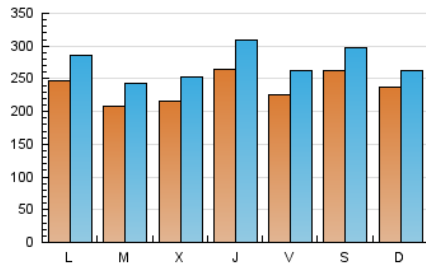

Diario de Transporte

1. Cifras totales y promedios (Nacional)

MES - AÑO	NAVEGADORES UNICOS	VISITAS	PAGINAS
Junio - 2020	394.699	817.731	1.000.852
PROMEDIO DIARIO	23.650	27.258	33.362
PROMEDIO LUNES-VIERNES	23.144	26.976	33.070
PROMEDIO SABADO-DOMINGO	25.043	28.031	34.164
PAGINAS / VISITAS	1,22		
DURACION MEDIA VISITAS	0:00:41		
DURACION MEDIA PAGINAS	0:03:02		

2. Secciones (Nacional)

	PAGINAS	%
HOME	22.112	2.21 %
RESTO	978.740	97.79 %

3. Por día del mes (Nacional)

Día	N. únicos	Visitas	Páginas	Día	N. únicos	Visitas	Páginas	Día	N. únicos	Visitas	Páginas
1	34.652	41.098	50.720	11	21.109	25.075	31.563	21	15.402	17.736	22.690
2	19.769	23.294	28.596	12	18.817	22.858	29.096	22	18.647	22.218	27.761
3	18.015	21.253	25.863	13	24.113	27.817	34.984	23	26.706	30.488	37.119
4	46.107	54.029	67.155	14	24.463	26.491	32.118	24	22.381	26.303	32.289
5	37.469	42.834	52.559	15	18.136	21.296	25.693	25	23.686	27.514	33.142
6	43.295	48.111	57.593	16	19.490	23.378	29.180	26	18.969	21.551	26.177
7	29.995	32.896	39.610	17	16.890	19.727	24.195	27	19.698	22.034	26.013
8	34.363	38.394	44.588	18	14.660	17.081	21.072	28	25.113	27.751	32.862
9	22.639	27.253	34.118	19	15.169	17.718	21.780	29	17.807	19.622	23.081
10	28.730	33.728	41.902	20	18.268	21.414	27.442	30	14.955	16.769	19.891

4. Gráficas (Nacional)

4.1 Por día de la semana (promedio)

N. únicos / Visitas (x 100)

Páginas (x 100)

4.2 Por franja horaria (promedio)

Visitas (x 1000)

Páginas (x 1000)

4.3 Por meses