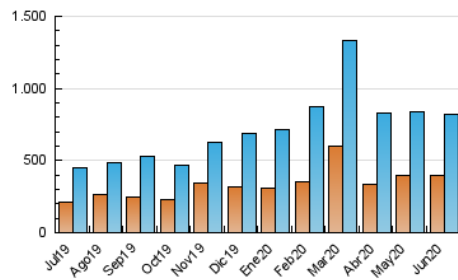

2. Secciones (Nacional)

	PAGINAS	%
HOME	22.112	2.21 %
RESTO	978.740	97.79 %

3. Por día del mes (Nacional)

Día	N. únicos	Visitas	Páginas	Día	N. únicos	Visitas	Páginas	Día	N. únicos	Visitas	Páginas
1	34.652	41.098	50.720	11	21.109	25.075	31.563	21	15.402	17.736	22.690
2	19.769	23.294	28.596	12	18.817	22.858	29.096	22	18.647	22.218	27.761
3	18.015	21.253	25.863	13	24.113	27.817	34.984	23	26.706	30.488	37.119
4	46.107	54.029	67.155	14	24.463	26.491	32.118	24	22.381	26.303	32.289
5	37.469	42.834	52.559	15	18.136	21.296	25.693	25	23.686	27.514	33.142
6	43.295	48.111	57.593	16	19.490	23.378	29.180	26	18.969	21.551	26.177
7	29.995	32.896	39.610	17	16.890	19.727	24.195	27	19.698	22.034	26.013
8	34.363	38.394	44.588	18	14.660	17.081	21.072	28	25.113	27.751	32.862
9	22.639	27.253	34.118	19	15.169	17.718	21.780	29	17.807	19.622	23.081
10	28.730	33.728	41.902	20	18.268	21.414	27.442	30	14.955	16.769	19.891

4. Gráficas (Nacional)

4.1 Por día de la semana (promedio)

N. únicos / Visitas (x 100)

Páginas (x 100)

4.2 Por franja horaria (promedio)

Visitas (x 1000)

Páginas (x 1000)

4.3 Por meses

N. únicos / Visitas (x 1000)

Páginas (x 1000)

5. Observaciones

Este Medio Electrónico de Comunicación ha sido medido por la herramienta Google Analytics de Google

6. Definiciones básicas (Para más información ver Normas Técnicas para el Control de los Medios Electrónicos de Comunicación)

Visita:

Una secuencia ininterrumpida de páginas servidas a un usuario válido. Si dicho usuario no realiza peticiones de páginas en un periodo de tiempo (30 min) la siguiente petición constituirá el inicio de una nueva visita.