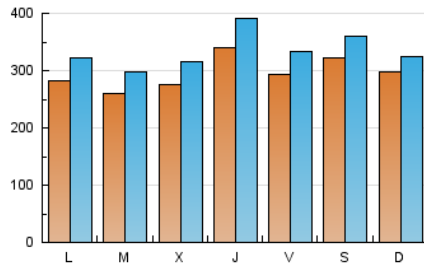

Diario de Transporte

1. Cifras totales y promedios (Nacional e Internacional)

MES - AÑO	NAVEGADORES UNICOS	VISITAS	PAGINAS
Junio - 2020	528.467	1.000.778	1.212.294
PROMEDIO DIARIO	29.428	33.359	40.410
PROMEDIO LUNES-VIERNES	28.837	33.012	40.054
PROMEDIO SABADO-DOMINGO	31.053	34.315	41.390
PAGINAS / VISITAS	1,21		
DURACION MEDIA VISITAS	0:00:38		
DURACION MEDIA PAGINAS	0:03:02		

2. Secciones (Nacional e Internacional)

	PAGINAS	%
HOME	24.855	2.05 %
RESTO	1.187.439	97.95 %

3. Por día del mes (Nacional e Internacional)

Día	N. únicos	Visitas	Páginas	Día	N. únicos	Visitas	Páginas	Día	N. únicos	Visitas	Páginas
1	39.249	46.115	56.518	11	31.294	35.963	44.149	21	17.951	20.452	25.872
2	22.570	26.329	32.111	12	24.680	29.140	36.370	22	22.055	25.864	31.936
3	21.357	24.902	30.133	13	37.600	42.027	51.972	23	37.248	41.411	49.565
4	57.018	65.459	80.404	14	31.109	33.458	40.242	24	28.057	32.251	39.157
5	52.373	58.297	70.545	15	20.752	24.146	29.055	25	27.149	31.190	37.354
6	48.836	53.954	64.285	16	23.354	27.522	34.069	26	21.330	24.038	29.024
7	43.072	46.265	54.299	17	20.825	23.964	29.057	27	21.486	23.919	28.125
8	38.524	42.811	49.637	18	20.956	23.618	28.338	28	27.251	29.999	35.397
9	29.310	34.612	43.063	19	19.260	22.000	26.624	29	20.069	22.023	25.936
10	39.644	45.298	55.316	20	21.116	24.447	30.924	30	17.338	19.304	22.817

4. Gráficas (Nacional e Internacional)

4.1 Por día de la semana (promedio)

N. únicos / Visitas (x 100)

Páginas (x 100)

4.2 Por franja horaria (promedio)

Visitas (x 1000)

Páginas (x 1000)

4.3 Por meses