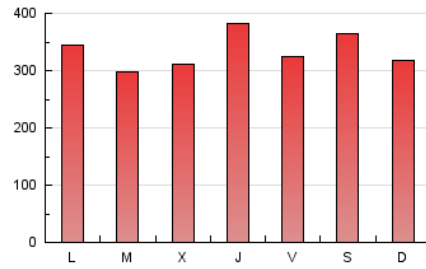

Diario de Transporte

1. Cifras totales y promedios (Nacional)

MES - AÑO	NAVEGADORES UNICOS	VISITAS	PAGINAS
Junio - 2020	394.699	817.731	1.000.852
PROMEDIO DIARIO	23.650	27.258	33.362
PROMEDIO LUNES-VIERNES	23.144	26.976	33.070
PROMEDIO SABADO-DOMINGO	25.043	28.031	34.164
PAGINAS / VISITAS	1,22		
DURACION MEDIA VISITAS	0:00:41		
DURACION MEDIA PAGINAS	0:03:02		

2. Secciones (Nacional)

	PAGINAS	%
HOME	22.112	2.21 %
RESTO	978.740	97.79 %

3. Por día del mes (Nacional)

Día	N. únicos	Visitas	Páginas	Día	N. únicos	Visitas	Páginas	Día	N. únicos	Visitas	Páginas
1	34.652	41.098	50.720	11	21.109	25.075	31.563	21	15.402	17.736	22.690
2	19.769	23.294	28.596	12	18.817	22.858	29.096	22	18.647	22.218	27.761
3	18.015	21.253	25.863	13	24.113	27.817	34.984	23	26.706	30.488	37.119
4	46.107	54.029	67.155	14	24.463	26.491	32.118	24	22.381	26.303	32.289
5	37.469	42.834	52.559	15	18.136	21.296	25.693	25	23.686	27.514	33.142
6	43.295	48.111	57.593	16	19.490	23.378	29.180	26	18.969	21.551	26.177
7	29.995	32.896	39.610	17	16.890	19.727	24.195	27	19.698	22.034	26.013
8	34.363	38.394	44.588	18	14.660	17.081	21.072	28	25.113	27.751	32.862
9	22.639	27.253	34.118	19	15.169	17.718	21.780	29	17.807	19.622	23.081
10	28.730	33.728	41.902	20	18.268	21.414	27.442	30	14.955	16.769	19.891

4. Gráficas (Nacional)

4.1 Por día de la semana (promedio)

N. únicos / Visitas (x 100)

Páginas (x 100)

4.2 Por franja horaria (promedio)

Visitas (x 1000)

Páginas (x 1000)

4.3 Por meses