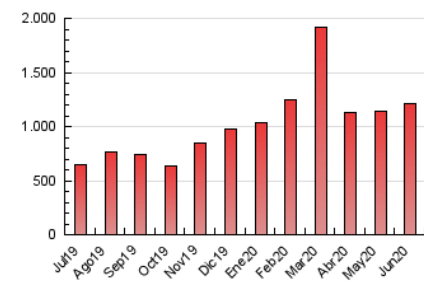

Páginas (x 1000)