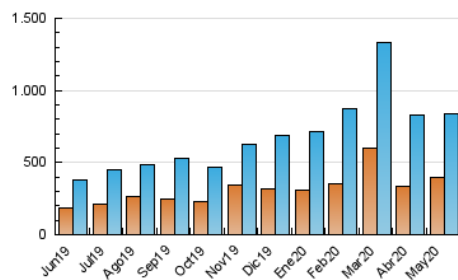

2. Secciones (Nacional)

	PAGINAS	%
HOME	22.680	2.23 %
RESTO	994.224	97.77 %

3. Por día del mes (Nacional)

Día	N. únicos	Visitas	Páginas	Día	N. únicos	Visitas	Páginas	Día	N. únicos	Visitas	Páginas
1	17.630	21.242	26.678	11	24.285	27.267	32.520	21	50.622	57.713	68.579
2	15.386	18.616	22.826	12	17.304	20.372	24.844	22	34.608	38.853	46.631
3	17.767	20.664	25.699	13	19.392	23.321	28.786	23	20.964	23.516	28.170
4	22.671	26.215	32.420	14	22.711	27.667	33.910	24	14.957	17.189	20.711
5	17.639	21.309	26.459	15	24.391	28.164	34.360	25	20.234	23.418	27.974
6	18.350	22.268	27.528	16	26.310	29.664	36.147	26	18.600	21.627	26.634
7	20.228	23.919	30.075	17	31.160	34.697	42.041	27	17.070	19.946	24.695
8	20.709	23.871	29.131	18	45.318	49.600	58.972	28	23.017	26.896	32.691
9	15.041	17.045	20.759	19	25.285	28.922	35.170	29	21.730	25.333	31.178
10	12.551	14.519	17.748	20	35.366	40.344	48.601	30	19.498	23.320	29.067
								31	30.799	36.449	45.900

4. Gráficas (Nacional)

4.1 Por día de la semana (promedio)

N. únicos / Visitas (x 100)

Páginas (x 100)

4.2 Por franja horaria (promedio)

Visitas (x 1000)

Páginas (x 1000)

4.3 Por meses

N. únicos / Visitas (x 1000)

Páginas (x 1000)

5. Observaciones

Este Medio Electrónico de Comunicación ha sido medido por la herramienta Google Analytics de Google

6. Definiciones básicas (Para más información ver Normas Técnicas para el Control de los Medios Electrónicos de Comunicación)

Visita:

Una secuencia ininterrumpida de páginas servidas a un usuario válido. Si dicho usuario no realiza peticiones de páginas en un periodo de tiempo (30 min) la siguiente petición constituirá el inicio de una nueva visita.