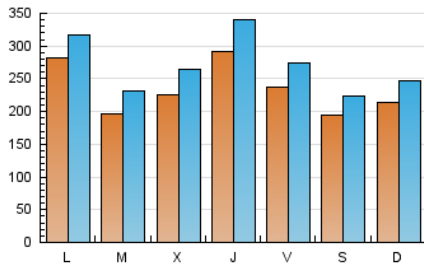

Diario de Transporte

1. Cifras totales y promedios (Nacional)

MES - AÑO	NAVEGADORES UNICOS	VISITAS	PAGINAS
Mayo - 2020	392.983	833.946	1.016.904
PROMEDIO DIARIO	23.277	26.901	32.803
PROMEDIO LUNES-VIERNES	24.627	28.489	34.659
PROMEDIO SABADO-DOMINGO	20.443	23.568	28.907
PAGINAS / VISITAS	1,22		
DURACION MEDIA VISITAS	0:00:41		
DURACION MEDIA PAGINAS	0:03:08		

2. Secciones (Nacional)

	PAGINAS	%
HOME	22.680	2.23 %
RESTO	994.224	97.77 %

3. Por día del mes (Nacional)

Día	N. únicos	Visitas	Páginas	Día	N. únicos	Visitas	Páginas	Día	N. únicos	Visitas	Páginas
1	17.630	21.242	26.678	11	24.285	27.267	32.520	21	50.622	57.713	68.579
2	15.386	18.616	22.826	12	17.304	20.372	24.844	22	34.608	38.853	46.631
3	17.767	20.664	25.699	13	19.392	23.321	28.786	23	20.964	23.516	28.170
4	22.671	26.215	32.420	14	22.711	27.667	33.910	24	14.957	17.189	20.711
5	17.639	21.309	26.459	15	24.391	28.164	34.360	25	20.234	23.418	27.974
6	18.350	22.268	27.528	16	26.310	29.664	36.147	26	18.600	21.627	26.634
7	20.228	23.919	30.075	17	31.160	34.697	42.041	27	17.070	19.946	24.695
8	20.709	23.871	29.131	18	45.318	49.600	58.972	28	23.017	26.896	32.691
9	15.041	17.045	20.759	19	25.285	28.922	35.170	29	21.730	25.333	31.178
10	12.551	14.519	17.748	20	35.366	40.344	48.601	30	19.498	23.320	29.067
								31	30.799	36.449	45.900

4. Gráficas (Nacional)

4.1 Por día de la semana (promedio)

N. únicos / Visitas (x 100)

Páginas (x 100)

4.2 Por franja horaria (promedio)

Visitas (x 1000)

Páginas (x 1000)

4.3 Por meses