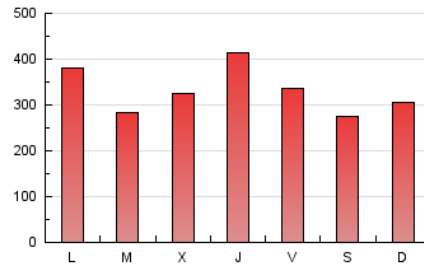

Diario de Transporte

1. Cifras totales y promedios (Nacional)

MES - AÑO	NAVEGADORES UNICOS	VISITAS	PAGINAS
Mayo - 2020	392.983	833.946	1.016.904
PROMEDIO DIARIO	23.277	26.901	32.803
PROMEDIO LUNES-VIERNES	24.627	28.489	34.659
PROMEDIO SABADO-DOMINGO	20.443	23.568	28.907
PAGINAS / VISITAS	1,22		
DURACION MEDIA VISITAS	0:00:41		
DURACION MEDIA PAGINAS	0:03:08		

2. Secciones (Nacional)

	PAGINAS	%
HOME	22.680	2.23 %
RESTO	994.224	97.77 %

3. Por día del mes (Nacional)

Día	N. únicos	Visitas	Páginas	Día	N. únicos	Visitas	Páginas	Día	N. únicos	Visitas	Páginas
1	17.630	21.242	26.678	11	24.285	27.267	32.520	21	50.622	57.713	68.579
2	15.386	18.616	22.826	12	17.304	20.372	24.844	22	34.608	38.853	46.631
3	17.767	20.664	25.699	13	19.392	23.321	28.786	23	20.964	23.516	28.170
4	22.671	26.215	32.420	14	22.711	27.667	33.910	24	14.957	17.189	20.711
5	17.639	21.309	26.459	15	24.391	28.164	34.360	25	20.234	23.418	27.974
6	18.350	22.268	27.528	16	26.310	29.664	36.147	26	18.600	21.627	26.634
7	20.228	23.919	30.075	17	31.160	34.697	42.041	27	17.070	19.946	24.695
8	20.709	23.871	29.131	18	45.318	49.600	58.972	28	23.017	26.896	32.691
9	15.041	17.045	20.759	19	25.285	28.922	35.170	29	21.730	25.333	31.178
10	12.551	14.519	17.748	20	35.366	40.344	48.601	30	19.498	23.320	29.067
								31	30.799	36.449	45.900

4. Gráficas (Nacional)

4.1 Por día de la semana (promedio)

N. únicos / Visitas (x 100)

Páginas (x 100)

4.2 Por franja horaria (promedio)

Visitas (x 1000)

Páginas (x 1000)

4.3 Por meses