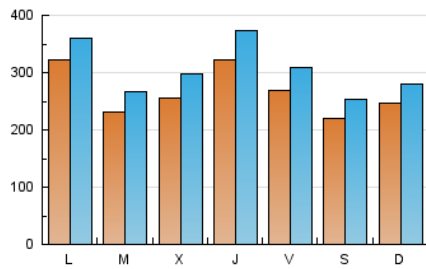

Diario de Transporte

1. Cifras totales y promedios (Nacional e Internacional)

MES - AÑO	NAVEGADORES UNICOS	VISITAS	PAGINAS
Mayo - 2020	472.070	939.334	1.138.608
PROMEDIO DIARIO	26.469	30.301	36.729
PROMEDIO LUNES-VIERNES	27.953	32.036	38.761
PROMEDIO SABADO-DOMINGO	23.354	26.658	32.463
PAGINAS / VISITAS	1,21		
DURACION MEDIA VISITAS	0:00:40		
DURACION MEDIA PAGINAS	0:03:08		

2. Secciones (Nacional e Internacional)

	PAGINAS	%
HOME	24.661	2.17 %
RESTO	1.113.947	97.83 %

3. Por día del mes (Nacional e Internacional)

Día	N. únicos	Visitas	Páginas	Día	N. únicos	Visitas	Páginas	Día	N. únicos	Visitas	Páginas
1	19.941	23.687	29.486	11	28.789	31.966	37.897	21	54.390	61.758	73.246
2	17.163	20.567	25.130	12	19.870	23.146	28.059	22	37.786	42.241	50.647
3	20.060	23.136	28.580	13	22.378	26.542	32.520	23	23.463	26.168	31.233
4	27.970	31.824	39.084	14	25.819	31.033	37.816	24	16.944	19.317	23.123
5	20.958	24.892	30.717	15	27.312	31.251	37.789	25	23.161	26.549	31.493
6	20.602	24.762	30.490	16	28.706	32.210	39.073	26	21.259	24.497	29.953
7	22.443	26.305	32.884	17	35.382	39.045	46.924	27	19.141	22.220	27.396
8	24.045	27.399	33.229	18	49.154	53.608	63.488	28	25.976	30.095	36.335
9	18.048	20.200	24.377	19	30.252	34.116	41.116	29	25.709	29.564	36.031
10	15.221	17.336	21.019	20	40.053	45.304	54.301	30	22.963	26.980	33.326
								31	35.594	41.616	51.846

4. Gráficas (Nacional e Internacional)

4.1 Por día de la semana (promedio)

N. únicos / Visitas (x 100)

Páginas (x 100)

4.2 Por franja horaria (promedio)

Visitas (x 1000)

Páginas (x 1000)

4.3 Por meses