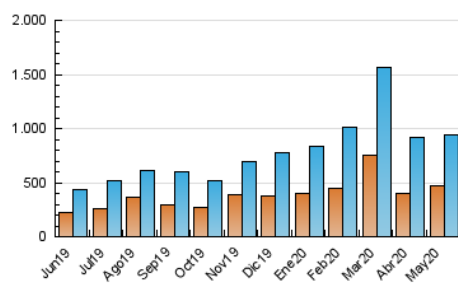

4.3 Por meses

N. únicos / Visitas (x 1000)