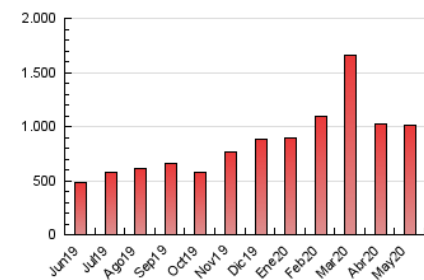

2. Secciones (Nacional)

	PAGINAS	%
HOME	22.680	2.23 %
RESTO	994.224	97.77 %

3. Por día del mes (Nacional)

Día	N. únicos	Visitas	Páginas	Día	N. únicos	Visitas	Páginas	Día	N. únicos	Visitas	Páginas
1	17.630	21.242	26.678	11	24.285	27.267	32.520	21	50.622	57.713	68.579
2	15.386	18.616	22.826	12	17.304	20.372	24.844	22	34.608	38.853	46.631
3	17.767	20.664	25.699	13	19.392	23.321	28.786	23	20.964	23.516	28.170
4	22.671	26.215	32.420	14	22.711	27.667	33.910	24	14.957	17.189	20.711
5	17.639	21.309	26.459	15	24.391	28.164	34.360	25	20.234	23.418	27.974
6	18.350	22.268	27.528	16	26.310	29.664	36.147	26	18.600	21.627	26.634
7	20.228	23.919	30.075	17	31.160	34.697	42.041	27	17.070	19.946	24.695
8	20.709	23.871	29.131	18	45.318	49.600	58.972	28	23.017	26.896	32.691
9	15.041	17.045	20.759	19	25.285	28.922	35.170	29	21.730	25.333	31.178
10	12.551	14.519	17.748	20	35.366	40.344	48.601	30	19.498	23.320	29.067
								31	30.799	36.449	45.900

4. Gráficas (Nacional)

4.1 Por día de la semana (promedio)

N. únicos / Visitas (x 100)

Páginas (x 100)

4.2 Por franja horaria (promedio)

Visitas (x 1000)

Páginas (x 1000)

4.3 Por meses

N. únicos / Visitas (x 1000)

Páginas (x 1000)

5. Observaciones

Este Medio Electrónico de Comunicación ha sido medido por la herramienta Google Analytics de Google

6. Definiciones básicas (Para más información ver Normas Técnicas para el Control de los Medios Electrónicos de Comunicación)

Visita:

Una secuencia ininterrumpida de páginas servidas a un usuario válido. Si dicho usuario no realiza peticiones de páginas en un periodo de tiempo (30 min) la siguiente petición constituirá el inicio de una nueva visita.