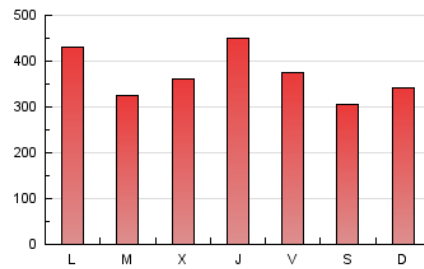

Diario de Transporte

1. Cifras totales y promedios (Nacional e Internacional)

MES - AÑO	NAVEGADORES UNICOS	VISITAS	PAGINAS
Mayo - 2020	472.070	939.334	1.138.608
PROMEDIO DIARIO	26.469	30.301	36.729
PROMEDIO LUNES-VIERNES	27.953	32.036	38.761
PROMEDIO SABADO-DOMINGO	23.354	26.658	32.463
PAGINAS / VISITAS	1,21		
DURACION MEDIA VISITAS	0:00:40		
DURACION MEDIA PAGINAS	0:03:08		

2. Secciones (Nacional e Internacional)

	PAGINAS	%
HOME	24.661	2.17 %
RESTO	1.113.947	97.83 %

3. Por día del mes (Nacional e Internacional)

Día	N. únicos	Visitas	Páginas	Día	N. únicos	Visitas	Páginas	Día	N. únicos	Visitas	Páginas
1	19.941	23.687	29.486	11	28.789	31.966	37.897	21	54.390	61.758	73.246
2	17.163	20.567	25.130	12	19.870	23.146	28.059	22	37.786	42.241	50.647
3	20.060	23.136	28.580	13	22.378	26.542	32.520	23	23.463	26.168	31.233
4	27.970	31.824	39.084	14	25.819	31.033	37.816	24	16.944	19.317	23.123
5	20.958	24.892	30.717	15	27.312	31.251	37.789	25	23.161	26.549	31.493
6	20.602	24.762	30.490	16	28.706	32.210	39.073	26	21.259	24.497	29.953
7	22.443	26.305	32.884	17	35.382	39.045	46.924	27	19.141	22.220	27.396
8	24.045	27.399	33.229	18	49.154	53.608	63.488	28	25.976	30.095	36.335
9	18.048	20.200	24.377	19	30.252	34.116	41.116	29	25.709	29.564	36.031
10	15.221	17.336	21.019	20	40.053	45.304	54.301	30	22.963	26.980	33.326
								31	35.594	41.616	51.846

4. Gráficas (Nacional e Internacional)

4.1 Por día de la semana (promedio)

N. únicos / Visitas (x 100)

Páginas (x 100)

4.2 Por franja horaria (promedio)

Visitas (x 1000)

Páginas (x 1000)

4.3 Por meses