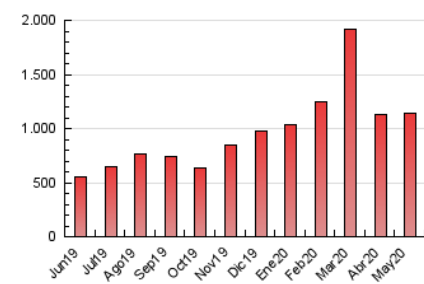

Páginas (x 1000)