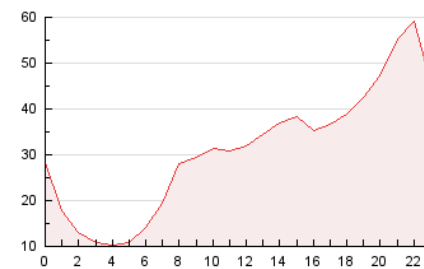

2. Secciones (Nacional e Internacional)

	PAGINAS	%
HOME	21.287	2.85 %
RESTO	725.852	97.15 %

3. Por día del mes (Nacional e Internacional)

Día	N. únicos	Visitas	Páginas	Día	N. únicos	Visitas	Páginas	Día	N. únicos	Visitas	Páginas
1	26.717	31.344	39.154	11	10.895	12.900	17.132	21	10.865	13.148	17.215
2	26.053	29.591	37.113	12	16.390	18.802	24.342	22	10.264	12.701	16.347
3	20.636	24.044	31.873	13	17.550	22.499	30.393	23	13.819	16.527	20.470
4	21.576	24.676	31.228	14	12.640	16.088	21.333	24	9.828	12.196	15.727
5	21.741	24.576	30.656	15	15.403	18.705	24.451	25	10.860	11.999	15.191
6	11.808	14.416	18.120	16	16.439	19.891	25.821	26	9.851	11.389	14.414
7	21.468	25.030	32.007	17	11.890	14.787	19.502	27	10.754	13.581	17.591
8	19.718	23.621	30.047	18	10.292	12.595	16.695	28	11.360	13.612	17.433
9	19.147	22.553	28.499	19	16.850	18.800	24.648	29	10.883	13.531	17.105
10	15.124	18.055	23.399	20	11.775	14.300	18.453	30	19.205	22.779	29.514
								31	28.118	32.167	41.266

4. Gráficas (Nacional e Internacional)

4.1 Por día de la semana (promedio)

N. únicos / Visitas (x 100)

Páginas (x 100)

4.2 Por franja horaria (promedio)

Visitas (x 1000)

Páginas (x 1000)

4.3 Por meses