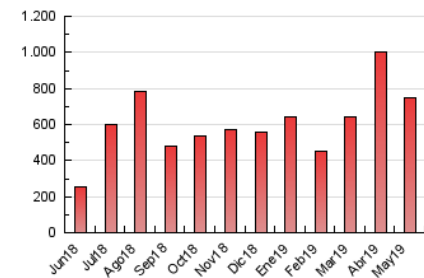

Páginas (x 1000)