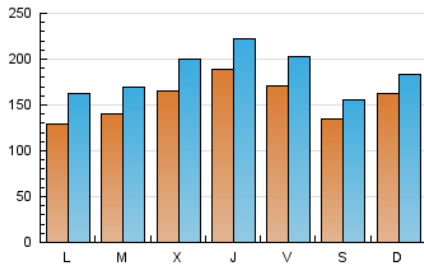

Diario de Transporte

1. Cifras totales y promedios (Nacional e Internacional)

MES - AÑO	NAVEGADORES UNICOS	VISITAS	PAGINAS
Mayo - 2019	294.925	580.903	747.139
PROMEDIO DIARIO	15.804	18.739	24.101
PROMEDIO LUNES-VIERNES	16.151	19.355	24.906
PROMEDIO SABADO-DOMINGO	14.807	16.967	21.788
PAGINAS / VISITAS	1,29		
DURACION MEDIA VISITAS	0:00:46		
DURACION MEDIA PAGINAS	0:02:42		

2. Secciones (Nacional e Internacional)

	PAGINAS	%
HOME	21.287	2.85 %
RESTO	725.852	97.15 %

3. Por día del mes (Nacional e Internacional)

Día	N. únicos	Visitas	Páginas	Día	N. únicos	Visitas	Páginas	Día	N. únicos	Visitas	Páginas
1	26.717	31.344	39.154	11	10.895	12.900	17.132	21	10.865	13.148	17.215
2	26.053	29.591	37.113	12	16.390	18.802	24.342	22	10.264	12.701	16.347
3	20.636	24.044	31.873	13	17.550	22.499	30.393	23	13.819	16.527	20.470
4	21.576	24.676	31.228	14	12.640	16.088	21.333	24	9.828	12.196	15.727
5	21.741	24.576	30.656	15	15.403	18.705	24.451	25	10.860	11.999	15.191
6	11.808	14.416	18.120	16	16.439	19.891	25.821	26	9.851	11.389	14.414
7	21.468	25.030	32.007	17	11.890	14.787	19.502	27	10.754	13.581	17.591
8	19.718	23.621	30.047	18	10.292	12.595	16.695	28	11.360	13.612	17.433
9	19.147	22.553	28.499	19	16.850	18.800	24.648	29	10.883	13.531	17.105
10	15.124	18.055	23.399	20	11.775	14.300	18.453	30	19.205	22.779	29.514
								31	28.118	32.167	41.266

4. Gráficas (Nacional e Internacional)

4.1 Por día de la semana (promedio)

N. únicos / Visitas (x 100)

Páginas (x 100)

4.2 Por franja horaria (promedio)

Visitas (x 1000)

Páginas (x 1000)

4.3 Por meses