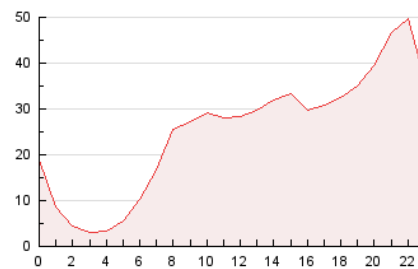

2. Secciones (Nacional)

	PAGINAS	%
HOME	19.010	3.14 %
RESTO	585.938	96.86 %

3. Por día del mes (Nacional)

Día	N. únicos	Visitas	Páginas	Día	N. únicos	Visitas	Páginas	Día	N. únicos	Visitas	Páginas
1	17.401	21.235	27.499	11	8.951	10.803	14.625	21	9.640	11.818	15.619
2	12.679	15.569	20.583	12	14.269	16.548	21.732	22	8.971	11.288	14.691
3	14.107	17.148	23.305	13	16.081	20.773	28.269	23	11.046	13.576	17.126
4	12.228	14.862	19.863	14	11.430	14.746	19.695	24	8.264	10.497	13.747
5	10.637	13.088	17.277	15	13.743	16.899	22.303	25	9.638	10.700	13.690
6	8.886	11.281	14.496	16	13.257	16.513	21.899	26	8.778	10.235	13.083
7	15.087	18.177	23.744	17	9.575	12.339	16.633	27	9.509	12.202	15.982
8	13.683	17.243	22.655	18	8.550	10.695	14.430	28	9.351	11.485	14.987
9	13.108	16.232	21.242	19	14.206	16.018	21.293	29	9.287	11.801	15.116
10	10.898	13.590	18.074	20	8.821	11.169	14.808	30	17.579	20.986	27.420
								31	26.414	30.308	39.062

4. Gráficas (Nacional)

4.1 Por día de la semana (promedio)

N. únicos / Visitas (x 100)

Páginas (x 100)

4.2 Por franja horaria (promedio)

Visitas (x 1000)

Páginas (x 1000)

4.3 Por meses