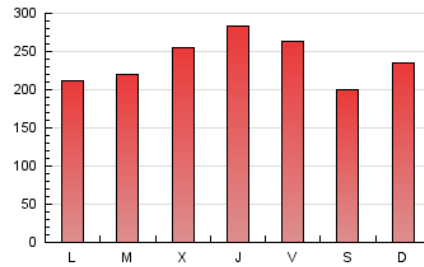

Diario de Transporte

1. Cifras totales y promedios (Nacional e Internacional)

MES - AÑO	NAVEGADORES UNICOS	VISITAS	PAGINAS
Mayo - 2019	294.925	580.903	747.139
PROMEDIO DIARIO	15.804	18.739	24.101
PROMEDIO LUNES-VIERNES	16.151	19.355	24.906
PROMEDIO SABADO-DOMINGO	14.807	16.967	21.788
PAGINAS / VISITAS	1,29		
DURACION MEDIA VISITAS	0:00:46		
DURACION MEDIA PAGINAS	0:02:42		

2. Secciones (Nacional e Internacional)

	PAGINAS	%
HOME	21.287	2.85 %
RESTO	725.852	97.15 %

3. Por día del mes (Nacional e Internacional)

Día	N. únicos	Visitas	Páginas	Día	N. únicos	Visitas	Páginas	Día	N. únicos	Visitas	Páginas
1	26.717	31.344	39.154	11	10.895	12.900	17.132	21	10.865	13.148	17.215
2	26.053	29.591	37.113	12	16.390	18.802	24.342	22	10.264	12.701	16.347
3	20.636	24.044	31.873	13	17.550	22.499	30.393	23	13.819	16.527	20.470
4	21.576	24.676	31.228	14	12.640	16.088	21.333	24	9.828	12.196	15.727
5	21.741	24.576	30.656	15	15.403	18.705	24.451	25	10.860	11.999	15.191
6	11.808	14.416	18.120	16	16.439	19.891	25.821	26	9.851	11.389	14.414
7	21.468	25.030	32.007	17	11.890	14.787	19.502	27	10.754	13.581	17.591
8	19.718	23.621	30.047	18	10.292	12.595	16.695	28	11.360	13.612	17.433
9	19.147	22.553	28.499	19	16.850	18.800	24.648	29	10.883	13.531	17.105
10	15.124	18.055	23.399	20	11.775	14.300	18.453	30	19.205	22.779	29.514
								31	28.118	32.167	41.266

4. Gráficas (Nacional e Internacional)

4.1 Por día de la semana (promedio)

N. únicos / Visitas (x 100)

Páginas (x 100)

4.2 Por franja horaria (promedio)

Visitas (x 1000)

Páginas (x 1000)

4.3 Por meses