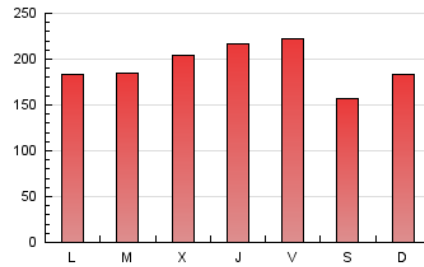

Diario de Transporte

1. Cifras totales y promedios (Nacional)

MES - AÑO	NAVEGADORES UNICOS	VISITAS	PAGINAS
Mayo - 2019	205.666	459.824	604.948
PROMEDIO DIARIO	12.131	14.833	19.514
PROMEDIO LUNES-VIERNES	12.557	15.516	20.389
PROMEDIO SABADO-DOMINGO	10.907	12.869	16.999
PAGINAS / VISITAS	1,32		
DURACION MEDIA VISITAS	0:00:51		
DURACION MEDIA PAGINAS	0:02:42		

2. Secciones (Nacional)

	PAGINAS	%
HOME	19.010	3.14 %
RESTO	585.938	96.86 %

3. Por día del mes (Nacional)

Día	N. únicos	Visitas	Páginas	Día	N. únicos	Visitas	Páginas	Día	N. únicos	Visitas	Páginas
1	17.401	21.235	27.499	11	8.951	10.803	14.625	21	9.640	11.818	15.619
2	12.679	15.569	20.583	12	14.269	16.548	21.732	22	8.971	11.288	14.691
3	14.107	17.148	23.305	13	16.081	20.773	28.269	23	11.046	13.576	17.126
4	12.228	14.862	19.863	14	11.430	14.746	19.695	24	8.264	10.497	13.747
5	10.637	13.088	17.277	15	13.743	16.899	22.303	25	9.638	10.700	13.690
6	8.886	11.281	14.496	16	13.257	16.513	21.899	26	8.778	10.235	13.083
7	15.087	18.177	23.744	17	9.575	12.339	16.633	27	9.509	12.202	15.982
8	13.683	17.243	22.655	18	8.550	10.695	14.430	28	9.351	11.485	14.987
9	13.108	16.232	21.242	19	14.206	16.018	21.293	29	9.287	11.801	15.116
10	10.898	13.590	18.074	20	8.821	11.169	14.808	30	17.579	20.986	27.420
								31	26.414	30.308	39.062

4. Gráficas (Nacional)

4.1 Por día de la semana (promedio)

N. únicos / Visitas (x 100)

Páginas (x 100)

4.2 Por franja horaria (promedio)

Visitas (x 1000)

Páginas (x 1000)

4.3 Por meses