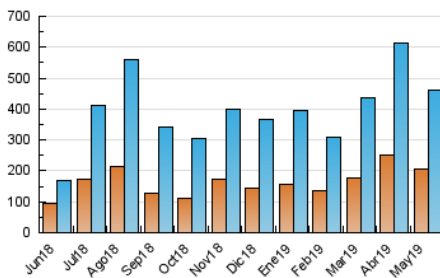

2. Secciones (Nacional)

	PAGINAS	%
HOME	19.010	3.14 %
RESTO	585.938	96.86 %

3. Por día del mes (Nacional)

Día	N. únicos	Visitas	Páginas	Día	N. únicos	Visitas	Páginas	Día	N. únicos	Visitas	Páginas
1	17.401	21.235	27.499	11	8.951	10.803	14.625	21	9.640	11.818	15.619
2	12.679	15.569	20.583	12	14.269	16.548	21.732	22	8.971	11.288	14.691
3	14.107	17.148	23.305	13	16.081	20.773	28.269	23	11.046	13.576	17.126
4	12.228	14.862	19.863	14	11.430	14.746	19.695	24	8.264	10.497	13.747
5	10.637	13.088	17.277	15	13.743	16.899	22.303	25	9.638	10.700	13.690
6	8.886	11.281	14.496	16	13.257	16.513	21.899	26	8.778	10.235	13.083
7	15.087	18.177	23.744	17	9.575	12.339	16.633	27	9.509	12.202	15.982
8	13.683	17.243	22.655	18	8.550	10.695	14.430	28	9.351	11.485	14.987
9	13.108	16.232	21.242	19	14.206	16.018	21.293	29	9.287	11.801	15.116
10	10.898	13.590	18.074	20	8.821	11.169	14.808	30	17.579	20.986	27.420
								31	26.414	30.308	39.062

4. Gráficas (Nacional)

4.1 Por día de la semana (promedio)

N. únicos / Visitas (x 100)

Páginas (x 100)

4.2 Por franja horaria (promedio)

Visitas (x 1000)

Páginas (x 1000)

4.3 Por meses

N. únicos / Visitas (x 1000)

Páginas (x 1000)

5. Observaciones

Este Medio Electrónico de Comunicación ha sido medido por la herramienta Google Analytics de Google

6. Definiciones básicas (Para más información ver Normas Técnicas para el Control de los Medios Electrónicos de Comunicación)

Visita:

Una secuencia ininterrumpida de páginas servidas a un usuario válido. Si dicho usuario no realiza peticiones de páginas en un periodo de tiempo (30 min) la siguiente petición constituirá el inicio de una nueva visita.