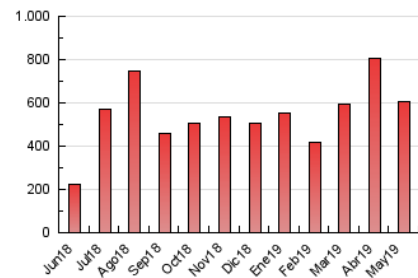

Páginas (x 1000)