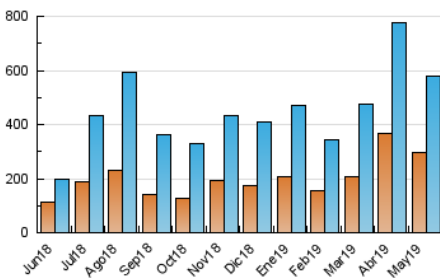

4.3 Por meses

N. únicos / Visitas (x 1000)