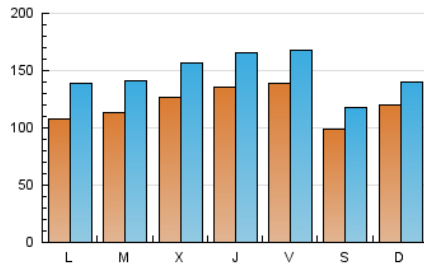

Diario de Transporte

1. Cifras totales y promedios (Nacional)

MES - AÑO	NAVEGADORES UNICOS	VISITAS	PAGINAS
Mayo - 2019	205.666	459.824	604.948
PROMEDIO DIARIO	12.131	14.833	19.514
PROMEDIO LUNES-VIERNES	12.557	15.516	20.389
PROMEDIO SABADO-DOMINGO	10.907	12.869	16.999
PAGINAS / VISITAS	1,32		
DURACION MEDIA VISITAS	0:00:51		
DURACION MEDIA PAGINAS	0:02:42		

2. Secciones (Nacional)

	PAGINAS	%
HOME	19.010	3.14 %
RESTO	585.938	96.86 %

3. Por día del mes (Nacional)

Día	N. únicos	Visitas	Páginas	Día	N. únicos	Visitas	Páginas	Día	N. únicos	Visitas	Páginas
1	17.401	21.235	27.499	11	8.951	10.803	14.625	21	9.640	11.818	15.619
2	12.679	15.569	20.583	12	14.269	16.548	21.732	22	8.971	11.288	14.691
3	14.107	17.148	23.305	13	16.081	20.773	28.269	23	11.046	13.576	17.126
4	12.228	14.862	19.863	14	11.430	14.746	19.695	24	8.264	10.497	13.747
5	10.637	13.088	17.277	15	13.743	16.899	22.303	25	9.638	10.700	13.690
6	8.886	11.281	14.496	16	13.257	16.513	21.899	26	8.778	10.235	13.083
7	15.087	18.177	23.744	17	9.575	12.339	16.633	27	9.509	12.202	15.982
8	13.683	17.243	22.655	18	8.550	10.695	14.430	28	9.351	11.485	14.987
9	13.108	16.232	21.242	19	14.206	16.018	21.293	29	9.287	11.801	15.116
10	10.898	13.590	18.074	20	8.821	11.169	14.808	30	17.579	20.986	27.420
								31	26.414	30.308	39.062

4. Gráficas (Nacional)

4.1 Por día de la semana (promedio)

N. únicos / Visitas (x 100)

Páginas (x 100)

4.2 Por franja horaria (promedio)

Visitas (x 1000)

Páginas (x 1000)

4.3 Por meses