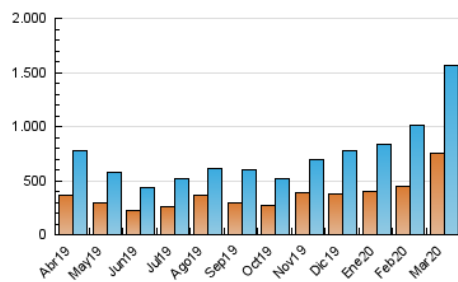

### 3. Por día del mes (Nacional e Internacional)

| Día | N. únicos | Visitas | Páginas | Día | N. únicos | Visitas | Páginas | Día | N. únicos | Visitas | Páginas |
|-----|-----------|---------|---------|-----|-----------|---------|---------|-----|-----------|---------|---------|
| 1   | 47.050    | 52.628  | 62.789  | 11  | 19.209    | 23.103  | 27.919  | 21  | 48.953    | 60.092  | 74.457  |
| 2   | 37.078    | 42.428  | 51.461  | 12  | 19.472    | 23.272  | 28.108  | 22  | 101.231   | 121.939 | 154.693 |
| 3   | 18.163    | 21.590  | 26.735  | 13  | 35.656    | 42.147  | 50.819  | 23  | 71.842    | 84.473  | 103.075 |
| 4   | 19.504    | 23.399  | 28.794  | 14  | 61.301    | 73.561  | 91.107  | 24  | 42.861    | 51.592  | 63.088  |
| 5   | 28.878    | 34.571  | 42.427  | 15  | 59.857    | 73.585  | 96.547  | 25  | 37.618    | 46.284  | 56.838  |
| 6   | 36.595    | 42.868  | 53.229  | 16  | 50.887    | 62.947  | 78.004  | 26  | 19.707    | 22.838  | 27.852  |
| 7   | 29.062    | 33.569  | 41.517  | 17  | 77.602    | 94.697  | 118.647 | 27  | 16.231    | 19.982  | 24.832  |
| 8   | 28.092    | 32.573  | 40.205  | 18  | 69.700    | 85.206  | 105.559 | 28  | 23.828    | 30.022  | 37.293  |
| 9   | 23.586    | 28.189  | 34.965  | 19  | 76.709    | 92.694  | 113.301 | 29  | 18.085    | 21.481  | 26.952  |
| 10  | 17.784    | 21.376  | 25.952  | 20  | 136.285   | 149.902 | 175.591 | 30  | 15.809    | 21.154  | 26.280  |
|     |           |         |         |     |           |         |         | 31  | 20.247    | 25.271  | 30.779  |

4. Gráficas (Nacional e Internacional)

4.1 Por día de la semana (promedio)

N. únicos / Visitas (x 100)

Páginas (x 100)

4.2 Por franja horaria (promedio)

Visitas (x 1000)

Páginas (x 1000)

4.3 Por meses

N. únicos / Visitas (x 1000)

Páginas (x 1000)