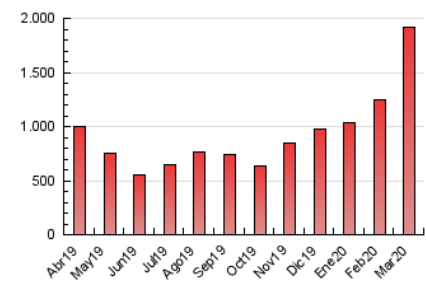

### 3. Por día del mes (Nacional e Internacional)

| Día | N. únicos | Visitas | Páginas | Día | N. únicos | Visitas | Páginas | Día | N. únicos | Visitas | Páginas |
|-----|-----------|---------|---------|-----|-----------|---------|---------|-----|-----------|---------|---------|
| 1   | 47.050    | 52.628  | 62.789  | 11  | 19.209    | 23.103  | 27.919  | 21  | 48.953    | 60.092  | 74.457  |
| 2   | 37.078    | 42.428  | 51.461  | 12  | 19.472    | 23.272  | 28.108  | 22  | 101.231   | 121.939 | 154.693 |
| 3   | 18.163    | 21.590  | 26.735  | 13  | 35.656    | 42.147  | 50.819  | 23  | 71.842    | 84.473  | 103.075 |
| 4   | 19.504    | 23.399  | 28.794  | 14  | 61.301    | 73.561  | 91.107  | 24  | 42.861    | 51.592  | 63.088  |
| 5   | 28.878    | 34.571  | 42.427  | 15  | 59.857    | 73.585  | 96.547  | 25  | 37.618    | 46.284  | 56.838  |
| 6   | 36.595    | 42.868  | 53.229  | 16  | 50.887    | 62.947  | 78.004  | 26  | 19.707    | 22.838  | 27.852  |
| 7   | 29.062    | 33.569  | 41.517  | 17  | 77.602    | 94.697  | 118.647 | 27  | 16.231    | 19.982  | 24.832  |
| 8   | 28.092    | 32.573  | 40.205  | 18  | 69.700    | 85.206  | 105.559 | 28  | 23.828    | 30.022  | 37.293  |
| 9   | 23.586    | 28.189  | 34.965  | 19  | 76.709    | 92.694  | 113.301 | 29  | 18.085    | 21.481  | 26.952  |
| 10  | 17.784    | 21.376  | 25.952  | 20  | 136.285   | 149.902 | 175.591 | 30  | 15.809    | 21.154  | 26.280  |
|     |           |         |         |     |           |         |         | 31  | 20.247    | 25.271  | 30.779  |

4. Gráficas (Nacional e Internacional)

4.1 Por día de la semana (promedio)

N. únicos / Visitas (x 100)

Páginas (x 100)

4.2 Por franja horaria (promedio)

Visitas (x 1000)

Páginas (x 1000)

4.3 Por meses

N. únicos / Visitas (x 1000)

Páginas (x 1000)