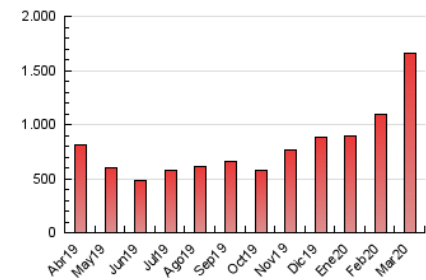

#### 3. Por día del mes (Nacional)

| Día | N. únicos | Visitas | Páginas | Día | N. únicos | Visitas | Páginas | Día | N. únicos | Visitas | Páginas |
|-----|-----------|---------|---------|-----|-----------|---------|---------|-----|-----------|---------|---------|
| 1   | 36.009    | 40.934  | 49.581  | 11  | 16.916    | 20.612  | 25.029  | 21  | 44.175    | 54.842  | 68.387  |
| 2   | 25.660    | 30.313  | 37.516  | 12  | 17.275    | 20.884  | 25.393  | 22  | 76.982    | 95.648  | 124.425 |
| 3   | 12.689    | 15.805  | 20.014  | 13  | 31.640    | 37.762  | 45.726  | 23  | 53.238    | 64.845  | 80.702  |
| 4   | 16.467    | 20.075  | 24.974  | 14  | 52.462    | 64.027  | 80.369  | 24  | 35.642    | 43.819  | 54.229  |
| 5   | 24.664    | 29.897  | 37.050  | 15  | 47.339    | 60.123  | 81.104  | 25  | 32.522    | 40.707  | 50.486  |
| 6   | 32.152    | 38.012  | 47.657  | 16  | 37.272    | 48.147  | 61.158  | 26  | 17.621    | 20.579  | 25.248  |
| 7   | 23.990    | 28.106  | 35.218  | 17  | 64.408    | 80.236  | 102.201 | 27  | 14.809    | 18.407  | 23.011  |
| 8   | 23.708    | 27.917  | 34.918  | 18  | 61.441    | 76.100  | 95.216  | 28  | 21.188    | 27.115  | 33.981  |
| 9   | 19.885    | 24.163  | 30.330  | 19  | 67.001    | 82.220  | 101.312 | 29  | 15.611    | 18.783  | 23.791  |
| 10  | 15.582    | 18.927  | 23.138  | 20  | 128.488   | 141.434 | 165.826 | 30  | 13.725    | 18.780  | 23.466  |
|     |           |         |         |     |           |         |         | 31  | 17.800    | 22.577  | 27.709  |

##### 4.1 Por día de la semana (promedio)

N. únicos / Visitas (x 100)

Páginas (x 100)

##### 4.2 Por franja horaria (promedio)

Visitas (x 1000)

Páginas (x 1000)

##### 4.3 Por meses

N. únicos / Visitas (x 1000)

Páginas (x 1000)