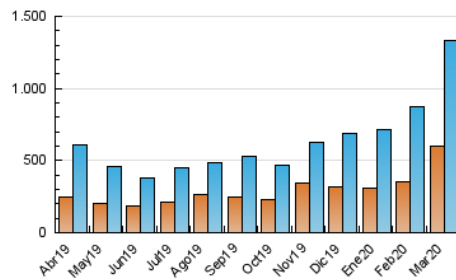

##### 4.1 Por día de la semana (promedio)

N. únicos / Visitas (x 100)

Páginas (x 100)

##### 4.2 Por franja horaria (promedio)

Visitas (x 1000)

Páginas (x 1000)

##### 4.3 Por meses

N. únicos / Visitas (x 1000)

Páginas (x 1000)