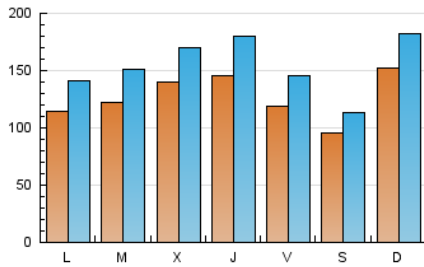

Diario de Transporte

1. Cifras totales y promedios (Nacional e Internacional)

MES - AÑO	NAVEGADORES UNICOS	VISITAS	PAGINAS
Marzo - 2019	205.440	476.482	644.570
PROMEDIO DIARIO	12.674	15.370	20.793
PROMEDIO LUNES-VIERNES	12.815	15.675	21.258
PROMEDIO SABADO-DOMINGO	12.378	14.731	19.816
PAGINAS / VISITAS	1,35		
DURACION MEDIA VISITAS	0:00:52		
DURACION MEDIA PAGINAS	0:02:27		

2. Secciones (Nacional e Internacional)

	PAGINAS	%
HOME	21.913	3.40 %
RESTO	622.657	96.60 %

3. Por día del mes (Nacional e Internacional)

Día	N. únicos	Visitas	Páginas	Día	N. únicos	Visitas	Páginas	Día	N. únicos	Visitas	Páginas
1	6.445	8.248	11.194	11	6.268	8.090	11.181	21	26.248	31.758	44.781
2	6.234	7.769	10.343	12	8.905	10.938	14.719	22	27.688	32.571	44.254
3	10.756	12.720	17.025	13	8.072	10.186	13.959	23	14.744	17.117	22.534
4	17.702	20.834	28.091	14	9.478	11.714	15.629	24	18.537	21.131	27.833
5	17.963	21.663	29.876	15	10.473	13.020	17.154	25	13.176	15.514	20.355
6	18.906	22.441	30.177	16	8.288	9.823	13.200	26	7.407	9.844	13.097
7	9.191	11.593	15.718	17	25.904	32.029	44.573	27	12.865	16.484	22.269
8	6.630	8.457	11.623	18	8.818	11.823	15.999	28	13.471	16.881	22.385
9	7.657	8.996	12.188	19	14.808	17.876	24.536	29	8.457	10.559	14.432
10	5.225	6.443	9.013	20	16.152	18.678	24.984	30	10.746	12.763	17.126
								31	15.687	18.519	24.322

4. Gráficas (Nacional e Internacional)

4.1 Por día de la semana (promedio)

N. únicos / Visitas (x 100)

Páginas (x 100)

4.2 Por franja horaria (promedio)

Visitas (x 1000)

Páginas (x 1000)

4.3 Por meses