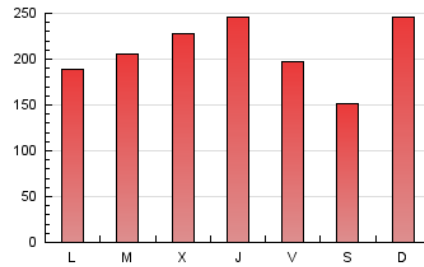

Diario de Transporte

1. Cifras totales y promedios (Nacional e Internacional)

MES - AÑO	NAVEGADORES UNICOS	VISITAS	PAGINAS
Marzo - 2019	205.440	476.482	644.570
PROMEDIO DIARIO	12.674	15.370	20.793
PROMEDIO LUNES-VIERNES	12.815	15.675	21.258
PROMEDIO SABADO-DOMINGO	12.378	14.731	19.816
PAGINAS / VISITAS	1,35		
DURACION MEDIA VISITAS	0:00:52		
DURACION MEDIA PAGINAS	0:02:27		

2. Secciones (Nacional e Internacional)

	PAGINAS	%
HOME	21.913	3.40 %
RESTO	622.657	96.60 %

3. Por día del mes (Nacional e Internacional)

Día	N. únicos	Visitas	Páginas	Día	N. únicos	Visitas	Páginas	Día	N. únicos	Visitas	Páginas
1	6.445	8.248	11.194	11	6.268	8.090	11.181	21	26.248	31.758	44.781
2	6.234	7.769	10.343	12	8.905	10.938	14.719	22	27.688	32.571	44.254
3	10.756	12.720	17.025	13	8.072	10.186	13.959	23	14.744	17.117	22.534
4	17.702	20.834	28.091	14	9.478	11.714	15.629	24	18.537	21.131	27.833
5	17.963	21.663	29.876	15	10.473	13.020	17.154	25	13.176	15.514	20.355
6	18.906	22.441	30.177	16	8.288	9.823	13.200	26	7.407	9.844	13.097
7	9.191	11.593	15.718	17	25.904	32.029	44.573	27	12.865	16.484	22.269
8	6.630	8.457	11.623	18	8.818	11.823	15.999	28	13.471	16.881	22.385
9	7.657	8.996	12.188	19	14.808	17.876	24.536	29	8.457	10.559	14.432
10	5.225	6.443	9.013	20	16.152	18.678	24.984	30	10.746	12.763	17.126
								31	15.687	18.519	24.322

4. Gráficas (Nacional e Internacional)

4.1 Por día de la semana (promedio)

N. únicos / Visitas (x 100)

Páginas (x 100)

4.2 Por franja horaria (promedio)

Visitas (x 1000)

Páginas (x 1000)

4.3 Por meses