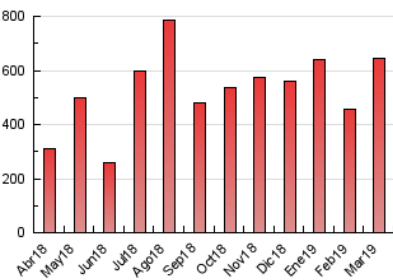

Páginas (x 1000)