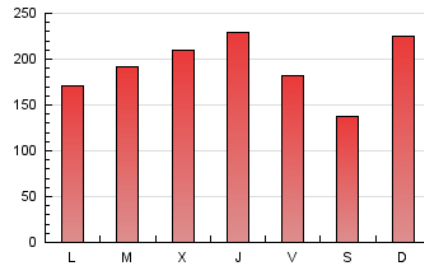

Diario de Transporte

1. Cifras totales y promedios (Nacional)

MES - AÑO	NAVEGADORES UNICOS	VISITAS	PAGINAS
Marzo - 2019	176.861	434.847	592.746
PROMEDIO DIARIO	11.439	14.027	19.121
PROMEDIO LUNES-VIERNES	11.604	14.351	19.597
PROMEDIO SABADO-DOMINGO	11.092	13.349	18.121
PAGINAS / VISITAS	1,36		
DURACION MEDIA VISITAS	0:00:53		
DURACION MEDIA PAGINAS	0:02:26		

2. Secciones (Nacional)

	PAGINAS	%
HOME	20.091	3.39 %
RESTO	572.655	96.61 %

3. Por día del mes (Nacional)

Día	N. únicos	Visitas	Páginas	Día	N. únicos	Visitas	Páginas	Día	N. únicos	Visitas	Páginas
1	5.334	7.072	9.746	11	5.740	7.475	10.321	21	24.851	30.203	42.803
2	5.706	7.196	9.647	12	8.268	10.204	13.705	22	25.881	30.617	41.824
3	8.569	10.447	14.073	13	6.898	8.893	12.312	23	12.889	15.145	20.233
4	15.348	18.295	24.703	14	8.229	10.359	14.046	24	17.002	19.495	25.919
5	16.668	20.235	28.005	15	9.197	11.615	15.465	25	11.719	13.973	18.476
6	17.143	20.511	27.781	16	7.161	8.614	11.748	26	6.624	8.973	12.004
7	8.020	10.306	14.183	17	24.075	30.018	42.026	27	11.658	15.137	20.599
8	5.783	7.542	10.504	18	7.814	10.719	14.622	28	12.079	15.357	20.554
9	6.875	8.143	11.109	19	13.800	16.775	23.193	29	7.643	9.687	13.340
10	4.536	5.690	8.075	20	14.991	17.413	23.352	30	9.994	11.911	16.022
								31	14.109	16.827	22.356

4. Gráficas (Nacional)

4.1 Por día de la semana (promedio)

N. únicos / Visitas (x 100)

Páginas (x 100)

4.2 Por franja horaria (promedio)

Visitas (x 1000)

Páginas (x 1000)

4.3 Por meses