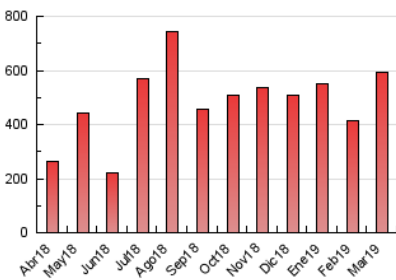

2. Secciones (Nacional)

	PAGINAS	%
HOME	20.091	3.39 %
RESTO	572.655	96.61 %

3. Por día del mes (Nacional)

Día	N. únicos	Visitas	Páginas	Día	N. únicos	Visitas	Páginas	Día	N. únicos	Visitas	Páginas
1	5.334	7.072	9.746	11	5.740	7.475	10.321	21	24.851	30.203	42.803
2	5.706	7.196	9.647	12	8.268	10.204	13.705	22	25.881	30.617	41.824
3	8.569	10.447	14.073	13	6.898	8.893	12.312	23	12.889	15.145	20.233
4	15.348	18.295	24.703	14	8.229	10.359	14.046	24	17.002	19.495	25.919
5	16.668	20.235	28.005	15	9.197	11.615	15.465	25	11.719	13.973	18.476
6	17.143	20.511	27.781	16	7.161	8.614	11.748	26	6.624	8.973	12.004
7	8.020	10.306	14.183	17	24.075	30.018	42.026	27	11.658	15.137	20.599
8	5.783	7.542	10.504	18	7.814	10.719	14.622	28	12.079	15.357	20.554
9	6.875	8.143	11.109	19	13.800	16.775	23.193	29	7.643	9.687	13.340
10	4.536	5.690	8.075	20	14.991	17.413	23.352	30	9.994	11.911	16.022
								31	14.109	16.827	22.356

4. Gráficas (Nacional)

4.1 Por día de la semana (promedio)

N. únicos / Visitas (x 100)

Páginas (x 100)

4.2 Por franja horaria (promedio)

Visitas (x 1000)

Páginas (x 1000)

4.3 Por meses

N. únicos / Visitas (x 1000)

Páginas (x 1000)

5. Observaciones

Este Medio Electrónico de Comunicación ha sido medido por la herramienta Google Analytics de Google

6. Definiciones básicas (Para más información ver Normas Técnicas para el Control de los Medios Electrónicos de Comunicación)

Visita:

Una secuencia ininterrumpida de páginas servidas a un usuario válido. Si dicho usuario no realiza peticiones de páginas en un periodo de tiempo (30 min) la siguiente petición constituirá el inicio de una nueva visita.