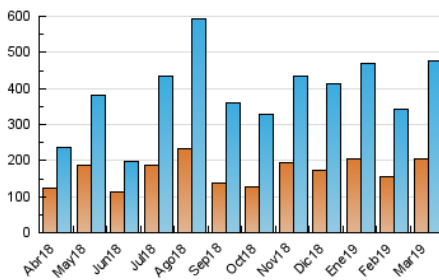

4.3 Por meses

N. únicos / Visitas (x 1000)