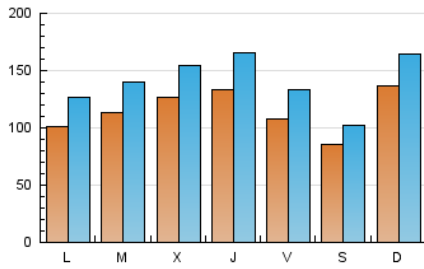

Diario de Transporte

1. Cifras totales y promedios (Nacional)

MES - AÑO	NAVEGADORES UNICOS	VISITAS	PAGINAS
Marzo - 2019	176.861	434.847	592.746
PROMEDIO DIARIO	11.439	14.027	19.121
PROMEDIO LUNES-VIERNES	11.604	14.351	19.597
PROMEDIO SABADO-DOMINGO	11.092	13.349	18.121
PAGINAS / VISITAS	1,36		
DURACION MEDIA VISITAS	0:00:53		
DURACION MEDIA PAGINAS	0:02:26		

2. Secciones (Nacional)

	PAGINAS	%
HOME	20.091	3.39 %
RESTO	572.655	96.61 %

3. Por día del mes (Nacional)

Día	N. únicos	Visitas	Páginas	Día	N. únicos	Visitas	Páginas	Día	N. únicos	Visitas	Páginas
1	5.334	7.072	9.746	11	5.740	7.475	10.321	21	24.851	30.203	42.803
2	5.706	7.196	9.647	12	8.268	10.204	13.705	22	25.881	30.617	41.824
3	8.569	10.447	14.073	13	6.898	8.893	12.312	23	12.889	15.145	20.233
4	15.348	18.295	24.703	14	8.229	10.359	14.046	24	17.002	19.495	25.919
5	16.668	20.235	28.005	15	9.197	11.615	15.465	25	11.719	13.973	18.476
6	17.143	20.511	27.781	16	7.161	8.614	11.748	26	6.624	8.973	12.004
7	8.020	10.306	14.183	17	24.075	30.018	42.026	27	11.658	15.137	20.599
8	5.783	7.542	10.504	18	7.814	10.719	14.622	28	12.079	15.357	20.554
9	6.875	8.143	11.109	19	13.800	16.775	23.193	29	7.643	9.687	13.340
10	4.536	5.690	8.075	20	14.991	17.413	23.352	30	9.994	11.911	16.022
								31	14.109	16.827	22.356

4. Gráficas (Nacional)

4.1 Por día de la semana (promedio)

N. únicos / Visitas (x 100)

Páginas (x 100)

4.2 Por franja horaria (promedio)

Visitas (x 1000)

Páginas (x 1000)

4.3 Por meses