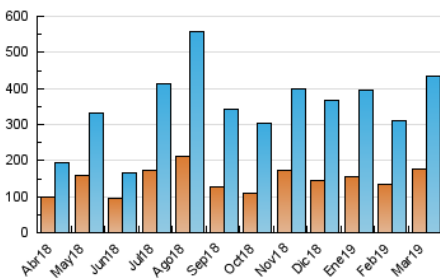

2. Secciones (Nacional)

	PAGINAS	%
HOME	20.091	3.39 %
RESTO	572.655	96.61 %

3. Por día del mes (Nacional)

Día	N. únicos	Visitas	Páginas	Día	N. únicos	Visitas	Páginas	Día	N. únicos	Visitas	Páginas
1	5.334	7.072	9.746	11	5.740	7.475	10.321	21	24.851	30.203	42.803
2	5.706	7.196	9.647	12	8.268	10.204	13.705	22	25.881	30.617	41.824
3	8.569	10.447	14.073	13	6.898	8.893	12.312	23	12.889	15.145	20.233
4	15.348	18.295	24.703	14	8.229	10.359	14.046	24	17.002	19.495	25.919
5	16.668	20.235	28.005	15	9.197	11.615	15.465	25	11.719	13.973	18.476
6	17.143	20.511	27.781	16	7.161	8.614	11.748	26	6.624	8.973	12.004
7	8.020	10.306	14.183	17	24.075	30.018	42.026	27	11.658	15.137	20.599
8	5.783	7.542	10.504	18	7.814	10.719	14.622	28	12.079	15.357	20.554
9	6.875	8.143	11.109	19	13.800	16.775	23.193	29	7.643	9.687	13.340
10	4.536	5.690	8.075	20	14.991	17.413	23.352	30	9.994	11.911	16.022
								31	14.109	16.827	22.356

4. Gráficas (Nacional)

4.1 Por día de la semana (promedio)

N. únicos / Visitas (x 100)

Páginas (x 100)

4.2 Por franja horaria (promedio)

Visitas (x 1000)

Páginas (x 1000)

4.3 Por meses

N. únicos / Visitas (x 1000)

Páginas (x 1000)

5. Observaciones

Este Medio Electrónico de Comunicación ha sido medido por la herramienta Google Analytics de Google

6. Definiciones básicas (Para más información ver Normas Técnicas para el Control de los Medios Electrónicos de Comunicación)

Visita:

Una secuencia ininterrumpida de páginas servidas a un usuario válido. Si dicho usuario no realiza peticiones de páginas en un periodo de tiempo (30 min) la siguiente petición constituirá el inicio de una nueva visita.