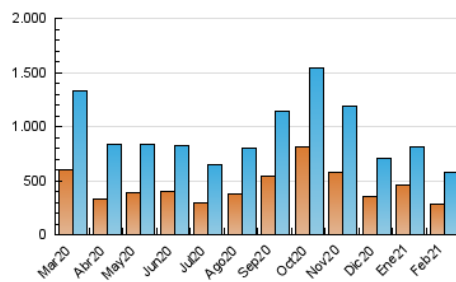

4.3 Por meses

N. únicos / Visitas (x 1000)