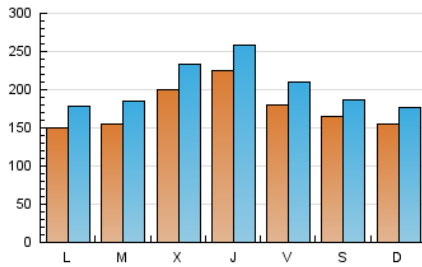

Diario de Transporte

1. Cifras totales y promedios (Nacional)

MES - AÑO	NAVEGADORES UNICOS	VISITAS	PAGINAS
Febrero - 2021	281.446	571.629	711.406
PROMEDIO DIARIO	17.574	20.415	25.407
PROMEDIO LUNES-VIERNES	18.195	21.297	26.631
PROMEDIO SABADO-DOMINGO	16.019	18.210	22.348
PAGINAS / VISITAS	1,24		
DURACION MEDIA VISITAS	0:00:47		
DURACION MEDIA PAGINAS	0:03:12		

2. Secciones (Nacional)

	PAGINAS	%
HOME	19.650	2.76 %
RESTO	691.756	97.24 %

3. Por día del mes (Nacional)

Día	N. únicos	Visitas	Páginas	Día	N. únicos	Visitas	Páginas	Día	N. únicos	Visitas	Páginas
1	11.468	13.742	17.304	11	24.280	28.002	34.560	21	11.392	12.962	16.128
2	13.092	15.765	19.873	12	20.413	23.779	29.856	22	16.405	19.349	24.221
3	24.947	28.019	33.801	13	25.414	28.757	35.553	23	16.837	19.365	24.087
4	32.994	36.769	44.415	14	19.585	22.106	27.040	24	12.197	14.039	17.615
5	21.900	25.386	31.397	15	15.119	17.926	22.340	25	13.006	15.424	19.538
6	16.924	19.366	23.953	16	14.957	18.166	23.082	26	14.529	17.159	21.560
7	19.347	22.011	26.406	17	23.996	28.549	36.378	27	10.419	12.017	14.984
8	17.163	20.416	25.862	18	19.789	23.265	29.700	28	11.974	13.618	16.498
9	16.843	20.596	26.136	19	14.918	17.735	22.112				
10	19.050	22.497	28.787	20	13.100	14.844	18.220				

4. Gráficas (Nacional)

4.1 Por día de la semana (promedio)

N. únicos / Visitas (x 100)

Páginas (x 100)

4.2 Por franja horaria (promedio)

Visitas (x 1000)

Páginas (x 1000)

4.3 Por meses