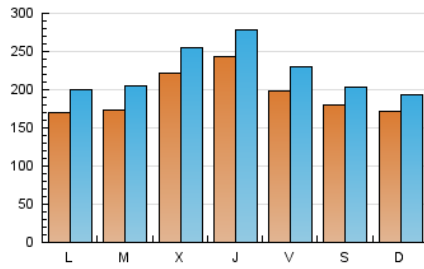

Diario de Transporte

1. Cifras totales y promedios (Nacional e Internacional)

MES - AÑO	NAVEGADORES UNICOS	VISITAS	PAGINAS
Febrero - 2021	323.190	626.889	776.994
PROMEDIO DIARIO	19.401	22.389	27.750
PROMEDIO LUNES-VIERNES	20.132	23.399	29.139
PROMEDIO SABADO-DOMINGO	17.574	19.864	24.278
PAGINAS / VISITAS	1,24		
DURACION MEDIA VISITAS	0:00:46		
DURACION MEDIA PAGINAS	0:03:12		

2. Secciones (Nacional e Internacional)

	PAGINAS	%
HOME	21.522	2.77 %
RESTO	755.472	97.23 %

3. Por día del mes (Nacional e Internacional)

Día	N. únicos	Visitas	Páginas	Día	N. únicos	Visitas	Páginas	Día	N. únicos	Visitas	Páginas
1	13.775	16.222	20.274	11	26.616	30.557	37.648	21	12.599	14.247	17.669
2	14.937	17.803	22.321	12	22.734	26.255	32.778	22	18.215	21.295	26.553
3	26.811	30.035	36.162	13	27.344	30.807	37.902	23	18.523	21.188	26.266
4	34.939	38.889	46.940	14	21.363	23.999	29.290	24	13.683	15.615	19.488
5	24.171	27.811	34.210	15	17.054	20.041	24.937	25	14.251	16.777	21.119
6	18.764	21.313	26.226	16	17.089	20.484	25.883	26	16.064	18.828	23.515
7	21.466	24.275	29.032	17	25.844	30.589	38.789	27	11.632	13.308	16.469
8	19.271	22.718	28.623	18	21.349	24.961	31.737	28	13.050	14.765	17.859
9	18.680	22.672	28.587	19	16.309	19.265	23.916				
10	22.318	25.972	33.024	20	14.370	16.198	19.777				

4. Gráficas (Nacional e Internacional)

4.1 Por día de la semana (promedio)

N. únicos / Visitas (x 100)

Páginas (x 100)

4.2 Por franja horaria (promedio)

Visitas (x 1000)

Páginas (x 1000)

4.3 Por meses