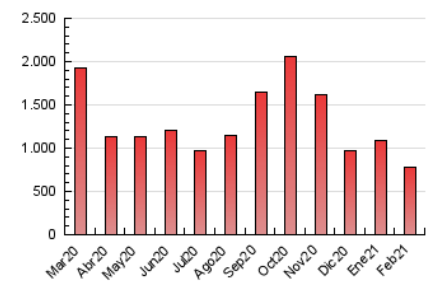

Páginas (x 1000)