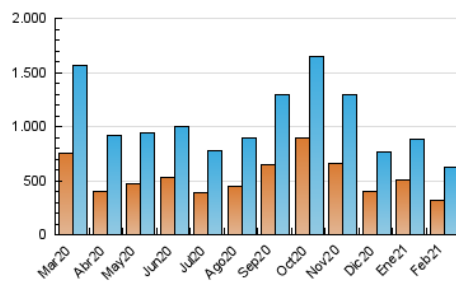

4.3 Por meses

N. únicos / Visitas (x 1000)