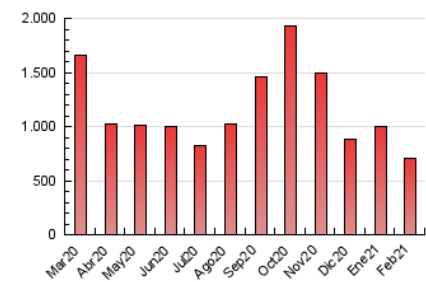

Páginas (x 1000)