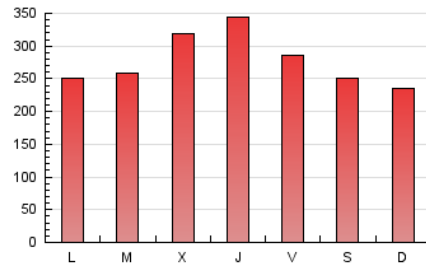

Diario de Transporte

1. Cifras totales y promedios (Nacional e Internacional)

MES - AÑO	NAVEGADORES UNICOS	VISITAS	PAGINAS
Febrero - 2021	323.190	626.889	776.994
PROMEDIO DIARIO	19.401	22.389	27.750
PROMEDIO LUNES-VIERNES	20.132	23.399	29.139
PROMEDIO SABADO-DOMINGO	17.574	19.864	24.278
PAGINAS / VISITAS	1,24		
DURACION MEDIA VISITAS	0:00:46		
DURACION MEDIA PAGINAS	0:03:12		

2. Secciones (Nacional e Internacional)

	PAGINAS	%
HOME	21.522	2.77 %
RESTO	755.472	97.23 %

3. Por día del mes (Nacional e Internacional)

Día	N. únicos	Visitas	Páginas	Día	N. únicos	Visitas	Páginas	Día	N. únicos	Visitas	Páginas
1	13.775	16.222	20.274	11	26.616	30.557	37.648	21	12.599	14.247	17.669
2	14.937	17.803	22.321	12	22.734	26.255	32.778	22	18.215	21.295	26.553
3	26.811	30.035	36.162	13	27.344	30.807	37.902	23	18.523	21.188	26.266
4	34.939	38.889	46.940	14	21.363	23.999	29.290	24	13.683	15.615	19.488
5	24.171	27.811	34.210	15	17.054	20.041	24.937	25	14.251	16.777	21.119
6	18.764	21.313	26.226	16	17.089	20.484	25.883	26	16.064	18.828	23.515
7	21.466	24.275	29.032	17	25.844	30.589	38.789	27	11.632	13.308	16.469
8	19.271	22.718	28.623	18	21.349	24.961	31.737	28	13.050	14.765	17.859
9	18.680	22.672	28.587	19	16.309	19.265	23.916				
10	22.318	25.972	33.024	20	14.370	16.198	19.777				

4. Gráficas (Nacional e Internacional)

4.1 Por día de la semana (promedio)

N. únicos / Visitas (x 100)

Páginas (x 100)

4.2 Por franja horaria (promedio)

Visitas (x 1000)

Páginas (x 1000)

4.3 Por meses