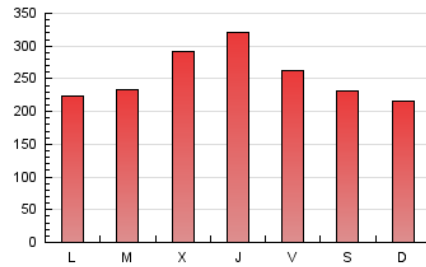

Diario de Transporte

1. Cifras totales y promedios (Nacional)

MES - AÑO	NAVEGADORES UNICOS	VISITAS	PAGINAS
Febrero - 2021	281.446	571.629	711.406
PROMEDIO DIARIO	17.574	20.415	25.407
PROMEDIO LUNES-VIERNES	18.195	21.297	26.631
PROMEDIO SABADO-DOMINGO	16.019	18.210	22.348
PAGINAS / VISITAS	1,24		
DURACION MEDIA VISITAS	0:00:47		
DURACION MEDIA PAGINAS	0:03:12		

2. Secciones (Nacional)

	PAGINAS	%
HOME	19.650	2.76 %
RESTO	691.756	97.24 %

3. Por día del mes (Nacional)

Día	N. únicos	Visitas	Páginas	Día	N. únicos	Visitas	Páginas	Día	N. únicos	Visitas	Páginas
1	11.468	13.742	17.304	11	24.280	28.002	34.560	21	11.392	12.962	16.128
2	13.092	15.765	19.873	12	20.413	23.779	29.856	22	16.405	19.349	24.221
3	24.947	28.019	33.801	13	25.414	28.757	35.553	23	16.837	19.365	24.087
4	32.994	36.769	44.415	14	19.585	22.106	27.040	24	12.197	14.039	17.615
5	21.900	25.386	31.397	15	15.119	17.926	22.340	25	13.006	15.424	19.538
6	16.924	19.366	23.953	16	14.957	18.166	23.082	26	14.529	17.159	21.560
7	19.347	22.011	26.406	17	23.996	28.549	36.378	27	10.419	12.017	14.984
8	17.163	20.416	25.862	18	19.789	23.265	29.700	28	11.974	13.618	16.498
9	16.843	20.596	26.136	19	14.918	17.735	22.112				
10	19.050	22.497	28.787	20	13.100	14.844	18.220				

4. Gráficas (Nacional)

4.1 Por día de la semana (promedio)

N. únicos / Visitas (x 100)

Páginas (x 100)

4.2 Por franja horaria (promedio)

Visitas (x 1000)

Páginas (x 1000)

4.3 Por meses