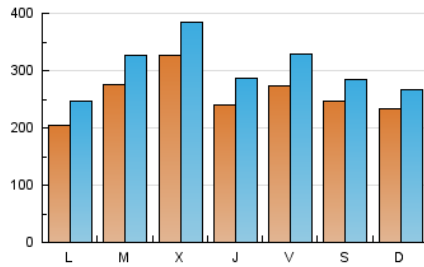

Diario de Transporte

1. Cifras totales y promedios (Nacional)

MES - AÑO	NAVEGADORES UNICOS	VISITAS	PAGINAS
Febrero - 2020	355.149	876.871	1.094.100
PROMEDIO DIARIO	25.662	30.237	37.728
PROMEDIO LUNES-VIERNES	26.406	31.409	39.134
PROMEDIO SABADO-DOMINGO	24.008	27.632	34.603
PAGINAS / VISITAS	1,25		
DURACION MEDIA VISITAS	0:00:47		
DURACION MEDIA PAGINAS	0:03:10		

2. Secciones (Nacional)

	PAGINAS	%
HOME	18.858	1.72 %
RESTO	1.075.242	98.28 %

3. Por día del mes (Nacional)

Día	N. únicos	Visitas	Páginas	Día	N. únicos	Visitas	Páginas	Día	N. únicos	Visitas	Páginas
1	19.050	22.126	26.884	11	28.171	32.585	41.576	21	16.786	19.646	25.059
2	32.023	36.445	43.279	12	32.803	39.120	48.806	22	18.850	20.668	26.665
3	26.253	31.416	38.986	13	24.429	29.958	37.943	23	20.060	21.468	27.385
4	48.627	57.324	70.240	14	22.643	27.327	34.397	24	14.234	16.866	21.197
5	43.915	49.629	59.438	15	29.795	34.979	44.190	25	17.848	22.090	27.480
6	25.229	29.784	36.382	16	23.600	27.911	35.740	26	29.151	35.832	45.861
7	26.378	32.287	40.297	17	17.524	20.825	25.979	27	29.136	34.059	41.894
8	21.487	25.741	32.524	18	15.352	18.607	23.318	28	43.434	52.092	63.580
9	17.308	20.421	26.394	19	24.644	29.071	36.833	29	33.903	38.930	48.364
10	24.191	29.145	37.364	20	17.375	20.519	26.045				

4. Gráficas (Nacional)

4.1 Por día de la semana (promedio)

N. únicos / Visitas (x 100)

Páginas (x 100)

4.2 Por franja horaria (promedio)

Visitas (x 1000)

Páginas (x 1000)

4.3 Por meses