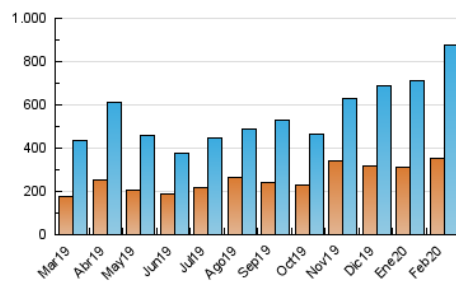

4.3 Por meses

N. únicos / Visitas (x 1000)