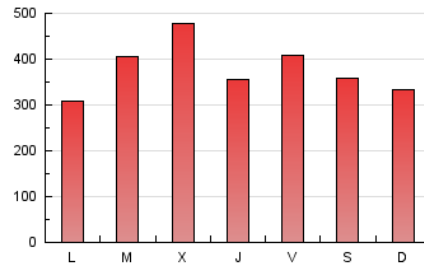

Diario de Transporte

1. Cifras totales y promedios (Nacional)

MES - AÑO	NAVEGADORES UNICOS	VISITAS	PAGINAS
Febrero - 2020	355.149	876.871	1.094.100
PROMEDIO DIARIO	25.662	30.237	37.728
PROMEDIO LUNES-VIERNES	26.406	31.409	39.134
PROMEDIO SABADO-DOMINGO	24.008	27.632	34.603
PAGINAS / VISITAS	1,25		
DURACION MEDIA VISITAS	0:00:47		
DURACION MEDIA PAGINAS	0:03:10		

2. Secciones (Nacional)

	PAGINAS	%
HOME	18.858	1.72 %
RESTO	1.075.242	98.28 %

3. Por día del mes (Nacional)

Día	N. únicos	Visitas	Páginas	Día	N. únicos	Visitas	Páginas	Día	N. únicos	Visitas	Páginas
1	19.050	22.126	26.884	11	28.171	32.585	41.576	21	16.786	19.646	25.059
2	32.023	36.445	43.279	12	32.803	39.120	48.806	22	18.850	20.668	26.665
3	26.253	31.416	38.986	13	24.429	29.958	37.943	23	20.060	21.468	27.385
4	48.627	57.324	70.240	14	22.643	27.327	34.397	24	14.234	16.866	21.197
5	43.915	49.629	59.438	15	29.795	34.979	44.190	25	17.848	22.090	27.480
6	25.229	29.784	36.382	16	23.600	27.911	35.740	26	29.151	35.832	45.861
7	26.378	32.287	40.297	17	17.524	20.825	25.979	27	29.136	34.059	41.894
8	21.487	25.741	32.524	18	15.352	18.607	23.318	28	43.434	52.092	63.580
9	17.308	20.421	26.394	19	24.644	29.071	36.833	29	33.903	38.930	48.364
10	24.191	29.145	37.364	20	17.375	20.519	26.045				

4. Gráficas (Nacional)

4.1 Por día de la semana (promedio)

N. únicos / Visitas (x 100)

Páginas (x 100)

4.2 Por franja horaria (promedio)

Visitas (x 1000)

Páginas (x 1000)

4.3 Por meses