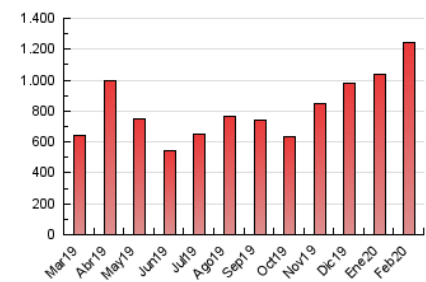

Páginas (x 1000)