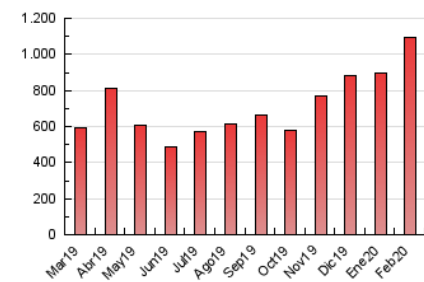

2. Secciones (Nacional)

	PAGINAS	%
HOME	18.858	1.72 %
RESTO	1.075.242	98.28 %

3. Por día del mes (Nacional)

Día	N. únicos	Visitas	Páginas	Día	N. únicos	Visitas	Páginas	Día	N. únicos	Visitas	Páginas
1	19.050	22.126	26.884	11	28.171	32.585	41.576	21	16.786	19.646	25.059
2	32.023	36.445	43.279	12	32.803	39.120	48.806	22	18.850	20.668	26.665
3	26.253	31.416	38.986	13	24.429	29.958	37.943	23	20.060	21.468	27.385
4	48.627	57.324	70.240	14	22.643	27.327	34.397	24	14.234	16.866	21.197
5	43.915	49.629	59.438	15	29.795	34.979	44.190	25	17.848	22.090	27.480
6	25.229	29.784	36.382	16	23.600	27.911	35.740	26	29.151	35.832	45.861
7	26.378	32.287	40.297	17	17.524	20.825	25.979	27	29.136	34.059	41.894
8	21.487	25.741	32.524	18	15.352	18.607	23.318	28	43.434	52.092	63.580
9	17.308	20.421	26.394	19	24.644	29.071	36.833	29	33.903	38.930	48.364
10	24.191	29.145	37.364	20	17.375	20.519	26.045				

4. Gráficas (Nacional)

4.1 Por día de la semana (promedio)

N. únicos / Visitas (x 100)

Páginas (x 100)

4.2 Por franja horaria (promedio)

Visitas (x 1000)

Páginas (x 1000)

4.3 Por meses

N. únicos / Visitas (x 1000)

Páginas (x 1000)

5. Observaciones

Este Medio Electrónico de Comunicación ha sido medido por la herramienta Google Analytics de Google

6. Definiciones básicas (Para más información ver Normas Técnicas para el Control de los Medios Electrónicos de Comunicación)

Visita:

Una secuencia ininterrumpida de páginas servidas a un usuario válido. Si dicho usuario no realiza peticiones de páginas en un periodo de tiempo (30 min) la siguiente petición constituirá el inicio de una nueva visita.