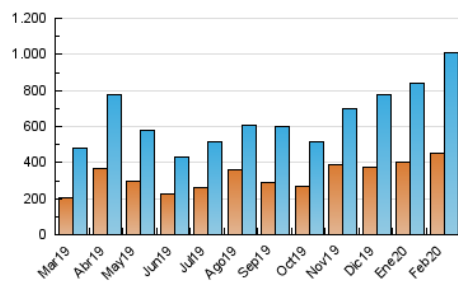

4.3 Por meses

N. únicos / Visitas (x 1000)