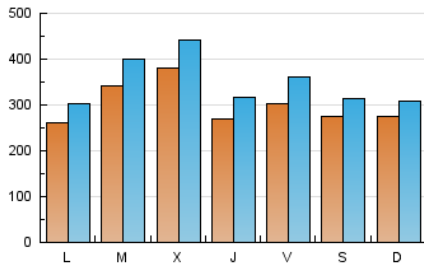

Diario de Transporte

1. Cifras totales y promedios (Nacional e Internacional)

MES - AÑO	NAVEGADORES UNICOS	VISITAS	PAGINAS
Febrero - 2020	452.472	1.009.314	1.246.249
PROMEDIO DIARIO	29.942	34.804	42.974
PROMEDIO LUNES-VIERNES	31.094	36.414	44.874
PROMEDIO SABADO-DOMINGO	27.383	31.226	38.753
PAGINAS / VISITAS	1,23		
DURACION MEDIA VISITAS	0:00:44		
DURACION MEDIA PAGINAS	0:03:09		

2. Secciones (Nacional e Internacional)

	PAGINAS	%
HOME	21.169	1.70 %
RESTO	1.225.080	98.30 %

3. Por día del mes (Nacional e Internacional)

Día	N. únicos	Visitas	Páginas	Día	N. únicos	Visitas	Páginas	Día	N. únicos	Visitas	Páginas
1	20.944	24.176	29.251	11	33.150	37.938	47.848	21	19.549	22.583	28.479
2	37.236	42.013	49.546	12	36.276	42.858	53.173	22	21.790	23.800	30.311
3	33.148	38.673	47.125	13	27.607	33.461	42.106	23	24.594	26.147	32.861
4	65.208	74.726	89.667	14	25.215	30.151	37.715	24	20.560	23.480	28.893
5	55.262	61.473	72.693	15	32.068	37.441	47.079	25	21.161	25.693	31.582
6	27.742	32.571	39.682	16	27.709	32.246	40.603	26	33.382	40.389	51.112
7	29.210	35.433	44.064	17	23.401	27.007	33.021	27	32.910	38.097	46.510
8	23.606	28.053	35.238	18	17.666	21.116	26.279	28	47.217	56.194	68.246
9	20.005	23.356	29.947	19	26.814	31.430	39.554	29	38.495	43.806	53.942
10	27.182	32.444	41.260	20	19.217	22.559	28.462				

4. Gráficas (Nacional e Internacional)

4.1 Por día de la semana (promedio)

N. únicos / Visitas (x 100)

Páginas (x 100)

4.2 Por franja horaria (promedio)

Visitas (x 1000)

Páginas (x 1000)

4.3 Por meses