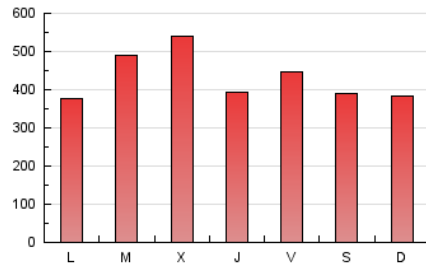

Diario de Transporte

1. Cifras totales y promedios (Nacional e Internacional)

MES - AÑO	NAVEGADORES UNICOS	VISITAS	PAGINAS
Febrero - 2020	452.472	1.009.314	1.246.249
PROMEDIO DIARIO	29.942	34.804	42.974
PROMEDIO LUNES-VIERNES	31.094	36.414	44.874
PROMEDIO SABADO-DOMINGO	27.383	31.226	38.753
PAGINAS / VISITAS	1,23		
DURACION MEDIA VISITAS	0:00:44		
DURACION MEDIA PAGINAS	0:03:09		

2. Secciones (Nacional e Internacional)

	PAGINAS	%
HOME	21.169	1.70 %
RESTO	1.225.080	98.30 %

3. Por día del mes (Nacional e Internacional)

Día	N. únicos	Visitas	Páginas	Día	N. únicos	Visitas	Páginas	Día	N. únicos	Visitas	Páginas
1	20.944	24.176	29.251	11	33.150	37.938	47.848	21	19.549	22.583	28.479
2	37.236	42.013	49.546	12	36.276	42.858	53.173	22	21.790	23.800	30.311
3	33.148	38.673	47.125	13	27.607	33.461	42.106	23	24.594	26.147	32.861
4	65.208	74.726	89.667	14	25.215	30.151	37.715	24	20.560	23.480	28.893
5	55.262	61.473	72.693	15	32.068	37.441	47.079	25	21.161	25.693	31.582
6	27.742	32.571	39.682	16	27.709	32.246	40.603	26	33.382	40.389	51.112
7	29.210	35.433	44.064	17	23.401	27.007	33.021	27	32.910	38.097	46.510
8	23.606	28.053	35.238	18	17.666	21.116	26.279	28	47.217	56.194	68.246
9	20.005	23.356	29.947	19	26.814	31.430	39.554	29	38.495	43.806	53.942
10	27.182	32.444	41.260	20	19.217	22.559	28.462				

4. Gráficas (Nacional e Internacional)

4.1 Por día de la semana (promedio)

N. únicos / Visitas (x 100)

Páginas (x 100)

4.2 Por franja horaria (promedio)

Visitas (x 1000)

Páginas (x 1000)

4.3 Por meses