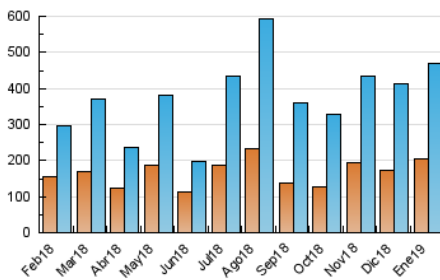

4.3 Por meses

N. únicos / Visitas (x 1000)