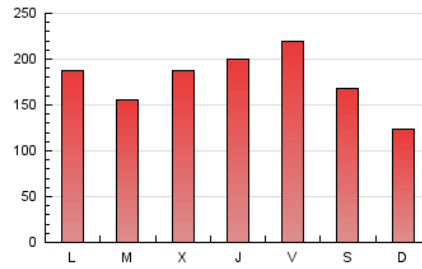

Diario de Transporte

1. Cifras totales y promedios (Nacional)

MES - AÑO	NAVEGADORES UNICOS	VISITAS	PAGINAS
Enero - 2019	155.065	395.446	550.166
PROMEDIO DIARIO	9.744	12.756	17.747
PROMEDIO LUNES-VIERNES	10.295	13.605	18.860
PROMEDIO SABADO-DOMINGO	8.162	10.317	14.549
PAGINAS / VISITAS	1,39		
DURACION MEDIA VISITAS	0:01:04		
DURACION MEDIA PAGINAS	0:02:45		

2. Secciones (Nacional)

	PAGINAS	%
HOME	20.659	3.76 %
RESTO	529.507	96.24 %

3. Por día del mes (Nacional)

Día	N. únicos	Visitas	Páginas	Día	N. únicos	Visitas	Páginas	Día	N. únicos	Visitas	Páginas
1	3.740	5.051	7.108	11	16.242	19.937	28.818	21	12.083	15.864	22.833
2	9.697	12.805	16.907	12	13.674	16.127	22.673	22	10.955	15.862	22.101
3	9.660	12.793	17.109	13	7.707	10.290	14.687	23	7.791	11.861	16.699
4	8.208	10.728	14.332	14	12.809	16.528	23.006	24	11.179	15.030	21.726
5	5.504	6.302	8.481	15	10.436	13.733	19.209	25	11.398	14.704	21.137
6	4.975	6.061	7.889	16	9.256	12.101	16.670	26	7.783	10.006	13.582
7	7.502	10.422	14.063	17	8.212	11.693	16.080	27	5.493	7.304	10.262
8	5.765	8.405	11.533	18	11.906	15.882	23.317	28	7.246	10.602	14.850
9	9.764	12.137	17.003	19	12.065	14.943	22.227	29	8.961	12.901	17.928
10	12.447	15.610	22.220	20	8.094	11.504	16.589	30	17.496	20.594	26.139
								31	14.022	17.666	22.988

4. Gráficas (Nacional)

4.1 Por día de la semana (promedio)

N. únicos / Visitas (x 100)

Páginas (x 100)

4.2 Por franja horaria (promedio)

Visitas (x 1000)

Páginas (x 1000)

4.3 Por meses