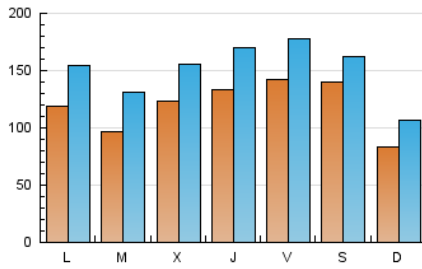

Diario de Transporte

1. Cifras totales y promedios (Nacional e Internacional)

MES - AÑO	NAVEGADORES UNICOS	VISITAS	PAGINAS
Enero - 2019	205.560	469.327	640.037
PROMEDIO DIARIO	11.948	15.140	20.646
PROMEDIO LUNES-VIERNES	12.237	15.739	21.512
PROMEDIO SABADO-DOMINGO	11.119	13.415	18.159
PAGINAS / VISITAS	1,36		
DURACION MEDIA VISITAS	0:01:00		
DURACION MEDIA PAGINAS	0:02:44		

2. Secciones (Nacional e Internacional)

	PAGINAS	%
HOME	22.639	3.54 %
RESTO	617.398	96.46 %

3. Por día del mes (Nacional e Internacional)

Día	N. únicos	Visitas	Páginas	Día	N. únicos	Visitas	Páginas	Día	N. únicos	Visitas	Páginas
1	5.169	6.563	8.960	11	17.621	21.495	30.763	21	15.189	19.247	26.869
2	10.798	14.041	18.389	12	14.951	17.514	24.384	22	14.743	20.184	27.523
3	10.758	13.995	18.542	13	8.911	11.605	16.276	23	10.770	15.201	20.858
4	9.351	11.975	15.800	14	14.850	18.760	25.702	24	17.224	21.622	30.373
5	6.436	7.290	9.621	15	11.569	15.000	20.779	25	14.994	18.533	26.227
6	5.651	6.796	8.731	16	9.975	12.913	17.699	26	9.194	11.561	15.590
7	8.351	11.384	15.211	17	9.226	12.852	17.527	27	7.324	9.234	12.597
8	6.405	9.127	12.452	18	15.114	19.322	27.343	28	8.967	12.449	17.062
9	10.737	13.178	18.289	19	25.256	28.470	37.514	29	10.668	14.831	20.318
10	13.763	17.065	24.086	20	11.226	14.852	20.558	30	19.381	22.620	28.589
								31	15.820	19.648	25.405

4. Gráficas (Nacional e Internacional)

4.1 Por día de la semana (promedio)

N. únicos / Visitas (x 100)

Páginas (x 100)

4.2 Por franja horaria (promedio)

Visitas (x 1000)

Páginas (x 1000)

4.3 Por meses