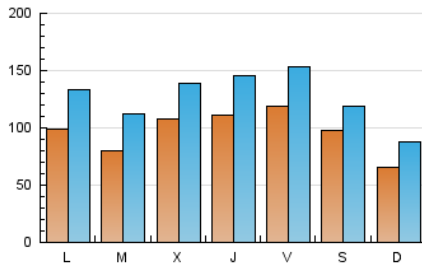

Diario de Transporte

1. Cifras totales y promedios (Nacional)

MES - AÑO	NAVEGADORES UNICOS	VISITAS	PAGINAS
Enero - 2019	155.065	395.446	550.166
PROMEDIO DIARIO	9.744	12.756	17.747
PROMEDIO LUNES-VIERNES	10.295	13.605	18.860
PROMEDIO SABADO-DOMINGO	8.162	10.317	14.549
PAGINAS / VISITAS	1,39		
DURACION MEDIA VISITAS	0:01:04		
DURACION MEDIA PAGINAS	0:02:45		

2. Secciones (Nacional)

	PAGINAS	%
HOME	20.659	3.76 %
RESTO	529.507	96.24 %

3. Por día del mes (Nacional)

Día	N. únicos	Visitas	Páginas	Día	N. únicos	Visitas	Páginas	Día	N. únicos	Visitas	Páginas
1	3.740	5.051	7.108	11	16.242	19.937	28.818	21	12.083	15.864	22.833
2	9.697	12.805	16.907	12	13.674	16.127	22.673	22	10.955	15.862	22.101
3	9.660	12.793	17.109	13	7.707	10.290	14.687	23	7.791	11.861	16.699
4	8.208	10.728	14.332	14	12.809	16.528	23.006	24	11.179	15.030	21.726
5	5.504	6.302	8.481	15	10.436	13.733	19.209	25	11.398	14.704	21.137
6	4.975	6.061	7.889	16	9.256	12.101	16.670	26	7.783	10.006	13.582
7	7.502	10.422	14.063	17	8.212	11.693	16.080	27	5.493	7.304	10.262
8	5.765	8.405	11.533	18	11.906	15.882	23.317	28	7.246	10.602	14.850
9	9.764	12.137	17.003	19	12.065	14.943	22.227	29	8.961	12.901	17.928
10	12.447	15.610	22.220	20	8.094	11.504	16.589	30	17.496	20.594	26.139
								31	14.022	17.666	22.988

4. Gráficas (Nacional)

4.1 Por día de la semana (promedio)

N. únicos / Visitas (x 100)

Páginas (x 100)

4.2 Por franja horaria (promedio)

Visitas (x 1000)

Páginas (x 1000)

4.3 Por meses