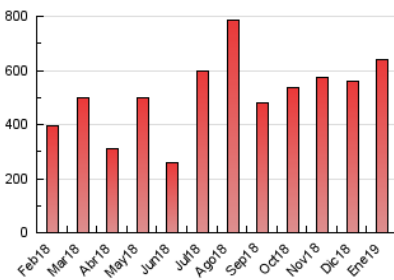

Páginas (x 1000)