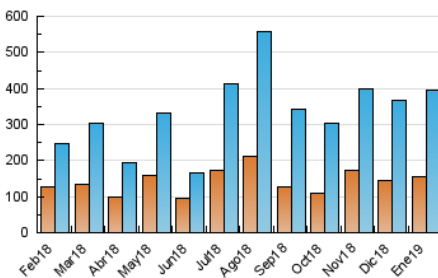

4.3 Por meses

N. únicos / Visitas (x 1000)