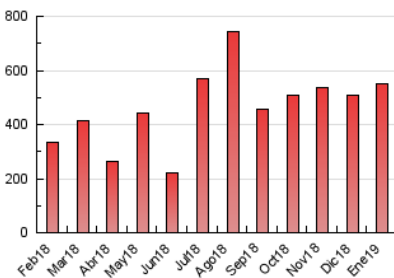

Páginas (x 1000)