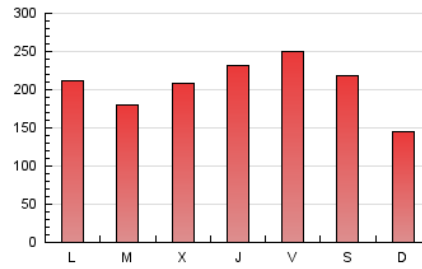

Diario de Transporte

1. Cifras totales y promedios (Nacional e Internacional)

MES - AÑO	NAVEGADORES UNICOS	VISITAS	PAGINAS
Enero - 2019	205.560	469.327	640.037
PROMEDIO DIARIO	11.948	15.140	20.646
PROMEDIO LUNES-VIERNES	12.237	15.739	21.512
PROMEDIO SABADO-DOMINGO	11.119	13.415	18.159
PAGINAS / VISITAS	1,36		
DURACION MEDIA VISITAS	0:01:00		
DURACION MEDIA PAGINAS	0:02:44		

2. Secciones (Nacional e Internacional)

	PAGINAS	%
HOME	22.639	3.54 %
RESTO	617.398	96.46 %

3. Por día del mes (Nacional e Internacional)

Día	N. únicos	Visitas	Páginas	Día	N. únicos	Visitas	Páginas	Día	N. únicos	Visitas	Páginas
1	5.169	6.563	8.960	11	17.621	21.495	30.763	21	15.189	19.247	26.869
2	10.798	14.041	18.389	12	14.951	17.514	24.384	22	14.743	20.184	27.523
3	10.758	13.995	18.542	13	8.911	11.605	16.276	23	10.770	15.201	20.858
4	9.351	11.975	15.800	14	14.850	18.760	25.702	24	17.224	21.622	30.373
5	6.436	7.290	9.621	15	11.569	15.000	20.779	25	14.994	18.533	26.227
6	5.651	6.796	8.731	16	9.975	12.913	17.699	26	9.194	11.561	15.590
7	8.351	11.384	15.211	17	9.226	12.852	17.527	27	7.324	9.234	12.597
8	6.405	9.127	12.452	18	15.114	19.322	27.343	28	8.967	12.449	17.062
9	10.737	13.178	18.289	19	25.256	28.470	37.514	29	10.668	14.831	20.318
10	13.763	17.065	24.086	20	11.226	14.852	20.558	30	19.381	22.620	28.589
								31	15.820	19.648	25.405

4. Gráficas (Nacional e Internacional)

4.1 Por día de la semana (promedio)

N. únicos / Visitas (x 100)

Páginas (x 100)

4.2 Por franja horaria (promedio)

Visitas (x 1000)

Páginas (x 1000)

4.3 Por meses