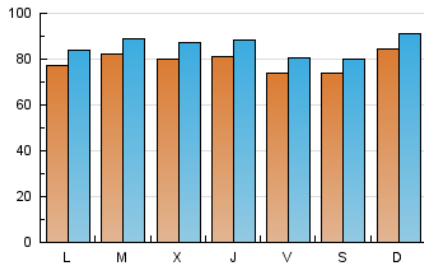

1. Cifras totales y promedios (Nacional)

MES - AÑO	NAVEGADORES UNICOS	VISITAS	PAGINAS
Diciembre - 2018	222.358	265.661	309.743
PROMEDIO DIARIO	7.893	8.570	9.992
PROMEDIO LUNES-VIERNES	7.879	8.570	10.012
PROMEDIO SABADO-DOMINGO	7.923	8.569	9.950
PAGINAS / VISITAS	1,17		
DURACION MEDIA VISITAS	0:06:00		
DURACION MEDIA PAGINAS	0:15:54		

2. Secciones (Nacional)

	PAGINAS	%
HOME	3.384	1.09 %
RESTO	306.359	98.91 %

3. Por día del mes (Nacional)

Día	N. únicos	Visitas	Páginas	Día	N. únicos	Visitas	Páginas	Día	N. únicos	Visitas	Páginas
1	8.143	8.773	10.131	11	9.208	10.173	11.749	21	6.354	6.908	8.174
2	9.315	9.890	11.491	12	8.928	9.919	11.634	22	6.341	6.889	8.083
3	9.140	9.911	11.744	13	8.981	9.937	11.683	23	7.042	7.614	8.902
4	9.098	9.684	11.781	14	7.713	8.460	9.700	24	5.888	6.386	7.277
5	8.087	8.970	10.204	15	7.683	8.434	9.489	25	6.375	6.869	7.882
6	8.342	9.312	10.366	16	9.232	10.028	11.628	26	7.344	7.868	9.044
7	8.160	8.762	10.085	17	8.254	8.922	10.500	27	7.685	8.177	9.639
8	7.608	8.262	9.307	18	8.211	8.795	10.510	28	7.359	8.011	9.492
9	8.772	9.457	11.156	19	7.540	8.241	9.594	29	7.155	7.766	9.047
10	9.012	9.937	11.778	20	7.382	7.819	9.128	30	7.937	8.579	10.267
								31	6.400	6.908	8.278

4. Gráficas (Nacional)

4.1 Por día de la semana (promedio)

N. únicos / Visitas (x 100)

Páginas (x 100)

4.2 Por franja horaria (promedio)

Visitas (x 1000)

Páginas (x 1000)

4.3 Por meses