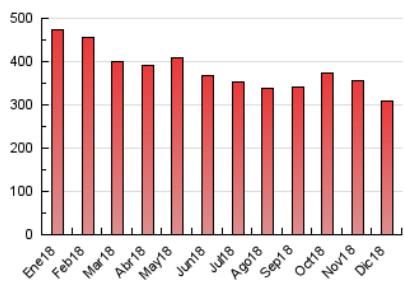

Páginas (x 1000)