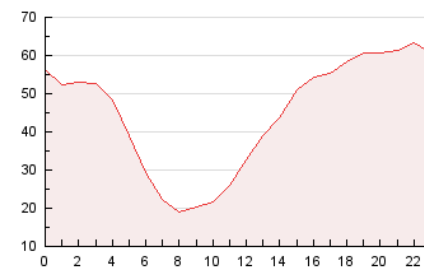

2. Secciones (Nacional e Internacional)

	PAGINAS	%
HOME	7.175	0.66 %
RESTO	1.073.908	99.34 %

3. Por día del mes (Nacional e Internacional)

Día	N. únicos	Visitas	Páginas	Día	N. únicos	Visitas	Páginas	Día	N. únicos	Visitas	Páginas
1	27.033	29.263	34.138	11	32.004	35.004	41.457	21	22.853	24.559	29.104
2	29.174	31.447	37.092	12	30.599	33.806	40.420	22	21.064	22.670	27.041
3	33.252	35.939	42.892	13	29.611	32.842	39.218	23	21.590	23.042	27.587
4	33.570	36.192	43.414	14	26.789	29.372	35.049	24	20.378	21.937	25.731
5	32.915	35.669	41.876	15	24.069	26.169	30.320	25	18.856	20.465	24.107
6	32.682	35.187	40.849	16	26.207	28.118	33.294	26	26.938	28.808	34.673
7	31.021	33.126	38.295	17	27.577	29.684	35.077	27	27.359	29.109	34.709
8	25.626	27.788	32.448	18	26.870	29.249	35.011	28	27.439	29.679	35.467
9	27.417	29.516	35.142	19	26.478	28.637	33.587	29	25.946	27.924	33.263
10	31.558	34.262	40.872	20	24.864	26.993	31.796	30	26.217	27.977	33.754
								31	25.854	27.910	33.400

4. Gráficas (Nacional e Internacional)

4.1 Por día de la semana (promedio)

N. únicos / Visitas (x 100)

Páginas (x 100)

4.2 Por franja horaria (promedio)

Visitas (x 1000)

Páginas (x 1000)

4.3 Por meses