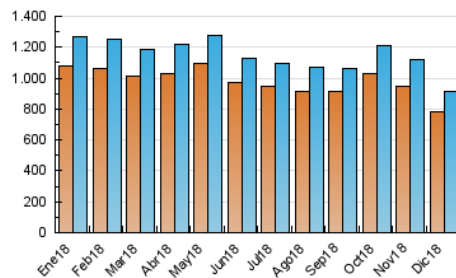

4.3 Por meses

N. únicos / Visitas (x 1000)