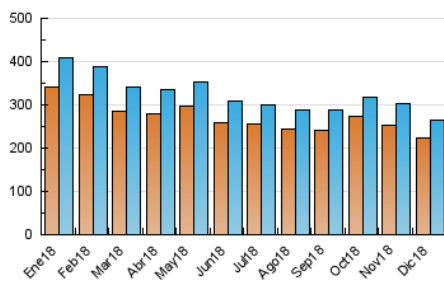

2. Secciones (Nacional)

	PAGINAS	%
HOME	3.384	1.09 %
RESTO	306.359	98.91 %

3. Por día del mes (Nacional)

Día	N. únicos	Visitas	Páginas	Día	N. únicos	Visitas	Páginas	Día	N. únicos	Visitas	Páginas
1	8.143	8.773	10.131	11	9.208	10.173	11.749	21	6.354	6.908	8.174
2	9.315	9.890	11.491	12	8.928	9.919	11.634	22	6.341	6.889	8.083
3	9.140	9.911	11.744	13	8.981	9.937	11.683	23	7.042	7.614	8.902
4	9.098	9.684	11.781	14	7.713	8.460	9.700	24	5.888	6.386	7.277
5	8.087	8.970	10.204	15	7.683	8.434	9.489	25	6.375	6.869	7.882
6	8.342	9.312	10.366	16	9.232	10.028	11.628	26	7.344	7.868	9.044
7	8.160	8.762	10.085	17	8.254	8.922	10.500	27	7.685	8.177	9.639
8	7.608	8.262	9.307	18	8.211	8.795	10.510	28	7.359	8.011	9.492
9	8.772	9.457	11.156	19	7.540	8.241	9.594	29	7.155	7.766	9.047
10	9.012	9.937	11.778	20	7.382	7.819	9.128	30	7.937	8.579	10.267
								31	6.400	6.908	8.278

4. Gráficas (Nacional)

4.1 Por día de la semana (promedio)

N. únicos / Visitas (x 100)

Páginas (x 100)

4.2 Por franja horaria (promedio)

Visitas (x 1000)

Páginas (x 1000)

4.3 Por meses

N. únicos / Visitas (x 1000)

Páginas (x 1000)

5. Observaciones

Este Medio Electrónico de Comunicación ha sido medido por la herramienta Google Analytics de Google

6. Definiciones básicas (Para más información ver Normas Técnicas para el Control de los Medios Electrónicos de Comunicación)

Visita:

Una secuencia ininterrumpida de páginas servidas a un usuario válido. Si dicho usuario no realiza peticiones de páginas en un periodo de tiempo (30 min) la siguiente petición constituirá el inicio de una nueva visita.