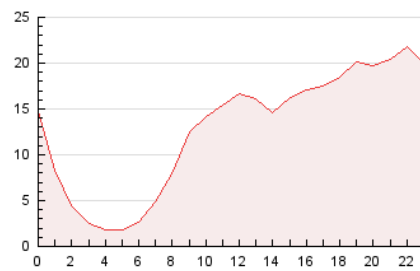

2. Secciones (Nacional)

	PAGINAS	%
HOME	3.384	1.09 %
RESTO	306.359	98.91 %

3. Por día del mes (Nacional)

Día	N. únicos	Visitas	Páginas	Día	N. únicos	Visitas	Páginas	Día	N. únicos	Visitas	Páginas
1	8.143	8.773	10.131	11	9.208	10.173	11.749	21	6.354	6.908	8.174
2	9.315	9.890	11.491	12	8.928	9.919	11.634	22	6.341	6.889	8.083
3	9.140	9.911	11.744	13	8.981	9.937	11.683	23	7.042	7.614	8.902
4	9.098	9.684	11.781	14	7.713	8.460	9.700	24	5.888	6.386	7.277
5	8.087	8.970	10.204	15	7.683	8.434	9.489	25	6.375	6.869	7.882
6	8.342	9.312	10.366	16	9.232	10.028	11.628	26	7.344	7.868	9.044
7	8.160	8.762	10.085	17	8.254	8.922	10.500	27	7.685	8.177	9.639
8	7.608	8.262	9.307	18	8.211	8.795	10.510	28	7.359	8.011	9.492
9	8.772	9.457	11.156	19	7.540	8.241	9.594	29	7.155	7.766	9.047
10	9.012	9.937	11.778	20	7.382	7.819	9.128	30	7.937	8.579	10.267
								31	6.400	6.908	8.278

4. Gráficas (Nacional)

4.1 Por día de la semana (promedio)

N. únicos / Visitas (x 100)

Páginas (x 100)

4.2 Por franja horaria (promedio)

Visitas (x 1000)

Páginas (x 1000)

4.3 Por meses