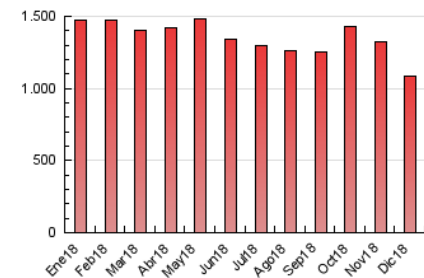

Páginas (x 1000)