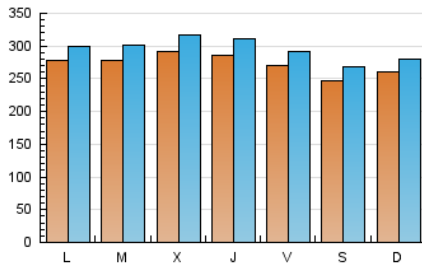

1. Cifras totales y promedios (Nacional e Internacional)

MES - AÑO	NAVEGADORES UNICOS	VISITAS	PAGINAS
Diciembre - 2018	780.283	912.343	1.081.083
PROMEDIO DIARIO	27.220	29.430	34.874
PROMEDIO LUNES-VIERNES	28.070	30.401	36.048
PROMEDIO SABADO-DOMINGO	25.434	27.391	32.408
PAGINAS / VISITAS	1,18		
DURACION MEDIA VISITAS	0:06:32		
DURACION MEDIA PAGINAS	0:18:06		

2. Secciones (Nacional e Internacional)

	PAGINAS	%
HOME	7.175	0.66 %
RESTO	1.073.908	99.34 %

3. Por día del mes (Nacional e Internacional)

Día	N. únicos	Visitas	Páginas	Día	N. únicos	Visitas	Páginas	Día	N. únicos	Visitas	Páginas
1	27.033	29.263	34.138	11	32.004	35.004	41.457	21	22.853	24.559	29.104
2	29.174	31.447	37.092	12	30.599	33.806	40.420	22	21.064	22.670	27.041
3	33.252	35.939	42.892	13	29.611	32.842	39.218	23	21.590	23.042	27.587
4	33.570	36.192	43.414	14	26.789	29.372	35.049	24	20.378	21.937	25.731
5	32.915	35.669	41.876	15	24.069	26.169	30.320	25	18.856	20.465	24.107
6	32.682	35.187	40.849	16	26.207	28.118	33.294	26	26.938	28.808	34.673
7	31.021	33.126	38.295	17	27.577	29.684	35.077	27	27.359	29.109	34.709
8	25.626	27.788	32.448	18	26.870	29.249	35.011	28	27.439	29.679	35.467
9	27.417	29.516	35.142	19	26.478	28.637	33.587	29	25.946	27.924	33.263
10	31.558	34.262	40.872	20	24.864	26.993	31.796	30	26.217	27.977	33.754
								31	25.854	27.910	33.400

4. Gráficas (Nacional e Internacional)

4.1 Por día de la semana (promedio)

N. únicos / Visitas (x 100)

Páginas (x 100)

4.2 Por franja horaria (promedio)

Visitas (x 1000)

Páginas (x 1000)

4.3 Por meses