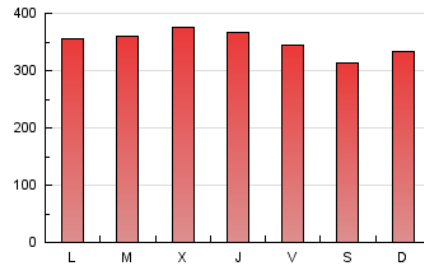

1. Cifras totales y promedios (Nacional e Internacional)

MES - AÑO	NAVEGADORES UNICOS	VISITAS	PAGINAS
Diciembre - 2018	780.283	912.343	1.081.083
PROMEDIO DIARIO	27.220	29.430	34.874
PROMEDIO LUNES-VIERNES	28.070	30.401	36.048
PROMEDIO SABADO-DOMINGO	25.434	27.391	32.408
PAGINAS / VISITAS	1,18		
DURACION MEDIA VISITAS	0:06:32		
DURACION MEDIA PAGINAS	0:18:06		

2. Secciones (Nacional e Internacional)

	PAGINAS	%
HOME	7.175	0.66 %
RESTO	1.073.908	99.34 %

3. Por día del mes (Nacional e Internacional)

Día	N. únicos	Visitas	Páginas	Día	N. únicos	Visitas	Páginas	Día	N. únicos	Visitas	Páginas
1	27.033	29.263	34.138	11	32.004	35.004	41.457	21	22.853	24.559	29.104
2	29.174	31.447	37.092	12	30.599	33.806	40.420	22	21.064	22.670	27.041
3	33.252	35.939	42.892	13	29.611	32.842	39.218	23	21.590	23.042	27.587
4	33.570	36.192	43.414	14	26.789	29.372	35.049	24	20.378	21.937	25.731
5	32.915	35.669	41.876	15	24.069	26.169	30.320	25	18.856	20.465	24.107
6	32.682	35.187	40.849	16	26.207	28.118	33.294	26	26.938	28.808	34.673
7	31.021	33.126	38.295	17	27.577	29.684	35.077	27	27.359	29.109	34.709
8	25.626	27.788	32.448	18	26.870	29.249	35.011	28	27.439	29.679	35.467
9	27.417	29.516	35.142	19	26.478	28.637	33.587	29	25.946	27.924	33.263
10	31.558	34.262	40.872	20	24.864	26.993	31.796	30	26.217	27.977	33.754
								31	25.854	27.910	33.400

4. Gráficas (Nacional e Internacional)

4.1 Por día de la semana (promedio)

N. únicos / Visitas (x 100)

Páginas (x 100)

4.2 Por franja horaria (promedio)

Visitas (x 1000)

Páginas (x 1000)

4.3 Por meses