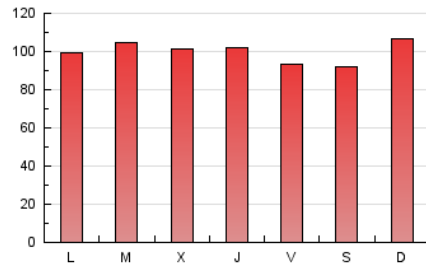

1. Cifras totales y promedios (Nacional)

MES - AÑO	NAVEGADORES UNICOS	VISITAS	PAGINAS
Diciembre - 2018	222.358	265.661	309.743
PROMEDIO DIARIO	7.893	8.570	9.992
PROMEDIO LUNES-VIERNES	7.879	8.570	10.012
PROMEDIO SABADO-DOMINGO	7.923	8.569	9.950
PAGINAS / VISITAS	1,17		
DURACION MEDIA VISITAS	0:06:00		
DURACION MEDIA PAGINAS	0:15:54		

2. Secciones (Nacional)

	PAGINAS	%
HOME	3.384	1.09 %
RESTO	306.359	98.91 %

3. Por día del mes (Nacional)

Día	N. únicos	Visitas	Páginas	Día	N. únicos	Visitas	Páginas	Día	N. únicos	Visitas	Páginas
1	8.143	8.773	10.131	11	9.208	10.173	11.749	21	6.354	6.908	8.174
2	9.315	9.890	11.491	12	8.928	9.919	11.634	22	6.341	6.889	8.083
3	9.140	9.911	11.744	13	8.981	9.937	11.683	23	7.042	7.614	8.902
4	9.098	9.684	11.781	14	7.713	8.460	9.700	24	5.888	6.386	7.277
5	8.087	8.970	10.204	15	7.683	8.434	9.489	25	6.375	6.869	7.882
6	8.342	9.312	10.366	16	9.232	10.028	11.628	26	7.344	7.868	9.044
7	8.160	8.762	10.085	17	8.254	8.922	10.500	27	7.685	8.177	9.639
8	7.608	8.262	9.307	18	8.211	8.795	10.510	28	7.359	8.011	9.492
9	8.772	9.457	11.156	19	7.540	8.241	9.594	29	7.155	7.766	9.047
10	9.012	9.937	11.778	20	7.382	7.819	9.128	30	7.937	8.579	10.267
								31	6.400	6.908	8.278

4. Gráficas (Nacional)

4.1 Por día de la semana (promedio)

N. únicos / Visitas (x 100)

Páginas (x 100)

4.2 Por franja horaria (promedio)

Visitas (x 1000)

Páginas (x 1000)

4.3 Por meses