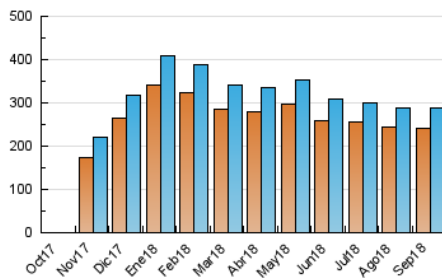

#### 3. Por día del mes (Nacional)

Día	N. únicos	Visitas	Páginas	Día	N. únicos	Visitas	Páginas	Día	N. únicos	Visitas	Páginas
1	8.407	9.131	10.562	11	9.586	10.185	12.374	21	8.387	9.058	10.747
2	9.131	9.810	11.453	12	9.225	9.892	11.665	22	8.418	9.030	10.714
3	9.615	10.439	12.501	13	9.052	9.663	11.609	23	9.329	9.951	11.858
4	9.770	10.420	12.359	14	8.303	8.941	10.633	24	9.640	10.574	12.017
5	10.198	10.908	12.952	15	8.130	8.858	10.608	25	9.441	10.211	11.761
6	9.441	10.028	12.046	16	9.167	9.858	11.699	26	9.278	10.022	11.532
7	8.410	9.055	10.657	17	9.532	10.158	12.012	27	8.680	9.355	10.978
8	8.119	8.678	10.185	18	9.482	10.243	12.036	28	7.765	8.346	9.749
9	8.897	9.537	11.214	19	9.308	9.988	11.707	29	7.333	7.800	9.087
10	8.995	9.649	11.692	20	9.092	9.827	11.555	30	8.410	8.939	10.610

##### 4.1 Por día de la semana (promedio)

N. únicos / Visitas (x 100)

Páginas (x 100)

##### 4.2 Por franja horaria (promedio)

Visitas (x 1000)

Páginas (x 1000)

##### 4.3 Por meses

N. únicos / Visitas (x 1000)

Páginas (x 1000)