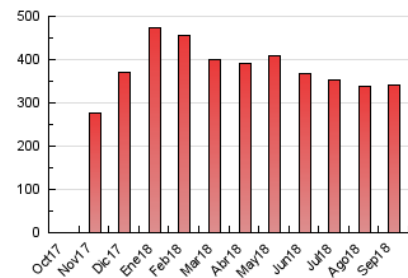

#### 3. Por día del mes (Nacional)

Día	N. únicos	Visitas	Páginas	Día	N. únicos	Visitas	Páginas	Día	N. únicos	Visitas	Páginas
1	8.407	9.131	10.562	11	9.586	10.185	12.374	21	8.387	9.058	10.747
2	9.131	9.810	11.453	12	9.225	9.892	11.665	22	8.418	9.030	10.714
3	9.615	10.439	12.501	13	9.052	9.663	11.609	23	9.329	9.951	11.858
4	9.770	10.420	12.359	14	8.303	8.941	10.633	24	9.640	10.574	12.017
5	10.198	10.908	12.952	15	8.130	8.858	10.608	25	9.441	10.211	11.761
6	9.441	10.028	12.046	16	9.167	9.858	11.699	26	9.278	10.022	11.532
7	8.410	9.055	10.657	17	9.532	10.158	12.012	27	8.680	9.355	10.978
8	8.119	8.678	10.185	18	9.482	10.243	12.036	28	7.765	8.346	9.749
9	8.897	9.537	11.214	19	9.308	9.988	11.707	29	7.333	7.800	9.087
10	8.995	9.649	11.692	20	9.092	9.827	11.555	30	8.410	8.939	10.610

##### 4.1 Por día de la semana (promedio)

N. únicos / Visitas (x 100)

Páginas (x 100)

##### 4.2 Por franja horaria (promedio)

Visitas (x 1000)

Páginas (x 1000)

##### 4.3 Por meses

N. únicos / Visitas (x 1000)

Páginas (x 1000)