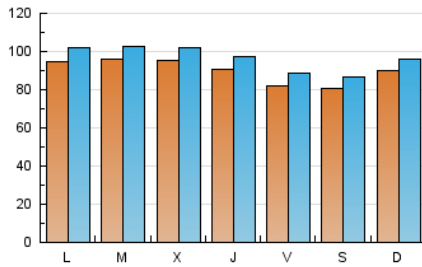

4. Gráficas (Nacional)

4.1 Por día de la semana (promedio)

N. únicos / Visitas (x 100)