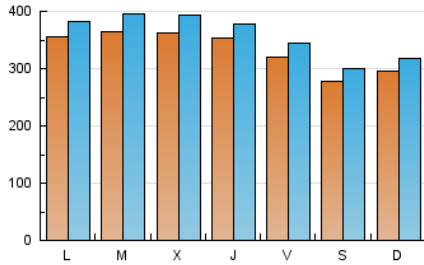

4. Gráficas (Nacional e Internacional)

4.1 Por día de la semana (promedio)

N. únicos / Visitas (x 100)