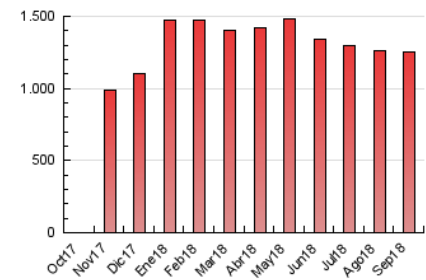

### 3. Por día del mes (Nacional e Internacional)

Día	N. únicos	Visitas	Páginas	Día	N. únicos	Visitas	Páginas	Día	N. únicos	Visitas	Páginas
1	28.739	31.270	36.564	11	37.114	40.263	47.469	21	31.809	34.342	40.702
2	30.683	33.064	38.727	12	36.595	39.557	46.410	22	28.347	30.455	35.946
3	36.465	39.072	46.501	13	35.203	37.792	44.731	23	30.266	32.609	38.328
4	37.331	40.324	47.114	14	31.867	33.943	40.401	24	35.322	38.111	44.487
5	37.344	40.662	48.000	15	27.348	29.894	35.812	25	36.159	39.201	45.773
6	36.005	38.993	46.182	16	28.367	30.546	36.068	26	36.302	38.899	45.977
7	33.439	36.100	42.489	17	34.187	36.888	43.817	27	34.361	37.020	43.938
8	27.919	30.130	35.385	18	35.360	38.513	45.636	28	30.747	33.075	39.046
9	30.550	32.544	38.228	19	34.964	37.889	44.418	29	26.197	28.144	33.042
10	35.843	38.382	45.580	20	35.339	37.507	43.777	30	27.506	29.605	34.660

##### 4.1 Por día de la semana (promedio)

N. únicos / Visitas (x 100)

Páginas (x 100)

##### 4.2 Por franja horaria (promedio)

Visitas (x 1000)

Páginas (x 1000)

##### 4.3 Por meses

N. únicos / Visitas (x 1000)

Páginas (x 1000)