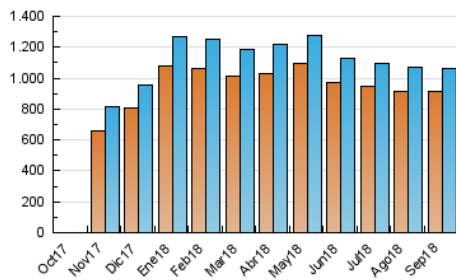

### 3. Por día del mes (Nacional e Internacional)

Día	N. únicos	Visitas	Páginas	Día	N. únicos	Visitas	Páginas	Día	N. únicos	Visitas	Páginas
1	28.739	31.270	36.564	11	37.114	40.263	47.469	21	31.809	34.342	40.702
2	30.683	33.064	38.727	12	36.595	39.557	46.410	22	28.347	30.455	35.946
3	36.465	39.072	46.501	13	35.203	37.792	44.731	23	30.266	32.609	38.328
4	37.331	40.324	47.114	14	31.867	33.943	40.401	24	35.322	38.111	44.487
5	37.344	40.662	48.000	15	27.348	29.894	35.812	25	36.159	39.201	45.773
6	36.005	38.993	46.182	16	28.367	30.546	36.068	26	36.302	38.899	45.977
7	33.439	36.100	42.489	17	34.187	36.888	43.817	27	34.361	37.020	43.938
8	27.919	30.130	35.385	18	35.360	38.513	45.636	28	30.747	33.075	39.046
9	30.550	32.544	38.228	19	34.964	37.889	44.418	29	26.197	28.144	33.042
10	35.843	38.382	45.580	20	35.339	37.507	43.777	30	27.506	29.605	34.660

##### 4.1 Por día de la semana (promedio)

N. únicos / Visitas (x 100)

Páginas (x 100)

##### 4.2 Por franja horaria (promedio)

Visitas (x 1000)

Páginas (x 1000)

##### 4.3 Por meses

N. únicos / Visitas (x 1000)

Páginas (x 1000)