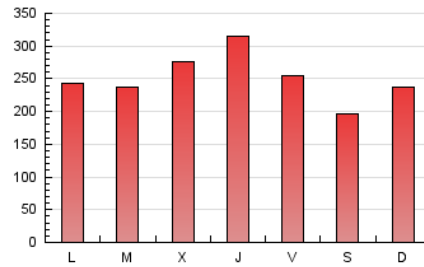

1. Cifras totales y promedios (Nacional)

MES - AÑO	NAVEGADORES UNICOS	VISITAS	PAGINAS
Diciembre - 2024	100.668	291.803	776.479
PROMEDIO DIARIO	7.224	9.595	25.048
PROMEDIO LUNES-VIERNES	7.380	9.809	26.306
PROMEDIO SABADO-DOMINGO	6.845	9.074	21.972
PAGINAS / VISITAS	2,61		
DURACION MEDIA VISITAS	0:02:42		
TIEMPO INTERACCIÓN MEDIO	0:03:15		

2. Secciones (Nacional)

	PAGINAS	%
HOME	117.467	15.13 %
RESTO	659.012	84.87 %

3. Por día del mes (Nacional)

Día	N. únicos	Visitas	Páginas	Día	N. únicos	Visitas	Páginas	Día	N. únicos	Visitas	Páginas
1	6.568	9.225	24.320	11	7.343	9.774	25.541	21	6.267	8.276	18.251
2	6.531	9.090	23.929	12	7.568	9.885	23.480	22	9.527	12.506	27.478
3	6.872	9.739	26.090	13	7.773	9.936	21.943	23	6.553	8.779	20.656
4	7.591	10.341	40.240	14	6.495	8.481	18.234	24	4.718	6.210	14.069
5	7.963	11.292	53.147	15	7.116	9.393	25.631	25	5.560	7.528	15.609
6	6.278	8.340	36.626	16	8.806	11.283	31.310	26	6.783	9.300	21.416
7	5.436	7.402	22.692	17	8.993	11.426	27.492	27	7.643	9.920	22.609
8	5.942	8.073	21.266	18	9.491	12.416	29.261	28	7.352	9.531	19.725
9	6.532	9.025	24.752	19	8.931	12.007	27.641	29	6.898	8.775	20.147
10	8.393	11.188	27.710	20	6.944	9.022	21.092	30	6.765	8.873	21.172
								31	8.327	10.419	22.950

4. Gráficas (Nacional)

4.1 Por día de la semana (promedio)

N. únicos / Visitas (x 100)

Páginas (x 100)

4.2 Por franja horaria (promedio)

Visitas_ (x 1000)

Páginas (x 1000)

4.3 Por meses