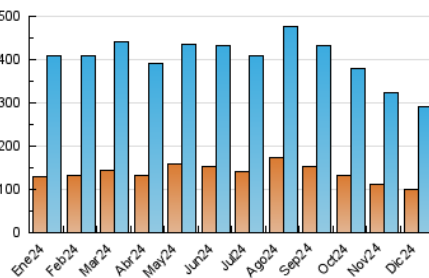

2. Secciones (Nacional)

	PAGINAS	%
HOME	117.467	15.13 %
RESTO	659.012	84.87 %

3. Por día del mes (Nacional)

Día	N. únicos	Visitas	Páginas	Día	N. únicos	Visitas	Páginas	Día	N. únicos	Visitas	Páginas
1	6.568	9.225	24.320	11	7.343	9.774	25.541	21	6.267	8.276	18.251
2	6.531	9.090	23.929	12	7.568	9.885	23.480	22	9.527	12.506	27.478
3	6.872	9.739	26.090	13	7.773	9.936	21.943	23	6.553	8.779	20.656
4	7.591	10.341	40.240	14	6.495	8.481	18.234	24	4.718	6.210	14.069
5	7.963	11.292	53.147	15	7.116	9.393	25.631	25	5.560	7.528	15.609
6	6.278	8.340	36.626	16	8.806	11.283	31.310	26	6.783	9.300	21.416
7	5.436	7.402	22.692	17	8.993	11.426	27.492	27	7.643	9.920	22.609
8	5.942	8.073	21.266	18	9.491	12.416	29.261	28	7.352	9.531	19.725
9	6.532	9.025	24.752	19	8.931	12.007	27.641	29	6.898	8.775	20.147
10	8.393	11.188	27.710	20	6.944	9.022	21.092	30	6.765	8.873	21.172
								31	8.327	10.419	22.950

4. Gráficas (Nacional)

4.1 Por día de la semana (promedio)

N. únicos / Visitas (x 100)

Páginas (x 100)

4.2 Por franja horaria (promedio)

Visitas_ (x 1000)

Páginas (x 1000)

4.3 Por meses

N. únicos / Visitas (x 1000)

Páginas (x 1000)

5. Observaciones

Este Medio Electrónico de Comunicación ha sido medido por la herramienta Google Analytics de Google (GA4).

6. Definiciones básicas (Para más información ver Normas Técnicas para el Control de los Medios Electrónicos de Comunicación)

Visita:

Una secuencia ininterrumpida de páginas servidas a un usuario válido. Si dicho usuario no realiza peticiones de páginas en un periodo de tiempo (30 min) la siguiente petición constituirá el inicio de una nueva visita.