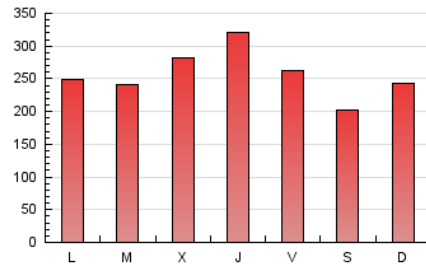

1. Cifras totales y promedios (Nacional e Internacional)

MES - AÑO	NAVEGADORES UNICOS	VISITAS	PAGINAS
Diciembre - 2024	109.015	300.047	793.836
PROMEDIO DIARIO	7.523	9.926	25.608
PROMEDIO LUNES-VIERNES	7.689	10.160	26.888
PROMEDIO SABADO-DOMINGO	7.116	9.355	22.477
PAGINAS / VISITAS	2,58		
DURACION MEDIA VISITAS	0:02:40		
TIEMPO INTERACCIÓN MEDIO	0:03:02		

2. Secciones (Nacional e Internacional)

	PAGINAS	%
HOME	119.461	15.05 %
RESTO	674.375	84.95 %

3. Por día del mes (Nacional e Internacional)

Día	N. únicos	Visitas	Páginas	Día	N. únicos	Visitas	Páginas	Día	N. únicos	Visitas	Páginas
1	6.827	9.468	24.960	11	7.661	10.167	26.217	21	6.514	8.491	18.624
2	6.869	9.471	24.438	12	7.949	10.345	24.068	22	9.861	12.868	27.946
3	7.232	10.083	26.722	13	8.128	10.349	22.526	23	6.827	9.120	21.039
4	7.929	10.731	40.930	14	6.759	8.813	18.644	24	4.930	6.456	14.419
5	8.358	11.698	54.298	15	7.418	9.655	26.139	25	5.776	7.758	15.966
6	6.559	8.699	37.551	16	9.129	11.654	31.948	26	6.999	9.549	21.748
7	5.688	7.649	23.389	17	9.338	11.774	28.045	27	7.921	10.204	23.066
8	6.232	8.404	21.767	18	9.846	12.742	29.880	28	7.602	9.814	20.153
9	6.805	9.384	25.425	19	9.271	12.360	28.173	29	7.147	9.032	20.668
10	8.719	11.650	28.176	20	7.217	9.338	21.507	30	7.099	9.279	21.815
								31	8.595	10.701	23.589

4. Gráficas (Nacional e Internacional)

4.1 Por día de la semana (promedio)

N. únicos / Visitas (x 100)

Páginas (x 100)

4.2 Por franja horaria (promedio)

Visitas_ (x 1000)

Páginas (x 1000)

4.3 Por meses