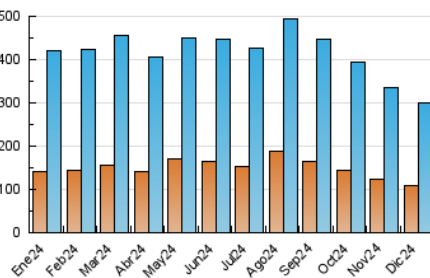

4.3 Por meses

N. únicos / Visitas (x 1000)