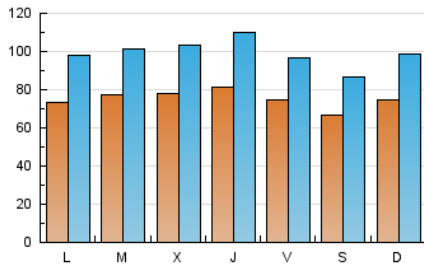

1. Cifras totales y promedios (Nacional e Internacional)

MES - AÑO	NAVEGADORES UNICOS	VISITAS	PAGINAS
Diciembre - 2024	109.015	300.047	793.836
PROMEDIO DIARIO	7.523	9.926	25.608
PROMEDIO LUNES-VIERNES	7.689	10.160	26.888
PROMEDIO SABADO-DOMINGO	7.116	9.355	22.477
PAGINAS / VISITAS	2,58		
DURACION MEDIA VISITAS	0:02:40		
TIEMPO INTERACCIÓN MEDIO	0:03:02		

2. Secciones (Nacional e Internacional)

	PAGINAS	%
HOME	119.461	15.05 %
RESTO	674.375	84.95 %

3. Por día del mes (Nacional e Internacional)

Día	N. únicos	Visitas	Páginas	Día	N. únicos	Visitas	Páginas	Día	N. únicos	Visitas	Páginas
1	6.827	9.468	24.960	11	7.661	10.167	26.217	21	6.514	8.491	18.624
2	6.869	9.471	24.438	12	7.949	10.345	24.068	22	9.861	12.868	27.946
3	7.232	10.083	26.722	13	8.128	10.349	22.526	23	6.827	9.120	21.039
4	7.929	10.731	40.930	14	6.759	8.813	18.644	24	4.930	6.456	14.419
5	8.358	11.698	54.298	15	7.418	9.655	26.139	25	5.776	7.758	15.966
6	6.559	8.699	37.551	16	9.129	11.654	31.948	26	6.999	9.549	21.748
7	5.688	7.649	23.389	17	9.338	11.774	28.045	27	7.921	10.204	23.066
8	6.232	8.404	21.767	18	9.846	12.742	29.880	28	7.602	9.814	20.153
9	6.805	9.384	25.425	19	9.271	12.360	28.173	29	7.147	9.032	20.668
10	8.719	11.650	28.176	20	7.217	9.338	21.507	30	7.099	9.279	21.815
								31	8.595	10.701	23.589

4. Gráficas (Nacional e Internacional)

4.1 Por día de la semana (promedio)

N. únicos / Visitas (x 100)

Páginas (x 100)

4.2 Por franja horaria (promedio)

Visitas_ (x 1000)

Páginas (x 1000)

4.3 Por meses