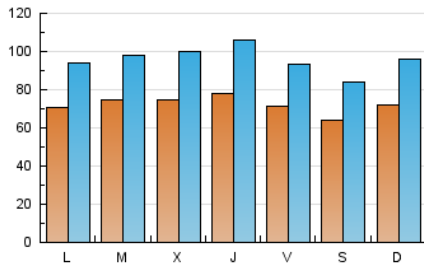

1. Cifras totales y promedios (Nacional)

MES - AÑO	NAVEGADORES UNICOS	VISITAS	PAGINAS
Diciembre - 2024	100.668	291.803	776.479
PROMEDIO DIARIO	7.224	9.595	25.048
PROMEDIO LUNES-VIERNES	7.380	9.809	26.306
PROMEDIO SABADO-DOMINGO	6.845	9.074	21.972
PAGINAS / VISITAS	2,61		
DURACION MEDIA VISITAS	0:02:42		
TIEMPO INTERACCIÓN MEDIO	0:03:15		

2. Secciones (Nacional)

	PAGINAS	%
HOME	117.467	15.13 %
RESTO	659.012	84.87 %

3. Por día del mes (Nacional)

Día	N. únicos	Visitas	Páginas	Día	N. únicos	Visitas	Páginas	Día	N. únicos	Visitas	Páginas
1	6.568	9.225	24.320	11	7.343	9.774	25.541	21	6.267	8.276	18.251
2	6.531	9.090	23.929	12	7.568	9.885	23.480	22	9.527	12.506	27.478
3	6.872	9.739	26.090	13	7.773	9.936	21.943	23	6.553	8.779	20.656
4	7.591	10.341	40.240	14	6.495	8.481	18.234	24	4.718	6.210	14.069
5	7.963	11.292	53.147	15	7.116	9.393	25.631	25	5.560	7.528	15.609
6	6.278	8.340	36.626	16	8.806	11.283	31.310	26	6.783	9.300	21.416
7	5.436	7.402	22.692	17	8.993	11.426	27.492	27	7.643	9.920	22.609
8	5.942	8.073	21.266	18	9.491	12.416	29.261	28	7.352	9.531	19.725
9	6.532	9.025	24.752	19	8.931	12.007	27.641	29	6.898	8.775	20.147
10	8.393	11.188	27.710	20	6.944	9.022	21.092	30	6.765	8.873	21.172
								31	8.327	10.419	22.950

4. Gráficas (Nacional)

4.1 Por día de la semana (promedio)

N. únicos / Visitas (x 100)

Páginas (x 100)

4.2 Por franja horaria (promedio)

Visitas_ (x 1000)

Páginas (x 1000)

4.3 Por meses