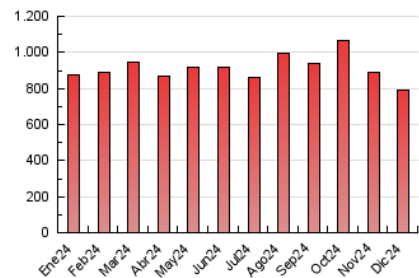

Páginas (x 1000)