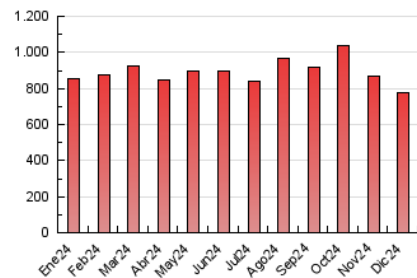

1. Cifras totales y promedios (Nacional)

MES - AÑO	NAVEGADORES UNICOS	VISITAS	PAGINAS
Diciembre - 2024	100.668	291.803	776.479
PROMEDIO DIARIO	7.224	9.595	25.048
PROMEDIO LUNES-VIERNES	7.380	9.809	26.306
PROMEDIO SABADO-DOMINGO	6.845	9.074	21.972
PAGINAS / VISITAS	2,61		
DURACION MEDIA VISITAS	0:02:42		
TIEMPO INTERACCIÓN MEDIO	0:03:15		

2. Secciones (Nacional)

	PAGINAS	%
HOME	117.467	15.13 %
RESTO	659.012	84.87 %

3. Por día del mes (Nacional)

Día	N. únicos	Visitas	Páginas	Día	N. únicos	Visitas	Páginas	Día	N. únicos	Visitas	Páginas
1	6.568	9.225	24.320	11	7.343	9.774	25.541	21	6.267	8.276	18.251
2	6.531	9.090	23.929	12	7.568	9.885	23.480	22	9.527	12.506	27.478
3	6.872	9.739	26.090	13	7.773	9.936	21.943	23	6.553	8.779	20.656
4	7.591	10.341	40.240	14	6.495	8.481	18.234	24	4.718	6.210	14.069
5	7.963	11.292	53.147	15	7.116	9.393	25.631	25	5.560	7.528	15.609
6	6.278	8.340	36.626	16	8.806	11.283	31.310	26	6.783	9.300	21.416
7	5.436	7.402	22.692	17	8.993	11.426	27.492	27	7.643	9.920	22.609
8	5.942	8.073	21.266	18	9.491	12.416	29.261	28	7.352	9.531	19.725
9	6.532	9.025	24.752	19	8.931	12.007	27.641	29	6.898	8.775	20.147
10	8.393	11.188	27.710	20	6.944	9.022	21.092	30	6.765	8.873	21.172
								31	8.327	10.419	22.950

4. Gráficas (Nacional)

4.1 Por día de la semana (promedio)

N. únicos / Visitas (x 100)

Páginas (x 100)

4.2 Por franja horaria (promedio)

Visitas_ (x 1000)

Páginas (x 1000)

4.3 Por meses

N. únicos / Visitas (x 1000)

Páginas (x 1000)

5. Observaciones

Este Medio Electrónico de Comunicación ha sido medido por la herramienta Google Analytics de Google (GA4).

6. Definiciones básicas (Para más información ver Normas Técnicas para el Control de los Medios Electrónicos de Comunicación)