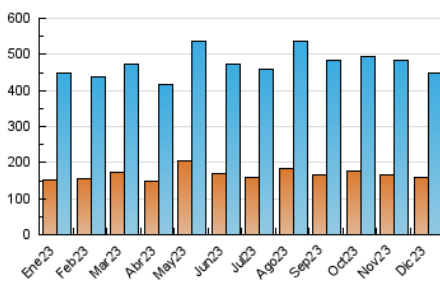

4.3 Por meses

N. únicos / Visitas (x 1000)