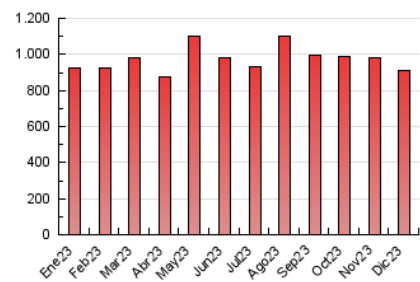

Páginas (x 1000)