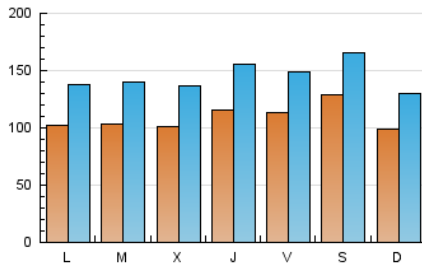

1. Cifras totales y promedios (Nacional e Internacional)

MES - AÑO	NAVEGADORES UNICOS	VISITAS	PAGINAS
Diciembre - 2023	158.258	449.446	908.871
PROMEDIO DIARIO	10.944	14.498	29.318
PROMEDIO LUNES-VIERNES	10.742	14.378	29.356
PROMEDIO SABADO-DOMINGO	11.369	14.750	29.239
PAGINAS / VISITAS	2,02		
DURACION MEDIA VISITAS	0:02:30		
TIEMPO INTERACCIÓN MEDIO	0:03:10		

2. Secciones (Nacional e Internacional)

	PAGINAS	%
HOME	322.531	35.49 %
RESTO	586.340	64.51 %

3. Por día del mes (Nacional e Internacional)

Día	N. únicos	Visitas	Páginas	Día	N. únicos	Visitas	Páginas	Día	N. únicos	Visitas	Páginas
1	9.688	13.166	29.017	11	11.689	15.985	33.246	21	14.260	19.486	36.921
2	10.083	13.189	28.493	12	12.569	16.820	35.997	22	13.146	17.629	35.651
3	9.276	12.588	25.503	13	13.511	17.871	35.148	23	8.011	10.615	21.738
4	9.973	13.582	28.274	14	13.569	17.155	33.532	24	5.845	7.959	15.192
5	9.039	12.355	25.183	15	14.990	18.295	34.102	25	7.384	10.086	19.707
6	8.462	11.548	25.389	16	11.158	14.008	26.914	26	8.864	12.313	25.966
7	9.420	12.835	26.287	17	11.534	15.010	29.110	27	8.676	11.977	25.421
8	10.152	12.878	26.295	18	11.803	15.352	30.907	28	9.040	12.607	26.531
9	20.889	26.905	53.053	19	10.679	14.451	30.401	29	8.840	12.291	24.445
10	13.478	17.065	35.780	20	9.824	13.263	28.065	30	14.369	17.871	33.526
								31	9.045	12.291	23.077

4. Gráficas (Nacional e Internacional)

4.1 Por día de la semana (promedio)

N. únicos / Visitas (x 100)

Páginas (x 100)

4.2 Por franja horaria (promedio)

Visitas_ (x 1000)

Páginas (x 1000)

4.3 Por meses