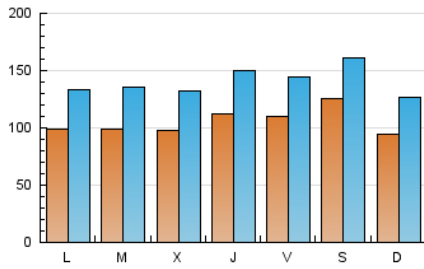

1. Cifras totales y promedios (Nacional)

MES - AÑO	NAVEGADORES UNICOS	VISITAS	PAGINAS
Diciembre - 2023	148.962	436.858	888.997
PROMEDIO DIARIO	10.579	14.092	28.677
PROMEDIO LUNES-VIERNES	10.376	13.960	28.779
PROMEDIO SABADO-DOMINGO	11.005	14.370	28.463
PAGINAS / VISITAS	2,03		
DURACION MEDIA VISITAS	0:02:34		
TIEMPO INTERACCIÓN MEDIO	0:03:20		

2. Secciones (Nacional)

	PAGINAS	%
HOME	318.944	35.88 %
RESTO	570.053	64.12 %

3. Por día del mes (Nacional)

Día	N. únicos	Visitas	Páginas	Día	N. únicos	Visitas	Páginas	Día	N. únicos	Visitas	Páginas
1	9.301	12.722	28.352	11	11.303	15.499	32.638	21	13.850	19.053	36.264
2	9.701	12.775	27.935	12	12.205	16.461	35.371	22	12.727	17.212	35.060
3	8.935	12.248	24.969	13	13.150	17.356	34.571	23	7.744	10.343	21.410
4	9.580	13.138	27.651	14	13.177	16.676	32.938	24	5.619	7.739	14.884
5	8.639	11.936	24.598	15	14.572	17.840	33.501	25	7.119	9.822	19.347
6	8.068	11.085	24.771	16	10.854	13.636	26.448	26	8.519	11.969	25.442
7	9.023	12.211	25.612	17	11.148	14.621	28.513	27	8.327	11.572	24.852
8	9.788	12.528	25.683	18	11.395	14.978	30.351	28	8.751	12.260	26.095
9	20.363	26.391	52.070	19	10.358	14.050	29.847	29	8.538	11.894	23.968
10	13.012	16.673	32.960	20	9.503	12.901	27.456	30	13.933	17.386	32.865
								31	8.736	11.883	22.575

4. Gráficas (Nacional)

4.1 Por día de la semana (promedio)

N. únicos / Visitas (x 100)

Páginas (x 100)

4.2 Por franja horaria (promedio)

Visitas_ (x 1000)

Páginas (x 1000)

4.3 Por meses