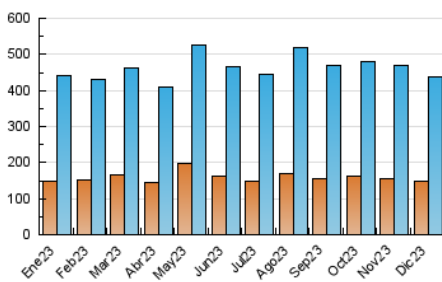

2. Secciones (Nacional)

	PAGINAS	%
HOME	318.944	35.88 %
RESTO	570.053	64.12 %

3. Por día del mes (Nacional)

Día	N. únicos	Visitas	Páginas	Día	N. únicos	Visitas	Páginas	Día	N. únicos	Visitas	Páginas
1	9.301	12.722	28.352	11	11.303	15.499	32.638	21	13.850	19.053	36.264
2	9.701	12.775	27.935	12	12.205	16.461	35.371	22	12.727	17.212	35.060
3	8.935	12.248	24.969	13	13.150	17.356	34.571	23	7.744	10.343	21.410
4	9.580	13.138	27.651	14	13.177	16.676	32.938	24	5.619	7.739	14.884
5	8.639	11.936	24.598	15	14.572	17.840	33.501	25	7.119	9.822	19.347
6	8.068	11.085	24.771	16	10.854	13.636	26.448	26	8.519	11.969	25.442
7	9.023	12.211	25.612	17	11.148	14.621	28.513	27	8.327	11.572	24.852
8	9.788	12.528	25.683	18	11.395	14.978	30.351	28	8.751	12.260	26.095
9	20.363	26.391	52.070	19	10.358	14.050	29.847	29	8.538	11.894	23.968
10	13.012	16.673	32.960	20	9.503	12.901	27.456	30	13.933	17.386	32.865
								31	8.736	11.883	22.575

4. Gráficas (Nacional)

4.1 Por día de la semana (promedio)

N. únicos / Visitas (x 100)

Páginas (x 100)

4.2 Por franja horaria (promedio)

Visitas_ (x 1000)

Páginas (x 1000)

4.3 Por meses

N. únicos / Visitas (x 1000)

Páginas (x 1000)

5. Observaciones

Este Medio Electrónico de Comunicación ha sido medido por la herramienta Google Analytics de Google (GA4)

6. Definiciones básicas (Para más información ver Normas Técnicas para el Control de los Medios Electrónicos de Comunicación)

Visita:

Una secuencia ininterrumpida de páginas servidas a un usuario válido. Si dicho usuario no realiza peticiones de páginas en un periodo de tiempo (30 min) la siguiente petición constituirá el inicio de una nueva visita.