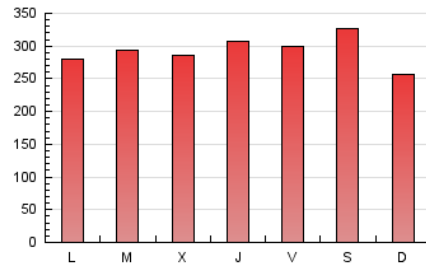

1. Cifras totales y promedios (Nacional e Internacional)

MES - AÑO	NAVEGADORES UNICOS	VISITAS	PAGINAS
Diciembre - 2023	158.258	449.446	908.871
PROMEDIO DIARIO	10.944	14.498	29.318
PROMEDIO LUNES-VIERNES	10.742	14.378	29.356
PROMEDIO SABADO-DOMINGO	11.369	14.750	29.239
PAGINAS / VISITAS	2,02		
DURACION MEDIA VISITAS	0:02:30		
TIEMPO INTERACCIÓN MEDIO	0:03:10		

2. Secciones (Nacional e Internacional)

	PAGINAS	%
HOME	322.531	35.49 %
RESTO	586.340	64.51 %

3. Por día del mes (Nacional e Internacional)

Día	N. únicos	Visitas	Páginas	Día	N. únicos	Visitas	Páginas	Día	N. únicos	Visitas	Páginas
1	9.688	13.166	29.017	11	11.689	15.985	33.246	21	14.260	19.486	36.921
2	10.083	13.189	28.493	12	12.569	16.820	35.997	22	13.146	17.629	35.651
3	9.276	12.588	25.503	13	13.511	17.871	35.148	23	8.011	10.615	21.738
4	9.973	13.582	28.274	14	13.569	17.155	33.532	24	5.845	7.959	15.192
5	9.039	12.355	25.183	15	14.990	18.295	34.102	25	7.384	10.086	19.707
6	8.462	11.548	25.389	16	11.158	14.008	26.914	26	8.864	12.313	25.966
7	9.420	12.835	26.287	17	11.534	15.010	29.110	27	8.676	11.977	25.421
8	10.152	12.878	26.295	18	11.803	15.352	30.907	28	9.040	12.607	26.531
9	20.889	26.905	53.053	19	10.679	14.451	30.401	29	8.840	12.291	24.445
10	13.478	17.065	35.780	20	9.824	13.263	28.065	30	14.369	17.871	33.526
								31	9.045	12.291	23.077

4. Gráficas (Nacional e Internacional)

4.1 Por día de la semana (promedio)

N. únicos / Visitas (x 100)

Páginas (x 100)

4.2 Por franja horaria (promedio)

Visitas_ (x 1000)

Páginas (x 1000)

4.3 Por meses