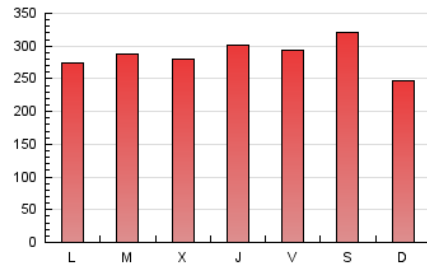

1. Cifras totales y promedios (Nacional)

MES - AÑO	NAVEGADORES UNICOS	VISITAS	PAGINAS
Diciembre - 2023	148.962	436.858	888.997
PROMEDIO DIARIO	10.579	14.092	28.677
PROMEDIO LUNES-VIERNES	10.376	13.960	28.779
PROMEDIO SABADO-DOMINGO	11.005	14.370	28.463
PAGINAS / VISITAS	2,03		
DURACION MEDIA VISITAS	0:02:34		
TIEMPO INTERACCIÓN MEDIO	0:03:20		

2. Secciones (Nacional)

	PAGINAS	%
HOME	318.944	35.88 %
RESTO	570.053	64.12 %

3. Por día del mes (Nacional)

Día	N. únicos	Visitas	Páginas	Día	N. únicos	Visitas	Páginas	Día	N. únicos	Visitas	Páginas
1	9.301	12.722	28.352	11	11.303	15.499	32.638	21	13.850	19.053	36.264
2	9.701	12.775	27.935	12	12.205	16.461	35.371	22	12.727	17.212	35.060
3	8.935	12.248	24.969	13	13.150	17.356	34.571	23	7.744	10.343	21.410
4	9.580	13.138	27.651	14	13.177	16.676	32.938	24	5.619	7.739	14.884
5	8.639	11.936	24.598	15	14.572	17.840	33.501	25	7.119	9.822	19.347
6	8.068	11.085	24.771	16	10.854	13.636	26.448	26	8.519	11.969	25.442
7	9.023	12.211	25.612	17	11.148	14.621	28.513	27	8.327	11.572	24.852
8	9.788	12.528	25.683	18	11.395	14.978	30.351	28	8.751	12.260	26.095
9	20.363	26.391	52.070	19	10.358	14.050	29.847	29	8.538	11.894	23.968
10	13.012	16.673	32.960	20	9.503	12.901	27.456	30	13.933	17.386	32.865
								31	8.736	11.883	22.575

4. Gráficas (Nacional)

4.1 Por día de la semana (promedio)

N. únicos / Visitas (x 100)

Páginas (x 100)

4.2 Por franja horaria (promedio)

Visitas_ (x 1000)

Páginas (x 1000)

4.3 Por meses