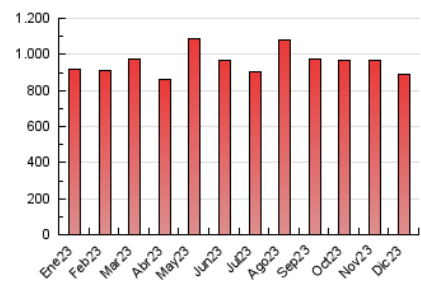

1. Cifras totales y promedios (Nacional)

MES - AÑO	NAVEGADORES UNICOS	VISITAS	PAGINAS
Diciembre - 2023	148.962	436.858	888.997
PROMEDIO DIARIO	10.579	14.092	28.677
PROMEDIO LUNES-VIERNES	10.376	13.960	28.779
PROMEDIO SABADO-DOMINGO	11.005	14.370	28.463
PAGINAS / VISITAS	2,03		
DURACION MEDIA VISITAS	0:02:34		
TIEMPO INTERACCIÓN MEDIO	0:03:20		

2. Secciones (Nacional)

	PAGINAS	%
HOME	318.944	35.88 %
RESTO	570.053	64.12 %

3. Por día del mes (Nacional)

Día	N. únicos	Visitas	Páginas	Día	N. únicos	Visitas	Páginas	Día	N. únicos	Visitas	Páginas
1	9.301	12.722	28.352	11	11.303	15.499	32.638	21	13.850	19.053	36.264
2	9.701	12.775	27.935	12	12.205	16.461	35.371	22	12.727	17.212	35.060
3	8.935	12.248	24.969	13	13.150	17.356	34.571	23	7.744	10.343	21.410
4	9.580	13.138	27.651	14	13.177	16.676	32.938	24	5.619	7.739	14.884
5	8.639	11.936	24.598	15	14.572	17.840	33.501	25	7.119	9.822	19.347
6	8.068	11.085	24.771	16	10.854	13.636	26.448	26	8.519	11.969	25.442
7	9.023	12.211	25.612	17	11.148	14.621	28.513	27	8.327	11.572	24.852
8	9.788	12.528	25.683	18	11.395	14.978	30.351	28	8.751	12.260	26.095
9	20.363	26.391	52.070	19	10.358	14.050	29.847	29	8.538	11.894	23.968
10	13.012	16.673	32.960	20	9.503	12.901	27.456	30	13.933	17.386	32.865
								31	8.736	11.883	22.575

4. Gráficas (Nacional)

4.1 Por día de la semana (promedio)

N. únicos / Visitas (x 100)

Páginas (x 100)

4.2 Por franja horaria (promedio)

Visitas_ (x 1000)

Páginas (x 1000)

4.3 Por meses

N. únicos / Visitas (x 1000)

Páginas (x 1000)

5. Observaciones

Este Medio Electrónico de Comunicación ha sido medido por la herramienta Google Analytics de Google (GA4)

6. Definiciones básicas (Para más información ver Normas Técnicas para el Control de los Medios Electrónicos de Comunicación)