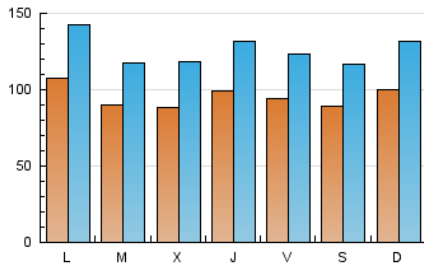

4. Gráficas (Nacional e Internacional)

4.1 Por día de la semana (promedio)

N. únicos / Visitas (x 100)