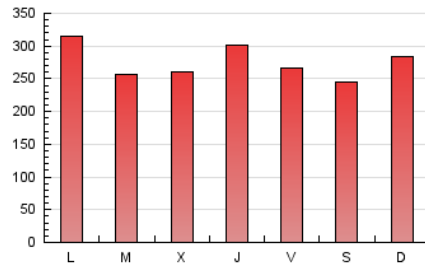

#### 3. Por día del mes (Nacional)

Día	N. únicos	Visitas	Páginas	Día	N. únicos	Visitas	Páginas	Día	N. únicos	Visitas	Páginas
1	8.554	11.301	25.509	11	8.222	10.931	26.016	21	10.050	13.406	30.995
2	13.600	18.210	43.200	12	9.448	12.558	29.413	22	9.759	13.445	30.699
3	10.969	14.466	33.227	13	8.656	11.350	26.466	23	8.930	12.143	28.845
4	9.527	12.519	28.524	14	7.691	10.320	24.098	24	5.791	7.715	17.301
5	9.187	11.982	27.793	15	12.246	16.219	39.726	25	6.722	9.117	18.302
6	7.802	10.300	23.634	16	13.848	17.934	40.963	26	8.576	11.409	25.854
7	6.786	9.056	19.710	17	9.974	13.130	30.396	27	8.125	10.658	23.300
8	7.771	10.463	22.389	18	9.218	12.977	31.013	28	9.521	11.867	23.313
9	7.522	10.284	23.156	19	10.486	14.723	37.415	29	9.557	11.913	23.627
10	8.881	11.640	26.321	20	11.032	14.642	32.878	30	7.733	10.324	21.148
								31	7.145	9.450	20.808

4. Gráficas (Nacional)

4.1 Por día de la semana (promedio)

N. únicos / Visitas (x 100)

Páginas (x 100)

4.2 Por franja horaria (promedio)

Visitas (x 1000)

Páginas (x 1000)

4.3 Por meses