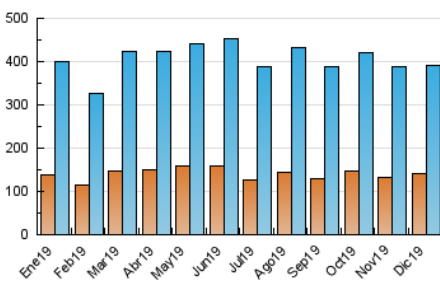

### 3. Por día del mes (Nacional e Internacional)

Día	N. únicos	Visitas	Páginas	Día	N. únicos	Visitas	Páginas	Día	N. únicos	Visitas	Páginas
1	8.943	11.727	26.201	11	8.700	11.457	26.787	21	10.596	13.996	31.880
2	14.065	18.715	43.952	12	9.943	13.084	30.123	22	10.184	13.904	31.422
3	11.481	15.007	33.992	13	9.204	11.922	27.245	23	9.361	12.620	29.492
4	10.037	13.058	29.268	14	8.147	10.821	24.814	24	6.136	8.073	17.832
5	9.701	12.518	28.534	15	12.728	16.815	40.580	25	6.974	9.411	18.736
6	8.305	10.829	24.448	16	14.325	18.478	41.756	26	8.945	11.799	26.377
7	7.192	9.517	20.406	17	10.465	13.655	31.151	27	8.531	11.092	23.910
8	8.219	10.968	23.099	18	9.672	13.453	31.647	28	9.863	12.257	23.862
9	8.004	10.818	23.894	19	10.975	15.230	38.127	29	9.963	12.342	24.224
10	9.407	12.214	27.079	20	11.773	15.339	33.945	30	8.117	10.728	21.687
								31	7.434	9.781	21.305

4. Gráficas (Nacional e Internacional)

4.1 Por día de la semana (promedio)

N. únicos / Visitas (x 100)

Páginas (x 100)

4.2 Por franja horaria (promedio)

Visitas (x 1000)

Páginas (x 1000)

4.3 Por meses

N. únicos / Visitas (x 1000)

Páginas (x 1000)