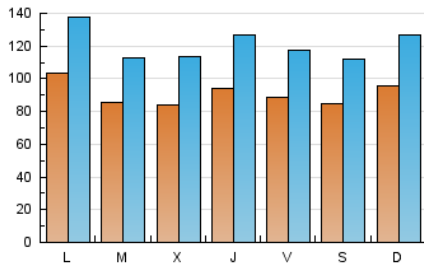

4. Gráficas (Nacional)

4.1 Por día de la semana (promedio)

N. únicos / Visitas (x 100)