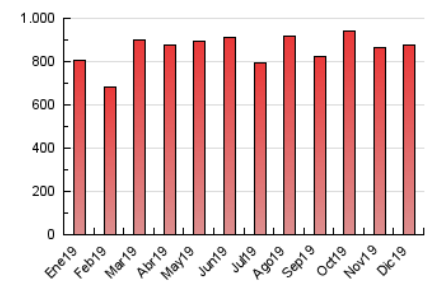

### 3. Por día del mes (Nacional e Internacional)

Día	N. únicos	Visitas	Páginas	Día	N. únicos	Visitas	Páginas	Día	N. únicos	Visitas	Páginas
1	8.943	11.727	26.201	11	8.700	11.457	26.787	21	10.596	13.996	31.880
2	14.065	18.715	43.952	12	9.943	13.084	30.123	22	10.184	13.904	31.422
3	11.481	15.007	33.992	13	9.204	11.922	27.245	23	9.361	12.620	29.492
4	10.037	13.058	29.268	14	8.147	10.821	24.814	24	6.136	8.073	17.832
5	9.701	12.518	28.534	15	12.728	16.815	40.580	25	6.974	9.411	18.736
6	8.305	10.829	24.448	16	14.325	18.478	41.756	26	8.945	11.799	26.377
7	7.192	9.517	20.406	17	10.465	13.655	31.151	27	8.531	11.092	23.910
8	8.219	10.968	23.099	18	9.672	13.453	31.647	28	9.863	12.257	23.862
9	8.004	10.818	23.894	19	10.975	15.230	38.127	29	9.963	12.342	24.224
10	9.407	12.214	27.079	20	11.773	15.339	33.945	30	8.117	10.728	21.687
								31	7.434	9.781	21.305

4. Gráficas (Nacional e Internacional)

4.1 Por día de la semana (promedio)

N. únicos / Visitas (x 100)

Páginas (x 100)

4.2 Por franja horaria (promedio)

Visitas (x 1000)

Páginas (x 1000)

4.3 Por meses

N. únicos / Visitas (x 1000)

Páginas (x 1000)