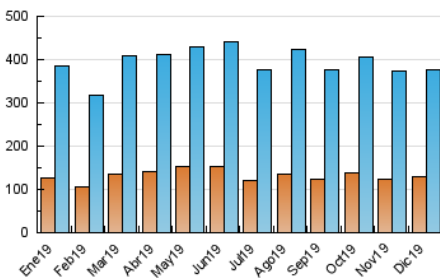

#### 3. Por día del mes (Nacional)

Día	N. únicos	Visitas	Páginas	Día	N. únicos	Visitas	Páginas	Día	N. únicos	Visitas	Páginas
1	8.554	11.301	25.509	11	8.222	10.931	26.016	21	10.050	13.406	30.995
2	13.600	18.210	43.200	12	9.448	12.558	29.413	22	9.759	13.445	30.699
3	10.969	14.466	33.227	13	8.656	11.350	26.466	23	8.930	12.143	28.845
4	9.527	12.519	28.524	14	7.691	10.320	24.098	24	5.791	7.715	17.301
5	9.187	11.982	27.793	15	12.246	16.219	39.726	25	6.722	9.117	18.302
6	7.802	10.300	23.634	16	13.848	17.934	40.963	26	8.576	11.409	25.854
7	6.786	9.056	19.710	17	9.974	13.130	30.396	27	8.125	10.658	23.300
8	7.771	10.463	22.389	18	9.218	12.977	31.013	28	9.521	11.867	23.313
9	7.522	10.284	23.156	19	10.486	14.723	37.415	29	9.557	11.913	23.627
10	8.881	11.640	26.321	20	11.032	14.642	32.878	30	7.733	10.324	21.148
								31	7.145	9.450	20.808

4. Gráficas (Nacional)

4.1 Por día de la semana (promedio)

N. únicos / Visitas (x 100)

Páginas (x 100)

4.2 Por franja horaria (promedio)

Visitas (x 1000)

Páginas (x 1000)

4.3 Por meses

N. únicos / Visitas (x 1000)

Páginas (x 1000)