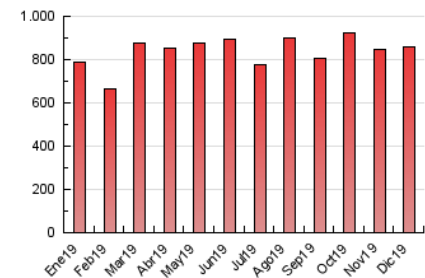

#### 3. Por día del mes (Nacional)

Día	N. únicos	Visitas	Páginas	Día	N. únicos	Visitas	Páginas	Día	N. únicos	Visitas	Páginas
1	8.554	11.301	25.509	11	8.222	10.931	26.016	21	10.050	13.406	30.995
2	13.600	18.210	43.200	12	9.448	12.558	29.413	22	9.759	13.445	30.699
3	10.969	14.466	33.227	13	8.656	11.350	26.466	23	8.930	12.143	28.845
4	9.527	12.519	28.524	14	7.691	10.320	24.098	24	5.791	7.715	17.301
5	9.187	11.982	27.793	15	12.246	16.219	39.726	25	6.722	9.117	18.302
6	7.802	10.300	23.634	16	13.848	17.934	40.963	26	8.576	11.409	25.854
7	6.786	9.056	19.710	17	9.974	13.130	30.396	27	8.125	10.658	23.300
8	7.771	10.463	22.389	18	9.218	12.977	31.013	28	9.521	11.867	23.313
9	7.522	10.284	23.156	19	10.486	14.723	37.415	29	9.557	11.913	23.627
10	8.881	11.640	26.321	20	11.032	14.642	32.878	30	7.733	10.324	21.148
								31	7.145	9.450	20.808

4. Gráficas (Nacional)

4.1 Por día de la semana (promedio)

N. únicos / Visitas (x 100)

Páginas (x 100)

4.2 Por franja horaria (promedio)

Visitas (x 1000)

Páginas (x 1000)

4.3 Por meses

N. únicos / Visitas (x 1000)

Páginas (x 1000)