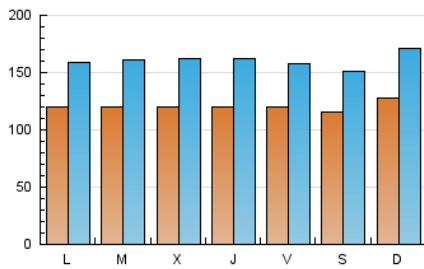

1. Cifras totales y promedios (Nacional e Internacional)

MES - AÑO	NAVEGADORES UNICOS	VISITAS	PAGINAS
Noviembre - 2023	165.712	481.848	983.803
PROMEDIO DIARIO	12.048	16.062	32.793
PROMEDIO LUNES-VIERNES	11.995	16.032	32.912
PROMEDIO SABADO-DOMINGO	12.194	16.143	32.467
PAGINAS / VISITAS	2,04		
DURACION MEDIA VISITAS	0:02:33		
TIEMPO INTERACCIÓN MEDIO	0:03:24		

2. Secciones (Nacional e Internacional)

	PAGINAS	%
HOME	353.401	35.92 %
RESTO	630.402	64.08 %

3. Por día del mes (Nacional e Internacional)

Día	N. únicos	Visitas	Páginas	Día	N. únicos	Visitas	Páginas	Día	N. únicos	Visitas	Páginas
1	11.879	16.220	32.394	11	15.198	18.650	34.633	21	14.359	18.846	40.157
2	11.176	15.352	34.143	12	14.499	19.595	43.811	22	12.850	16.617	32.916
3	10.204	13.710	30.150	13	12.437	16.645	35.577	23	11.488	15.380	32.482
4	11.516	15.482	33.090	14	11.893	16.156	33.447	24	9.824	13.433	28.674
5	16.075	21.434	39.371	15	10.585	14.432	30.517	25	7.795	10.518	22.055
6	12.676	16.715	30.900	16	11.880	16.448	32.740	26	8.739	12.066	25.451
7	10.446	13.992	27.799	17	9.901	13.082	28.017	27	10.903	14.689	30.190
8	12.457	16.711	32.952	18	11.851	15.889	30.831	28	11.108	15.254	32.109
9	14.097	18.383	35.060	19	11.880	15.509	30.497	29	12.470	16.917	34.313
10	18.108	22.881	41.290	20	11.862	15.495	33.652	30	11.293	15.347	34.585

4. Gráficas (Nacional e Internacional)

4.1 Por día de la semana (promedio)

N. únicos / Visitas (x 100)

Páginas (x 100)

4.2 Por franja horaria (promedio)

Visitas_ (x 1000)

Páginas (x 1000)

4.3 Por meses