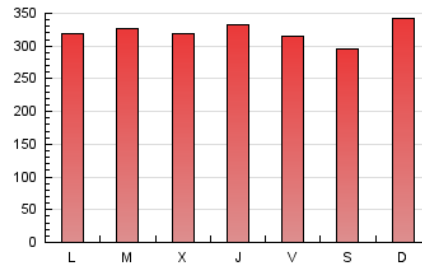

1. Cifras totales y promedios (Nacional)

MES - AÑO	NAVEGADORES UNICOS	VISITAS	PAGINAS
Noviembre - 2023	155.180	469.243	965.128
PROMEDIO DIARIO	11.643	15.641	32.171
PROMEDIO LUNES-VIERNES	11.583	15.597	32.281
PROMEDIO SABADO-DOMINGO	11.808	15.765	31.869
PAGINAS / VISITAS	2,06		
DURACION MEDIA VISITAS	0:02:35		
TIEMPO INTERACCIÓN MEDIO	0:03:35		

2. Secciones (Nacional)

	PAGINAS	%
HOME	349.520	36.21 %
RESTO	615.608	63.79 %

3. Por día del mes (Nacional)

Día	N. únicos	Visitas	Páginas	Día	N. únicos	Visitas	Páginas	Día	N. únicos	Visitas	Páginas
1	11.486	15.732	31.753	11	14.766	18.282	34.005	21	13.938	18.369	39.484
2	10.773	14.963	33.446	12	14.113	19.199	43.095	22	12.415	16.174	32.164
3	9.843	13.248	29.522	13	12.011	16.242	34.960	23	11.140	14.958	31.850
4	11.142	15.102	32.458	14	11.453	15.722	32.814	24	9.471	13.075	28.171
5	15.648	20.946	38.727	15	10.180	14.072	29.936	25	7.453	10.158	21.578
6	12.278	16.294	30.307	16	11.415	16.051	32.174	26	8.398	11.699	24.880
7	10.076	13.529	27.238	17	9.519	12.639	27.443	27	10.515	14.350	29.548
8	12.045	16.167	32.309	18	11.480	15.558	30.319	28	10.667	14.774	31.470
9	13.654	17.958	34.418	19	11.463	15.175	29.889	29	12.019	16.489	33.677
10	17.599	22.373	40.546	20	11.453	15.113	33.036	30	10.883	14.832	33.911

4. Gráficas (Nacional)

4.1 Por día de la semana (promedio)

N. únicos / Visitas (x 100)

Páginas (x 100)

4.2 Por franja horaria (promedio)

Visitas_ (x 1000)

Páginas (x 1000)

4.3 Por meses