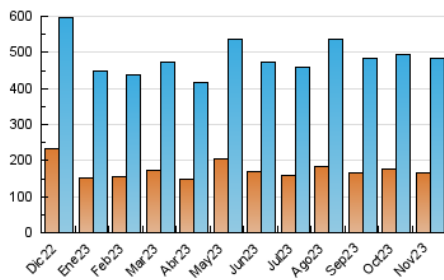

4.2 Por franja horaria (promedio)

Visitas_ (x 1000)

Páginas (x 1000)

4.3 Por meses

N. únicos / Visitas (x 1000)