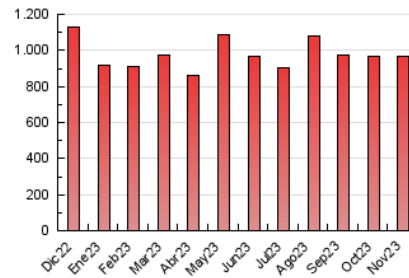

2. Secciones (Nacional)

	PAGINAS	%
HOME	349.520	36.21 %
RESTO	615.608	63.79 %

3. Por día del mes (Nacional)

Día	N. únicos	Visitas	Páginas	Día	N. únicos	Visitas	Páginas	Día	N. únicos	Visitas	Páginas
1	11.486	15.732	31.753	11	14.766	18.282	34.005	21	13.938	18.369	39.484
2	10.773	14.963	33.446	12	14.113	19.199	43.095	22	12.415	16.174	32.164
3	9.843	13.248	29.522	13	12.011	16.242	34.960	23	11.140	14.958	31.850
4	11.142	15.102	32.458	14	11.453	15.722	32.814	24	9.471	13.075	28.171
5	15.648	20.946	38.727	15	10.180	14.072	29.936	25	7.453	10.158	21.578
6	12.278	16.294	30.307	16	11.415	16.051	32.174	26	8.398	11.699	24.880
7	10.076	13.529	27.238	17	9.519	12.639	27.443	27	10.515	14.350	29.548
8	12.045	16.167	32.309	18	11.480	15.558	30.319	28	10.667	14.774	31.470
9	13.654	17.958	34.418	19	11.463	15.175	29.889	29	12.019	16.489	33.677
10	17.599	22.373	40.546	20	11.453	15.113	33.036	30	10.883	14.832	33.911

4. Gráficas (Nacional)

4.1 Por día de la semana (promedio)

N. únicos / Visitas (x 100)

Páginas (x 100)

4.2 Por franja horaria (promedio)

Visitas_ (x 1000)

Páginas (x 1000)

4.3 Por meses

N. únicos / Visitas (x 1000)

Páginas (x 1000)

5. Observaciones

Este Medio Electrónico de Comunicación ha sido medido por la herramienta Google Analytics de Google (GA4)

6. Definiciones básicas (Para más información ver Normas Técnicas para el Control de los Medios Electrónicos de Comunicación)

Visita:

Una secuencia ininterrumpida de páginas servidas a un usuario válido. Si dicho usuario no realiza peticiones de páginas en un periodo de tiempo (30 min) la siguiente petición constituirá el inicio de una nueva visita.