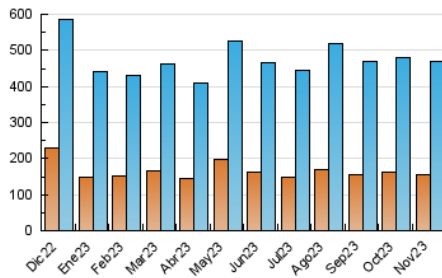

2. Secciones (Nacional)

	PAGINAS	%
HOME	349.520	36.21 %
RESTO	615.608	63.79 %

3. Por día del mes (Nacional)

Día	N. únicos	Visitas	Páginas	Día	N. únicos	Visitas	Páginas	Día	N. únicos	Visitas	Páginas
1	11.486	15.732	31.753	11	14.766	18.282	34.005	21	13.938	18.369	39.484
2	10.773	14.963	33.446	12	14.113	19.199	43.095	22	12.415	16.174	32.164
3	9.843	13.248	29.522	13	12.011	16.242	34.960	23	11.140	14.958	31.850
4	11.142	15.102	32.458	14	11.453	15.722	32.814	24	9.471	13.075	28.171
5	15.648	20.946	38.727	15	10.180	14.072	29.936	25	7.453	10.158	21.578
6	12.278	16.294	30.307	16	11.415	16.051	32.174	26	8.398	11.699	24.880
7	10.076	13.529	27.238	17	9.519	12.639	27.443	27	10.515	14.350	29.548
8	12.045	16.167	32.309	18	11.480	15.558	30.319	28	10.667	14.774	31.470
9	13.654	17.958	34.418	19	11.463	15.175	29.889	29	12.019	16.489	33.677
10	17.599	22.373	40.546	20	11.453	15.113	33.036	30	10.883	14.832	33.911

4. Gráficas (Nacional)

4.1 Por día de la semana (promedio)

N. únicos / Visitas (x 100)

Páginas (x 100)

4.2 Por franja horaria (promedio)

Visitas_ (x 1000)

Páginas (x 1000)

4.3 Por meses

N. únicos / Visitas (x 1000)

Páginas (x 1000)

5. Observaciones

Este Medio Electrónico de Comunicación ha sido medido por la herramienta Google Analytics de Google (GA4)

6. Definiciones básicas (Para más información ver Normas Técnicas para el Control de los Medios Electrónicos de Comunicación)

Visita:

Una secuencia ininterrumpida de páginas servidas a un usuario válido. Si dicho usuario no realiza peticiones de páginas en un periodo de tiempo (30 min) la siguiente petición constituirá el inicio de una nueva visita.