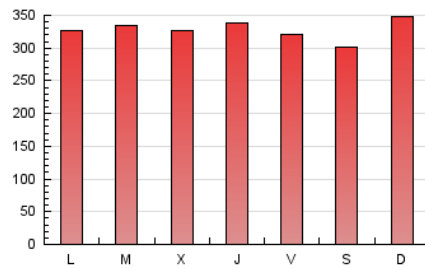

1. Cifras totales y promedios (Nacional e Internacional)

MES - AÑO	NAVEGADORES UNICOS	VISITAS	PAGINAS
Noviembre - 2023	165.712	481.848	983.803
PROMEDIO DIARIO	12.048	16.062	32.793
PROMEDIO LUNES-VIERNES	11.995	16.032	32.912
PROMEDIO SABADO-DOMINGO	12.194	16.143	32.467
PAGINAS / VISITAS	2,04		
DURACION MEDIA VISITAS	0:02:33		
TIEMPO INTERACCIÓN MEDIO	0:03:24		

2. Secciones (Nacional e Internacional)

	PAGINAS	%
HOME	353.401	35.92 %
RESTO	630.402	64.08 %

3. Por día del mes (Nacional e Internacional)

Día	N. únicos	Visitas	Páginas	Día	N. únicos	Visitas	Páginas	Día	N. únicos	Visitas	Páginas
1	11.879	16.220	32.394	11	15.198	18.650	34.633	21	14.359	18.846	40.157
2	11.176	15.352	34.143	12	14.499	19.595	43.811	22	12.850	16.617	32.916
3	10.204	13.710	30.150	13	12.437	16.645	35.577	23	11.488	15.380	32.482
4	11.516	15.482	33.090	14	11.893	16.156	33.447	24	9.824	13.433	28.674
5	16.075	21.434	39.371	15	10.585	14.432	30.517	25	7.795	10.518	22.055
6	12.676	16.715	30.900	16	11.880	16.448	32.740	26	8.739	12.066	25.451
7	10.446	13.992	27.799	17	9.901	13.082	28.017	27	10.903	14.689	30.190
8	12.457	16.711	32.952	18	11.851	15.889	30.831	28	11.108	15.254	32.109
9	14.097	18.383	35.060	19	11.880	15.509	30.497	29	12.470	16.917	34.313
10	18.108	22.881	41.290	20	11.862	15.495	33.652	30	11.293	15.347	34.585

4. Gráficas (Nacional e Internacional)

4.1 Por día de la semana (promedio)

N. únicos / Visitas (x 100)

Páginas (x 100)

4.2 Por franja horaria (promedio)

Visitas_ (x 1000)

Páginas (x 1000)

4.3 Por meses