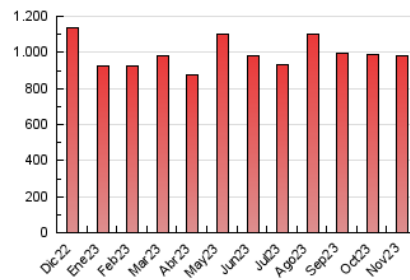

Páginas (x 1000)