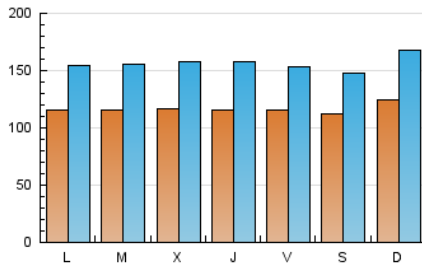

1. Cifras totales y promedios (Nacional)

MES - AÑO	NAVEGADORES UNICOS	VISITAS	PAGINAS
Noviembre - 2023	155.180	469.243	965.128
PROMEDIO DIARIO	11.643	15.641	32.171
PROMEDIO LUNES-VIERNES	11.583	15.597	32.281
PROMEDIO SABADO-DOMINGO	11.808	15.765	31.869
PAGINAS / VISITAS	2,06		
DURACION MEDIA VISITAS	0:02:35		
TIEMPO INTERACCIÓN MEDIO	0:03:35		

2. Secciones (Nacional)

	PAGINAS	%
HOME	349.520	36.21 %
RESTO	615.608	63.79 %

3. Por día del mes (Nacional)

Día	N. únicos	Visitas	Páginas	Día	N. únicos	Visitas	Páginas	Día	N. únicos	Visitas	Páginas
1	11.486	15.732	31.753	11	14.766	18.282	34.005	21	13.938	18.369	39.484
2	10.773	14.963	33.446	12	14.113	19.199	43.095	22	12.415	16.174	32.164
3	9.843	13.248	29.522	13	12.011	16.242	34.960	23	11.140	14.958	31.850
4	11.142	15.102	32.458	14	11.453	15.722	32.814	24	9.471	13.075	28.171
5	15.648	20.946	38.727	15	10.180	14.072	29.936	25	7.453	10.158	21.578
6	12.278	16.294	30.307	16	11.415	16.051	32.174	26	8.398	11.699	24.880
7	10.076	13.529	27.238	17	9.519	12.639	27.443	27	10.515	14.350	29.548
8	12.045	16.167	32.309	18	11.480	15.558	30.319	28	10.667	14.774	31.470
9	13.654	17.958	34.418	19	11.463	15.175	29.889	29	12.019	16.489	33.677
10	17.599	22.373	40.546	20	11.453	15.113	33.036	30	10.883	14.832	33.911

4. Gráficas (Nacional)

4.1 Por día de la semana (promedio)

N. únicos / Visitas (x 100)

Páginas (x 100)

4.2 Por franja horaria (promedio)

Visitas_ (x 1000)

Páginas (x 1000)

4.3 Por meses