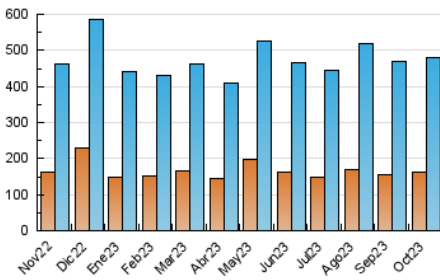

2. Secciones (Nacional)

	PAGINAS	%
HOME	345.605	35.80 %
RESTO	619.683	64.20 %

3. Por día del mes (Nacional)

Día	N. únicos	Visitas	Páginas	Día	N. únicos	Visitas	Páginas	Día	N. únicos	Visitas	Páginas
1	8.506	11.952	25.633	11	11.335	14.491	29.500	21	8.649	11.456	23.331
2	10.054	13.465	29.325	12	9.042	11.944	24.084	22	9.799	12.749	27.829
3	12.696	16.251	33.774	13	12.000	15.677	30.042	23	8.559	11.913	26.237
4	12.276	15.827	31.680	14	10.056	12.747	24.890	24	8.741	12.761	27.882
5	16.147	20.392	37.821	15	10.165	14.419	28.702	25	8.539	11.623	24.287
6	12.599	15.834	29.938	16	9.896	13.857	29.612	26	16.354	22.026	44.559
7	11.261	14.309	26.038	17	10.516	14.295	29.884	27	16.341	21.538	42.176
8	18.615	22.074	36.281	18	10.264	14.196	29.577	28	12.466	16.388	34.473
9	13.037	16.654	31.144	19	14.259	18.378	38.677	29	11.572	16.204	36.543
10	14.784	19.467	37.150	20	13.011	17.394	32.742	30	10.688	14.744	32.079
								31	9.732	13.435	29.398

4. Gráficas (Nacional)

4.1 Por día de la semana (promedio)

N. únicos / Visitas (x 100)

Páginas (x 100)

4.2 Por franja horaria (promedio)

Visitas_ (x 1000)

Páginas (x 1000)

4.3 Por meses

N. únicos / Visitas (x 1000)

Páginas (x 1000)

5. Observaciones

Este Medio Electrónico de Comunicación ha sido medido por la herramienta Google Analytics de Google (GA4)

6. Definiciones básicas (Para más información ver Normas Técnicas para el Control de los Medios Electrónicos de Comunicación)

Visita:

Una secuencia ininterrumpida de páginas servidas a un usuario válido. Si dicho usuario no realiza peticiones de páginas en un periodo de tiempo (30 min) la siguiente petición constituirá el inicio de una nueva visita.