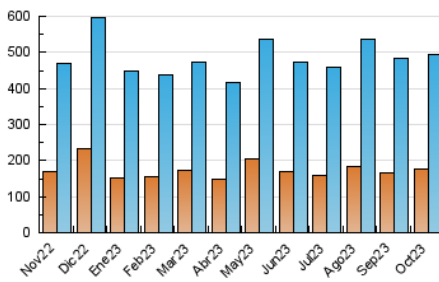

4.2 Por franja horaria (promedio)

Visitas_ (x 1000)

Páginas (x 1000)

4.3 Por meses

N. únicos / Visitas (x 1000)