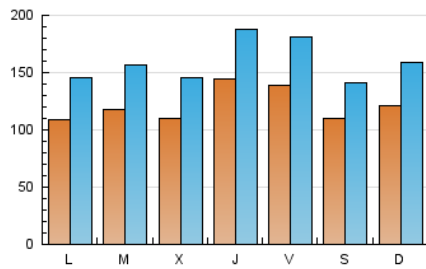

1. Cifras totales y promedios (Nacional e Internacional)

MES - AÑO	NAVEGADORES UNICOS	VISITAS	PAGINAS
Octubre - 2023	174.947	493.099	988.592
PROMEDIO DIARIO	12.110	15.906	31.890
PROMEDIO LUNES-VIERNES	12.304	16.230	32.694
PROMEDIO SABADO-DOMINGO	11.635	15.115	29.926
PAGINAS / VISITAS	2,00		
DURACION MEDIA VISITAS	0:02:24		
TIEMPO INTERACCIÓN MEDIO	0:03:06		

2. Secciones (Nacional e Internacional)

	PAGINAS	%
HOME	350.233	35.43 %
RESTO	638.359	64.57 %

3. Por día del mes (Nacional e Internacional)

Día	N. únicos	Visitas	Páginas	Día	N. únicos	Visitas	Páginas	Día	N. únicos	Visitas	Páginas
1	8.874	12.219	26.176	11	11.851	15.005	30.179	21	9.077	11.962	23.884
2	10.435	13.837	29.897	12	9.418	12.265	24.725	22	10.256	13.250	28.496
3	13.095	16.613	34.481	13	12.452	16.192	30.732	23	9.014	12.376	26.981
4	12.717	16.366	32.429	14	10.424	13.102	25.453	24	9.206	13.167	28.538
5	16.710	21.111	40.844	15	10.509	14.797	29.367	25	8.859	11.973	24.848
6	13.033	16.232	30.552	16	10.324	14.424	30.347	26	16.818	22.615	45.248
7	11.585	14.657	26.468	17	10.981	14.775	30.537	27	16.816	22.184	43.070
8	19.068	22.507	36.923	18	10.725	14.790	30.317	28	12.885	16.845	35.211
9	13.457	17.161	31.830	19	14.766	19.002	39.460	29	12.041	16.698	37.352
10	15.219	19.865	37.808	20	13.462	17.910	33.476	30	11.164	15.254	32.875
								31	10.159	13.945	30.088

4. Gráficas (Nacional e Internacional)

4.1 Por día de la semana (promedio)

N. únicos / Visitas (x 100)

Páginas (x 100)

4.2 Por franja horaria (promedio)

Visitas_ (x 1000)

Páginas (x 1000)

4.3 Por meses