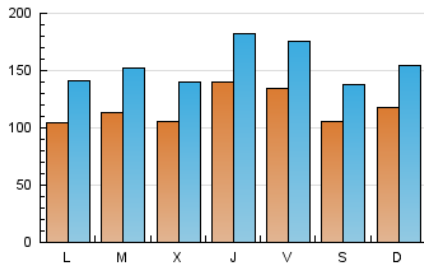

1. Cifras totales y promedios (Nacional)

MES - AÑO	NAVEGADORES UNICOS	VISITAS	PAGINAS
Octubre - 2023	163.248	478.460	965.288
PROMEDIO DIARIO	11.676	15.434	31.138
PROMEDIO LUNES-VIERNES	11.858	15.735	31.889
PROMEDIO SABADO-DOMINGO	11.232	14.700	29.302
PAGINAS / VISITAS	2,02		
DURACION MEDIA VISITAS	0:02:26		
TIEMPO INTERACCIÓN MEDIO	0:03:16		

2. Secciones (Nacional)

	PAGINAS	%
HOME	345.605	35.80 %
RESTO	619.683	64.20 %

3. Por día del mes (Nacional)

Día	N. únicos	Visitas	Páginas	Día	N. únicos	Visitas	Páginas	Día	N. únicos	Visitas	Páginas
1	8.506	11.952	25.633	11	11.335	14.491	29.500	21	8.649	11.456	23.331
2	10.054	13.465	29.325	12	9.042	11.944	24.084	22	9.799	12.749	27.829
3	12.696	16.251	33.774	13	12.000	15.677	30.042	23	8.559	11.913	26.237
4	12.276	15.827	31.680	14	10.056	12.747	24.890	24	8.741	12.761	27.882
5	16.147	20.392	37.821	15	10.165	14.419	28.702	25	8.539	11.623	24.287
6	12.599	15.834	29.938	16	9.896	13.857	29.612	26	16.354	22.026	44.559
7	11.261	14.309	26.038	17	10.516	14.295	29.884	27	16.341	21.538	42.176
8	18.615	22.074	36.281	18	10.264	14.196	29.577	28	12.466	16.388	34.473
9	13.037	16.654	31.144	19	14.259	18.378	38.677	29	11.572	16.204	36.543
10	14.784	19.467	37.150	20	13.011	17.394	32.742	30	10.688	14.744	32.079
								31	9.732	13.435	29.398

4. Gráficas (Nacional)

4.1 Por día de la semana (promedio)

N. únicos / Visitas (x 100)

Páginas (x 100)

4.2 Por franja horaria (promedio)

Visitas_ (x 1000)

Páginas (x 1000)

4.3 Por meses