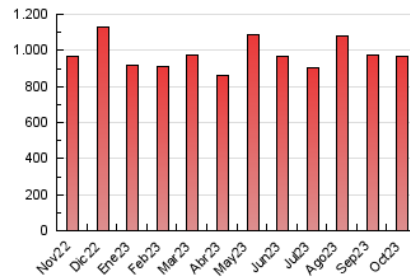

Páginas (x 1000)