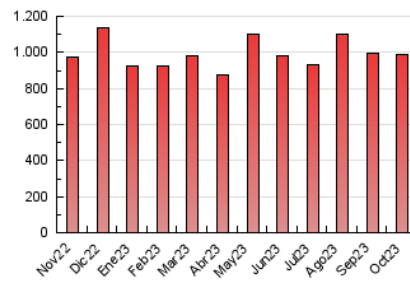

Páginas (x 1000)