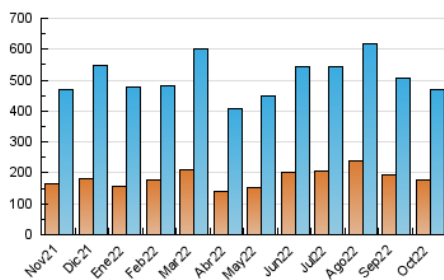

### 3. Por día del mes (Nacional e Internacional)

Día	N. únicos	Visitas	Páginas	Día	N. únicos	Visitas	Páginas	Día	N. únicos	Visitas	Páginas
1	11.179	14.245	28.835	11	9.167	12.118	25.273	21	8.978	11.836	26.145
2	9.910	12.751	26.233	12	9.115	12.003	24.844	22	7.575	10.140	21.968
3	10.596	13.869	29.204	13	11.658	14.682	29.244	23	9.894	13.366	30.909
4	18.753	22.727	39.032	14	9.622	12.546	26.808	24	11.816	15.259	32.039
5	20.595	24.142	41.590	15	8.698	11.668	24.836	25	12.726	16.057	32.105
6	12.617	16.069	34.202	16	22.014	26.247	43.894	26	11.367	14.776	31.354
7	11.164	14.647	31.119	17	16.836	20.390	36.972	27	9.908	13.058	27.562
8	9.575	12.242	25.460	18	11.355	14.478	29.135	28	16.741	22.340	45.623
9	8.893	11.780	25.309	19	10.111	13.281	27.502	29	12.509	17.665	37.295
10	9.746	12.866	28.367	20	9.056	11.943	25.296	30	10.043	14.402	33.114
								31	10.484	14.700	31.599

##### 4.1 Por día de la semana (promedio)

N. únicos / Visitas (x 100)

Páginas (x 100)

##### 4.2 Por franja horaria (promedio)

Visitas\_ (x 1000)

Páginas (x 1000)

##### 4.3 Por meses

N. únicos / Visitas (x 1000)

Páginas (x 1000)