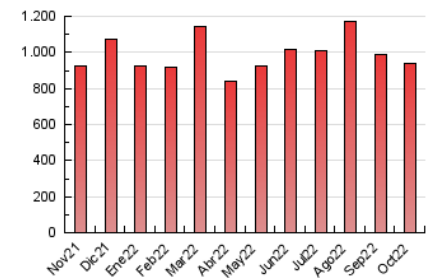

#### 3. Por día del mes (Nacional)

Día	N. únicos	Visitas	Páginas	Día	N. únicos	Visitas	Páginas	Día	N. únicos	Visitas	Páginas
1	10.955	14.021	28.496	11	8.940	11.863	24.917	21	8.794	11.595	25.777
2	9.732	12.544	25.925	12	8.888	11.780	24.529	22	7.437	9.972	21.743
3	10.341	13.584	28.744	13	11.425	14.426	28.901	23	9.705	13.188	30.561
4	18.447	22.442	38.684	14	9.398	12.336	26.507	24	11.590	15.047	31.726
5	20.365	23.823	41.131	15	8.502	11.459	24.543	25	12.557	15.829	31.841
6	12.345	15.836	33.899	16	21.706	25.946	43.481	26	11.152	14.529	30.977
7	10.924	14.391	30.715	17	16.549	20.109	36.567	27	9.726	12.854	27.230
8	9.389	12.017	25.131	18	11.124	14.229	28.842	28	16.474	22.066	45.202
9	8.715	11.582	25.030	19	9.857	12.986	27.067	29	12.265	17.377	36.863
10	9.484	12.575	27.920	20	8.847	11.714	24.942	30	9.843	14.190	32.778
								31	10.296	14.448	31.257

##### 4.1 Por día de la semana (promedio)

N. únicos / Visitas (x 100)

Páginas (x 100)

##### 4.2 Por franja horaria (promedio)

Visitas\_ (x 1000)

Páginas (x 1000)

##### 4.3 Por meses

N. únicos / Visitas (x 1000)

Páginas (x 1000)