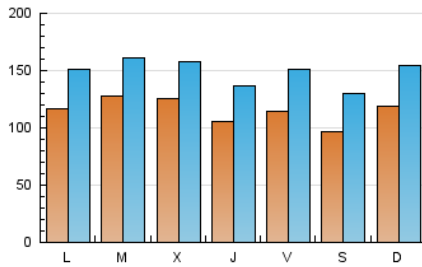

4. Gráficas (Nacional)

4.1 Por día de la semana (promedio)

N. únicos / Visitas (x 100)