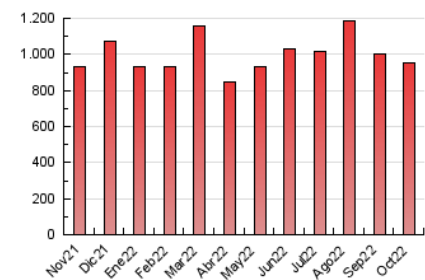

### 3. Por día del mes (Nacional e Internacional)

Día	N. únicos	Visitas	Páginas	Día	N. únicos	Visitas	Páginas	Día	N. únicos	Visitas	Páginas
1	11.179	14.245	28.835	11	9.167	12.118	25.273	21	8.978	11.836	26.145
2	9.910	12.751	26.233	12	9.115	12.003	24.844	22	7.575	10.140	21.968
3	10.596	13.869	29.204	13	11.658	14.682	29.244	23	9.894	13.366	30.909
4	18.753	22.727	39.032	14	9.622	12.546	26.808	24	11.816	15.259	32.039
5	20.595	24.142	41.590	15	8.698	11.668	24.836	25	12.726	16.057	32.105
6	12.617	16.069	34.202	16	22.014	26.247	43.894	26	11.367	14.776	31.354
7	11.164	14.647	31.119	17	16.836	20.390	36.972	27	9.908	13.058	27.562
8	9.575	12.242	25.460	18	11.355	14.478	29.135	28	16.741	22.340	45.623
9	8.893	11.780	25.309	19	10.111	13.281	27.502	29	12.509	17.665	37.295
10	9.746	12.866	28.367	20	9.056	11.943	25.296	30	10.043	14.402	33.114
								31	10.484	14.700	31.599

##### 4.1 Por día de la semana (promedio)

N. únicos / Visitas (x 100)

Páginas (x 100)

##### 4.2 Por franja horaria (promedio)

Visitas\_ (x 1000)

Páginas (x 1000)

##### 4.3 Por meses

N. únicos / Visitas (x 1000)

Páginas (x 1000)