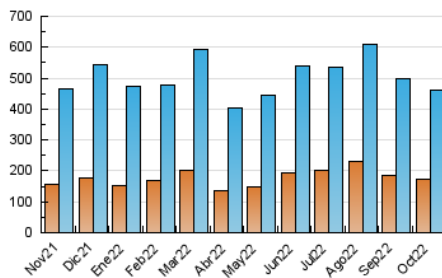

#### 3. Por día del mes (Nacional)

Día	N. únicos	Visitas	Páginas	Día	N. únicos	Visitas	Páginas	Día	N. únicos	Visitas	Páginas
1	10.955	14.021	28.496	11	8.940	11.863	24.917	21	8.794	11.595	25.777
2	9.732	12.544	25.925	12	8.888	11.780	24.529	22	7.437	9.972	21.743
3	10.341	13.584	28.744	13	11.425	14.426	28.901	23	9.705	13.188	30.561
4	18.447	22.442	38.684	14	9.398	12.336	26.507	24	11.590	15.047	31.726
5	20.365	23.823	41.131	15	8.502	11.459	24.543	25	12.557	15.829	31.841
6	12.345	15.836	33.899	16	21.706	25.946	43.481	26	11.152	14.529	30.977
7	10.924	14.391	30.715	17	16.549	20.109	36.567	27	9.726	12.854	27.230
8	9.389	12.017	25.131	18	11.124	14.229	28.842	28	16.474	22.066	45.202
9	8.715	11.582	25.030	19	9.857	12.986	27.067	29	12.265	17.377	36.863
10	9.484	12.575	27.920	20	8.847	11.714	24.942	30	9.843	14.190	32.778
								31	10.296	14.448	31.257

##### 4.1 Por día de la semana (promedio)

N. únicos / Visitas (x 100)

Páginas (x 100)

##### 4.2 Por franja horaria (promedio)

Visitas\_ (x 1000)

Páginas (x 1000)

##### 4.3 Por meses

N. únicos / Visitas (x 1000)

Páginas (x 1000)