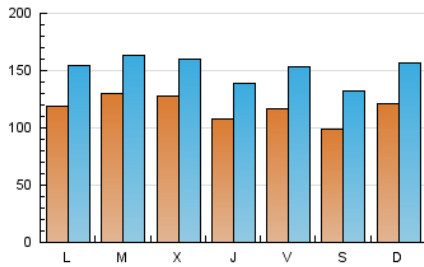

4. Gráficas (Nacional e Internacional)

4.1 Por día de la semana (promedio)

N. únicos / Visitas (x 100)