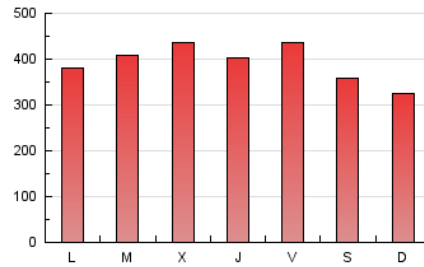

1. Cifras totales y promedios (Nacional)

MES - AÑO	NAVEGADORES UNICOS	VISITAS	PAGINAS
Octubre - 2020	190.085	612.385	1.218.755
PROMEDIO DIARIO	14.675	19.754	39.315
PROMEDIO LUNES-VIERNES	15.329	20.627	41.333
PROMEDIO SABADO-DOMINGO	13.076	17.621	34.382
PAGINAS / VISITAS	1,99		
DURACION MEDIA VISITAS	0:01:45		
DURACION MEDIA PAGINAS	0:01:46		

2. Secciones (Nacional)

	PAGINAS	%
HOME	431.569	35.41 %
RESTO	787.186	64.59 %

3. Por día del mes (Nacional)

Día	N. únicos	Visitas	Páginas	Día	N. únicos	Visitas	Páginas	Día	N. únicos	Visitas	Páginas
1	12.349	16.604	33.326	11	10.891	14.174	28.511	21	22.140	28.994	54.089
2	12.558	17.056	35.590	12	13.536	17.806	34.479	22	18.829	24.861	48.535
3	10.463	14.271	28.822	13	14.723	19.339	38.041	23	15.889	21.292	41.571
4	10.637	14.572	29.675	14	13.214	17.990	37.437	24	13.494	18.448	35.940
5	11.030	15.324	32.091	15	11.943	16.409	33.955	25	13.799	19.530	37.312
6	12.683	17.564	36.194	16	11.886	15.657	31.805	26	15.426	21.125	41.474
7	14.634	19.763	41.889	17	13.147	17.283	32.311	27	16.390	21.869	42.954
8	14.259	19.112	39.358	18	12.687	17.040	34.172	28	15.718	20.818	40.762
9	15.618	20.492	41.939	19	14.249	20.082	44.426	29	18.221	24.025	46.586
10	13.089	16.845	32.674	20	16.095	21.964	45.803	30	25.846	35.653	67.016
								31	19.476	26.423	50.018

4. Gráficas (Nacional)

4.1 Por día de la semana (promedio)

N. únicos / Visitas (x 100)

Páginas (x 100)

4.2 Por franja horaria (promedio)

Visitas (x 1000)

Páginas (x 1000)

4.3 Por meses