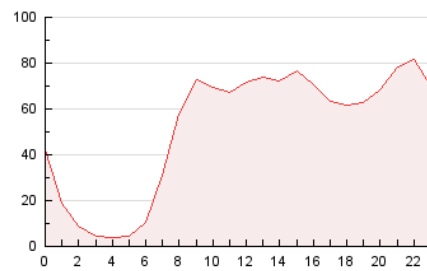

2. Secciones (Nacional e Internacional)

	PAGINAS	%
HOME	434.952	35.01 %
RESTO	807.503	64.99 %

3. Por día del mes (Nacional e Internacional)

Día	N. únicos	Visitas	Páginas	Día	N. únicos	Visitas	Páginas	Día	N. únicos	Visitas	Páginas
1	12.851	17.136	34.017	11	11.337	14.682	29.275	21	22.773	29.640	54.962
2	13.099	17.613	36.292	12	14.039	18.360	35.256	22	19.357	25.431	49.254
3	10.950	14.754	29.429	13	15.230	19.963	38.830	23	16.419	21.896	42.365
4	11.049	15.046	30.281	14	13.856	18.624	38.322	24	13.951	18.987	36.600
5	11.500	15.861	32.757	15	12.522	16.977	34.784	25	14.255	20.051	38.027
6	13.138	18.082	36.877	16	12.414	16.238	32.563	26	15.928	21.681	42.228
7	15.205	20.436	42.780	17	13.684	17.863	33.063	27	16.885	22.470	43.751
8	14.776	19.679	40.111	18	13.122	17.529	34.829	28	16.331	21.404	41.498
9	16.205	21.081	42.763	19	14.675	20.606	45.157	29	18.885	24.713	47.437
10	13.606	17.400	33.464	20	16.683	22.565	46.590	30	26.556	36.409	67.992
								31	20.114	27.139	50.901

4. Gráficas (Nacional e Internacional)

4.1 Por día de la semana (promedio)

N. únicos / Visitas (x 100)

Páginas (x 100)

4.2 Por franja horaria (promedio)

Visitas (x 1000)

Páginas (x 1000)

4.3 Por meses