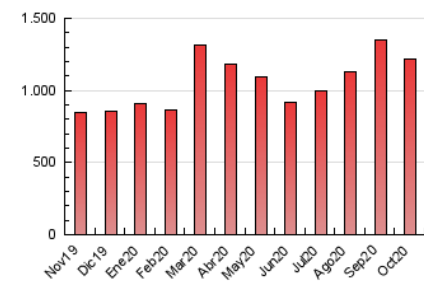

Páginas (x 1000)