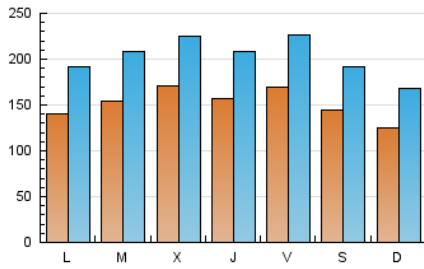

1. Cifras totales y promedios (Nacional e Internacional)

MES - AÑO	NAVEGADORES UNICOS	VISITAS	PAGINAS
Octubre - 2020	204.754	630.316	1.242.455
PROMEDIO DIARIO	15.206	20.333	40.079
PROMEDIO LUNES-VIERNES	15.879	21.221	42.118
PROMEDIO SABADO-DOMINGO	13.563	18.161	35.097
PAGINAS / VISITAS	1,97		
DURACION MEDIA VISITAS	0:01:43		
DURACION MEDIA PAGINAS	0:01:46		

2. Secciones (Nacional e Internacional)

	PAGINAS	%
HOME	434.952	35.01 %
RESTO	807.503	64.99 %

3. Por día del mes (Nacional e Internacional)

Día	N. únicos	Visitas	Páginas	Día	N. únicos	Visitas	Páginas	Día	N. únicos	Visitas	Páginas
1	12.851	17.136	34.017	11	11.337	14.682	29.275	21	22.773	29.640	54.962
2	13.099	17.613	36.292	12	14.039	18.360	35.256	22	19.357	25.431	49.254
3	10.950	14.754	29.429	13	15.230	19.963	38.830	23	16.419	21.896	42.365
4	11.049	15.046	30.281	14	13.856	18.624	38.322	24	13.951	18.987	36.600
5	11.500	15.861	32.757	15	12.522	16.977	34.784	25	14.255	20.051	38.027
6	13.138	18.082	36.877	16	12.414	16.238	32.563	26	15.928	21.681	42.228
7	15.205	20.436	42.780	17	13.684	17.863	33.063	27	16.885	22.470	43.751
8	14.776	19.679	40.111	18	13.122	17.529	34.829	28	16.331	21.404	41.498
9	16.205	21.081	42.763	19	14.675	20.606	45.157	29	18.885	24.713	47.437
10	13.606	17.400	33.464	20	16.683	22.565	46.590	30	26.556	36.409	67.992
								31	20.114	27.139	50.901

4. Gráficas (Nacional e Internacional)

4.1 Por día de la semana (promedio)

N. únicos / Visitas (x 100)

Páginas (x 100)

4.2 Por franja horaria (promedio)

Visitas (x 1000)

Páginas (x 1000)

4.3 Por meses