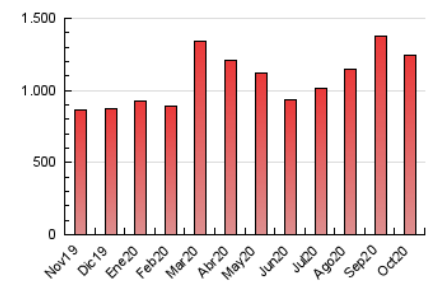

Páginas (x 1000)