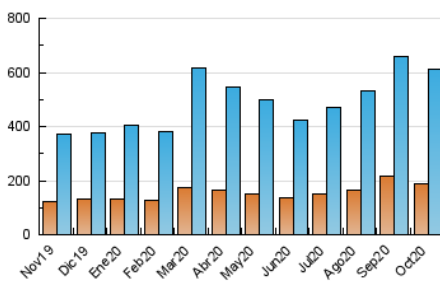

4.3 Por meses

N. únicos / Visitas (x 1000)