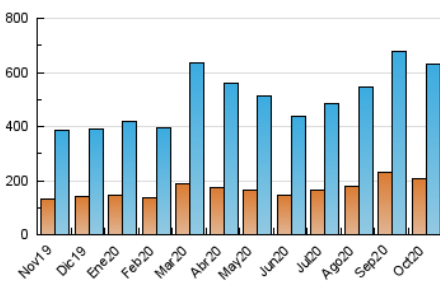

4.3 Por meses

N. únicos / Visitas (x 1000)