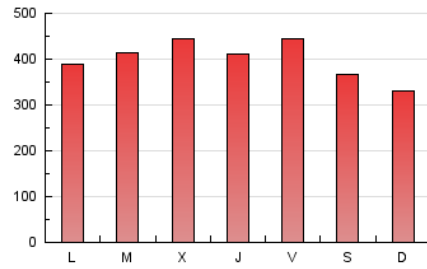

1. Cifras totales y promedios (Nacional e Internacional)

MES - AÑO	NAVEGADORES UNICOS	VISITAS	PAGINAS
Octubre - 2020	204.754	630.316	1.242.455
PROMEDIO DIARIO	15.206	20.333	40.079
PROMEDIO LUNES-VIERNES	15.879	21.221	42.118
PROMEDIO SABADO-DOMINGO	13.563	18.161	35.097
PAGINAS / VISITAS	1,97		
DURACION MEDIA VISITAS	0:01:43		
DURACION MEDIA PAGINAS	0:01:46		

2. Secciones (Nacional e Internacional)

	PAGINAS	%
HOME	434.952	35.01 %
RESTO	807.503	64.99 %

3. Por día del mes (Nacional e Internacional)

Día	N. únicos	Visitas	Páginas	Día	N. únicos	Visitas	Páginas	Día	N. únicos	Visitas	Páginas
1	12.851	17.136	34.017	11	11.337	14.682	29.275	21	22.773	29.640	54.962
2	13.099	17.613	36.292	12	14.039	18.360	35.256	22	19.357	25.431	49.254
3	10.950	14.754	29.429	13	15.230	19.963	38.830	23	16.419	21.896	42.365
4	11.049	15.046	30.281	14	13.856	18.624	38.322	24	13.951	18.987	36.600
5	11.500	15.861	32.757	15	12.522	16.977	34.784	25	14.255	20.051	38.027
6	13.138	18.082	36.877	16	12.414	16.238	32.563	26	15.928	21.681	42.228
7	15.205	20.436	42.780	17	13.684	17.863	33.063	27	16.885	22.470	43.751
8	14.776	19.679	40.111	18	13.122	17.529	34.829	28	16.331	21.404	41.498
9	16.205	21.081	42.763	19	14.675	20.606	45.157	29	18.885	24.713	47.437
10	13.606	17.400	33.464	20	16.683	22.565	46.590	30	26.556	36.409	67.992
								31	20.114	27.139	50.901

4. Gráficas (Nacional e Internacional)

4.1 Por día de la semana (promedio)

N. únicos / Visitas (x 100)

Páginas (x 100)

4.2 Por franja horaria (promedio)

Visitas (x 1000)

Páginas (x 1000)

4.3 Por meses