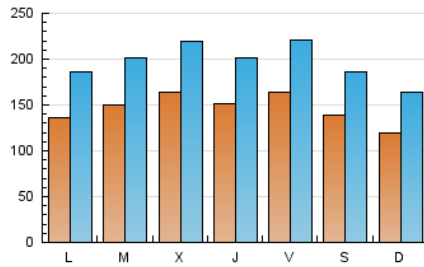

1. Cifras totales y promedios (Nacional)

MES - AÑO	NAVEGADORES UNICOS	VISITAS	PAGINAS
Octubre - 2020	190.085	612.385	1.218.755
PROMEDIO DIARIO	14.675	19.754	39.315
PROMEDIO LUNES-VIERNES	15.329	20.627	41.333
PROMEDIO SABADO-DOMINGO	13.076	17.621	34.382
PAGINAS / VISITAS	1,99		
DURACION MEDIA VISITAS	0:01:45		
DURACION MEDIA PAGINAS	0:01:46		

2. Secciones (Nacional)

	PAGINAS	%
HOME	431.569	35.41 %
RESTO	787.186	64.59 %

3. Por día del mes (Nacional)

Día	N. únicos	Visitas	Páginas	Día	N. únicos	Visitas	Páginas	Día	N. únicos	Visitas	Páginas
1	12.349	16.604	33.326	11	10.891	14.174	28.511	21	22.140	28.994	54.089
2	12.558	17.056	35.590	12	13.536	17.806	34.479	22	18.829	24.861	48.535
3	10.463	14.271	28.822	13	14.723	19.339	38.041	23	15.889	21.292	41.571
4	10.637	14.572	29.675	14	13.214	17.990	37.437	24	13.494	18.448	35.940
5	11.030	15.324	32.091	15	11.943	16.409	33.955	25	13.799	19.530	37.312
6	12.683	17.564	36.194	16	11.886	15.657	31.805	26	15.426	21.125	41.474
7	14.634	19.763	41.889	17	13.147	17.283	32.311	27	16.390	21.869	42.954
8	14.259	19.112	39.358	18	12.687	17.040	34.172	28	15.718	20.818	40.762
9	15.618	20.492	41.939	19	14.249	20.082	44.426	29	18.221	24.025	46.586
10	13.089	16.845	32.674	20	16.095	21.964	45.803	30	25.846	35.653	67.016
								31	19.476	26.423	50.018

4. Gráficas (Nacional)

4.1 Por día de la semana (promedio)

N. únicos / Visitas (x 100)

Páginas (x 100)

4.2 Por franja horaria (promedio)

Visitas (x 1000)

Páginas (x 1000)

4.3 Por meses