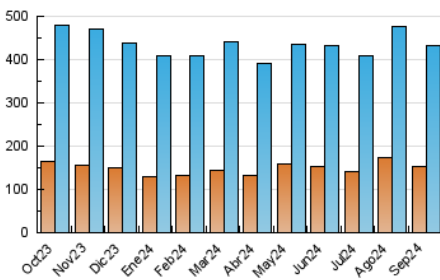

#### 3. Por día del mes (Nacional)

Día	N. únicos	Visitas	Páginas	Día	N. únicos	Visitas	Páginas	Día	N. únicos	Visitas	Páginas
<b>1</b>	10.346	14.370	31.846	<b>11</b>	10.876	14.335	29.067	<b>21</b>	8.678	11.526	23.302
<b>2</b>	11.289	15.337	33.861	<b>12</b>	10.771	14.218	30.775	<b>22</b>	8.405	11.753	24.335
<b>3</b>	11.059	14.722	29.809	<b>13</b>	9.881	13.080	26.488	<b>23</b>	11.381	15.613	33.829
<b>4</b>	10.989	14.818	30.467	<b>14</b>	11.576	14.543	28.782	<b>24</b>	9.841	13.508	27.955
<b>5</b>	10.395	14.463	30.192	<b>15</b>	10.938	14.493	29.798	<b>25</b>	11.026	15.049	29.951
<b>6</b>	11.413	15.413	32.137	<b>16</b>	9.395	13.183	26.938	<b>26</b>	10.087	13.791	28.785
<b>7</b>	11.012	14.793	33.334	<b>17</b>	10.671	14.764	30.960	<b>27</b>	9.552	12.544	30.458
<b>8</b>	11.898	16.160	36.968	<b>18</b>	9.967	13.962	31.601	<b>28</b>	9.521	12.663	28.948
<b>9</b>	10.080	13.785	30.791	<b>19</b>	9.978	13.527	29.339	<b>29</b>	12.767	17.302	36.786
<b>10</b>	10.176	13.517	28.971	<b>20</b>	11.273	15.061	31.518	<b>30</b>	15.386	19.789	40.044

##### 4.1 Por día de la semana (promedio)

N. únicos / Visitas (x 100)

Páginas (x 100)

##### 4.2 Por franja horaria (promedio)

Visitas\_ (x 1000)

Páginas (x 1000)

##### 4.3 Por meses

N. únicos / Visitas (x 1000)

Páginas (x 1000)