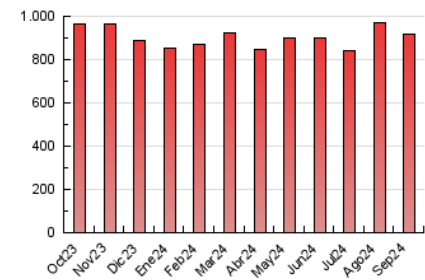

#### 3. Por día del mes (Nacional)

Día	N. únicos	Visitas	Páginas	Día	N. únicos	Visitas	Páginas	Día	N. únicos	Visitas	Páginas
<b>1</b>	10.346	14.370	31.846	<b>11</b>	10.876	14.335	29.067	<b>21</b>	8.678	11.526	23.302
<b>2</b>	11.289	15.337	33.861	<b>12</b>	10.771	14.218	30.775	<b>22</b>	8.405	11.753	24.335
<b>3</b>	11.059	14.722	29.809	<b>13</b>	9.881	13.080	26.488	<b>23</b>	11.381	15.613	33.829
<b>4</b>	10.989	14.818	30.467	<b>14</b>	11.576	14.543	28.782	<b>24</b>	9.841	13.508	27.955
<b>5</b>	10.395	14.463	30.192	<b>15</b>	10.938	14.493	29.798	<b>25</b>	11.026	15.049	29.951
<b>6</b>	11.413	15.413	32.137	<b>16</b>	9.395	13.183	26.938	<b>26</b>	10.087	13.791	28.785
<b>7</b>	11.012	14.793	33.334	<b>17</b>	10.671	14.764	30.960	<b>27</b>	9.552	12.544	30.458
<b>8</b>	11.898	16.160	36.968	<b>18</b>	9.967	13.962	31.601	<b>28</b>	9.521	12.663	28.948
<b>9</b>	10.080	13.785	30.791	<b>19</b>	9.978	13.527	29.339	<b>29</b>	12.767	17.302	36.786
<b>10</b>	10.176	13.517	28.971	<b>20</b>	11.273	15.061	31.518	<b>30</b>	15.386	19.789	40.044

##### 4.1 Por día de la semana (promedio)

N. únicos / Visitas (x 100)

Páginas (x 100)

##### 4.2 Por franja horaria (promedio)

Visitas\_ (x 1000)

Páginas (x 1000)

##### 4.3 Por meses

N. únicos / Visitas (x 1000)

Páginas (x 1000)