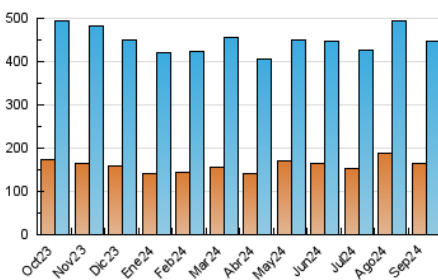

### 3. Por día del mes (Nacional e Internacional)

Día	N. únicos	Visitas	Páginas	Día	N. únicos	Visitas	Páginas	Día	N. únicos	Visitas	Páginas
<b>1</b>	10.833	14.866	32.603	<b>11</b>	11.355	14.843	29.826	<b>21</b>	9.129	11.988	24.117
<b>2</b>	11.770	15.860	34.690	<b>12</b>	11.245	14.736	31.499	<b>22</b>	8.831	12.214	25.322
<b>3</b>	11.463	15.250	30.498	<b>13</b>	10.313	13.603	27.240	<b>23</b>	11.901	16.294	34.704
<b>4</b>	11.566	15.525	31.341	<b>14</b>	11.986	14.959	29.560	<b>24</b>	10.324	14.054	28.799
<b>5</b>	10.907	15.067	30.917	<b>15</b>	11.451	14.917	30.604	<b>25</b>	11.453	15.471	30.811
<b>6</b>	11.922	15.948	32.808	<b>16</b>	9.848	13.740	27.619	<b>26</b>	10.596	14.315	29.544
<b>7</b>	11.499	15.347	34.105	<b>17</b>	11.142	15.238	31.704	<b>27</b>	10.013	13.018	31.253
<b>8</b>	12.464	16.724	37.829	<b>18</b>	10.460	14.631	32.331	<b>28</b>	10.000	13.144	29.761
<b>9</b>	10.560	14.328	31.563	<b>19</b>	10.424	14.017	30.194	<b>29</b>	13.362	17.956	37.690
<b>10</b>	10.686	13.951	29.745	<b>20</b>	11.780	15.655	32.408	<b>30</b>	15.969	20.495	40.986

##### 4.1 Por día de la semana (promedio)

N. únicos / Visitas (x 100)

Páginas (x 100)

##### 4.2 Por franja horaria (promedio)

Visitas\_ (x 1000)

Páginas (x 1000)

##### 4.3 Por meses

N. únicos / Visitas (x 1000)

Páginas (x 1000)