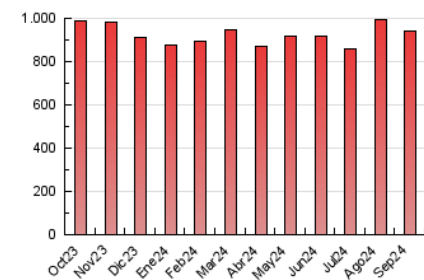

### 3. Por día del mes (Nacional e Internacional)

Día	N. únicos	Visitas	Páginas	Día	N. únicos	Visitas	Páginas	Día	N. únicos	Visitas	Páginas
<b>1</b>	10.833	14.866	32.603	<b>11</b>	11.355	14.843	29.826	<b>21</b>	9.129	11.988	24.117
<b>2</b>	11.770	15.860	34.690	<b>12</b>	11.245	14.736	31.499	<b>22</b>	8.831	12.214	25.322
<b>3</b>	11.463	15.250	30.498	<b>13</b>	10.313	13.603	27.240	<b>23</b>	11.901	16.294	34.704
<b>4</b>	11.566	15.525	31.341	<b>14</b>	11.986	14.959	29.560	<b>24</b>	10.324	14.054	28.799
<b>5</b>	10.907	15.067	30.917	<b>15</b>	11.451	14.917	30.604	<b>25</b>	11.453	15.471	30.811
<b>6</b>	11.922	15.948	32.808	<b>16</b>	9.848	13.740	27.619	<b>26</b>	10.596	14.315	29.544
<b>7</b>	11.499	15.347	34.105	<b>17</b>	11.142	15.238	31.704	<b>27</b>	10.013	13.018	31.253
<b>8</b>	12.464	16.724	37.829	<b>18</b>	10.460	14.631	32.331	<b>28</b>	10.000	13.144	29.761
<b>9</b>	10.560	14.328	31.563	<b>19</b>	10.424	14.017	30.194	<b>29</b>	13.362	17.956	37.690
<b>10</b>	10.686	13.951	29.745	<b>20</b>	11.780	15.655	32.408	<b>30</b>	15.969	20.495	40.986

##### 4.1 Por día de la semana (promedio)

N. únicos / Visitas (x 100)

Páginas (x 100)

##### 4.2 Por franja horaria (promedio)

Visitas\_ (x 1000)

Páginas (x 1000)

##### 4.3 Por meses

N. únicos / Visitas (x 1000)

Páginas (x 1000)