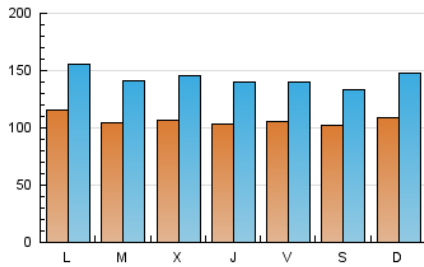

4. Gráficas (Nacional)

4.1 Por día de la semana (promedio)

N. únicos / Visitas (x 100)