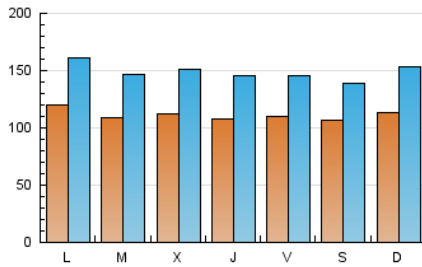

4. Gráficas (Nacional e Internacional)

4.1 Por día de la semana (promedio)

N. únicos / Visitas (x 100)