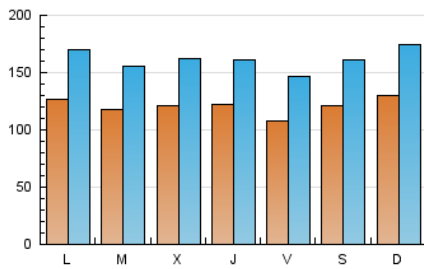

1. Cifras totales y promedios (Nacional e Internacional)

MES - AÑO	NAVEGADORES UNICOS	VISITAS	PAGINAS
Septiembre - 2023	165.916	483.239	996.268
PROMEDIO DIARIO	12.051	16.108	33.209
PROMEDIO LUNES-VIERNES	11.845	15.861	32.655
PROMEDIO SABADO-DOMINGO	12.530	16.683	34.501
PAGINAS / VISITAS	2,06		
DURACION MEDIA VISITAS	0:02:32		
TIEMPO INTERACCIÓN MEDIO	0:03:31		

2. Secciones (Nacional e Internacional)

	PAGINAS	%
HOME	347.649	34.90 %
RESTO	648.619	65.10 %

3. Por día del mes (Nacional e Internacional)

Día	N. únicos	Visitas	Páginas	Día	N. únicos	Visitas	Páginas	Día	N. únicos	Visitas	Páginas
1	11.223	15.342	33.520	11	11.656	15.786	34.077	21	14.512	18.966	37.231
2	11.896	16.606	39.095	12	11.950	15.841	32.472	22	11.888	16.116	32.797
3	15.241	20.381	47.062	13	11.000	14.706	31.434	23	13.493	18.576	37.146
4	14.265	18.945	37.942	14	11.073	14.742	31.257	24	15.468	20.709	41.069
5	12.692	16.527	31.476	15	10.852	14.549	29.550	25	13.027	17.733	37.675
6	12.432	16.188	30.882	16	14.416	18.207	31.360	26	11.083	14.850	32.729
7	11.842	15.773	28.236	17	11.401	15.011	29.653	27	12.268	16.413	35.718
8	9.623	13.043	25.745	18	11.506	15.733	31.883	28	11.373	15.175	34.068
9	11.837	15.702	32.029	19	11.554	15.124	30.368	29	10.089	14.141	30.146
10	9.982	13.601	27.849	20	12.846	17.397	36.552	30	9.032	11.356	25.247

4. Gráficas (Nacional e Internacional)

4.1 Por día de la semana (promedio)

N. únicos / Visitas (x 100)

Páginas (x 100)

4.2 Por franja horaria (promedio)

Visitas_ (x 1000)

Páginas (x 1000)

4.3 Por meses