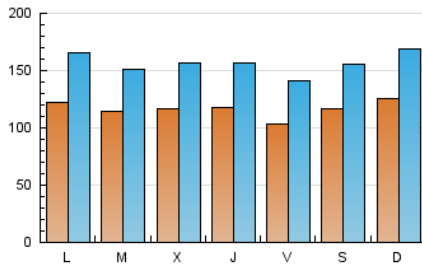

1. Cifras totales y promedios (Nacional)

MES - AÑO	NAVEGADORES UNICOS	VISITAS	PAGINAS
Septiembre - 2023	155.940	468.660	973.531
PROMEDIO DIARIO	11.619	15.622	32.451
PROMEDIO LUNES-VIERNES	11.414	15.379	31.874
PROMEDIO SABADO-DOMINGO	12.098	16.188	33.798
PAGINAS / VISITAS	2,08		
DURACION MEDIA VISITAS	0:02:34		
TIEMPO INTERACCIÓN MEDIO	0:03:41		

2. Secciones (Nacional)

	PAGINAS	%
HOME	340.703	35.00 %
RESTO	632.828	65.00 %

3. Por día del mes (Nacional)

Día	N. únicos	Visitas	Páginas	Día	N. únicos	Visitas	Páginas	Día	N. únicos	Visitas	Páginas
1	10.837	14.787	32.882	11	11.285	15.420	33.523	21	13.944	18.274	36.391
2	11.455	16.171	38.336	12	11.606	15.365	31.871	22	11.369	15.695	32.114
3	14.864	19.924	46.345	13	10.596	14.351	30.861	23	13.057	18.022	36.441
4	13.813	18.435	37.178	14	10.637	14.189	30.610	24	14.953	20.190	40.258
5	12.287	16.148	30.817	15	10.477	14.108	28.933	25	12.532	17.127	36.961
6	12.037	15.656	30.187	16	13.894	17.516	30.540	26	10.631	14.442	30.356
7	11.431	15.319	27.576	17	10.977	14.546	28.933	27	11.816	15.907	34.325
8	9.285	12.597	25.124	18	11.112	15.270	31.237	28	10.932	14.669	33.427
9	11.417	15.275	31.399	19	11.055	14.705	29.719	29	9.656	13.629	29.441
10	9.598	13.103	27.221	20	12.355	16.872	35.814	30	8.663	10.948	24.711

4. Gráficas (Nacional)

4.1 Por día de la semana (promedio)

N. únicos / Visitas (x 100)

Páginas (x 100)

4.2 Por franja horaria (promedio)

Visitas_ (x 1000)

Páginas (x 1000)

4.3 Por meses