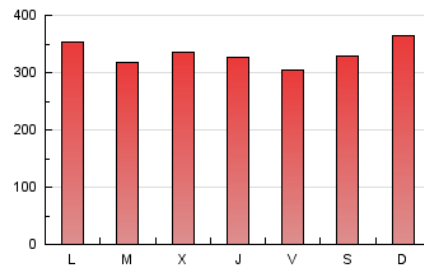

1. Cifras totales y promedios (Nacional e Internacional)

MES - AÑO	NAVEGADORES UNICOS	VISITAS	PAGINAS
Septiembre - 2023	165.916	483.239	996.268
PROMEDIO DIARIO	12.051	16.108	33.209
PROMEDIO LUNES-VIERNES	11.845	15.861	32.655
PROMEDIO SABADO-DOMINGO	12.530	16.683	34.501
PAGINAS / VISITAS	2,06		
DURACION MEDIA VISITAS	0:02:32		
TIEMPO INTERACCIÓN MEDIO	0:03:31		

2. Secciones (Nacional e Internacional)

	PAGINAS	%
HOME	347.649	34.90 %
RESTO	648.619	65.10 %

3. Por día del mes (Nacional e Internacional)

Día	N. únicos	Visitas	Páginas	Día	N. únicos	Visitas	Páginas	Día	N. únicos	Visitas	Páginas
1	11.223	15.342	33.520	11	11.656	15.786	34.077	21	14.512	18.966	37.231
2	11.896	16.606	39.095	12	11.950	15.841	32.472	22	11.888	16.116	32.797
3	15.241	20.381	47.062	13	11.000	14.706	31.434	23	13.493	18.576	37.146
4	14.265	18.945	37.942	14	11.073	14.742	31.257	24	15.468	20.709	41.069
5	12.692	16.527	31.476	15	10.852	14.549	29.550	25	13.027	17.733	37.675
6	12.432	16.188	30.882	16	14.416	18.207	31.360	26	11.083	14.850	32.729
7	11.842	15.773	28.236	17	11.401	15.011	29.653	27	12.268	16.413	35.718
8	9.623	13.043	25.745	18	11.506	15.733	31.883	28	11.373	15.175	34.068
9	11.837	15.702	32.029	19	11.554	15.124	30.368	29	10.089	14.141	30.146
10	9.982	13.601	27.849	20	12.846	17.397	36.552	30	9.032	11.356	25.247

4. Gráficas (Nacional e Internacional)

4.1 Por día de la semana (promedio)

N. únicos / Visitas (x 100)

Páginas (x 100)

4.2 Por franja horaria (promedio)

Visitas_ (x 1000)

Páginas (x 1000)

4.3 Por meses