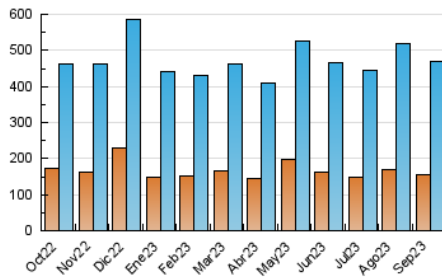

2. Secciones (Nacional)

	PAGINAS	%
HOME	340.703	35.00 %
RESTO	632.828	65.00 %

3. Por día del mes (Nacional)

Día	N. únicos	Visitas	Páginas	Día	N. únicos	Visitas	Páginas	Día	N. únicos	Visitas	Páginas
1	10.837	14.787	32.882	11	11.285	15.420	33.523	21	13.944	18.274	36.391
2	11.455	16.171	38.336	12	11.606	15.365	31.871	22	11.369	15.695	32.114
3	14.864	19.924	46.345	13	10.596	14.351	30.861	23	13.057	18.022	36.441
4	13.813	18.435	37.178	14	10.637	14.189	30.610	24	14.953	20.190	40.258
5	12.287	16.148	30.817	15	10.477	14.108	28.933	25	12.532	17.127	36.961
6	12.037	15.656	30.187	16	13.894	17.516	30.540	26	10.631	14.442	30.356
7	11.431	15.319	27.576	17	10.977	14.546	28.933	27	11.816	15.907	34.325
8	9.285	12.597	25.124	18	11.112	15.270	31.237	28	10.932	14.669	33.427
9	11.417	15.275	31.399	19	11.055	14.705	29.719	29	9.656	13.629	29.441
10	9.598	13.103	27.221	20	12.355	16.872	35.814	30	8.663	10.948	24.711

4. Gráficas (Nacional)

4.1 Por día de la semana (promedio)

N. únicos / Visitas (x 100)

Páginas (x 100)

4.2 Por franja horaria (promedio)

Visitas_ (x 1000)

Páginas (x 1000)

4.3 Por meses

N. únicos / Visitas (x 1000)

Páginas (x 1000)

5. Observaciones

Este Medio Electrónico de Comunicación ha sido medido por la herramienta Google Analytics de Google (GA4)

6. Definiciones básicas (Para más información ver Normas Técnicas para el Control de los Medios Electrónicos de Comunicación)

Visita:

Una secuencia ininterrumpida de páginas servidas a un usuario válido. Si dicho usuario no realiza peticiones de páginas en un periodo de tiempo (30 min) la siguiente petición constituirá el inicio de una nueva visita.