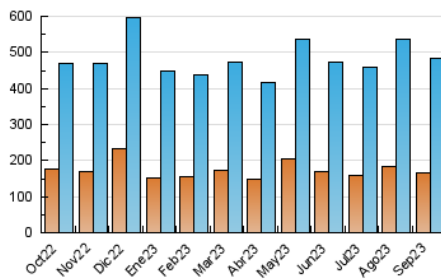

4.2 Por franja horaria (promedio)

Visitas_ (x 1000)

Páginas (x 1000)

4.3 Por meses

N. únicos / Visitas (x 1000)