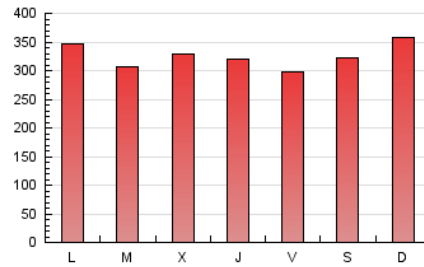

1. Cifras totales y promedios (Nacional)

MES - AÑO	NAVEGADORES UNICOS	VISITAS	PAGINAS
Septiembre - 2023	155.940	468.660	973.531
PROMEDIO DIARIO	11.619	15.622	32.451
PROMEDIO LUNES-VIERNES	11.414	15.379	31.874
PROMEDIO SABADO-DOMINGO	12.098	16.188	33.798
PAGINAS / VISITAS	2,08		
DURACION MEDIA VISITAS	0:02:34		
TIEMPO INTERACCIÓN MEDIO	0:03:41		

2. Secciones (Nacional)

	PAGINAS	%
HOME	340.703	35.00 %
RESTO	632.828	65.00 %

3. Por día del mes (Nacional)

Día	N. únicos	Visitas	Páginas	Día	N. únicos	Visitas	Páginas	Día	N. únicos	Visitas	Páginas
1	10.837	14.787	32.882	11	11.285	15.420	33.523	21	13.944	18.274	36.391
2	11.455	16.171	38.336	12	11.606	15.365	31.871	22	11.369	15.695	32.114
3	14.864	19.924	46.345	13	10.596	14.351	30.861	23	13.057	18.022	36.441
4	13.813	18.435	37.178	14	10.637	14.189	30.610	24	14.953	20.190	40.258
5	12.287	16.148	30.817	15	10.477	14.108	28.933	25	12.532	17.127	36.961
6	12.037	15.656	30.187	16	13.894	17.516	30.540	26	10.631	14.442	30.356
7	11.431	15.319	27.576	17	10.977	14.546	28.933	27	11.816	15.907	34.325
8	9.285	12.597	25.124	18	11.112	15.270	31.237	28	10.932	14.669	33.427
9	11.417	15.275	31.399	19	11.055	14.705	29.719	29	9.656	13.629	29.441
10	9.598	13.103	27.221	20	12.355	16.872	35.814	30	8.663	10.948	24.711

4. Gráficas (Nacional)

4.1 Por día de la semana (promedio)

N. únicos / Visitas (x 100)

Páginas (x 100)

4.2 Por franja horaria (promedio)

Visitas_ (x 1000)

Páginas (x 1000)

4.3 Por meses