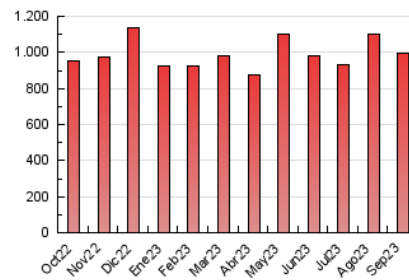

Páginas (x 1000)