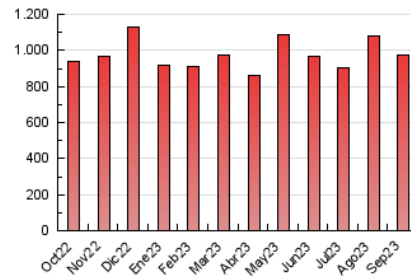

2. Secciones (Nacional)

	PAGINAS	%
HOME	340.703	35.00 %
RESTO	632.828	65.00 %

3. Por día del mes (Nacional)

Día	N. únicos	Visitas	Páginas	Día	N. únicos	Visitas	Páginas	Día	N. únicos	Visitas	Páginas
1	10.837	14.787	32.882	11	11.285	15.420	33.523	21	13.944	18.274	36.391
2	11.455	16.171	38.336	12	11.606	15.365	31.871	22	11.369	15.695	32.114
3	14.864	19.924	46.345	13	10.596	14.351	30.861	23	13.057	18.022	36.441
4	13.813	18.435	37.178	14	10.637	14.189	30.610	24	14.953	20.190	40.258
5	12.287	16.148	30.817	15	10.477	14.108	28.933	25	12.532	17.127	36.961
6	12.037	15.656	30.187	16	13.894	17.516	30.540	26	10.631	14.442	30.356
7	11.431	15.319	27.576	17	10.977	14.546	28.933	27	11.816	15.907	34.325
8	9.285	12.597	25.124	18	11.112	15.270	31.237	28	10.932	14.669	33.427
9	11.417	15.275	31.399	19	11.055	14.705	29.719	29	9.656	13.629	29.441
10	9.598	13.103	27.221	20	12.355	16.872	35.814	30	8.663	10.948	24.711

4. Gráficas (Nacional)

4.1 Por día de la semana (promedio)

N. únicos / Visitas (x 100)

Páginas (x 100)

4.2 Por franja horaria (promedio)

Visitas_ (x 1000)

Páginas (x 1000)

4.3 Por meses

N. únicos / Visitas (x 1000)

Páginas (x 1000)

5. Observaciones

Este Medio Electrónico de Comunicación ha sido medido por la herramienta Google Analytics de Google (GA4)

6. Definiciones básicas (Para más información ver Normas Técnicas para el Control de los Medios Electrónicos de Comunicación)

Visita:

Una secuencia ininterrumpida de páginas servidas a un usuario válido. Si dicho usuario no realiza peticiones de páginas en un periodo de tiempo (30 min) la siguiente petición constituirá el inicio de una nueva visita.