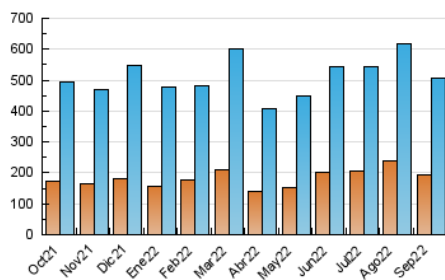

4.3 Por meses

N. únicos / Visitas (x 1000)