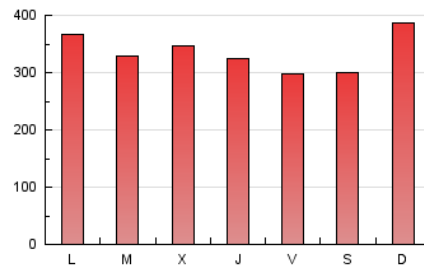

1. Cifras totales y promedios (Nacional e Internacional)

MES - AÑO	NAVEGADORES UNICOS	VISITAS	PAGINAS
Septiembre - 2022	194.221	505.633	1.001.857
PROMEDIO DIARIO	13.223	16.854	33.395
PROMEDIO LUNES-VIERNES	13.022	16.655	33.062
PROMEDIO SABADO-DOMINGO	13.776	17.402	34.312
PAGINAS / VISITAS	1,98		
DURACION MEDIA VISITAS	0:01:36		
DURACION MEDIA PAGINAS	0:01:37		

2. Secciones (Nacional e Internacional)

	PAGINAS	%
HOME	302.929	30.24 %
RESTO	698.928	69.76 %

3. Por día del mes (Nacional e Internacional)

Día	N. únicos	Visitas	Páginas	Día	N. únicos	Visitas	Páginas	Día	N. únicos	Visitas	Páginas
1	10.843	14.384	28.772	11	12.522	16.016	30.930	21	10.660	14.052	29.570
2	9.618	12.752	25.255	12	13.848	17.464	35.694	22	10.669	14.545	31.526
3	14.110	17.663	33.531	13	11.433	14.866	29.458	23	12.047	15.800	32.513
4	21.827	27.579	59.677	14	15.945	20.042	37.287	24	13.306	16.531	31.423
5	18.240	22.430	44.328	15	13.170	16.533	32.298	25	11.901	15.551	30.477
6	15.153	19.132	35.304	16	11.864	15.407	32.650	26	12.974	16.570	34.354
7	11.956	15.385	30.242	17	13.296	16.961	32.881	27	14.094	18.075	36.088
8	10.864	14.296	29.497	18	13.505	16.866	33.259	28	17.363	21.658	41.440
9	11.639	14.700	28.511	19	12.303	15.947	32.326	29	17.467	21.360	40.123
10	9.739	12.047	22.316	20	11.566	15.059	30.512	30	12.777	15.962	29.615

4. Gráficas (Nacional e Internacional)

4.1 Por día de la semana (promedio)

N. únicos / Visitas (x 100)

Páginas (x 100)

4.2 Por franja horaria (promedio)

Visitas_ (x 1000)

Páginas (x 1000)

4.3 Por meses