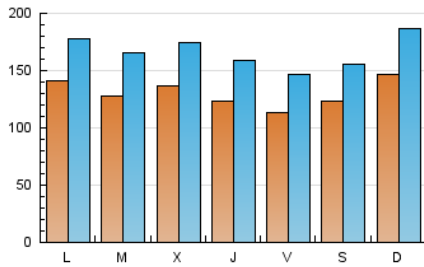

1. Cifras totales y promedios (Nacional)

MES - AÑO	NAVEGADORES UNICOS	VISITAS	PAGINAS
Septiembre - 2022	186.935	496.763	988.732
PROMEDIO DIARIO	12.953	16.559	32.958
PROMEDIO LUNES-VIERNES	12.747	16.355	32.613
PROMEDIO SABADO-DOMINGO	13.519	17.121	33.906
PAGINAS / VISITAS	1,99		
DURACION MEDIA VISITAS	0:01:37		
DURACION MEDIA PAGINAS	0:01:37		

2. Secciones (Nacional)

	PAGINAS	%
HOME	299.948	30.34 %
RESTO	688.784	69.66 %

3. Por día del mes (Nacional)

Día	N. únicos	Visitas	Páginas	Día	N. únicos	Visitas	Páginas	Día	N. únicos	Visitas	Páginas
1	10.600	14.105	28.302	11	12.293	15.751	30.582	21	10.486	13.812	29.229
2	9.423	12.541	24.887	12	13.562	17.192	35.302	22	10.444	14.289	31.179
3	13.784	17.303	33.012	13	11.207	14.651	29.179	23	11.870	15.585	32.224
4	21.452	27.132	58.944	14	15.715	19.774	36.964	24	13.115	16.335	31.205
5	17.871	22.053	43.713	15	12.920	16.245	31.907	25	11.689	15.286	30.086
6	14.800	18.779	34.868	16	11.491	15.108	32.196	26	12.718	16.326	33.973
7	11.469	14.805	29.288	17	13.108	16.741	32.585	27	13.884	17.813	35.728
8	10.344	13.641	28.290	18	13.259	16.631	32.873	28	17.108	21.360	41.000
9	11.285	14.409	28.270	19	12.121	15.719	31.958	29	17.216	21.088	39.682
10	9.455	11.785	21.964	20	11.307	14.789	30.106	30	12.589	15.715	29.236

4. Gráficas (Nacional)

4.1 Por día de la semana (promedio)

N. únicos / Visitas (x 100)

Páginas (x 100)

4.2 Por franja horaria (promedio)

Visitas_ (x 1000)

Páginas (x 1000)

4.3 Por meses