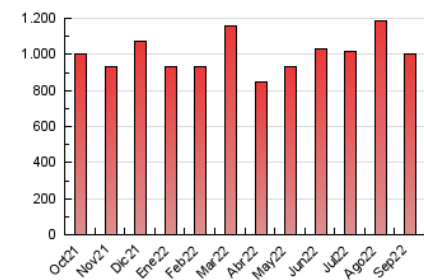

Páginas (x 1000)