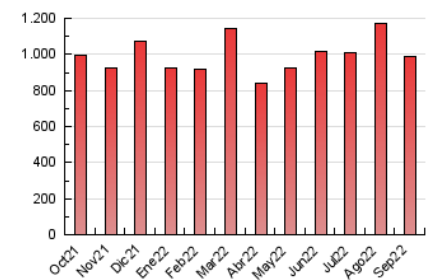

Páginas (x 1000)