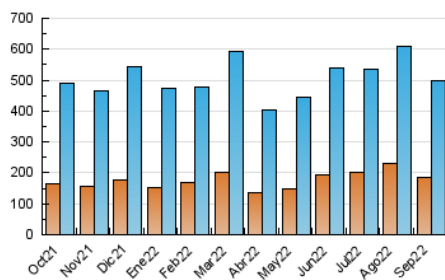

2. Secciones (Nacional)

	PAGINAS	%
HOME	299.948	30.34 %
RESTO	688.784	69.66 %

3. Por día del mes (Nacional)

Día	N. únicos	Visitas	Páginas	Día	N. únicos	Visitas	Páginas	Día	N. únicos	Visitas	Páginas
1	10.600	14.105	28.302	11	12.293	15.751	30.582	21	10.486	13.812	29.229
2	9.423	12.541	24.887	12	13.562	17.192	35.302	22	10.444	14.289	31.179
3	13.784	17.303	33.012	13	11.207	14.651	29.179	23	11.870	15.585	32.224
4	21.452	27.132	58.944	14	15.715	19.774	36.964	24	13.115	16.335	31.205
5	17.871	22.053	43.713	15	12.920	16.245	31.907	25	11.689	15.286	30.086
6	14.800	18.779	34.868	16	11.491	15.108	32.196	26	12.718	16.326	33.973
7	11.469	14.805	29.288	17	13.108	16.741	32.585	27	13.884	17.813	35.728
8	10.344	13.641	28.290	18	13.259	16.631	32.873	28	17.108	21.360	41.000
9	11.285	14.409	28.270	19	12.121	15.719	31.958	29	17.216	21.088	39.682
10	9.455	11.785	21.964	20	11.307	14.789	30.106	30	12.589	15.715	29.236

4. Gráficas (Nacional)

4.1 Por día de la semana (promedio)

N. únicos / Visitas (x 100)

Páginas (x 100)

4.2 Por franja horaria (promedio)

Visitas_ (x 1000)

Páginas (x 1000)

4.3 Por meses

N. únicos / Visitas (x 1000)

Páginas (x 1000)

5. Observaciones

Este Medio Electrónico de Comunicación ha sido medido por la herramienta Google Analytics de Google (Universal Analytics)

6. Definiciones básicas (Para más información ver Normas Técnicas para el Control de los Medios Electrónicos de Comunicación)

Visita:

Una secuencia ininterrumpida de páginas servidas a un usuario válido. Si dicho usuario no realiza peticiones de páginas en un periodo de tiempo (30 min) la siguiente petición constituirá el inicio de una nueva visita.