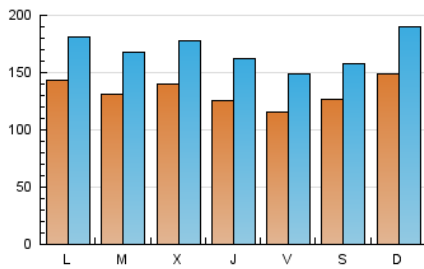

1. Cifras totales y promedios (Nacional e Internacional)

MES - AÑO	NAVEGADORES UNICOS	VISITAS	PAGINAS
Septiembre - 2022	194.221	505.633	1.001.857
PROMEDIO DIARIO	13.223	16.854	33.395
PROMEDIO LUNES-VIERNES	13.022	16.655	33.062
PROMEDIO SABADO-DOMINGO	13.776	17.402	34.312
PAGINAS / VISITAS	1,98		
DURACION MEDIA VISITAS	0:01:36		
DURACION MEDIA PAGINAS	0:01:37		

2. Secciones (Nacional e Internacional)

	PAGINAS	%
HOME	302.929	30.24 %
RESTO	698.928	69.76 %

3. Por día del mes (Nacional e Internacional)

Día	N. únicos	Visitas	Páginas	Día	N. únicos	Visitas	Páginas	Día	N. únicos	Visitas	Páginas
1	10.843	14.384	28.772	11	12.522	16.016	30.930	21	10.660	14.052	29.570
2	9.618	12.752	25.255	12	13.848	17.464	35.694	22	10.669	14.545	31.526
3	14.110	17.663	33.531	13	11.433	14.866	29.458	23	12.047	15.800	32.513
4	21.827	27.579	59.677	14	15.945	20.042	37.287	24	13.306	16.531	31.423
5	18.240	22.430	44.328	15	13.170	16.533	32.298	25	11.901	15.551	30.477
6	15.153	19.132	35.304	16	11.864	15.407	32.650	26	12.974	16.570	34.354
7	11.956	15.385	30.242	17	13.296	16.961	32.881	27	14.094	18.075	36.088
8	10.864	14.296	29.497	18	13.505	16.866	33.259	28	17.363	21.658	41.440
9	11.639	14.700	28.511	19	12.303	15.947	32.326	29	17.467	21.360	40.123
10	9.739	12.047	22.316	20	11.566	15.059	30.512	30	12.777	15.962	29.615

4. Gráficas (Nacional e Internacional)

4.1 Por día de la semana (promedio)

N. únicos / Visitas (x 100)

Páginas (x 100)

4.2 Por franja horaria (promedio)

Visitas_ (x 1000)

Páginas (x 1000)

4.3 Por meses