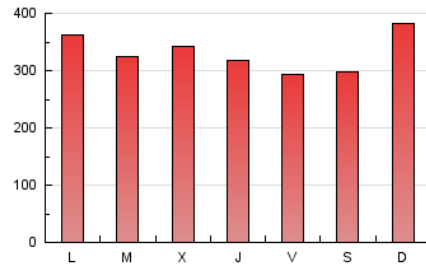

1. Cifras totales y promedios (Nacional)

MES - AÑO	NAVEGADORES UNICOS	VISITAS	PAGINAS
Septiembre - 2022	186.935	496.763	988.732
PROMEDIO DIARIO	12.953	16.559	32.958
PROMEDIO LUNES-VIERNES	12.747	16.355	32.613
PROMEDIO SABADO-DOMINGO	13.519	17.121	33.906
PAGINAS / VISITAS	1,99		
DURACION MEDIA VISITAS	0:01:37		
DURACION MEDIA PAGINAS	0:01:37		

2. Secciones (Nacional)

	PAGINAS	%
HOME	299.948	30.34 %
RESTO	688.784	69.66 %

3. Por día del mes (Nacional)

Día	N. únicos	Visitas	Páginas	Día	N. únicos	Visitas	Páginas	Día	N. únicos	Visitas	Páginas
1	10.600	14.105	28.302	11	12.293	15.751	30.582	21	10.486	13.812	29.229
2	9.423	12.541	24.887	12	13.562	17.192	35.302	22	10.444	14.289	31.179
3	13.784	17.303	33.012	13	11.207	14.651	29.179	23	11.870	15.585	32.224
4	21.452	27.132	58.944	14	15.715	19.774	36.964	24	13.115	16.335	31.205
5	17.871	22.053	43.713	15	12.920	16.245	31.907	25	11.689	15.286	30.086
6	14.800	18.779	34.868	16	11.491	15.108	32.196	26	12.718	16.326	33.973
7	11.469	14.805	29.288	17	13.108	16.741	32.585	27	13.884	17.813	35.728
8	10.344	13.641	28.290	18	13.259	16.631	32.873	28	17.108	21.360	41.000
9	11.285	14.409	28.270	19	12.121	15.719	31.958	29	17.216	21.088	39.682
10	9.455	11.785	21.964	20	11.307	14.789	30.106	30	12.589	15.715	29.236

4. Gráficas (Nacional)

4.1 Por día de la semana (promedio)

N. únicos / Visitas (x 100)

Páginas (x 100)

4.2 Por franja horaria (promedio)

Visitas_ (x 1000)

Páginas (x 1000)

4.3 Por meses