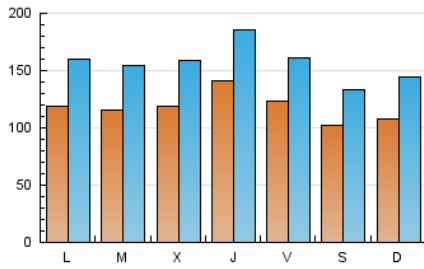

1. Cifras totales y promedios (Nacional e Internacional)

MES - AÑO	NAVEGADORES UNICOS	VISITAS	PAGINAS
Septiembre - 2021	154.313	474.061	971.014
PROMEDIO DIARIO	11.901	15.802	32.367
PROMEDIO LUNES-VIERNES	12.411	16.488	34.120
PROMEDIO SABADO-DOMINGO	10.500	13.917	27.547
PAGINAS / VISITAS	2,05		
DURACION MEDIA VISITAS	0:01:42		
DURACION MEDIA PAGINAS	0:01:37		

2. Secciones (Nacional e Internacional)

	PAGINAS	%
HOME	359.240	37.00 %
RESTO	611.774	63.00 %

3. Por día del mes (Nacional e Internacional)

Día	N. únicos	Visitas	Páginas	Día	N. únicos	Visitas	Páginas	Día	N. únicos	Visitas	Páginas
1	11.443	15.598	33.924	11	10.234	13.335	25.762	21	11.647	15.344	32.102
2	12.364	16.680	34.363	12	10.736	14.238	27.670	22	12.426	16.227	33.622
3	11.497	15.242	30.900	13	14.020	18.277	36.313	23	12.098	15.982	33.674
4	11.049	14.453	27.354	14	13.365	17.468	34.933	24	11.293	15.064	30.148
5	12.012	15.770	31.103	15	13.777	18.265	40.319	25	9.248	12.295	24.671
6	11.657	15.685	32.601	16	17.395	22.158	44.491	26	10.418	14.460	30.586
7	11.146	15.306	31.937	17	13.172	16.757	34.294	27	11.267	15.409	33.489
8	11.983	16.155	33.255	18	10.311	13.455	26.397	28	10.098	13.825	29.234
9	14.335	19.055	39.215	19	9.993	13.328	26.833	29	9.779	13.401	28.597
10	13.439	17.556	34.213	20	10.535	14.470	32.344	30	14.299	18.803	36.670

4. Gráficas (Nacional e Internacional)

4.1 Por día de la semana (promedio)

N. únicos / Visitas (x 100)

Páginas (x 100)

4.2 Por franja horaria (promedio)

Visitas_ (x 1000)

Páginas (x 1000)

4.3 Por meses