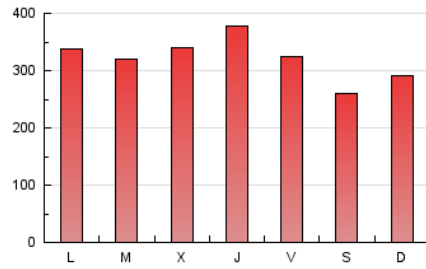

1. Cifras totales y promedios (Nacional e Internacional)

MES - AÑO	NAVEGADORES UNICOS	VISITAS	PAGINAS
Septiembre - 2021	154.313	474.061	971.014
PROMEDIO DIARIO	11.901	15.802	32.367
PROMEDIO LUNES-VIERNES	12.411	16.488	34.120
PROMEDIO SABADO-DOMINGO	10.500	13.917	27.547
PAGINAS / VISITAS	2,05		
DURACION MEDIA VISITAS	0:01:42		
DURACION MEDIA PAGINAS	0:01:37		

2. Secciones (Nacional e Internacional)

	PAGINAS	%
HOME	359.240	37.00 %
RESTO	611.774	63.00 %

3. Por día del mes (Nacional e Internacional)

Día	N. únicos	Visitas	Páginas	Día	N. únicos	Visitas	Páginas	Día	N. únicos	Visitas	Páginas
1	11.443	15.598	33.924	11	10.234	13.335	25.762	21	11.647	15.344	32.102
2	12.364	16.680	34.363	12	10.736	14.238	27.670	22	12.426	16.227	33.622
3	11.497	15.242	30.900	13	14.020	18.277	36.313	23	12.098	15.982	33.674
4	11.049	14.453	27.354	14	13.365	17.468	34.933	24	11.293	15.064	30.148
5	12.012	15.770	31.103	15	13.777	18.265	40.319	25	9.248	12.295	24.671
6	11.657	15.685	32.601	16	17.395	22.158	44.491	26	10.418	14.460	30.586
7	11.146	15.306	31.937	17	13.172	16.757	34.294	27	11.267	15.409	33.489
8	11.983	16.155	33.255	18	10.311	13.455	26.397	28	10.098	13.825	29.234
9	14.335	19.055	39.215	19	9.993	13.328	26.833	29	9.779	13.401	28.597
10	13.439	17.556	34.213	20	10.535	14.470	32.344	30	14.299	18.803	36.670

4. Gráficas (Nacional e Internacional)

4.1 Por día de la semana (promedio)

N. únicos / Visitas (x 100)

Páginas (x 100)

4.2 Por franja horaria (promedio)

Visitas_ (x 1000)

Páginas (x 1000)

4.3 Por meses