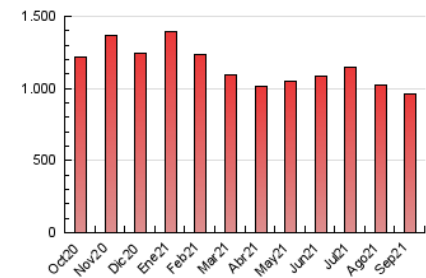

Páginas (x 1000)