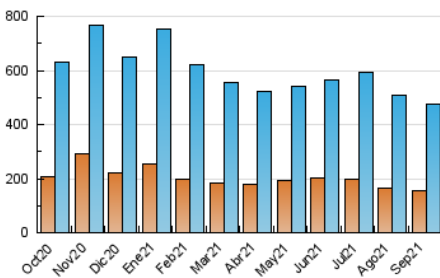

4.3 Por meses

N. únicos / Visitas (x 1000)