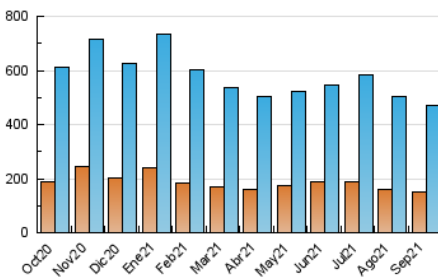

4.3 Por meses

N. únicos / Visitas (x 1000)