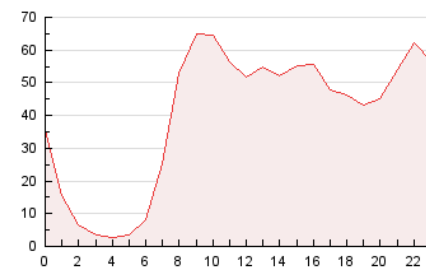

2. Secciones (Nacional)

	PAGINAS	%
HOME	358.383	37.18 %
RESTO	605.636	62.82 %

3. Por día del mes (Nacional)

Día	N. únicos	Visitas	Páginas	Día	N. únicos	Visitas	Páginas	Día	N. únicos	Visitas	Páginas
1	11.257	15.425	33.715	11	10.072	13.143	25.514	21	11.427	15.146	31.876
2	12.233	16.471	34.196	12	10.602	14.063	27.400	22	12.246	16.013	33.362
3	11.283	15.046	30.664	13	13.855	18.076	36.047	23	11.918	15.819	33.539
4	10.891	14.263	27.093	14	13.117	17.237	34.601	24	11.079	14.852	29.917
5	11.849	15.583	30.816	15	13.535	18.068	40.128	25	9.108	12.134	24.464
6	11.391	15.476	32.298	16	17.151	21.906	44.141	26	10.258	14.282	30.326
7	10.975	15.101	31.645	17	13.030	16.570	34.075	27	11.144	15.271	33.379
8	11.846	15.950	32.999	18	10.143	13.269	26.153	28	9.899	13.628	29.077
9	14.157	18.857	39.012	19	9.863	13.169	26.587	29	9.604	13.202	28.416
10	13.218	17.390	34.020	20	10.359	14.302	32.131	30	14.024	18.578	36.428

4. Gráficas (Nacional)

4.1 Por día de la semana (promedio)

N. únicos / Visitas (x 100)

Páginas (x 100)

4.2 Por franja horaria (promedio)

Visitas (x 1000)

Páginas (x 1000)

4.3 Por meses