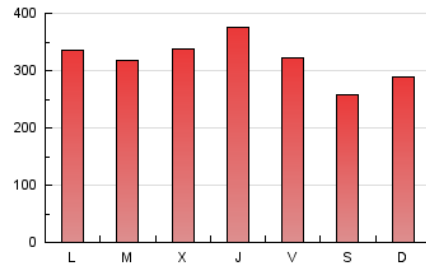

1. Cifras totales y promedios (Nacional)

MES - AÑO	NAVEGADORES UNICOS	VISITAS	PAGINAS
Septiembre - 2021	150.040	468.290	964.019
PROMEDIO DIARIO	11.718	15.610	32.134
PROMEDIO LUNES-VIERNES	12.216	16.290	33.894
PROMEDIO SABADO-DOMINGO	10.348	13.738	27.294
PAGINAS / VISITAS	2,06		
DURACION MEDIA VISITAS	0:01:43		
DURACION MEDIA PAGINAS	0:01:38		

2. Secciones (Nacional)

	PAGINAS	%
HOME	358.383	37.18 %
RESTO	605.636	62.82 %

3. Por día del mes (Nacional)

Día	N. únicos	Visitas	Páginas	Día	N. únicos	Visitas	Páginas	Día	N. únicos	Visitas	Páginas
1	11.257	15.425	33.715	11	10.072	13.143	25.514	21	11.427	15.146	31.876
2	12.233	16.471	34.196	12	10.602	14.063	27.400	22	12.246	16.013	33.362
3	11.283	15.046	30.664	13	13.855	18.076	36.047	23	11.918	15.819	33.539
4	10.891	14.263	27.093	14	13.117	17.237	34.601	24	11.079	14.852	29.917
5	11.849	15.583	30.816	15	13.535	18.068	40.128	25	9.108	12.134	24.464
6	11.391	15.476	32.298	16	17.151	21.906	44.141	26	10.258	14.282	30.326
7	10.975	15.101	31.645	17	13.030	16.570	34.075	27	11.144	15.271	33.379
8	11.846	15.950	32.999	18	10.143	13.269	26.153	28	9.899	13.628	29.077
9	14.157	18.857	39.012	19	9.863	13.169	26.587	29	9.604	13.202	28.416
10	13.218	17.390	34.020	20	10.359	14.302	32.131	30	14.024	18.578	36.428

4. Gráficas (Nacional)

4.1 Por día de la semana (promedio)

N. únicos / Visitas (x 100)

Páginas (x 100)

4.2 Por franja horaria (promedio)

Visitas (x 1000)

Páginas (x 1000)

4.3 Por meses