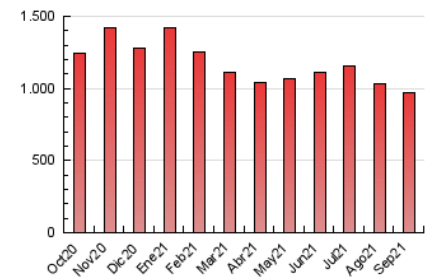

Páginas (x 1000)