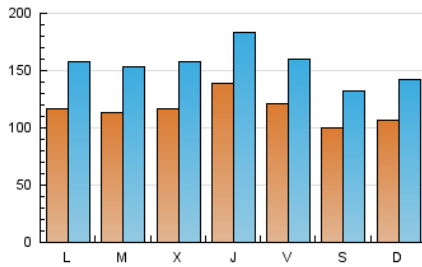

1. Cifras totales y promedios (Nacional)

MES - AÑO	NAVEGADORES UNICOS	VISITAS	PAGINAS
Septiembre - 2021	150.040	468.290	964.019
PROMEDIO DIARIO	11.718	15.610	32.134
PROMEDIO LUNES-VIERNES	12.216	16.290	33.894
PROMEDIO SABADO-DOMINGO	10.348	13.738	27.294
PAGINAS / VISITAS	2,06		
DURACION MEDIA VISITAS	0:01:43		
DURACION MEDIA PAGINAS	0:01:38		

2. Secciones (Nacional)

	PAGINAS	%
HOME	358.383	37.18 %
RESTO	605.636	62.82 %

3. Por día del mes (Nacional)

Día	N. únicos	Visitas	Páginas	Día	N. únicos	Visitas	Páginas	Día	N. únicos	Visitas	Páginas
1	11.257	15.425	33.715	11	10.072	13.143	25.514	21	11.427	15.146	31.876
2	12.233	16.471	34.196	12	10.602	14.063	27.400	22	12.246	16.013	33.362
3	11.283	15.046	30.664	13	13.855	18.076	36.047	23	11.918	15.819	33.539
4	10.891	14.263	27.093	14	13.117	17.237	34.601	24	11.079	14.852	29.917
5	11.849	15.583	30.816	15	13.535	18.068	40.128	25	9.108	12.134	24.464
6	11.391	15.476	32.298	16	17.151	21.906	44.141	26	10.258	14.282	30.326
7	10.975	15.101	31.645	17	13.030	16.570	34.075	27	11.144	15.271	33.379
8	11.846	15.950	32.999	18	10.143	13.269	26.153	28	9.899	13.628	29.077
9	14.157	18.857	39.012	19	9.863	13.169	26.587	29	9.604	13.202	28.416
10	13.218	17.390	34.020	20	10.359	14.302	32.131	30	14.024	18.578	36.428

4. Gráficas (Nacional)

4.1 Por día de la semana (promedio)

N. únicos / Visitas (x 100)

Páginas (x 100)

4.2 Por franja horaria (promedio)

Visitas (x 1000)

Páginas (x 1000)

4.3 Por meses