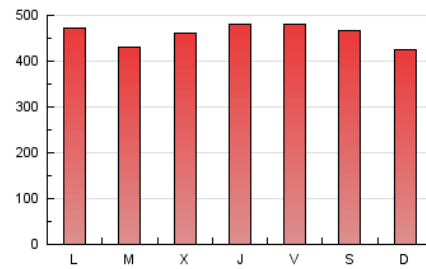

Páginas (x 100)