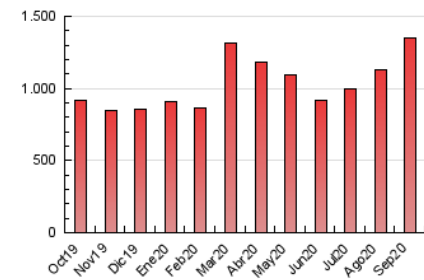

Páginas (x 1000)