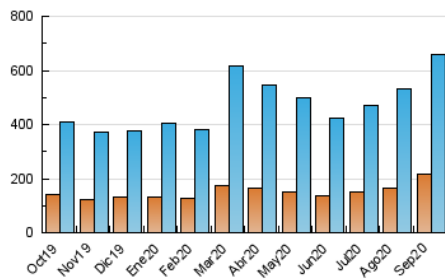

4.3 Por meses

N. únicos / Visitas (x 1000)