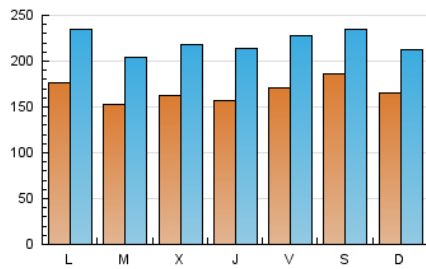

4. Gráficas (Nacional)

4.1 Por día de la semana (promedio)

N. únicos / Visitas (x 100)