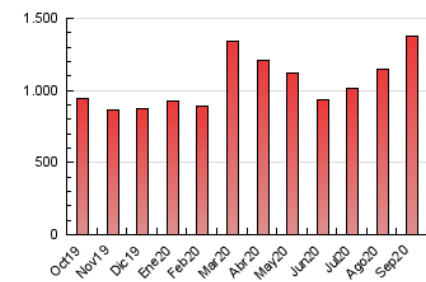

Páginas (x 1000)