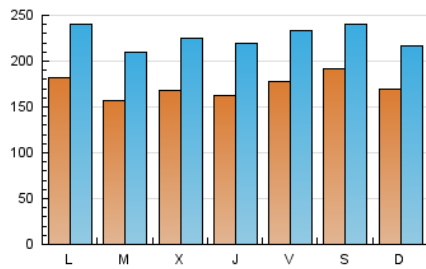

2. Secciones (Nacional e Internacional)

| | PAGINAS | % |
|--------------|---------|---------|
| HOME | 421.478 | 30.65 % |
| RESTO | 953.870 | 69.35 % |

3. Por día del mes (Nacional e Internacional)

| Día | N. únicos | Visitas | Páginas | Día | N. únicos | Visitas | Páginas | Día | N. únicos | Visitas | Páginas |
|-----|-----------|---------|---------|-----|-----------|---------|---------|-----|-----------|---------|---------|
| 1 | 13.160 | 17.693 | 38.958 | 11 | 17.270 | 23.628 | 50.044 | 21 | 15.978 | 21.412 | 44.234 |
| 2 | 13.443 | 17.664 | 36.766 | 12 | 14.856 | 20.185 | 42.154 | 22 | 18.025 | 23.976 | 49.571 |
| 3 | 11.755 | 15.824 | 34.346 | 13 | 17.056 | 22.475 | 47.528 | 23 | 20.823 | 27.357 | 57.891 |
| 4 | 11.285 | 15.461 | 32.817 | 14 | 19.679 | 26.373 | 54.161 | 24 | 17.718 | 23.362 | 51.493 |
| 5 | 12.495 | 16.361 | 32.494 | 15 | 17.407 | 23.123 | 47.354 | 25 | 14.594 | 19.544 | 41.313 |
| 6 | 15.287 | 19.614 | 38.707 | 16 | 17.133 | 22.940 | 46.205 | 26 | 14.176 | 19.037 | 37.861 |
| 7 | 14.583 | 19.976 | 42.382 | 17 | 17.587 | 23.689 | 49.124 | 27 | 15.993 | 20.435 | 37.500 |
| 8 | 14.288 | 19.157 | 41.472 | 18 | 27.688 | 34.655 | 68.353 | 28 | 22.362 | 28.163 | 48.276 |
| 9 | 18.284 | 25.081 | 54.055 | 19 | 35.052 | 40.656 | 74.116 | 29 | 15.855 | 20.758 | 37.268 |
| 10 | 17.951 | 24.765 | 56.735 | 20 | 19.636 | 24.388 | 46.091 | 30 | 14.629 | 19.186 | 36.079 |

4. Gráficas (Nacional e Internacional)

4.1 Por día de la semana (promedio)

N. únicos / Visitas (x 100)

Páginas (x 100)

4.2 Por franja horaria (promedio)

Visitas (x 1000)

Páginas (x 1000)

4.3 Por meses