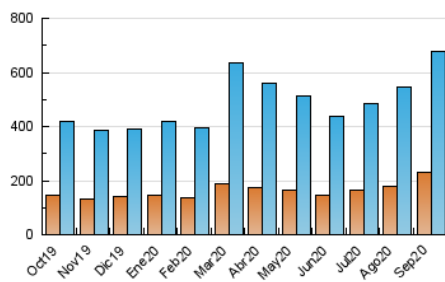

4.3 Por meses

N. únicos / Visitas (x 1000)