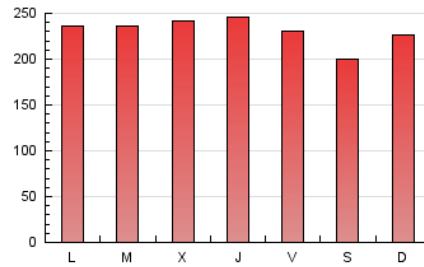

1. Cifras totales y promedios (Nacional)

MES - AÑO	NAVEGADORES UNICOS	VISITAS	PAGINAS
Septiembre - 2018	110.793	329.346	689.238
PROMEDIO DIARIO	8.400	10.978	22.975
PROMEDIO LUNES-VIERNES	8.828	11.487	23.817
PROMEDIO SABADO-DOMINGO	7.544	9.961	21.289
PAGINAS / VISITAS	2,09		
DURACION MEDIA VISITAS	0:01:47		
DURACION MEDIA PAGINAS	0:01:38		

2. Secciones (Nacional)

	PAGINAS	%
HOME	227.261	32.97 %
RESTO	461.977	67.03 %

3. Por día del mes (Nacional)

Día	N. únicos	Visitas	Páginas	Día	N. únicos	Visitas	Páginas	Día	N. únicos	Visitas	Páginas
1	7.946	10.741	25.257	11	7.871	10.461	20.328	21	10.137	12.992	27.836
2	11.405	15.310	35.909	12	7.456	9.789	20.344	22	8.109	10.496	20.944
3	9.861	12.847	28.350	13	10.204	13.546	27.452	23	7.481	9.782	20.780
4	8.161	10.812	21.815	14	7.432	9.909	22.044	24	8.313	11.277	25.285
5	8.435	11.011	21.819	15	6.221	8.198	16.614	25	10.827	13.936	28.550
6	7.165	9.481	19.684	16	6.419	8.497	17.594	26	15.157	18.315	32.277
7	6.644	8.580	17.654	17	7.529	9.896	21.017	27	9.189	12.066	25.416
8	6.216	8.282	16.122	18	8.467	11.126	23.975	28	9.136	11.812	24.759
9	7.184	9.296	18.749	19	8.027	10.280	22.293	29	7.062	9.308	20.896
10	7.308	9.652	19.852	20	9.250	11.953	25.598	30	7.393	9.695	20.025

4. Gráficas (Nacional)

4.1 Por día de la semana (promedio)

N. únicos / Visitas (x 100)

Páginas (x 100)

4.2 Por franja horaria (promedio)

Visitas (x 1000)

Páginas (x 1000)

4.3 Por meses