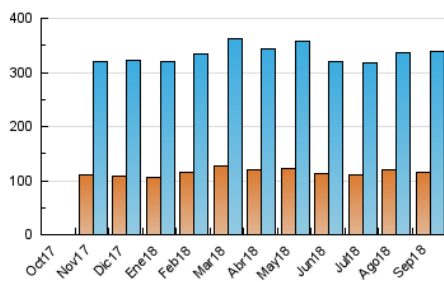

4.3 Por meses

N. únicos / Visitas (x 1000)