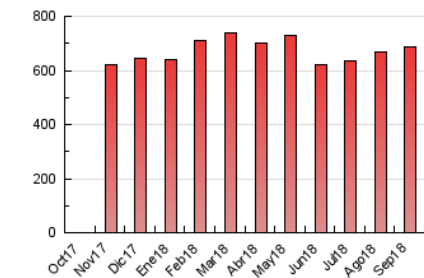

Páginas (x 1000)