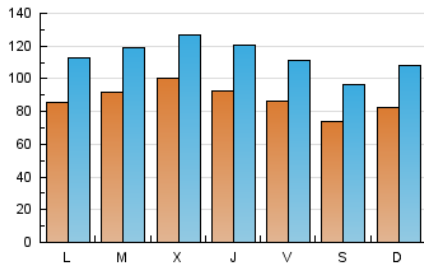

1. Cifras totales y promedios (Nacional e Internacional)

MES - AÑO	NAVEGADORES UNICOS	VISITAS	PAGINAS
Septiembre - 2018	116.371	338.667	703.641
PROMEDIO DIARIO	8.678	11.289	23.455
PROMEDIO LUNES-VIERNES	9.118	11.810	24.320
PROMEDIO SABADO-DOMINGO	7.798	10.247	21.724
PAGINAS / VISITAS	2,08		
DURACION MEDIA VISITAS	0:01:46		
DURACION MEDIA PAGINAS	0:01:38		

2. Secciones (Nacional e Internacional)

	PAGINAS	%
HOME	230.860	32.81 %
RESTO	472.781	67.19 %

3. Por día del mes (Nacional e Internacional)

Día	N. únicos	Visitas	Páginas	Día	N. únicos	Visitas	Páginas	Día	N. únicos	Visitas	Páginas
1	8.287	11.105	25.854	11	8.161	10.774	20.735	21	10.450	13.335	28.334
2	11.843	15.783	36.640	12	7.749	10.113	20.812	22	8.343	10.764	21.349
3	10.167	13.183	28.953	13	10.458	13.842	27.959	23	7.717	10.037	21.185
4	8.529	11.206	22.392	14	7.659	10.162	22.506	24	8.517	11.529	25.742
5	8.748	11.360	22.337	15	6.413	8.413	16.922	25	11.189	14.319	29.111
6	7.431	9.780	20.110	16	6.595	8.705	17.881	26	15.520	18.710	32.874
7	6.939	8.898	18.135	17	7.737	10.151	21.439	27	9.441	12.364	25.914
8	6.461	8.562	16.499	18	8.751	11.421	24.449	28	9.404	12.098	25.194
9	7.499	9.630	19.225	19	8.226	10.549	22.755	29	7.254	9.562	21.287
10	7.739	10.118	20.544	20	9.543	12.281	26.110	30	7.565	9.913	20.394

4. Gráficas (Nacional e Internacional)

4.1 Por día de la semana (promedio)

N. únicos / Visitas (x 100)

Páginas (x 100)

4.2 Por franja horaria (promedio)

Visitas (x 1000)

Páginas (x 1000)

4.3 Por meses