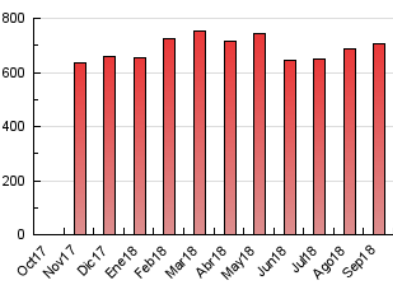

Páginas (x 1000)