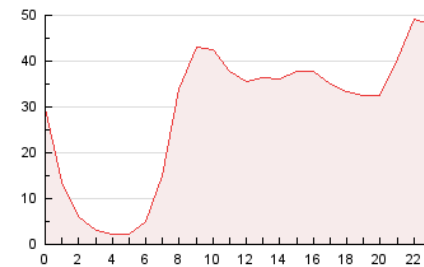

2. Secciones (Nacional)

	PAGINAS	%
HOME	227.261	32.97 %
RESTO	461.977	67.03 %

3. Por día del mes (Nacional)

Día	N. únicos	Visitas	Páginas	Día	N. únicos	Visitas	Páginas	Día	N. únicos	Visitas	Páginas
1	7.946	10.741	25.257	11	7.871	10.461	20.328	21	10.137	12.992	27.836
2	11.405	15.310	35.909	12	7.456	9.789	20.344	22	8.109	10.496	20.944
3	9.861	12.847	28.350	13	10.204	13.546	27.452	23	7.481	9.782	20.780
4	8.161	10.812	21.815	14	7.432	9.909	22.044	24	8.313	11.277	25.285
5	8.435	11.011	21.819	15	6.221	8.198	16.614	25	10.827	13.936	28.550
6	7.165	9.481	19.684	16	6.419	8.497	17.594	26	15.157	18.315	32.277
7	6.644	8.580	17.654	17	7.529	9.896	21.017	27	9.189	12.066	25.416
8	6.216	8.282	16.122	18	8.467	11.126	23.975	28	9.136	11.812	24.759
9	7.184	9.296	18.749	19	8.027	10.280	22.293	29	7.062	9.308	20.896
10	7.308	9.652	19.852	20	9.250	11.953	25.598	30	7.393	9.695	20.025

4. Gráficas (Nacional)

4.1 Por día de la semana (promedio)

N. únicos / Visitas (x 100)

Páginas (x 100)

4.2 Por franja horaria (promedio)

Visitas (x 1000)

Páginas (x 1000)

4.3 Por meses

N. únicos / Visitas (x 1000)

Páginas (x 1000)

5. Observaciones

Este Medio Electrónico de Comunicación ha sido medido por la herramienta Google Analytics de Google

6. Definiciones básicas (Para más información ver Normas Técnicas para el Control de los Medios Electrónicos de Comunicación)

Página Vista:

Conjunto de ficheros enviado a un usuario como resultado de una petición del mismo recibida por el servidor. Cuando la página está formada por varios marcos (frames), el conjunto de los mismos tendrá, a efectos de cómputo, la consideración de una página unitaria.