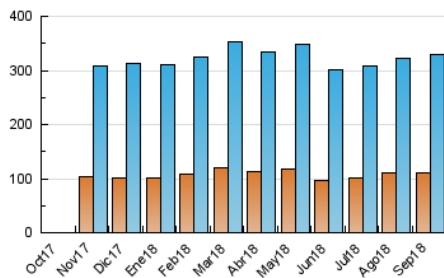

4.3 Por meses

N. únicos / Visitas (x 1000)