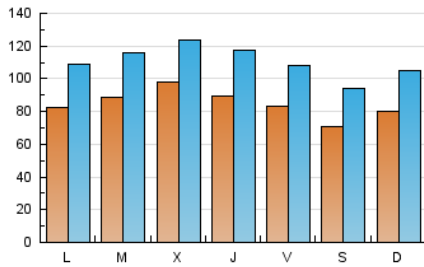

1. Cifras totales y promedios (Nacional)

MES - AÑO	NAVEGADORES UNICOS	VISITAS	PAGINAS
Septiembre - 2018	110.793	329.346	689.238
PROMEDIO DIARIO	8.400	10.978	22.975
PROMEDIO LUNES-VIERNES	8.828	11.487	23.817
PROMEDIO SABADO-DOMINGO	7.544	9.961	21.289
PAGINAS / VISITAS	2,09		
DURACION MEDIA VISITAS	0:01:47		
DURACION MEDIA PAGINAS	0:01:38		

2. Secciones (Nacional)

	PAGINAS	%
HOME	227.261	32.97 %
RESTO	461.977	67.03 %

3. Por día del mes (Nacional)

Día	N. únicos	Visitas	Páginas	Día	N. únicos	Visitas	Páginas	Día	N. únicos	Visitas	Páginas
1	7.946	10.741	25.257	11	7.871	10.461	20.328	21	10.137	12.992	27.836
2	11.405	15.310	35.909	12	7.456	9.789	20.344	22	8.109	10.496	20.944
3	9.861	12.847	28.350	13	10.204	13.546	27.452	23	7.481	9.782	20.780
4	8.161	10.812	21.815	14	7.432	9.909	22.044	24	8.313	11.277	25.285
5	8.435	11.011	21.819	15	6.221	8.198	16.614	25	10.827	13.936	28.550
6	7.165	9.481	19.684	16	6.419	8.497	17.594	26	15.157	18.315	32.277
7	6.644	8.580	17.654	17	7.529	9.896	21.017	27	9.189	12.066	25.416
8	6.216	8.282	16.122	18	8.467	11.126	23.975	28	9.136	11.812	24.759
9	7.184	9.296	18.749	19	8.027	10.280	22.293	29	7.062	9.308	20.896
10	7.308	9.652	19.852	20	9.250	11.953	25.598	30	7.393	9.695	20.025

4. Gráficas (Nacional)

4.1 Por día de la semana (promedio)

N. únicos / Visitas (x 100)

Páginas (x 100)

4.2 Por franja horaria (promedio)

Visitas (x 1000)

Páginas (x 1000)

4.3 Por meses