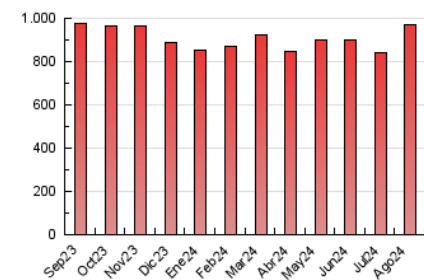

1. Cifras totales y promedios (Nacional)

MES - AÑO	NAVEGADORES UNICOS	VISITAS	PAGINAS
Agosto - 2024	173.531	475.384	967.804
PROMEDIO DIARIO	11.463	15.335	31.219
PROMEDIO LUNES-VIERNES	11.754	15.745	31.574
PROMEDIO SABADO-DOMINGO	10.753	14.332	30.352
PAGINAS / VISITAS	2,04		
DURACION MEDIA VISITAS	0:02:34		
TIEMPO INTERACCIÓN MEDIO	0:03:13		

2. Secciones (Nacional)

	PAGINAS	%
HOME	330.524	34.15 %
RESTO	637.280	65.85 %

3. Por día del mes (Nacional)

Día	N. únicos	Visitas	Páginas	Día	N. únicos	Visitas	Páginas	Día	N. únicos	Visitas	Páginas
1	14.450	19.079	36.247	11	16.059	22.324	60.741	21	10.410	14.837	29.738
2	17.515	22.119	36.860	12	15.277	20.284	50.261	22	9.246	12.867	27.899
3	12.079	14.928	27.965	13	13.770	18.415	39.844	23	11.106	14.909	29.702
4	11.469	14.752	26.247	14	16.432	22.316	42.948	24	9.597	13.008	24.611
5	11.620	14.801	28.826	15	10.656	14.240	27.324	25	9.204	12.163	25.054
6	11.722	15.233	29.753	16	9.969	13.546	27.585	26	10.458	14.574	29.645
7	12.637	16.681	30.936	17	8.736	12.005	25.090	27	8.264	11.709	24.066
8	11.451	15.138	28.985	18	9.092	12.482	25.838	28	8.541	11.772	23.811
9	10.717	13.982	29.104	19	10.113	13.917	29.577	29	10.041	13.555	27.722
10	9.634	12.988	28.913	20	11.329	15.358	31.598	30	12.853	17.064	32.205
								31	10.909	14.338	28.709

4. Gráficas (Nacional)

4.1 Por día de la semana (promedio)

N. únicos / Visitas (x 100)

Páginas (x 100)

4.2 Por franja horaria (promedio)

Visitas_ (x 1000)

Páginas (x 1000)

4.3 Por meses

N. únicos / Visitas (x 1000)

Páginas (x 1000)

5. Observaciones

Este Medio Electrónico de Comunicación ha sido medido por la herramienta Google Analytics de Google (GA4).

Nota: Debido a un fallo técnico en la herramienta de medición, no relacionado con OJD interactiva, los datos del 27/08/2024 pueden estar incompletos.