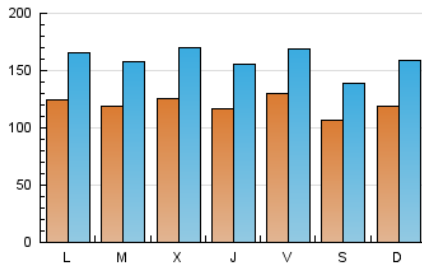

1. Cifras totales y promedios (Nacional e Internacional)

MES - AÑO	NAVEGADORES UNICOS	VISITAS	PAGINAS
Agosto - 2024	188.723	493.007	991.929
PROMEDIO DIARIO	11.990	15.903	31.998
PROMEDIO LUNES-VIERNES	12.308	16.350	32.393
PROMEDIO SABADO-DOMINGO	11.211	14.813	31.031
PAGINAS / VISITAS	2,01		
DURACION MEDIA VISITAS	0:02:31		
TIEMPO INTERACCIÓN MEDIO	0:03:00		

2. Secciones (Nacional e Internacional)

	PAGINAS	%
HOME	335.546	33.83 %
RESTO	656.383	66.17 %

3. Por día del mes (Nacional e Internacional)

Día	N. únicos	Visitas	Páginas	Día	N. únicos	Visitas	Páginas	Día	N. únicos	Visitas	Páginas
1	15.010	19.655	36.963	11	16.608	22.895	61.689	21	10.915	15.384	30.431
2	18.082	22.749	37.714	12	15.841	20.882	51.110	22	9.674	13.382	28.596
3	12.524	15.375	28.591	13	14.331	19.166	40.687	23	11.566	15.421	30.379
4	12.003	15.185	26.846	14	16.978	22.862	43.838	24	10.048	13.534	25.328
5	12.127	15.338	29.515	15	11.073	14.840	27.948	25	9.669	12.744	25.721
6	12.461	15.978	30.972	16	10.433	14.059	28.226	26	11.469	15.524	31.023
7	13.402	17.633	32.204	17	9.134	12.379	25.692	27	8.813	12.259	24.817
8	11.921	15.708	29.736	18	9.455	12.911	26.418	28	9.023	12.289	24.484
9	11.219	14.543	29.853	19	10.528	14.388	30.277	29	10.583	14.180	28.563
10	10.083	13.485	29.575	20	11.863	15.830	32.322	30	13.471	17.622	32.988
								31	11.379	14.807	29.423

4. Gráficas (Nacional e Internacional)

4.1 Por día de la semana (promedio)

N. únicos / Visitas (x 100)

Páginas (x 100)

4.2 Por franja horaria (promedio)

Visitas_ (x 1000)

Páginas (x 1000)

4.3 Por meses