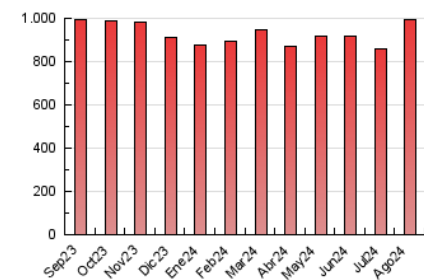

Páginas (x 1000)