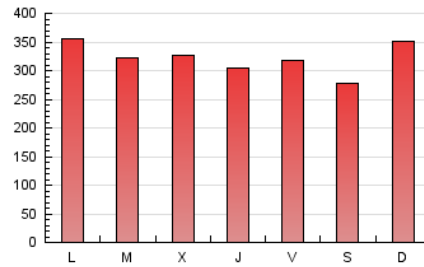

1. Cifras totales y promedios (Nacional e Internacional)

MES - AÑO	NAVEGADORES UNICOS	VISITAS	PAGINAS
Agosto - 2024	188.723	493.007	991.929
PROMEDIO DIARIO	11.990	15.903	31.998
PROMEDIO LUNES-VIERNES	12.308	16.350	32.393
PROMEDIO SABADO-DOMINGO	11.211	14.813	31.031
PAGINAS / VISITAS	2,01		
DURACION MEDIA VISITAS	0:02:31		
TIEMPO INTERACCIÓN MEDIO	0:03:00		

2. Secciones (Nacional e Internacional)

	PAGINAS	%
HOME	335.546	33.83 %
RESTO	656.383	66.17 %

3. Por día del mes (Nacional e Internacional)

Día	N. únicos	Visitas	Páginas	Día	N. únicos	Visitas	Páginas	Día	N. únicos	Visitas	Páginas
1	15.010	19.655	36.963	11	16.608	22.895	61.689	21	10.915	15.384	30.431
2	18.082	22.749	37.714	12	15.841	20.882	51.110	22	9.674	13.382	28.596
3	12.524	15.375	28.591	13	14.331	19.166	40.687	23	11.566	15.421	30.379
4	12.003	15.185	26.846	14	16.978	22.862	43.838	24	10.048	13.534	25.328
5	12.127	15.338	29.515	15	11.073	14.840	27.948	25	9.669	12.744	25.721
6	12.461	15.978	30.972	16	10.433	14.059	28.226	26	11.469	15.524	31.023
7	13.402	17.633	32.204	17	9.134	12.379	25.692	27	8.813	12.259	24.817
8	11.921	15.708	29.736	18	9.455	12.911	26.418	28	9.023	12.289	24.484
9	11.219	14.543	29.853	19	10.528	14.388	30.277	29	10.583	14.180	28.563
10	10.083	13.485	29.575	20	11.863	15.830	32.322	30	13.471	17.622	32.988
								31	11.379	14.807	29.423

4. Gráficas (Nacional e Internacional)

4.1 Por día de la semana (promedio)

N. únicos / Visitas (x 100)

Páginas (x 100)

4.2 Por franja horaria (promedio)

Visitas_ (x 1000)

Páginas (x 1000)

4.3 Por meses