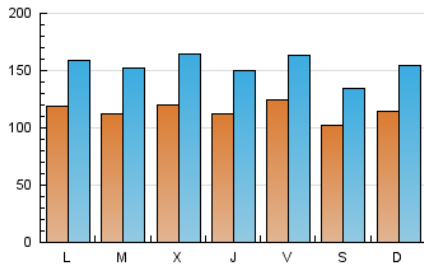

1. Cifras totales y promedios (Nacional)

MES - AÑO	NAVEGADORES UNICOS	VISITAS	PAGINAS
Agosto - 2024	173.531	475.384	967.804
PROMEDIO DIARIO	11.463	15.335	31.219
PROMEDIO LUNES-VIERNES	11.754	15.745	31.574
PROMEDIO SABADO-DOMINGO	10.753	14.332	30.352
PAGINAS / VISITAS	2,04		
DURACION MEDIA VISITAS	0:02:34		
TIEMPO INTERACCIÓN MEDIO	0:03:13		

2. Secciones (Nacional)

	PAGINAS	%
HOME	330.524	34.15 %
RESTO	637.280	65.85 %

3. Por día del mes (Nacional)

Día	N. únicos	Visitas	Páginas	Día	N. únicos	Visitas	Páginas	Día	N. únicos	Visitas	Páginas
1	14.450	19.079	36.247	11	16.059	22.324	60.741	21	10.410	14.837	29.738
2	17.515	22.119	36.860	12	15.277	20.284	50.261	22	9.246	12.867	27.899
3	12.079	14.928	27.965	13	13.770	18.415	39.844	23	11.106	14.909	29.702
4	11.469	14.752	26.247	14	16.432	22.316	42.948	24	9.597	13.008	24.611
5	11.620	14.801	28.826	15	10.656	14.240	27.324	25	9.204	12.163	25.054
6	11.722	15.233	29.753	16	9.969	13.546	27.585	26	10.458	14.574	29.645
7	12.637	16.681	30.936	17	8.736	12.005	25.090	27	8.264	11.709	24.066
8	11.451	15.138	28.985	18	9.092	12.482	25.838	28	8.541	11.772	23.811
9	10.717	13.982	29.104	19	10.113	13.917	29.577	29	10.041	13.555	27.722
10	9.634	12.988	28.913	20	11.329	15.358	31.598	30	12.853	17.064	32.205
								31	10.909	14.338	28.709

4. Gráficas (Nacional)

4.1 Por día de la semana (promedio)

N. únicos / Visitas (x 100)

Páginas (x 100)

4.2 Por franja horaria (promedio)

Visitas_ (x 1000)

Páginas (x 1000)

4.3 Por meses

N. únicos / Visitas (x 1000)

Páginas (x 1000)

5. Observaciones

Este Medio Electrónico de Comunicación ha sido medido por la herramienta Google Analytics de Google (GA4).

Nota: Debido a un fallo técnico en la herramienta de medición, no relacionado con OJD interactiva, los datos del 27/08/2024 pueden estar incompletos.