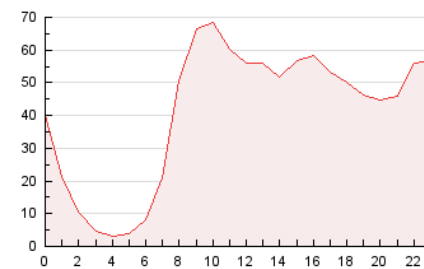

2. Secciones (Nacional)

	PAGINAS	%
HOME	330.524	34.15 %
RESTO	637.280	65.85 %

3. Por día del mes (Nacional)

Día	N. únicos	Visitas	Páginas	Día	N. únicos	Visitas	Páginas	Día	N. únicos	Visitas	Páginas
1	14.450	19.079	36.247	11	16.059	22.324	60.741	21	10.410	14.837	29.738
2	17.515	22.119	36.860	12	15.277	20.284	50.261	22	9.246	12.867	27.899
3	12.079	14.928	27.965	13	13.770	18.415	39.844	23	11.106	14.909	29.702
4	11.469	14.752	26.247	14	16.432	22.316	42.948	24	9.597	13.008	24.611
5	11.620	14.801	28.826	15	10.656	14.240	27.324	25	9.204	12.163	25.054
6	11.722	15.233	29.753	16	9.969	13.546	27.585	26	10.458	14.574	29.645
7	12.637	16.681	30.936	17	8.736	12.005	25.090	27	8.264	11.709	24.066
8	11.451	15.138	28.985	18	9.092	12.482	25.838	28	8.541	11.772	23.811
9	10.717	13.982	29.104	19	10.113	13.917	29.577	29	10.041	13.555	27.722
10	9.634	12.988	28.913	20	11.329	15.358	31.598	30	12.853	17.064	32.205
								31	10.909	14.338	28.709

4. Gráficas (Nacional)

4.1 Por día de la semana (promedio)

N. únicos / Visitas (x 100)

Páginas (x 100)

4.2 Por franja horaria (promedio)

Visitas_ (x 1000)

Páginas (x 1000)

4.3 Por meses

N. únicos / Visitas (x 1000)

Páginas (x 1000)

5. Observaciones

Este Medio Electrónico de Comunicación ha sido medido por la herramienta Google Analytics de Google (GA4).

Nota: Debido a un fallo técnico en la herramienta de medición, no relacionado con OJD interactiva, los datos del 27/08/2024 pueden estar incompletos.