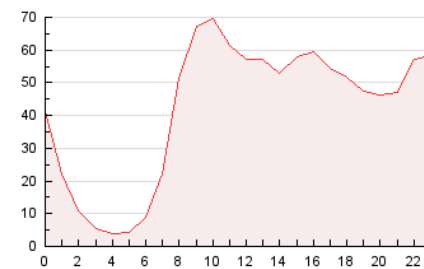

2. Secciones (Nacional e Internacional)

	PAGINAS	%
HOME	335.546	33.83 %
RESTO	656.383	66.17 %

3. Por día del mes (Nacional e Internacional)

Día	N. únicos	Visitas	Páginas	Día	N. únicos	Visitas	Páginas	Día	N. únicos	Visitas	Páginas
1	15.010	19.655	36.963	11	16.608	22.895	61.689	21	10.915	15.384	30.431
2	18.082	22.749	37.714	12	15.841	20.882	51.110	22	9.674	13.382	28.596
3	12.524	15.375	28.591	13	14.331	19.166	40.687	23	11.566	15.421	30.379
4	12.003	15.185	26.846	14	16.978	22.862	43.838	24	10.048	13.534	25.328
5	12.127	15.338	29.515	15	11.073	14.840	27.948	25	9.669	12.744	25.721
6	12.461	15.978	30.972	16	10.433	14.059	28.226	26	11.469	15.524	31.023
7	13.402	17.633	32.204	17	9.134	12.379	25.692	27	8.813	12.259	24.817
8	11.921	15.708	29.736	18	9.455	12.911	26.418	28	9.023	12.289	24.484
9	11.219	14.543	29.853	19	10.528	14.388	30.277	29	10.583	14.180	28.563
10	10.083	13.485	29.575	20	11.863	15.830	32.322	30	13.471	17.622	32.988
								31	11.379	14.807	29.423

4. Gráficas (Nacional e Internacional)

4.1 Por día de la semana (promedio)

N. únicos / Visitas (x 100)

Páginas (x 100)

4.2 Por franja horaria (promedio)

Visitas_ (x 1000)

Páginas (x 1000)

4.3 Por meses