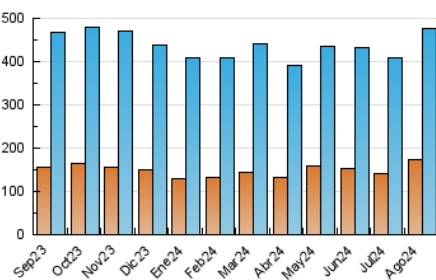

1. Cifras totales y promedios (Nacional)

MES - AÑO	NAVEGADORES UNICOS	VISITAS	PAGINAS
Agosto - 2024	173.531	475.384	967.804
PROMEDIO DIARIO	11.463	15.335	31.219
PROMEDIO LUNES-VIERNES	11.754	15.745	31.574
PROMEDIO SABADO-DOMINGO	10.753	14.332	30.352
PAGINAS / VISITAS	2,04		
DURACION MEDIA VISITAS	0:02:34		
TIEMPO INTERACCIÓN MEDIO	0:03:13		

2. Secciones (Nacional)

	PAGINAS	%
HOME	330.524	34.15 %
RESTO	637.280	65.85 %

3. Por día del mes (Nacional)

Día	N. únicos	Visitas	Páginas	Día	N. únicos	Visitas	Páginas	Día	N. únicos	Visitas	Páginas
1	14.450	19.079	36.247	11	16.059	22.324	60.741	21	10.410	14.837	29.738
2	17.515	22.119	36.860	12	15.277	20.284	50.261	22	9.246	12.867	27.899
3	12.079	14.928	27.965	13	13.770	18.415	39.844	23	11.106	14.909	29.702
4	11.469	14.752	26.247	14	16.432	22.316	42.948	24	9.597	13.008	24.611
5	11.620	14.801	28.826	15	10.656	14.240	27.324	25	9.204	12.163	25.054
6	11.722	15.233	29.753	16	9.969	13.546	27.585	26	10.458	14.574	29.645
7	12.637	16.681	30.936	17	8.736	12.005	25.090	27	8.264	11.709	24.066
8	11.451	15.138	28.985	18	9.092	12.482	25.838	28	8.541	11.772	23.811
9	10.717	13.982	29.104	19	10.113	13.917	29.577	29	10.041	13.555	27.722
10	9.634	12.988	28.913	20	11.329	15.358	31.598	30	12.853	17.064	32.205
								31	10.909	14.338	28.709

4. Gráficas (Nacional)

4.1 Por día de la semana (promedio)

N. únicos / Visitas (x 100)

Páginas (x 100)

4.2 Por franja horaria (promedio)

Visitas_ (x 1000)

Páginas (x 1000)

4.3 Por meses

N. únicos / Visitas (x 1000)

Páginas (x 1000)

5. Observaciones

Este Medio Electrónico de Comunicación ha sido medido por la herramienta Google Analytics de Google (GA4).

Nota: Debido a un fallo técnico en la herramienta de medición, no relacionado con OJD interactiva, los datos del 27/08/2024 pueden estar incompletos.