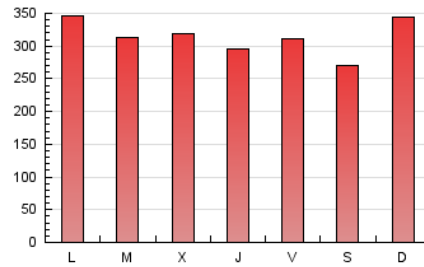

1. Cifras totales y promedios (Nacional)

MES - AÑO	NAVEGADORES UNICOS	VISITAS	PAGINAS
Agosto - 2024	173.531	475.384	967.804
PROMEDIO DIARIO	11.463	15.335	31.219
PROMEDIO LUNES-VIERNES	11.754	15.745	31.574
PROMEDIO SABADO-DOMINGO	10.753	14.332	30.352
PAGINAS / VISITAS	2,04		
DURACION MEDIA VISITAS	0:02:34		
TIEMPO INTERACCIÓN MEDIO	0:03:13		

2. Secciones (Nacional)

	PAGINAS	%
HOME	330.524	34.15 %
RESTO	637.280	65.85 %

3. Por día del mes (Nacional)

Día	N. únicos	Visitas	Páginas	Día	N. únicos	Visitas	Páginas	Día	N. únicos	Visitas	Páginas
1	14.450	19.079	36.247	11	16.059	22.324	60.741	21	10.410	14.837	29.738
2	17.515	22.119	36.860	12	15.277	20.284	50.261	22	9.246	12.867	27.899
3	12.079	14.928	27.965	13	13.770	18.415	39.844	23	11.106	14.909	29.702
4	11.469	14.752	26.247	14	16.432	22.316	42.948	24	9.597	13.008	24.611
5	11.620	14.801	28.826	15	10.656	14.240	27.324	25	9.204	12.163	25.054
6	11.722	15.233	29.753	16	9.969	13.546	27.585	26	10.458	14.574	29.645
7	12.637	16.681	30.936	17	8.736	12.005	25.090	27	8.264	11.709	24.066
8	11.451	15.138	28.985	18	9.092	12.482	25.838	28	8.541	11.772	23.811
9	10.717	13.982	29.104	19	10.113	13.917	29.577	29	10.041	13.555	27.722
10	9.634	12.988	28.913	20	11.329	15.358	31.598	30	12.853	17.064	32.205
								31	10.909	14.338	28.709

4. Gráficas (Nacional)

4.1 Por día de la semana (promedio)

N. únicos / Visitas (x 100)

Páginas (x 100)

4.2 Por franja horaria (promedio)

Visitas_ (x 1000)

Páginas (x 1000)

4.3 Por meses