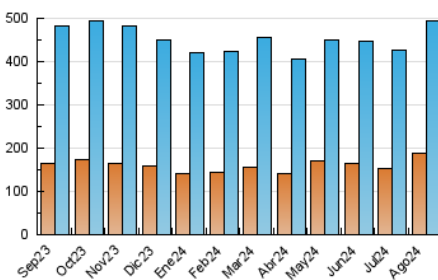

4.3 Por meses

N. únicos / Visitas (x 1000)