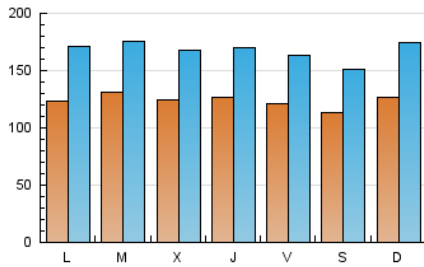

1. Cifras totales y promedios (Nacional)

MES - AÑO	NAVEGADORES UNICOS	VISITAS	PAGINAS
Agosto - 2023	170.857	520.154	1.078.493
PROMEDIO DIARIO	12.408	16.779	34.790
PROMEDIO LUNES-VIERNES	12.555	16.965	35.167
PROMEDIO SABADO-DOMINGO	11.985	16.246	33.707
PAGINAS / VISITAS	2,07		
DURACION MEDIA VISITAS	0:02:31		
TIEMPO INTERACCIÓN MEDIO	0:03:44		

2. Secciones (Nacional)

	PAGINAS	%
HOME	389.582	36.12 %
RESTO	688.911	63.88 %

3. Por día del mes (Nacional)

Día	N. únicos	Visitas	Páginas	Día	N. únicos	Visitas	Páginas	Día	N. únicos	Visitas	Páginas
1	14.415	19.221	40.476	11	11.333	15.340	32.804	21	13.667	18.597	39.473
2	12.028	16.527	33.730	12	11.425	15.876	35.318	22	15.395	20.214	38.711
3	11.257	15.336	32.856	13	15.134	21.641	48.753	23	14.458	19.509	39.197
4	9.828	13.405	30.531	14	15.536	20.990	45.230	24	12.293	16.715	34.712
5	10.361	13.692	28.049	15	12.342	16.739	32.221	25	12.589	16.963	34.382
6	11.081	14.925	31.754	16	12.618	16.726	32.731	26	10.858	14.086	27.169
7	10.635	15.314	33.148	17	17.982	23.511	44.392	27	9.943	13.114	27.129
8	13.533	17.891	38.351	18	14.560	19.704	41.089	28	9.582	13.348	29.827
9	13.678	17.892	35.669	19	12.699	16.582	32.412	29	9.744	13.456	28.646
10	11.810	15.835	33.670	20	14.377	20.052	39.072	30	9.494	13.097	28.090
								31	9.995	13.856	28.901

4. Gráficas (Nacional)

4.1 Por día de la semana (promedio)

N. únicos / Visitas (x 100)

Páginas (x 100)

4.2 Por franja horaria (promedio)

Visitas_ (x 1000)

Páginas (x 1000)

4.3 Por meses