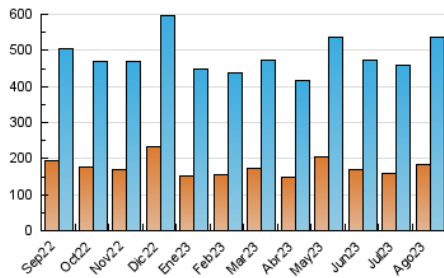

4.2 Por franja horaria (promedio)

Visitas_ (x 1000)

Páginas (x 1000)

4.3 Por meses

N. únicos / Visitas (x 1000)