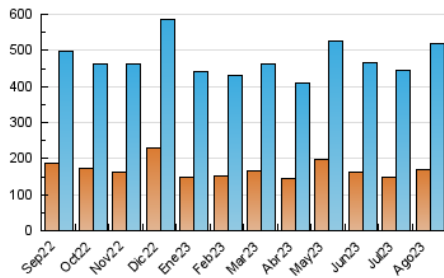

2. Secciones (Nacional)

	PAGINAS	%
HOME	389.582	36.12 %
RESTO	688.911	63.88 %

3. Por día del mes (Nacional)

Día	N. únicos	Visitas	Páginas	Día	N. únicos	Visitas	Páginas	Día	N. únicos	Visitas	Páginas
1	14.415	19.221	40.476	11	11.333	15.340	32.804	21	13.667	18.597	39.473
2	12.028	16.527	33.730	12	11.425	15.876	35.318	22	15.395	20.214	38.711
3	11.257	15.336	32.856	13	15.134	21.641	48.753	23	14.458	19.509	39.197
4	9.828	13.405	30.531	14	15.536	20.990	45.230	24	12.293	16.715	34.712
5	10.361	13.692	28.049	15	12.342	16.739	32.221	25	12.589	16.963	34.382
6	11.081	14.925	31.754	16	12.618	16.726	32.731	26	10.858	14.086	27.169
7	10.635	15.314	33.148	17	17.982	23.511	44.392	27	9.943	13.114	27.129
8	13.533	17.891	38.351	18	14.560	19.704	41.089	28	9.582	13.348	29.827
9	13.678	17.892	35.669	19	12.699	16.582	32.412	29	9.744	13.456	28.646
10	11.810	15.835	33.670	20	14.377	20.052	39.072	30	9.494	13.097	28.090
								31	9.995	13.856	28.901

4. Gráficas (Nacional)

4.1 Por día de la semana (promedio)

N. únicos / Visitas (x 100)

Páginas (x 100)

4.2 Por franja horaria (promedio)

Visitas_ (x 1000)

Páginas (x 1000)

4.3 Por meses

N. únicos / Visitas (x 1000)

Páginas (x 1000)

5. Observaciones

Este Medio Electrónico de Comunicación ha sido medido por la herramienta Google Analytics de Google (GA4)

6. Definiciones básicas (Para más información ver Normas Técnicas para el Control de los Medios Electrónicos de Comunicación)

Visita:

Una secuencia ininterrumpida de páginas servidas a un usuario válido. Si dicho usuario no realiza peticiones de páginas en un periodo de tiempo (30 min) la siguiente petición constituirá el inicio de una nueva visita.