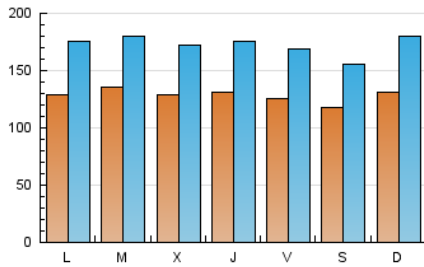

1. Cifras totales y promedios (Nacional e Internacional)

MES - AÑO	NAVEGADORES UNICOS	VISITAS	PAGINAS
Agosto - 2023	183.640	536.173	1.099.219
PROMEDIO DIARIO	12.882	17.296	35.459
PROMEDIO LUNES-VIERNES	13.037	17.482	35.838
PROMEDIO SABADO-DOMINGO	12.437	16.760	34.368
PAGINAS / VISITAS	2,05		
DURACION MEDIA VISITAS	0:02:28		
TIEMPO INTERACCIÓN MEDIO	0:03:31		

2. Secciones (Nacional e Internacional)

	PAGINAS	%
HOME	394.412	35.88 %
RESTO	704.807	64.12 %

3. Por día del mes (Nacional e Internacional)

Día	N. únicos	Visitas	Páginas	Día	N. únicos	Visitas	Páginas	Día	N. únicos	Visitas	Páginas
1	15.028	19.848	41.186	11	11.831	15.795	33.371	21	14.203	19.099	40.199
2	12.627	17.212	34.365	12	11.814	16.283	36.026	22	15.911	20.628	39.415
3	11.779	15.879	33.468	13	15.557	22.143	49.566	23	14.982	19.954	39.957
4	10.313	13.900	31.096	14	16.013	21.467	46.045	24	12.707	17.215	35.385
5	10.938	14.395	28.647	15	12.708	17.298	32.848	25	13.067	17.573	35.165
6	11.576	15.482	32.318	16	12.932	17.084	33.251	26	11.327	14.602	27.859
7	11.130	15.832	33.852	17	18.459	24.216	45.098	27	10.350	13.578	27.800
8	14.049	18.516	39.023	18	15.051	20.172	41.840	28	10.035	13.792	30.526
9	14.266	18.431	36.289	19	13.080	16.983	32.937	29	10.189	13.965	29.329
10	12.263	16.360	34.212	20	14.857	20.611	39.794	30	9.883	13.520	28.789
								31	10.416	14.340	29.563

4. Gráficas (Nacional e Internacional)

4.1 Por día de la semana (promedio)

N. únicos / Visitas (x 100)

Páginas (x 100)

4.2 Por franja horaria (promedio)

Visitas_ (x 1000)

Páginas (x 1000)

4.3 Por meses