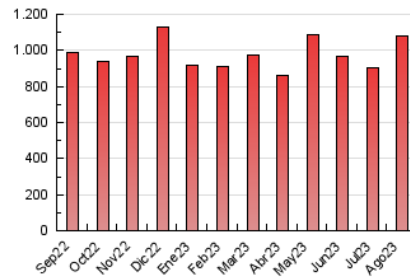

2. Secciones (Nacional)

	PAGINAS	%
HOME	389.582	36.12 %
RESTO	688.911	63.88 %

3. Por día del mes (Nacional)

Día	N. únicos	Visitas	Páginas	Día	N. únicos	Visitas	Páginas	Día	N. únicos	Visitas	Páginas
1	14.415	19.221	40.476	11	11.333	15.340	32.804	21	13.667	18.597	39.473
2	12.028	16.527	33.730	12	11.425	15.876	35.318	22	15.395	20.214	38.711
3	11.257	15.336	32.856	13	15.134	21.641	48.753	23	14.458	19.509	39.197
4	9.828	13.405	30.531	14	15.536	20.990	45.230	24	12.293	16.715	34.712
5	10.361	13.692	28.049	15	12.342	16.739	32.221	25	12.589	16.963	34.382
6	11.081	14.925	31.754	16	12.618	16.726	32.731	26	10.858	14.086	27.169
7	10.635	15.314	33.148	17	17.982	23.511	44.392	27	9.943	13.114	27.129
8	13.533	17.891	38.351	18	14.560	19.704	41.089	28	9.582	13.348	29.827
9	13.678	17.892	35.669	19	12.699	16.582	32.412	29	9.744	13.456	28.646
10	11.810	15.835	33.670	20	14.377	20.052	39.072	30	9.494	13.097	28.090
								31	9.995	13.856	28.901

4. Gráficas (Nacional)

4.1 Por día de la semana (promedio)

N. únicos / Visitas (x 100)

Páginas (x 100)

4.2 Por franja horaria (promedio)

Visitas_ (x 1000)

Páginas (x 1000)

4.3 Por meses

N. únicos / Visitas (x 1000)

Páginas (x 1000)

5. Observaciones

Este Medio Electrónico de Comunicación ha sido medido por la herramienta Google Analytics de Google (GA4)

6. Definiciones básicas (Para más información ver Normas Técnicas para el Control de los Medios Electrónicos de Comunicación)

Visita:

Una secuencia ininterrumpida de páginas servidas a un usuario válido. Si dicho usuario no realiza peticiones de páginas en un periodo de tiempo (30 min) la siguiente petición constituirá el inicio de una nueva visita.