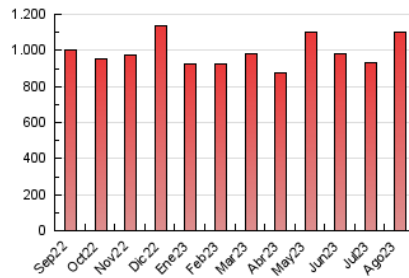

Páginas (x 1000)