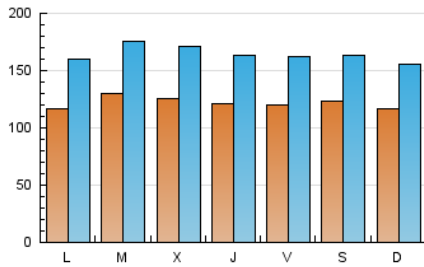

1. Cifras totales y promedios (Nacional e Internacional)

MES - AÑO	NAVEGADORES UNICOS	VISITAS	PAGINAS
Agosto - 2021	163.216	509.727	1.031.907
PROMEDIO DIARIO	12.173	16.443	33.287
PROMEDIO LUNES-VIERNES	12.261	16.665	34.113
PROMEDIO SABADO-DOMINGO	11.958	15.900	31.269
PAGINAS / VISITAS	2,02		
DURACION MEDIA VISITAS	0:01:39		
DURACION MEDIA PAGINAS	0:01:36		

2. Secciones (Nacional e Internacional)

	PAGINAS	%
HOME	388.168	37.62 %
RESTO	643.739	62.38 %

3. Por día del mes (Nacional e Internacional)

Día	N. únicos	Visitas	Páginas	Día	N. únicos	Visitas	Páginas	Día	N. únicos	Visitas	Páginas
1	11.287	15.353	28.900	11	14.733	20.369	43.990	21	14.453	18.861	35.355
2	11.053	15.239	30.979	12	13.547	18.080	35.192	22	12.077	15.723	30.530
3	11.910	16.224	32.793	13	11.108	15.165	30.701	23	12.635	17.163	35.945
4	11.217	15.334	30.801	14	10.057	13.596	27.675	24	16.360	21.671	43.063
5	11.695	16.180	32.515	15	10.763	14.198	27.866	25	12.541	16.808	33.393
6	12.173	16.438	34.022	16	11.839	16.276	35.990	26	11.178	15.189	31.072
7	14.467	19.264	39.239	17	13.344	17.799	34.965	27	11.558	15.900	33.214
8	12.233	16.256	33.407	18	11.881	15.997	32.197	28	10.182	13.566	26.364
9	11.779	16.301	34.831	19	11.927	15.910	30.644	29	12.103	16.287	32.084
10	12.198	16.771	35.193	20	13.080	17.192	34.668	30	10.920	15.055	31.411
								31	11.063	15.562	32.908

4. Gráficas (Nacional e Internacional)

4.1 Por día de la semana (promedio)

N. únicos / Visitas (x 100)

Páginas (x 100)

4.2 Por franja horaria (promedio)

Visitas (x 1000)

Páginas (x 1000)

4.3 Por meses