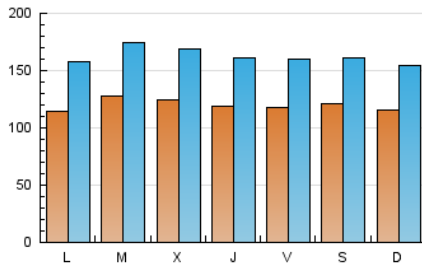

1. Cifras totales y promedios (Nacional)

MES - AÑO	NAVEGADORES UNICOS	VISITAS	PAGINAS
Agosto - 2021	158.289	503.738	1.025.015
PROMEDIO DIARIO	11.991	16.250	33.065
PROMEDIO LUNES-VIERNES	12.072	16.466	33.896
PROMEDIO SABADO-DOMINGO	11.793	15.720	31.033
PAGINAS / VISITAS	2,03		
DURACION MEDIA VISITAS	0:01:40		
DURACION MEDIA PAGINAS	0:01:36		

2. Secciones (Nacional)

	PAGINAS	%
HOME	387.202	37.78 %
RESTO	637.813	62.22 %

3. Por día del mes (Nacional)

Día	N. únicos	Visitas	Páginas	Día	N. únicos	Visitas	Páginas	Día	N. únicos	Visitas	Páginas
1	11.126	15.206	28.737	11	14.615	20.205	43.747	21	14.274	18.580	34.920
2	10.926	15.090	30.878	12	13.415	17.885	34.930	22	11.887	15.515	30.253
3	11.805	16.092	32.655	13	10.975	15.020	30.588	23	12.370	16.916	35.593
4	11.049	15.147	30.630	14	9.905	13.436	27.477	24	16.065	21.379	42.760
5	11.455	16.003	32.353	15	10.581	14.000	27.632	25	12.311	16.587	33.166
6	11.988	16.281	33.790	16	11.619	16.073	35.803	26	11.006	15.001	30.864
7	14.353	19.107	38.956	17	13.135	17.565	34.695	27	11.311	15.697	32.935
8	12.104	16.128	33.194	18	11.705	15.767	31.921	28	9.998	13.386	26.186
9	11.698	16.171	34.662	19	11.781	15.666	30.407	29	11.907	16.118	31.938
10	11.972	16.600	34.992	20	12.739	16.868	34.345	30	10.754	14.875	31.234
								31	10.885	15.374	32.774

4. Gráficas (Nacional)

4.1 Por día de la semana (promedio)

N. únicos / Visitas (x 100)

Páginas (x 100)

4.2 Por franja horaria (promedio)

Visitas (x 1000)

Páginas (x 1000)

4.3 Por meses