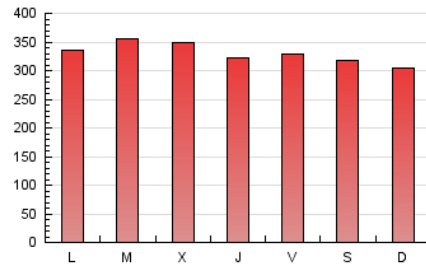

1. Cifras totales y promedios (Nacional)

MES - AÑO	NAVEGADORES UNICOS	VISITAS	PAGINAS
Agosto - 2021	158.289	503.738	1.025.015
PROMEDIO DIARIO	11.991	16.250	33.065
PROMEDIO LUNES-VIERNES	12.072	16.466	33.896
PROMEDIO SABADO-DOMINGO	11.793	15.720	31.033
PAGINAS / VISITAS	2,03		
DURACION MEDIA VISITAS	0:01:40		
DURACION MEDIA PAGINAS	0:01:36		

2. Secciones (Nacional)

	PAGINAS	%
HOME	387.202	37.78 %
RESTO	637.813	62.22 %

3. Por día del mes (Nacional)

Día	N. únicos	Visitas	Páginas	Día	N. únicos	Visitas	Páginas	Día	N. únicos	Visitas	Páginas
1	11.126	15.206	28.737	11	14.615	20.205	43.747	21	14.274	18.580	34.920
2	10.926	15.090	30.878	12	13.415	17.885	34.930	22	11.887	15.515	30.253
3	11.805	16.092	32.655	13	10.975	15.020	30.588	23	12.370	16.916	35.593
4	11.049	15.147	30.630	14	9.905	13.436	27.477	24	16.065	21.379	42.760
5	11.455	16.003	32.353	15	10.581	14.000	27.632	25	12.311	16.587	33.166
6	11.988	16.281	33.790	16	11.619	16.073	35.803	26	11.006	15.001	30.864
7	14.353	19.107	38.956	17	13.135	17.565	34.695	27	11.311	15.697	32.935
8	12.104	16.128	33.194	18	11.705	15.767	31.921	28	9.998	13.386	26.186
9	11.698	16.171	34.662	19	11.781	15.666	30.407	29	11.907	16.118	31.938
10	11.972	16.600	34.992	20	12.739	16.868	34.345	30	10.754	14.875	31.234
								31	10.885	15.374	32.774

4. Gráficas (Nacional)

4.1 Por día de la semana (promedio)

N. únicos / Visitas (x 100)

Páginas (x 100)

4.2 Por franja horaria (promedio)

Visitas (x 1000)

Páginas (x 1000)

4.3 Por meses