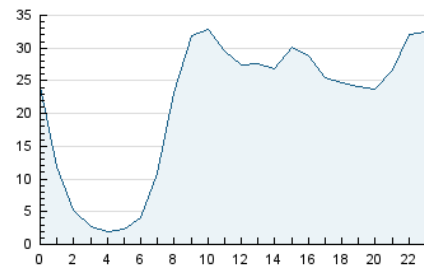

2. Secciones (Nacional e Internacional)

	PAGINAS	%
HOME	388.168	37.62 %
RESTO	643.739	62.38 %

3. Por día del mes (Nacional e Internacional)

Día	N. únicos	Visitas	Páginas	Día	N. únicos	Visitas	Páginas	Día	N. únicos	Visitas	Páginas
1	11.287	15.353	28.900	11	14.733	20.369	43.990	21	14.453	18.861	35.355
2	11.053	15.239	30.979	12	13.547	18.080	35.192	22	12.077	15.723	30.530
3	11.910	16.224	32.793	13	11.108	15.165	30.701	23	12.635	17.163	35.945
4	11.217	15.334	30.801	14	10.057	13.596	27.675	24	16.360	21.671	43.063
5	11.695	16.180	32.515	15	10.763	14.198	27.866	25	12.541	16.808	33.393
6	12.173	16.438	34.022	16	11.839	16.276	35.990	26	11.178	15.189	31.072
7	14.467	19.264	39.239	17	13.344	17.799	34.965	27	11.558	15.900	33.214
8	12.233	16.256	33.407	18	11.881	15.997	32.197	28	10.182	13.566	26.364
9	11.779	16.301	34.831	19	11.927	15.910	30.644	29	12.103	16.287	32.084
10	12.198	16.771	35.193	20	13.080	17.192	34.668	30	10.920	15.055	31.411
								31	11.063	15.562	32.908

4. Gráficas (Nacional e Internacional)

4.1 Por día de la semana (promedio)

N. únicos / Visitas (x 100)

Páginas (x 100)

4.2 Por franja horaria (promedio)

Visitas (x 1000)

Páginas (x 1000)

4.3 Por meses