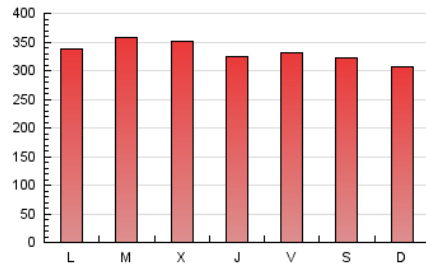

1. Cifras totales y promedios (Nacional e Internacional)

MES - AÑO	NAVEGADORES UNICOS	VISITAS	PAGINAS
Agosto - 2021	163.216	509.727	1.031.907
PROMEDIO DIARIO	12.173	16.443	33.287
PROMEDIO LUNES-VIERNES	12.261	16.665	34.113
PROMEDIO SABADO-DOMINGO	11.958	15.900	31.269
PAGINAS / VISITAS	2,02		
DURACION MEDIA VISITAS	0:01:39		
DURACION MEDIA PAGINAS	0:01:36		

2. Secciones (Nacional e Internacional)

	PAGINAS	%
HOME	388.168	37.62 %
RESTO	643.739	62.38 %

3. Por día del mes (Nacional e Internacional)

Día	N. únicos	Visitas	Páginas	Día	N. únicos	Visitas	Páginas	Día	N. únicos	Visitas	Páginas
1	11.287	15.353	28.900	11	14.733	20.369	43.990	21	14.453	18.861	35.355
2	11.053	15.239	30.979	12	13.547	18.080	35.192	22	12.077	15.723	30.530
3	11.910	16.224	32.793	13	11.108	15.165	30.701	23	12.635	17.163	35.945
4	11.217	15.334	30.801	14	10.057	13.596	27.675	24	16.360	21.671	43.063
5	11.695	16.180	32.515	15	10.763	14.198	27.866	25	12.541	16.808	33.393
6	12.173	16.438	34.022	16	11.839	16.276	35.990	26	11.178	15.189	31.072
7	14.467	19.264	39.239	17	13.344	17.799	34.965	27	11.558	15.900	33.214
8	12.233	16.256	33.407	18	11.881	15.997	32.197	28	10.182	13.566	26.364
9	11.779	16.301	34.831	19	11.927	15.910	30.644	29	12.103	16.287	32.084
10	12.198	16.771	35.193	20	13.080	17.192	34.668	30	10.920	15.055	31.411
								31	11.063	15.562	32.908

4. Gráficas (Nacional e Internacional)

4.1 Por día de la semana (promedio)

N. únicos / Visitas (x 100)

Páginas (x 100)

4.2 Por franja horaria (promedio)

Visitas (x 1000)

Páginas (x 1000)

4.3 Por meses