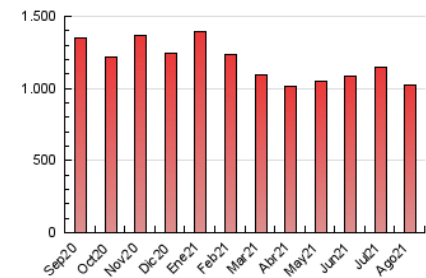

1. Cifras totales y promedios (Nacional)

MES - AÑO	NAVEGADORES UNICOS	VISITAS	PAGINAS
Agosto - 2021	158.289	503.738	1.025.015
PROMEDIO DIARIO	11.991	16.250	33.065
PROMEDIO LUNES-VIERNES	12.072	16.466	33.896
PROMEDIO SABADO-DOMINGO	11.793	15.720	31.033
PAGINAS / VISITAS	2,03		
DURACION MEDIA VISITAS	0:01:40		
DURACION MEDIA PAGINAS	0:01:36		

2. Secciones (Nacional)

	PAGINAS	%
HOME	387.202	37.78 %
RESTO	637.813	62.22 %

3. Por día del mes (Nacional)

Día	N. únicos	Visitas	Páginas	Día	N. únicos	Visitas	Páginas	Día	N. únicos	Visitas	Páginas
1	11.126	15.206	28.737	11	14.615	20.205	43.747	21	14.274	18.580	34.920
2	10.926	15.090	30.878	12	13.415	17.885	34.930	22	11.887	15.515	30.253
3	11.805	16.092	32.655	13	10.975	15.020	30.588	23	12.370	16.916	35.593
4	11.049	15.147	30.630	14	9.905	13.436	27.477	24	16.065	21.379	42.760
5	11.455	16.003	32.353	15	10.581	14.000	27.632	25	12.311	16.587	33.166
6	11.988	16.281	33.790	16	11.619	16.073	35.803	26	11.006	15.001	30.864
7	14.353	19.107	38.956	17	13.135	17.565	34.695	27	11.311	15.697	32.935
8	12.104	16.128	33.194	18	11.705	15.767	31.921	28	9.998	13.386	26.186
9	11.698	16.171	34.662	19	11.781	15.666	30.407	29	11.907	16.118	31.938
10	11.972	16.600	34.992	20	12.739	16.868	34.345	30	10.754	14.875	31.234
								31	10.885	15.374	32.774

4. Gráficas (Nacional)

4.1 Por día de la semana (promedio)

N. únicos / Visitas (x 100)

Páginas (x 100)

4.2 Por franja horaria (promedio)

Visitas (x 1000)

Páginas (x 1000)

4.3 Por meses

N. únicos / Visitas (x 1000)

Páginas (x 1000)

5. Observaciones

Este Medio Electrónico de Comunicación ha sido medido por la herramienta Google Analytics de Google

6. Definiciones básicas (Para más información ver Normas Técnicas para el Control de los Medios Electrónicos de Comunicación)