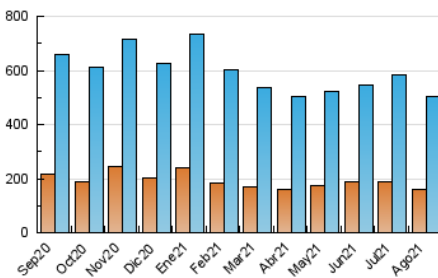

4.3 Por meses

N. únicos / Visitas (x 1000)