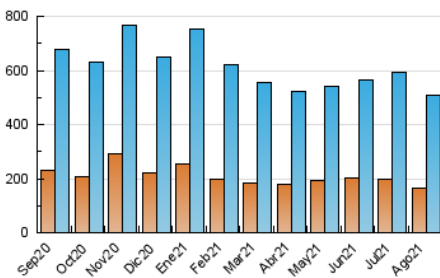

4.3 Por meses

N. únicos / Visitas (x 1000)