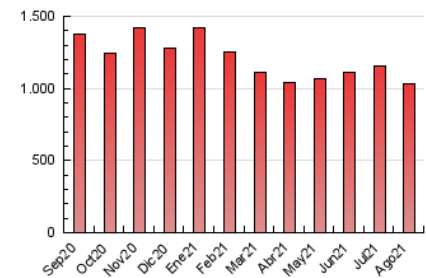

Páginas (x 1000)