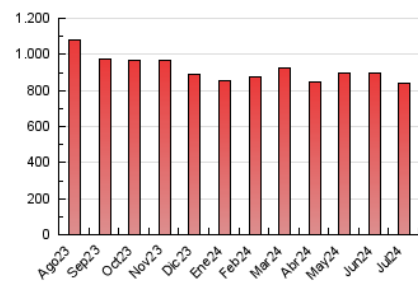

1. Cifras totales y promedios (Nacional)

MES - AÑO	NAVEGADORES UNICOS	VISITAS	PAGINAS
Julio - 2024	141.408	409.987	838.618
PROMEDIO DIARIO	9.729	13.225	27.052
PROMEDIO LUNES-VIERNES	9.838	13.453	27.858
PROMEDIO SABADO-DOMINGO	9.414	12.571	24.737
PAGINAS / VISITAS	2,05		
DURACION MEDIA VISITAS	0:02:27		
TIEMPO INTERACCIÓN MEDIO	0:03:07		

2. Secciones (Nacional)

	PAGINAS	%
HOME	306.613	36.56 %
RESTO	532.005	63.44 %

3. Por día del mes (Nacional)

Día	N. únicos	Visitas	Páginas	Día	N. únicos	Visitas	Páginas	Día	N. únicos	Visitas	Páginas
1	8.310	11.290	24.429	11	10.195	13.986	28.296	21	8.797	12.144	24.844
2	9.564	13.144	26.819	12	9.157	12.381	27.132	22	9.978	13.820	30.427
3	10.009	13.667	30.511	13	7.936	10.692	20.834	23	9.119	12.412	27.147
4	9.846	13.908	28.113	14	10.052	13.475	26.925	24	9.491	12.962	27.951
5	9.044	12.308	24.453	15	9.215	12.977	27.606	25	8.746	11.724	22.778
6	7.908	10.729	21.476	16	11.051	14.937	31.646	26	8.801	12.210	23.405
7	13.148	17.463	33.167	17	10.637	14.449	29.347	27	9.098	12.095	21.923
8	13.854	18.473	37.253	18	9.243	12.210	26.781	28	9.949	12.928	26.105
9	10.783	14.782	30.985	19	10.725	14.541	27.871	29	9.434	13.087	25.917
10	10.228	14.100	29.075	20	8.427	11.041	22.618	30	9.268	12.291	24.317
								31	9.579	13.761	28.467

4. Gráficas (Nacional)

4.1 Por día de la semana (promedio)

N. únicos / Visitas (x 100)

Páginas (x 100)

4.2 Por franja horaria (promedio)

Visitas_ (x 1000)

Páginas (x 1000)

4.3 Por meses

N. únicos / Visitas (x 1000)

Páginas (x 1000)

5. Observaciones

Este Medio Electrónico de Comunicación ha sido medido por la herramienta Google Analytics de Google (GA4)

6. Definiciones básicas (Para más información ver Normas Técnicas para el Control de los Medios Electrónicos de Comunicación)