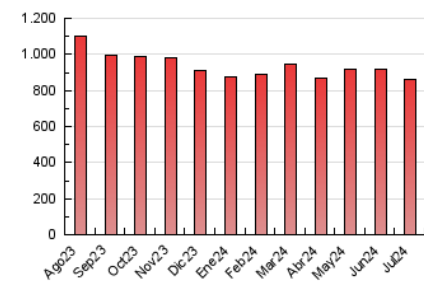

Páginas (x 1000)