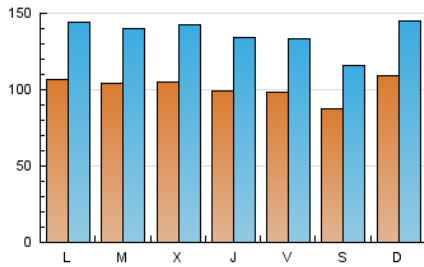

1. Cifras totales y promedios (Nacional e Internacional)

MES - AÑO	NAVEGADORES UNICOS	VISITAS	PAGINAS
Julio - 2024	153.293	425.160	858.979
PROMEDIO DIARIO	10.183	13.715	27.709
PROMEDIO LUNES-VIERNES	10.297	13.946	28.522
PROMEDIO SABADO-DOMINGO	9.853	13.051	25.371
PAGINAS / VISITAS	2,02		
DURACION MEDIA VISITAS	0:02:24		
TIEMPO INTERACCIÓN MEDIO	0:02:54		

2. Secciones (Nacional e Internacional)

	PAGINAS	%
HOME	310.267	36.12 %
RESTO	548.712	63.88 %

3. Por día del mes (Nacional e Internacional)

Día	N. únicos	Visitas	Páginas	Día	N. únicos	Visitas	Páginas	Día	N. únicos	Visitas	Páginas
1	8.731	11.736	25.002	11	10.671	14.440	28.899	21	9.224	12.637	25.483
2	9.993	13.612	27.430	12	9.575	12.882	27.732	22	10.465	14.367	31.184
3	10.513	14.170	31.155	13	8.302	11.054	21.330	23	9.622	12.970	27.855
4	10.307	14.441	28.780	14	10.524	13.931	27.612	24	9.908	13.378	28.589
5	9.505	12.792	25.120	15	9.679	13.460	28.293	25	9.120	12.223	23.398
6	8.367	11.187	22.088	16	11.500	15.357	32.395	26	9.178	12.668	23.956
7	13.584	18.037	33.810	17	11.134	14.988	30.065	27	9.555	12.545	22.623
8	14.431	19.034	38.198	18	9.714	12.666	27.391	28	10.444	13.514	26.803
9	11.315	15.330	31.732	19	11.148	15.068	28.499	29	9.881	13.569	26.551
10	10.711	14.738	29.752	20	8.823	11.505	23.220	30	9.674	12.687	24.914
								31	10.061	14.174	29.120

4. Gráficas (Nacional e Internacional)

4.1 Por día de la semana (promedio)

N. únicos / Visitas (x 100)

Páginas (x 100)

4.2 Por franja horaria (promedio)

Visitas_ (x 1000)

Páginas (x 1000)

4.3 Por meses