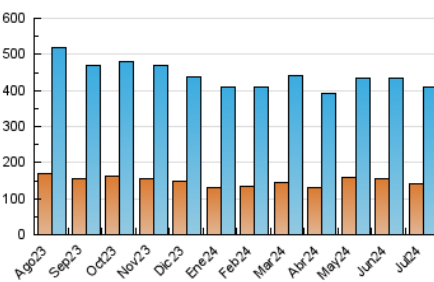

4.3 Por meses

N. únicos / Visitas (x 1000)