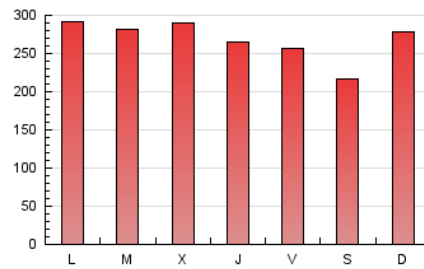

1. Cifras totales y promedios (Nacional)

MES - AÑO	NAVEGADORES UNICOS	VISITAS	PAGINAS
Julio - 2024	141.408	409.987	838.618
PROMEDIO DIARIO	9.729	13.225	27.052
PROMEDIO LUNES-VIERNES	9.838	13.453	27.858
PROMEDIO SABADO-DOMINGO	9.414	12.571	24.737
PAGINAS / VISITAS	2,05		
DURACION MEDIA VISITAS	0:02:27		
TIEMPO INTERACCIÓN MEDIO	0:03:07		

2. Secciones (Nacional)

	PAGINAS	%
HOME	306.613	36.56 %
RESTO	532.005	63.44 %

3. Por día del mes (Nacional)

Día	N. únicos	Visitas	Páginas	Día	N. únicos	Visitas	Páginas	Día	N. únicos	Visitas	Páginas
1	8.310	11.290	24.429	11	10.195	13.986	28.296	21	8.797	12.144	24.844
2	9.564	13.144	26.819	12	9.157	12.381	27.132	22	9.978	13.820	30.427
3	10.009	13.667	30.511	13	7.936	10.692	20.834	23	9.119	12.412	27.147
4	9.846	13.908	28.113	14	10.052	13.475	26.925	24	9.491	12.962	27.951
5	9.044	12.308	24.453	15	9.215	12.977	27.606	25	8.746	11.724	22.778
6	7.908	10.729	21.476	16	11.051	14.937	31.646	26	8.801	12.210	23.405
7	13.148	17.463	33.167	17	10.637	14.449	29.347	27	9.098	12.095	21.923
8	13.854	18.473	37.253	18	9.243	12.210	26.781	28	9.949	12.928	26.105
9	10.783	14.782	30.985	19	10.725	14.541	27.871	29	9.434	13.087	25.917
10	10.228	14.100	29.075	20	8.427	11.041	22.618	30	9.268	12.291	24.317
								31	9.579	13.761	28.467

4. Gráficas (Nacional)

4.1 Por día de la semana (promedio)

N. únicos / Visitas (x 100)

Páginas (x 100)

4.2 Por franja horaria (promedio)

Visitas_ (x 1000)

Páginas (x 1000)

4.3 Por meses