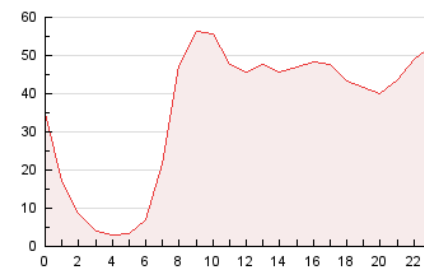

2. Secciones (Nacional e Internacional)

	PAGINAS	%
HOME	310.267	36.12 %
RESTO	548.712	63.88 %

3. Por día del mes (Nacional e Internacional)

Día	N. únicos	Visitas	Páginas	Día	N. únicos	Visitas	Páginas	Día	N. únicos	Visitas	Páginas
1	8.731	11.736	25.002	11	10.671	14.440	28.899	21	9.224	12.637	25.483
2	9.993	13.612	27.430	12	9.575	12.882	27.732	22	10.465	14.367	31.184
3	10.513	14.170	31.155	13	8.302	11.054	21.330	23	9.622	12.970	27.855
4	10.307	14.441	28.780	14	10.524	13.931	27.612	24	9.908	13.378	28.589
5	9.505	12.792	25.120	15	9.679	13.460	28.293	25	9.120	12.223	23.398
6	8.367	11.187	22.088	16	11.500	15.357	32.395	26	9.178	12.668	23.956
7	13.584	18.037	33.810	17	11.134	14.988	30.065	27	9.555	12.545	22.623
8	14.431	19.034	38.198	18	9.714	12.666	27.391	28	10.444	13.514	26.803
9	11.315	15.330	31.732	19	11.148	15.068	28.499	29	9.881	13.569	26.551
10	10.711	14.738	29.752	20	8.823	11.505	23.220	30	9.674	12.687	24.914
								31	10.061	14.174	29.120

4. Gráficas (Nacional e Internacional)

4.1 Por día de la semana (promedio)

N. únicos / Visitas (x 100)

Páginas (x 100)

4.2 Por franja horaria (promedio)

Visitas_ (x 1000)

Páginas (x 1000)

4.3 Por meses