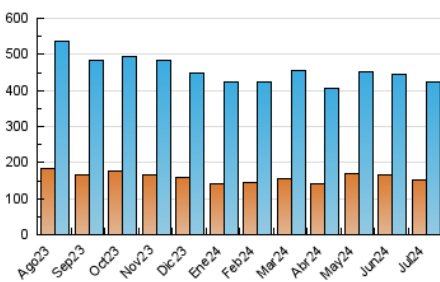

4.3 Por meses

N. únicos / Visitas (x 1000)