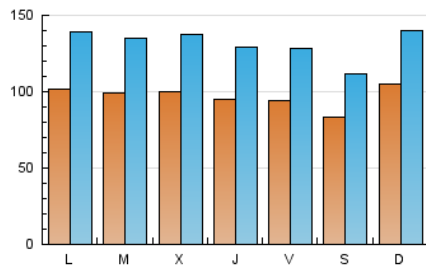

1. Cifras totales y promedios (Nacional)

MES - AÑO	NAVEGADORES UNICOS	VISITAS	PAGINAS
Julio - 2024	141.408	409.987	838.618
PROMEDIO DIARIO	9.729	13.225	27.052
PROMEDIO LUNES-VIERNES	9.838	13.453	27.858
PROMEDIO SABADO-DOMINGO	9.414	12.571	24.737
PAGINAS / VISITAS	2,05		
DURACION MEDIA VISITAS	0:02:27		
TIEMPO INTERACCIÓN MEDIO	0:03:07		

2. Secciones (Nacional)

	PAGINAS	%
HOME	306.613	36.56 %
RESTO	532.005	63.44 %

3. Por día del mes (Nacional)

Día	N. únicos	Visitas	Páginas	Día	N. únicos	Visitas	Páginas	Día	N. únicos	Visitas	Páginas
1	8.310	11.290	24.429	11	10.195	13.986	28.296	21	8.797	12.144	24.844
2	9.564	13.144	26.819	12	9.157	12.381	27.132	22	9.978	13.820	30.427
3	10.009	13.667	30.511	13	7.936	10.692	20.834	23	9.119	12.412	27.147
4	9.846	13.908	28.113	14	10.052	13.475	26.925	24	9.491	12.962	27.951
5	9.044	12.308	24.453	15	9.215	12.977	27.606	25	8.746	11.724	22.778
6	7.908	10.729	21.476	16	11.051	14.937	31.646	26	8.801	12.210	23.405
7	13.148	17.463	33.167	17	10.637	14.449	29.347	27	9.098	12.095	21.923
8	13.854	18.473	37.253	18	9.243	12.210	26.781	28	9.949	12.928	26.105
9	10.783	14.782	30.985	19	10.725	14.541	27.871	29	9.434	13.087	25.917
10	10.228	14.100	29.075	20	8.427	11.041	22.618	30	9.268	12.291	24.317
								31	9.579	13.761	28.467

4. Gráficas (Nacional)

4.1 Por día de la semana (promedio)

N. únicos / Visitas (x 100)

Páginas (x 100)

4.2 Por franja horaria (promedio)

Visitas_ (x 1000)

Páginas (x 1000)

4.3 Por meses