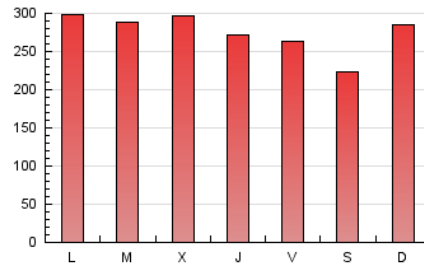

1. Cifras totales y promedios (Nacional e Internacional)

MES - AÑO	NAVEGADORES UNICOS	VISITAS	PAGINAS
Julio - 2024	153.293	425.160	858.979
PROMEDIO DIARIO	10.183	13.715	27.709
PROMEDIO LUNES-VIERNES	10.297	13.946	28.522
PROMEDIO SABADO-DOMINGO	9.853	13.051	25.371
PAGINAS / VISITAS	2,02		
DURACION MEDIA VISITAS	0:02:24		
TIEMPO INTERACCIÓN MEDIO	0:02:54		

2. Secciones (Nacional e Internacional)

	PAGINAS	%
HOME	310.267	36.12 %
RESTO	548.712	63.88 %

3. Por día del mes (Nacional e Internacional)

Día	N. únicos	Visitas	Páginas	Día	N. únicos	Visitas	Páginas	Día	N. únicos	Visitas	Páginas
1	8.731	11.736	25.002	11	10.671	14.440	28.899	21	9.224	12.637	25.483
2	9.993	13.612	27.430	12	9.575	12.882	27.732	22	10.465	14.367	31.184
3	10.513	14.170	31.155	13	8.302	11.054	21.330	23	9.622	12.970	27.855
4	10.307	14.441	28.780	14	10.524	13.931	27.612	24	9.908	13.378	28.589
5	9.505	12.792	25.120	15	9.679	13.460	28.293	25	9.120	12.223	23.398
6	8.367	11.187	22.088	16	11.500	15.357	32.395	26	9.178	12.668	23.956
7	13.584	18.037	33.810	17	11.134	14.988	30.065	27	9.555	12.545	22.623
8	14.431	19.034	38.198	18	9.714	12.666	27.391	28	10.444	13.514	26.803
9	11.315	15.330	31.732	19	11.148	15.068	28.499	29	9.881	13.569	26.551
10	10.711	14.738	29.752	20	8.823	11.505	23.220	30	9.674	12.687	24.914
								31	10.061	14.174	29.120

4. Gráficas (Nacional e Internacional)

4.1 Por día de la semana (promedio)

N. únicos / Visitas (x 100)

Páginas (x 100)

4.2 Por franja horaria (promedio)

Visitas_ (x 1000)

Páginas (x 1000)

4.3 Por meses