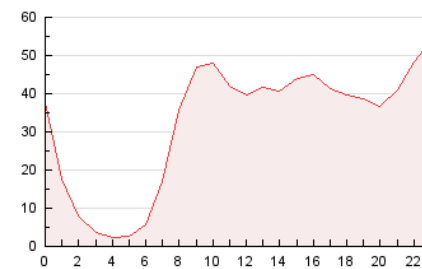

2. Secciones (Nacional)

	PAGINAS	%
HOME	286.006	36.75 %
RESTO	492.185	63.25 %

3. Por día del mes (Nacional)

Día	N. únicos	Visitas	Páginas	Día	N. únicos	Visitas	Páginas	Día	N. únicos	Visitas	Páginas
1	9.562	13.018	28.839	11	8.825	11.627	23.066	21	7.390	9.713	19.055
2	8.765	11.831	24.990	12	9.874	13.049	27.442	22	7.962	10.826	22.887
3	8.821	11.704	24.332	13	9.185	12.102	25.234	23	8.554	11.516	24.921
4	8.881	11.978	24.957	14	8.315	10.907	23.053	24	8.305	11.135	22.725
5	8.221	11.183	24.842	15	9.817	13.232	27.639	25	9.414	12.449	23.943
6	7.241	9.520	19.864	16	10.903	14.481	29.623	26	8.317	11.006	21.537
7	7.886	10.591	22.628	17	10.228	13.898	28.622	27	8.007	10.707	21.806
8	9.331	12.749	27.762	18	9.133	12.170	24.745	28	10.331	13.095	24.937
9	9.883	13.232	28.061	19	9.229	12.076	25.208	29	9.528	12.562	25.952
10	11.389	14.729	28.759	20	7.713	10.108	21.460	30	12.754	16.448	32.256
								31	10.337	13.617	27.046

4. Gráficas (Nacional)

4.1 Por día de la semana (promedio)

N. únicos / Visitas (x 100)

Páginas (x 100)

4.2 Por franja horaria (promedio)

Visitas (x 1000)

Páginas (x 1000)

4.3 Por meses

Página Vista:

Conjunto de ficheros enviado a un usuario como resultado de una petición del mismo recibida por el servidor. Cuando la página está formada por varios marcos (frames), el conjunto de los mismos tendrá, a efectos de cómputo, la consideración de una página unitaria.