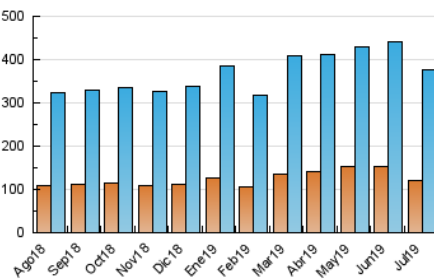

4.3 Por meses

N. únicos / Visitas (x 1000)