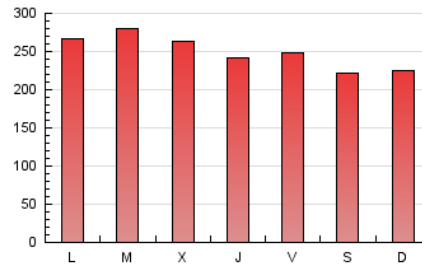

1. Cifras totales y promedios (Nacional)

MES - AÑO	NAVEGADORES UNICOS	VISITAS	PAGINAS
Julio - 2019	121.965	377.259	778.191
PROMEDIO DIARIO	9.165	12.170	25.103
PROMEDIO LUNES-VIERNES	9.480	12.631	26.094
PROMEDIO SABADO-DOMINGO	8.259	10.843	22.255
PAGINAS / VISITAS	2,06		
DURACION MEDIA VISITAS	0:01:41		
DURACION MEDIA PAGINAS	0:01:35		

2. Secciones (Nacional)

	PAGINAS	%
HOME	286.006	36.75 %
RESTO	492.185	63.25 %

3. Por día del mes (Nacional)

Día	N. únicos	Visitas	Páginas	Día	N. únicos	Visitas	Páginas	Día	N. únicos	Visitas	Páginas
1	9.562	13.018	28.839	11	8.825	11.627	23.066	21	7.390	9.713	19.055
2	8.765	11.831	24.990	12	9.874	13.049	27.442	22	7.962	10.826	22.887
3	8.821	11.704	24.332	13	9.185	12.102	25.234	23	8.554	11.516	24.921
4	8.881	11.978	24.957	14	8.315	10.907	23.053	24	8.305	11.135	22.725
5	8.221	11.183	24.842	15	9.817	13.232	27.639	25	9.414	12.449	23.943
6	7.241	9.520	19.864	16	10.903	14.481	29.623	26	8.317	11.006	21.537
7	7.886	10.591	22.628	17	10.228	13.898	28.622	27	8.007	10.707	21.806
8	9.331	12.749	27.762	18	9.133	12.170	24.745	28	10.331	13.095	24.937
9	9.883	13.232	28.061	19	9.229	12.076	25.208	29	9.528	12.562	25.952
10	11.389	14.729	28.759	20	7.713	10.108	21.460	30	12.754	16.448	32.256
								31	10.337	13.617	27.046

4. Gráficas (Nacional)

4.1 Por día de la semana (promedio)

N. únicos / Visitas (x 100)

Páginas (x 100)

4.2 Por franja horaria (promedio)

Visitas (x 1000)

Páginas (x 1000)

4.3 Por meses