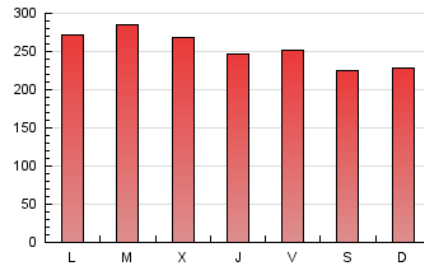

1. Cifras totales y promedios (Nacional e Internacional)

MES - AÑO	NAVEGADORES UNICOS	VISITAS	PAGINAS
Julio - 2019	127.915	387.529	794.466
PROMEDIO DIARIO	9.450	12.501	25.628
PROMEDIO LUNES-VIERNES	9.776	12.974	26.633
PROMEDIO SABADO-DOMINGO	8.511	11.140	22.738
PAGINAS / VISITAS	2,05		
DURACION MEDIA VISITAS	0:01:40		
DURACION MEDIA PAGINAS	0:01:35		

2. Secciones (Nacional e Internacional)

	PAGINAS	%
HOME	290.130	36.52 %
RESTO	504.336	63.48 %

3. Por día del mes (Nacional e Internacional)

Día	N. únicos	Visitas	Páginas	Día	N. únicos	Visitas	Páginas	Día	N. únicos	Visitas	Páginas
1	9.841	13.344	29.430	11	9.113	11.972	23.570	21	7.605	9.991	19.526
2	9.033	12.145	25.464	12	10.221	13.424	28.051	22	8.226	11.124	23.358
3	9.084	12.018	24.831	13	9.484	12.445	25.819	23	8.828	11.841	25.471
4	9.150	12.317	25.519	14	8.576	11.226	23.577	24	8.570	11.477	23.237
5	8.452	11.458	25.272	15	10.065	13.578	28.250	25	9.721	12.802	24.487
6	7.473	9.796	20.298	16	11.263	14.880	30.316	26	8.561	11.319	21.959
7	8.130	10.884	23.104	17	10.547	14.281	29.269	27	8.246	10.991	22.300
8	9.593	13.071	28.290	18	9.377	12.467	25.235	28	10.652	13.422	25.419
9	10.226	13.603	28.640	19	9.527	12.390	25.699	29	9.830	12.899	26.437
10	11.836	15.158	29.379	20	7.923	10.366	21.862	30	13.096	16.816	32.779
								31	10.694	14.024	27.618

4. Gráficas (Nacional e Internacional)

4.1 Por día de la semana (promedio)

N. únicos / Visitas (x 100)

Páginas (x 100)

4.2 Por franja horaria (promedio)

Visitas (x 1000)

Páginas (x 1000)

4.3 Por meses