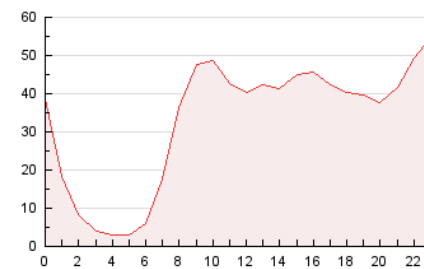

2. Secciones (Nacional e Internacional)

	PAGINAS	%
HOME	290.130	36.52 %
RESTO	504.336	63.48 %

3. Por día del mes (Nacional e Internacional)

Día	N. únicos	Visitas	Páginas	Día	N. únicos	Visitas	Páginas	Día	N. únicos	Visitas	Páginas
1	9.841	13.344	29.430	11	9.113	11.972	23.570	21	7.605	9.991	19.526
2	9.033	12.145	25.464	12	10.221	13.424	28.051	22	8.226	11.124	23.358
3	9.084	12.018	24.831	13	9.484	12.445	25.819	23	8.828	11.841	25.471
4	9.150	12.317	25.519	14	8.576	11.226	23.577	24	8.570	11.477	23.237
5	8.452	11.458	25.272	15	10.065	13.578	28.250	25	9.721	12.802	24.487
6	7.473	9.796	20.298	16	11.263	14.880	30.316	26	8.561	11.319	21.959
7	8.130	10.884	23.104	17	10.547	14.281	29.269	27	8.246	10.991	22.300
8	9.593	13.071	28.290	18	9.377	12.467	25.235	28	10.652	13.422	25.419
9	10.226	13.603	28.640	19	9.527	12.390	25.699	29	9.830	12.899	26.437
10	11.836	15.158	29.379	20	7.923	10.366	21.862	30	13.096	16.816	32.779
								31	10.694	14.024	27.618

4. Gráficas (Nacional e Internacional)

4.1 Por día de la semana (promedio)

N. únicos / Visitas (x 100)

Páginas (x 100)

4.2 Por franja horaria (promedio)

Visitas (x 1000)

Páginas (x 1000)

4.3 Por meses