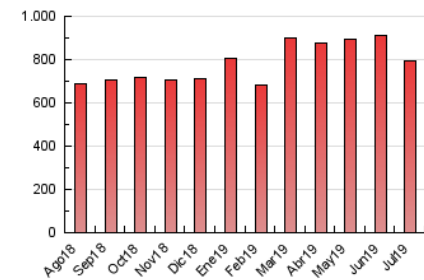

Páginas (x 1000)