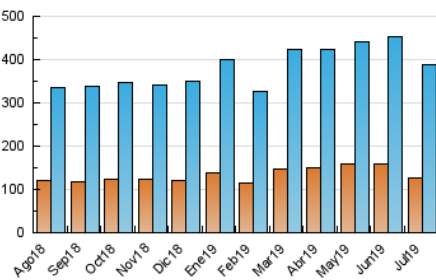

4.3 Por meses

N. únicos / Visitas (x 1000)