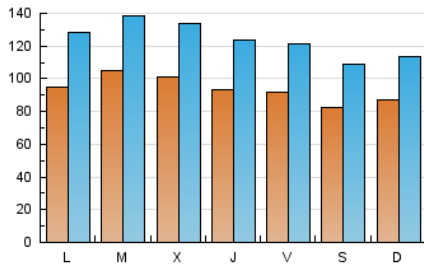

1. Cifras totales y promedios (Nacional e Internacional)

MES - AÑO	NAVEGADORES UNICOS	VISITAS	PAGINAS
Julio - 2019	127.915	387.529	794.466
PROMEDIO DIARIO	9.450	12.501	25.628
PROMEDIO LUNES-VIERNES	9.776	12.974	26.633
PROMEDIO SABADO-DOMINGO	8.511	11.140	22.738
PAGINAS / VISITAS	2,05		
DURACION MEDIA VISITAS	0:01:40		
DURACION MEDIA PAGINAS	0:01:35		

2. Secciones (Nacional e Internacional)

	PAGINAS	%
HOME	290.130	36.52 %
RESTO	504.336	63.48 %

3. Por día del mes (Nacional e Internacional)

Día	N. únicos	Visitas	Páginas	Día	N. únicos	Visitas	Páginas	Día	N. únicos	Visitas	Páginas
1	9.841	13.344	29.430	11	9.113	11.972	23.570	21	7.605	9.991	19.526
2	9.033	12.145	25.464	12	10.221	13.424	28.051	22	8.226	11.124	23.358
3	9.084	12.018	24.831	13	9.484	12.445	25.819	23	8.828	11.841	25.471
4	9.150	12.317	25.519	14	8.576	11.226	23.577	24	8.570	11.477	23.237
5	8.452	11.458	25.272	15	10.065	13.578	28.250	25	9.721	12.802	24.487
6	7.473	9.796	20.298	16	11.263	14.880	30.316	26	8.561	11.319	21.959
7	8.130	10.884	23.104	17	10.547	14.281	29.269	27	8.246	10.991	22.300
8	9.593	13.071	28.290	18	9.377	12.467	25.235	28	10.652	13.422	25.419
9	10.226	13.603	28.640	19	9.527	12.390	25.699	29	9.830	12.899	26.437
10	11.836	15.158	29.379	20	7.923	10.366	21.862	30	13.096	16.816	32.779
								31	10.694	14.024	27.618

4. Gráficas (Nacional e Internacional)

4.1 Por día de la semana (promedio)

N. únicos / Visitas (x 100)

Páginas (x 100)

4.2 Por franja horaria (promedio)

Visitas (x 1000)

Páginas (x 1000)

4.3 Por meses