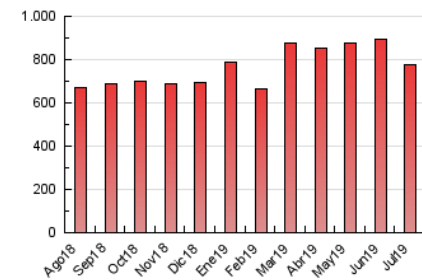

Páginas (x 1000)