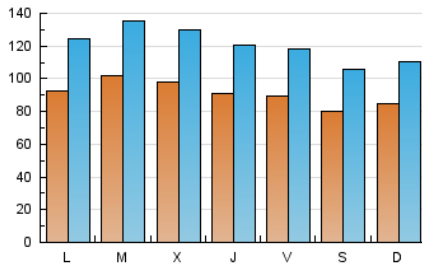

1. Cifras totales y promedios (Nacional)

MES - AÑO	NAVEGADORES UNICOS	VISITAS	PAGINAS
Julio - 2019	121.965	377.259	778.191
PROMEDIO DIARIO	9.165	12.170	25.103
PROMEDIO LUNES-VIERNES	9.480	12.631	26.094
PROMEDIO SABADO-DOMINGO	8.259	10.843	22.255
PAGINAS / VISITAS	2,06		
DURACION MEDIA VISITAS	0:01:41		
DURACION MEDIA PAGINAS	0:01:35		

2. Secciones (Nacional)

	PAGINAS	%
HOME	286.006	36.75 %
RESTO	492.185	63.25 %

3. Por día del mes (Nacional)

Día	N. únicos	Visitas	Páginas	Día	N. únicos	Visitas	Páginas	Día	N. únicos	Visitas	Páginas
1	9.562	13.018	28.839	11	8.825	11.627	23.066	21	7.390	9.713	19.055
2	8.765	11.831	24.990	12	9.874	13.049	27.442	22	7.962	10.826	22.887
3	8.821	11.704	24.332	13	9.185	12.102	25.234	23	8.554	11.516	24.921
4	8.881	11.978	24.957	14	8.315	10.907	23.053	24	8.305	11.135	22.725
5	8.221	11.183	24.842	15	9.817	13.232	27.639	25	9.414	12.449	23.943
6	7.241	9.520	19.864	16	10.903	14.481	29.623	26	8.317	11.006	21.537
7	7.886	10.591	22.628	17	10.228	13.898	28.622	27	8.007	10.707	21.806
8	9.331	12.749	27.762	18	9.133	12.170	24.745	28	10.331	13.095	24.937
9	9.883	13.232	28.061	19	9.229	12.076	25.208	29	9.528	12.562	25.952
10	11.389	14.729	28.759	20	7.713	10.108	21.460	30	12.754	16.448	32.256
								31	10.337	13.617	27.046

4. Gráficas (Nacional)

4.1 Por día de la semana (promedio)

N. únicos / Visitas (x 100)

Páginas (x 100)

4.2 Por franja horaria (promedio)

Visitas (x 1000)

Páginas (x 1000)

4.3 Por meses