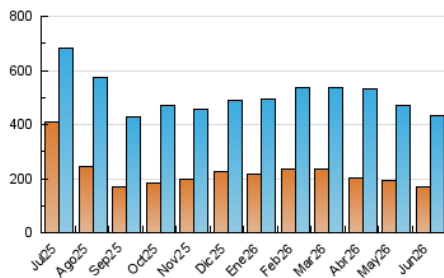

4.3 Por meses

N. únicos / Visitas (x 1000)