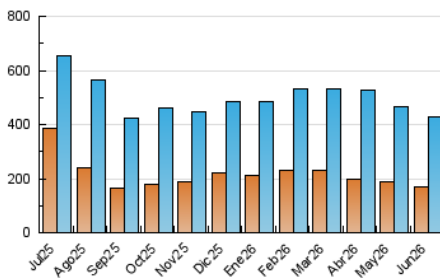

1. Cifras totales y promedios (Nacional)

MES - AÑO	NAVEGADORES UNICOS	VISITAS	PAGINAS
Junio - 2026	168.600	426.924	1.534.096
PROMEDIO DIARIO	11.131	14.020	51.137
PROMEDIO LUNES-VIERNES	10.841	13.731	42.018
PROMEDIO SABADO-DOMINGO	11.928	14.814	76.213
PAGINAS / VISITAS	3,65		
DURACION MEDIA VISITAS	0:02:03		
TIEMPO INTERACCIÓN MEDIO	0:02:31		

2. Secciones (Nacional)

	PAGINAS	%
HOME	94.740	6.18 %
RESTO	1.439.356	93.82 %

3. Por día del mes (Nacional)

Día	N. únicos	Visitas	Páginas	Día	N. únicos	Visitas	Páginas	Día	N. únicos	Visitas	Páginas
1	12.038	15.559	55.781	11	8.254	10.818	22.383	21	13.126	16.004	78.416
2	11.403	14.593	39.464	12	11.028	13.940	26.512	22	11.570	14.588	51.348
3	9.306	12.074	28.939	13	17.239	19.966	67.334	23	9.676	12.526	31.700
4	10.769	13.838	35.611	14	20.950	25.528	183.813	24	11.097	13.919	56.867
5	10.733	13.420	38.502	15	21.235	24.073	114.144	25	8.222	10.962	47.113
6	8.345	10.706	38.052	16	12.822	16.485	38.588	26	9.418	11.954	51.647
7	8.744	11.553	78.041	17	12.165	15.695	37.654	27	6.551	8.773	26.277
8	8.450	11.014	65.266	18	11.817	14.497	35.367	28	7.677	10.384	38.456
9	9.382	12.487	29.907	19	11.479	14.308	39.607	29	9.797	12.509	28.393
10	9.795	12.189	26.345	20	12.791	15.598	99.313	30	8.037	10.628	23.256

4. Gráficas (Nacional)

4.1 Por día de la semana (promedio)

N. únicos / Visitas (x 100)

Páginas (x 100)

4.2 Por franja horaria (promedio)

Visitas_ (x 1000)

Páginas (x 1000)

4.3 Por meses

N. únicos / Visitas (x 1000)

Páginas (x 1000)

5. Observaciones

Este Medio Electrónico de Comunicación ha sido medido por la herramienta Google Analytics de Google (GA4).

6. Definiciones básicas (Para más información ver Normas Técnicas para el Control de los Medios Electrónicos de Comunicación)