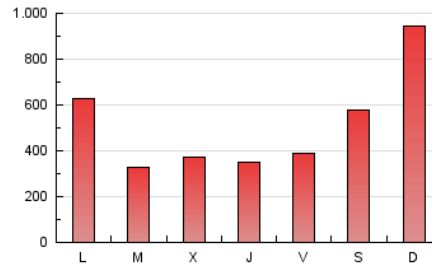

1. Cifras totales y promedios (Nacional)

MES - AÑO	NAVEGADORES UNICOS	VISITAS	PAGINAS
Junio - 2026	168.600	426.924	1.534.096
PROMEDIO DIARIO	11.131	14.020	51.137
PROMEDIO LUNES-VIERNES	10.841	13.731	42.018
PROMEDIO SABADO-DOMINGO	11.928	14.814	76.213
PAGINAS / VISITAS	3,65		
DURACION MEDIA VISITAS	0:02:03		
TIEMPO INTERACCIÓN MEDIO	0:02:31		

2. Secciones (Nacional)

	PAGINAS	%
HOME	94.740	6.18 %
RESTO	1.439.356	93.82 %

3. Por día del mes (Nacional)

Día	N. únicos	Visitas	Páginas	Día	N. únicos	Visitas	Páginas	Día	N. únicos	Visitas	Páginas
1	12.038	15.559	55.781	11	8.254	10.818	22.383	21	13.126	16.004	78.416
2	11.403	14.593	39.464	12	11.028	13.940	26.512	22	11.570	14.588	51.348
3	9.306	12.074	28.939	13	17.239	19.966	67.334	23	9.676	12.526	31.700
4	10.769	13.838	35.611	14	20.950	25.528	183.813	24	11.097	13.919	56.867
5	10.733	13.420	38.502	15	21.235	24.073	114.144	25	8.222	10.962	47.113
6	8.345	10.706	38.052	16	12.822	16.485	38.588	26	9.418	11.954	51.647
7	8.744	11.553	78.041	17	12.165	15.695	37.654	27	6.551	8.773	26.277
8	8.450	11.014	65.266	18	11.817	14.497	35.367	28	7.677	10.384	38.456
9	9.382	12.487	29.907	19	11.479	14.308	39.607	29	9.797	12.509	28.393
10	9.795	12.189	26.345	20	12.791	15.598	99.313	30	8.037	10.628	23.256

4. Gráficas (Nacional)

4.1 Por día de la semana (promedio)

N. únicos / Visitas (x 100)

Páginas (x 100)

4.2 Por franja horaria (promedio)

Visitas_ (x 1000)

Páginas (x 1000)

4.3 Por meses