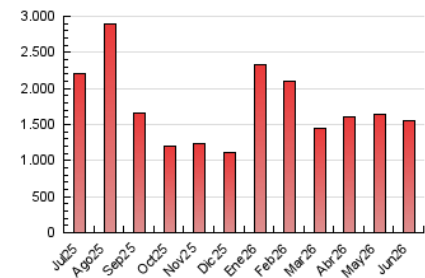

Páginas (x 1000)