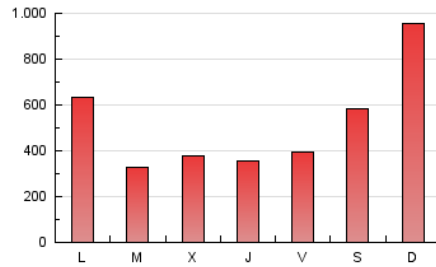

1. Cifras totales y promedios (Nacional e Internacional)

MES - AÑO	NAVEGADORES UNICOS	VISITAS	PAGINAS
Junio - 2026	171.763	431.407	1.546.774
PROMEDIO DIARIO	11.283	14.177	51.561
PROMEDIO LUNES-VIERNES	10.992	13.887	42.403
PROMEDIO SABADO-DOMINGO	12.084	14.974	76.744
PAGINAS / VISITAS	3,64		
DURACION MEDIA VISITAS	0:02:03		
TIEMPO INTERACCIÓN MEDIO	0:02:29		

2. Secciones (Nacional e Internacional)

	PAGINAS	%
HOME	95.953	6.20 %
RESTO	1.450.862	93.80 %

3. Por día del mes (Nacional e Internacional)

Día	N. únicos	Visitas	Páginas	Día	N. únicos	Visitas	Páginas	Día	N. únicos	Visitas	Páginas
1	12.193	15.680	56.066	11	8.357	10.955	22.549	21	13.271	16.113	78.974
2	11.522	14.740	40.067	12	11.101	14.039	26.685	22	11.768	14.783	51.815
3	9.491	12.257	29.453	13	17.413	20.108	67.739	23	9.828	12.666	32.067
4	10.971	14.041	36.008	14	21.213	25.838	184.577	24	11.273	14.092	57.348
5	10.903	13.647	38.774	15	21.357	24.159	114.592	25	8.375	11.111	47.555
6	8.490	10.825	38.325	16	13.029	16.675	38.970	26	9.546	12.113	52.031
7	8.874	11.753	78.731	17	12.309	15.846	38.055	27	6.646	8.877	26.562
8	8.597	11.178	65.699	18	11.986	14.655	35.698	28	7.798	10.521	38.987
9	9.478	12.582	30.374	19	11.713	14.460	40.080	29	9.940	12.676	28.734
10	9.912	12.359	26.713	20	12.967	15.753	100.057	30	8.181	10.794	23.530

4. Gráficas (Nacional e Internacional)

4.1 Por día de la semana (promedio)

N. únicos / Visitas (x 100)

Páginas (x 100)

4.2 Por franja horaria (promedio)

Visitas_ (x 1000)

Páginas (x 1000)

4.3 Por meses