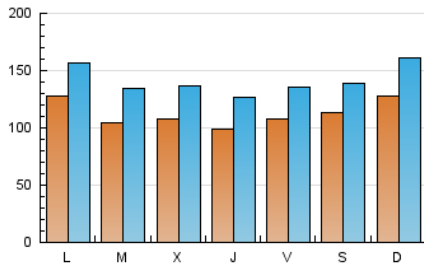

1. Cifras totales y promedios (Nacional e Internacional)

MES - AÑO	NAVEGADORES UNICOS	VISITAS	PAGINAS
Junio - 2026	171.763	431.407	1.546.774
PROMEDIO DIARIO	11.283	14.177	51.561
PROMEDIO LUNES-VIERNES	10.992	13.887	42.403
PROMEDIO SABADO-DOMINGO	12.084	14.974	76.744
PAGINAS / VISITAS	3,64		
DURACION MEDIA VISITAS	0:02:03		
TIEMPO INTERACCIÓN MEDIO	0:02:29		

2. Secciones (Nacional e Internacional)

	PAGINAS	%
HOME	95.953	6.20 %
RESTO	1.450.862	93.80 %

3. Por día del mes (Nacional e Internacional)

Día	N. únicos	Visitas	Páginas	Día	N. únicos	Visitas	Páginas	Día	N. únicos	Visitas	Páginas
1	12.193	15.680	56.066	11	8.357	10.955	22.549	21	13.271	16.113	78.974
2	11.522	14.740	40.067	12	11.101	14.039	26.685	22	11.768	14.783	51.815
3	9.491	12.257	29.453	13	17.413	20.108	67.739	23	9.828	12.666	32.067
4	10.971	14.041	36.008	14	21.213	25.838	184.577	24	11.273	14.092	57.348
5	10.903	13.647	38.774	15	21.357	24.159	114.592	25	8.375	11.111	47.555
6	8.490	10.825	38.325	16	13.029	16.675	38.970	26	9.546	12.113	52.031
7	8.874	11.753	78.731	17	12.309	15.846	38.055	27	6.646	8.877	26.562
8	8.597	11.178	65.699	18	11.986	14.655	35.698	28	7.798	10.521	38.987
9	9.478	12.582	30.374	19	11.713	14.460	40.080	29	9.940	12.676	28.734
10	9.912	12.359	26.713	20	12.967	15.753	100.057	30	8.181	10.794	23.530

4. Gráficas (Nacional e Internacional)

4.1 Por día de la semana (promedio)

N. únicos / Visitas (x 100)

Páginas (x 100)

4.2 Por franja horaria (promedio)

Visitas_ (x 1000)

Páginas (x 1000)

4.3 Por meses