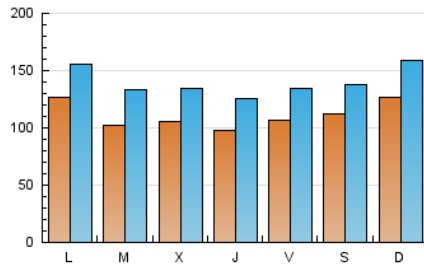

1. Cifras totales y promedios (Nacional)

MES - AÑO	NAVEGADORES UNICOS	VISITAS	PAGINAS
Junio - 2026	168.600	426.924	1.534.096
PROMEDIO DIARIO	11.131	14.020	51.137
PROMEDIO LUNES-VIERNES	10.841	13.731	42.018
PROMEDIO SABADO-DOMINGO	11.928	14.814	76.213
PAGINAS / VISITAS	3,65		
DURACION MEDIA VISITAS	0:02:03		
TIEMPO INTERACCIÓN MEDIO	0:02:31		

2. Secciones (Nacional)

	PAGINAS	%
HOME	94.740	6.18 %
RESTO	1.439.356	93.82 %

3. Por día del mes (Nacional)

Día	N. únicos	Visitas	Páginas	Día	N. únicos	Visitas	Páginas	Día	N. únicos	Visitas	Páginas
1	12.038	15.559	55.781	11	8.254	10.818	22.383	21	13.126	16.004	78.416
2	11.403	14.593	39.464	12	11.028	13.940	26.512	22	11.570	14.588	51.348
3	9.306	12.074	28.939	13	17.239	19.966	67.334	23	9.676	12.526	31.700
4	10.769	13.838	35.611	14	20.950	25.528	183.813	24	11.097	13.919	56.867
5	10.733	13.420	38.502	15	21.235	24.073	114.144	25	8.222	10.962	47.113
6	8.345	10.706	38.052	16	12.822	16.485	38.588	26	9.418	11.954	51.647
7	8.744	11.553	78.041	17	12.165	15.695	37.654	27	6.551	8.773	26.277
8	8.450	11.014	65.266	18	11.817	14.497	35.367	28	7.677	10.384	38.456
9	9.382	12.487	29.907	19	11.479	14.308	39.607	29	9.797	12.509	28.393
10	9.795	12.189	26.345	20	12.791	15.598	99.313	30	8.037	10.628	23.256

4. Gráficas (Nacional)

4.1 Por día de la semana (promedio)

N. únicos / Visitas (x 100)

Páginas (x 100)

4.2 Por franja horaria (promedio)

Visitas_ (x 1000)

Páginas (x 1000)

4.3 Por meses