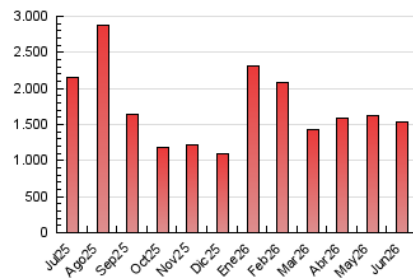

1. Cifras totales y promedios (Nacional)

MES - AÑO	NAVEGADORES UNICOS	VISITAS	PAGINAS
Junio - 2026	168.600	426.924	1.534.096
PROMEDIO DIARIO	11.131	14.020	51.137
PROMEDIO LUNES-VIERNES	10.841	13.731	42.018
PROMEDIO SABADO-DOMINGO	11.928	14.814	76.213
PAGINAS / VISITAS	3,65		
DURACION MEDIA VISITAS	0:02:03		
TIEMPO INTERACCIÓN MEDIO	0:02:31		

2. Secciones (Nacional)

	PAGINAS	%
HOME	94.740	6.18 %
RESTO	1.439.356	93.82 %

3. Por día del mes (Nacional)

Día	N. únicos	Visitas	Páginas	Día	N. únicos	Visitas	Páginas	Día	N. únicos	Visitas	Páginas
1	12.038	15.559	55.781	11	8.254	10.818	22.383	21	13.126	16.004	78.416
2	11.403	14.593	39.464	12	11.028	13.940	26.512	22	11.570	14.588	51.348
3	9.306	12.074	28.939	13	17.239	19.966	67.334	23	9.676	12.526	31.700
4	10.769	13.838	35.611	14	20.950	25.528	183.813	24	11.097	13.919	56.867
5	10.733	13.420	38.502	15	21.235	24.073	114.144	25	8.222	10.962	47.113
6	8.345	10.706	38.052	16	12.822	16.485	38.588	26	9.418	11.954	51.647
7	8.744	11.553	78.041	17	12.165	15.695	37.654	27	6.551	8.773	26.277
8	8.450	11.014	65.266	18	11.817	14.497	35.367	28	7.677	10.384	38.456
9	9.382	12.487	29.907	19	11.479	14.308	39.607	29	9.797	12.509	28.393
10	9.795	12.189	26.345	20	12.791	15.598	99.313	30	8.037	10.628	23.256

4. Gráficas (Nacional)

4.1 Por día de la semana (promedio)

N. únicos / Visitas (x 100)

Páginas (x 100)

4.2 Por franja horaria (promedio)

Visitas_ (x 1000)

Páginas (x 1000)

4.3 Por meses

N. únicos / Visitas (x 1000)

Páginas (x 1000)

5. Observaciones

Este Medio Electrónico de Comunicación ha sido medido por la herramienta Google Analytics de Google (GA4).

6. Definiciones básicas (Para más información ver Normas Técnicas para el Control de los Medios Electrónicos de Comunicación)