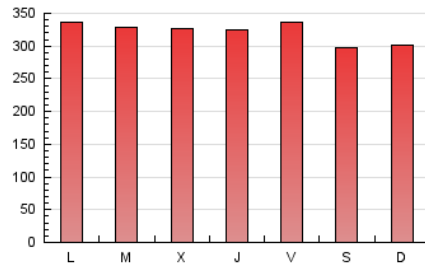

1. Cifras totales y promedios (Nacional)

MES - AÑO	NAVEGADORES UNICOS	VISITAS	PAGINAS
Junio - 2023	162.945	466.229	967.061
PROMEDIO DIARIO	11.743	15.541	32.235
PROMEDIO LUNES-VIERNES	11.732	15.689	33.068
PROMEDIO SABADO-DOMINGO	11.773	15.133	29.946
PAGINAS / VISITAS	2,07		
DURACION MEDIA VISITAS	0:01:45		
DURACION MEDIA PAGINAS	0:01:38		

2. Secciones (Nacional)

	PAGINAS	%
HOME	331.141	34.24 %
RESTO	635.920	65.76 %

3. Por día del mes (Nacional)

Día	N. únicos	Visitas	Páginas	Día	N. únicos	Visitas	Páginas	Día	N. únicos	Visitas	Páginas
1	13.741	18.733	40.252	11	13.532	16.821	31.308	21	10.484	14.236	30.667
2	11.526	15.194	31.600	12	11.373	15.114	31.182	22	10.537	14.222	29.014
3	10.314	13.543	26.962	13	12.689	16.875	34.213	23	10.725	14.504	30.464
4	10.156	13.510	26.564	14	12.355	16.275	33.422	24	9.389	12.383	24.732
5	11.461	15.470	33.873	15	11.582	15.244	31.910	25	8.871	11.936	24.424
6	12.336	16.374	33.720	16	16.669	21.884	42.667	26	9.885	13.468	28.552
7	12.190	16.035	33.539	17	12.461	16.249	34.567	27	10.180	13.661	29.635
8	10.729	14.697	31.570	18	16.429	20.121	38.047	28	10.891	14.803	33.370
9	12.115	16.028	32.895	19	14.032	19.038	41.102	29	10.150	13.522	29.400
10	13.035	16.501	32.965	20	11.585	15.332	33.489	30	10.868	14.456	30.956

4. Gráficas (Nacional)

4.1 Por día de la semana (promedio)

N. únicos / Visitas (x 100)

Páginas (x 100)

4.2 Por franja horaria (promedio)

Visitas_ (x 1000)

Páginas (x 1000)

4.3 Por meses