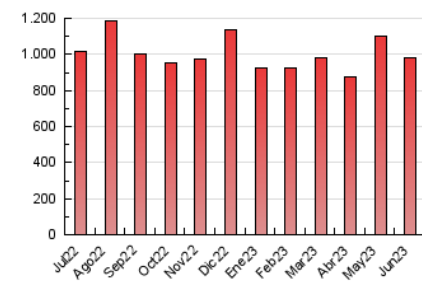

Páginas (x 1000)