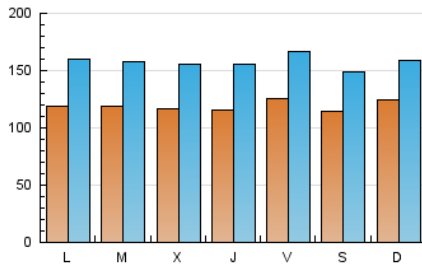

1. Cifras totales y promedios (Nacional e Internacional)

MES - AÑO	NAVEGADORES UNICOS	VISITAS	PAGINAS
Junio - 2023	168.017	473.478	977.993
PROMEDIO DIARIO	11.969	15.783	32.600
PROMEDIO LUNES-VIERNES	11.963	15.934	33.443
PROMEDIO SABADO-DOMINGO	11.985	15.367	30.280
PAGINAS / VISITAS	2,07		
DURACION MEDIA VISITAS	0:01:45		
DURACION MEDIA PAGINAS	0:01:38		

2. Secciones (Nacional e Internacional)

	PAGINAS	%
HOME	333.041	34.05 %
RESTO	644.952	65.95 %

3. Por día del mes (Nacional e Internacional)

Día	N. únicos	Visitas	Páginas	Día	N. únicos	Visitas	Páginas	Día	N. únicos	Visitas	Páginas
1	13.975	19.006	40.684	11	13.828	17.114	31.723	21	10.686	14.456	30.992
2	11.794	15.477	32.040	12	11.591	15.364	31.573	22	10.825	14.480	29.391
3	10.467	13.775	27.260	13	12.912	17.122	34.635	23	10.872	14.717	30.756
4	10.388	13.764	26.941	14	12.572	16.450	33.699	24	9.570	12.597	25.042
5	11.762	15.767	34.396	15	11.854	15.454	32.189	25	9.049	12.128	24.714
6	12.655	16.668	34.213	16	16.920	22.186	43.079	26	10.106	13.708	28.910
7	12.340	16.264	33.900	17	12.700	16.483	34.914	27	10.359	13.874	29.912
8	10.934	14.951	31.958	18	16.652	20.343	38.383	28	11.144	15.053	33.749
9	12.294	16.249	33.280	19	14.282	19.266	41.424	29	10.386	13.773	29.815
10	13.224	16.734	33.263	20	11.818	15.530	33.781	30	11.112	14.725	31.377

4. Gráficas (Nacional e Internacional)

4.1 Por día de la semana (promedio)

N. únicos / Visitas (x 100)

Páginas (x 100)

4.2 Por franja horaria (promedio)

Visitas_ (x 1000)

Páginas (x 1000)

4.3 Por meses