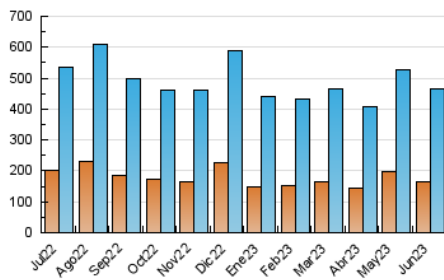

4.3 Por meses

N. únicos / Visitas (x 1000)