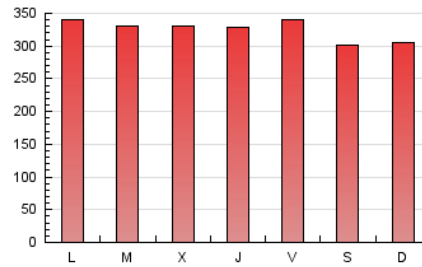

1. Cifras totales y promedios (Nacional e Internacional)

MES - AÑO	NAVEGADORES UNICOS	VISITAS	PAGINAS
Junio - 2023	168.017	473.478	977.993
PROMEDIO DIARIO	11.969	15.783	32.600
PROMEDIO LUNES-VIERNES	11.963	15.934	33.443
PROMEDIO SABADO-DOMINGO	11.985	15.367	30.280
PAGINAS / VISITAS	2,07		
DURACION MEDIA VISITAS	0:01:45		
DURACION MEDIA PAGINAS	0:01:38		

2. Secciones (Nacional e Internacional)

	PAGINAS	%
HOME	333.041	34.05 %
RESTO	644.952	65.95 %

3. Por día del mes (Nacional e Internacional)

Día	N. únicos	Visitas	Páginas	Día	N. únicos	Visitas	Páginas	Día	N. únicos	Visitas	Páginas
1	13.975	19.006	40.684	11	13.828	17.114	31.723	21	10.686	14.456	30.992
2	11.794	15.477	32.040	12	11.591	15.364	31.573	22	10.825	14.480	29.391
3	10.467	13.775	27.260	13	12.912	17.122	34.635	23	10.872	14.717	30.756
4	10.388	13.764	26.941	14	12.572	16.450	33.699	24	9.570	12.597	25.042
5	11.762	15.767	34.396	15	11.854	15.454	32.189	25	9.049	12.128	24.714
6	12.655	16.668	34.213	16	16.920	22.186	43.079	26	10.106	13.708	28.910
7	12.340	16.264	33.900	17	12.700	16.483	34.914	27	10.359	13.874	29.912
8	10.934	14.951	31.958	18	16.652	20.343	38.383	28	11.144	15.053	33.749
9	12.294	16.249	33.280	19	14.282	19.266	41.424	29	10.386	13.773	29.815
10	13.224	16.734	33.263	20	11.818	15.530	33.781	30	11.112	14.725	31.377

4. Gráficas (Nacional e Internacional)

4.1 Por día de la semana (promedio)

N. únicos / Visitas (x 100)

Páginas (x 100)

4.2 Por franja horaria (promedio)

Visitas_ (x 1000)

Páginas (x 1000)

4.3 Por meses