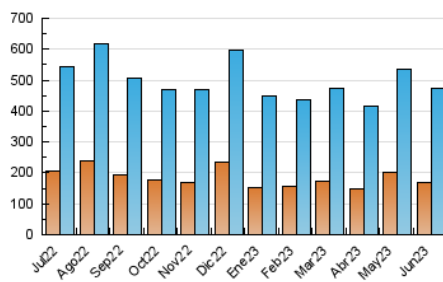

4.3 Por meses

N. únicos / Visitas (x 1000)