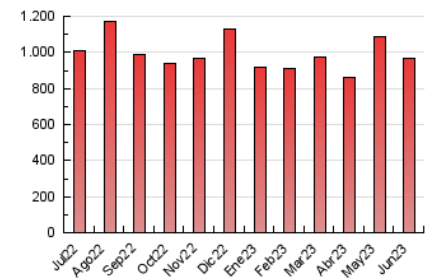

Páginas (x 1000)