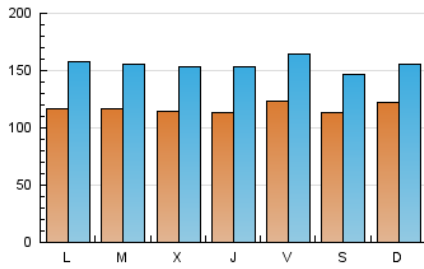

1. Cifras totales y promedios (Nacional)

MES - AÑO	NAVEGADORES UNICOS	VISITAS	PAGINAS
Junio - 2023	162.945	466.229	967.061
PROMEDIO DIARIO	11.743	15.541	32.235
PROMEDIO LUNES-VIERNES	11.732	15.689	33.068
PROMEDIO SABADO-DOMINGO	11.773	15.133	29.946
PAGINAS / VISITAS	2,07		
DURACION MEDIA VISITAS	0:01:45		
DURACION MEDIA PAGINAS	0:01:38		

2. Secciones (Nacional)

	PAGINAS	%
HOME	331.141	34.24 %
RESTO	635.920	65.76 %

3. Por día del mes (Nacional)

Día	N. únicos	Visitas	Páginas	Día	N. únicos	Visitas	Páginas	Día	N. únicos	Visitas	Páginas
1	13.741	18.733	40.252	11	13.532	16.821	31.308	21	10.484	14.236	30.667
2	11.526	15.194	31.600	12	11.373	15.114	31.182	22	10.537	14.222	29.014
3	10.314	13.543	26.962	13	12.689	16.875	34.213	23	10.725	14.504	30.464
4	10.156	13.510	26.564	14	12.355	16.275	33.422	24	9.389	12.383	24.732
5	11.461	15.470	33.873	15	11.582	15.244	31.910	25	8.871	11.936	24.424
6	12.336	16.374	33.720	16	16.669	21.884	42.667	26	9.885	13.468	28.552
7	12.190	16.035	33.539	17	12.461	16.249	34.567	27	10.180	13.661	29.635
8	10.729	14.697	31.570	18	16.429	20.121	38.047	28	10.891	14.803	33.370
9	12.115	16.028	32.895	19	14.032	19.038	41.102	29	10.150	13.522	29.400
10	13.035	16.501	32.965	20	11.585	15.332	33.489	30	10.868	14.456	30.956

4. Gráficas (Nacional)

4.1 Por día de la semana (promedio)

N. únicos / Visitas (x 100)

Páginas (x 100)

4.2 Por franja horaria (promedio)

Visitas_ (x 1000)

Páginas (x 1000)

4.3 Por meses