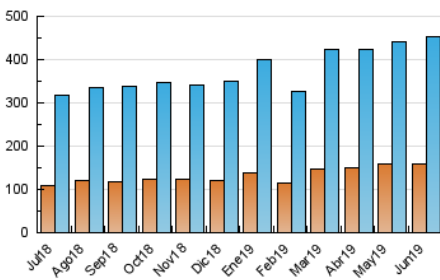

### 3. Por día del mes (Nacional e Internacional)

Día	N. únicos	Visitas	Páginas	Día	N. únicos	Visitas	Páginas	Día	N. únicos	Visitas	Páginas
1	9.616	12.297	24.445	11	11.561	15.351	31.236	21	11.323	14.732	29.546
2	10.897	13.801	27.126	12	13.011	17.033	34.108	22	10.206	13.294	25.230
3	14.246	18.907	38.134	13	12.701	16.308	32.628	23	11.666	15.209	31.435
4	9.445	12.603	25.226	14	13.796	17.085	33.226	24	14.735	19.102	39.250
5	11.012	14.301	28.146	15	9.391	12.406	26.963	25	14.639	18.682	37.123
6	12.282	16.007	32.713	16	11.297	14.937	29.480	26	11.805	15.243	33.096
7	9.755	12.777	26.086	17	11.810	15.380	33.507	27	10.868	14.247	29.131
8	9.739	12.259	23.470	18	16.371	20.479	38.913	28	11.126	14.191	29.155
9	10.658	13.546	27.289	19	14.482	18.173	35.173	29	8.947	11.365	24.034
10	10.593	13.610	29.411	20	13.909	17.498	34.557	30	8.246	10.791	22.275

4. Gráficas (Nacional e Internacional)

4.1 Por día de la semana (promedio)

N. únicos / Visitas (x 100)

Páginas (x 100)

4.2 Por franja horaria (promedio)

Visitas (x 1000)

Páginas (x 1000)

4.3 Por meses

N. únicos / Visitas (x 1000)

Páginas (x 1000)