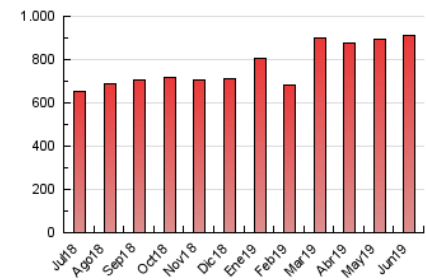

### 1. Cifras totales y promedios (Nacional e Internacional)

MES - AÑO	NAVEGADORES UNICOS	VISITAS	PAGINAS
Junio - 2019	159.309	451.614	912.112
<b>PROMEDIO DIARIO</b>	<b>11.671</b>	<b>15.054</b>	<b>30.404</b>
<b>PROMEDIO LUNES-VIERNES</b>	12.474	16.085	32.518
<b>PROMEDIO SABADO-DOMINGO</b>	10.066	12.991	26.175
<b>PAGINAS / VISITAS</b>	2,02		
<b>DURACION MEDIA VISITAS</b>	0:01:39		
<b>DURACION MEDIA PAGINAS</b>	0:01:38		

### 3. Por día del mes (Nacional e Internacional)

Día	N. únicos	Visitas	Páginas	Día	N. únicos	Visitas	Páginas	Día	N. únicos	Visitas	Páginas
1	9.616	12.297	24.445	11	11.561	15.351	31.236	21	11.323	14.732	29.546
2	10.897	13.801	27.126	12	13.011	17.033	34.108	22	10.206	13.294	25.230
3	14.246	18.907	38.134	13	12.701	16.308	32.628	23	11.666	15.209	31.435
4	9.445	12.603	25.226	14	13.796	17.085	33.226	24	14.735	19.102	39.250
5	11.012	14.301	28.146	15	9.391	12.406	26.963	25	14.639	18.682	37.123
6	12.282	16.007	32.713	16	11.297	14.937	29.480	26	11.805	15.243	33.096
7	9.755	12.777	26.086	17	11.810	15.380	33.507	27	10.868	14.247	29.131
8	9.739	12.259	23.470	18	16.371	20.479	38.913	28	11.126	14.191	29.155
9	10.658	13.546	27.289	19	14.482	18.173	35.173	29	8.947	11.365	24.034
10	10.593	13.610	29.411	20	13.909	17.498	34.557	30	8.246	10.791	22.275

4. Gráficas (Nacional e Internacional)

4.1 Por día de la semana (promedio)

N. únicos / Visitas (x 100)

Páginas (x 100)

4.2 Por franja horaria (promedio)

Visitas (x 1000)

Páginas (x 1000)

4.3 Por meses

N. únicos / Visitas (x 1000)

Páginas (x 1000)