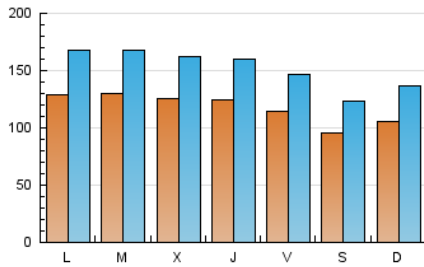

4. Gráficas (Nacional e Internacional)

4.1 Por día de la semana (promedio)

N. únicos / Visitas (x 100)