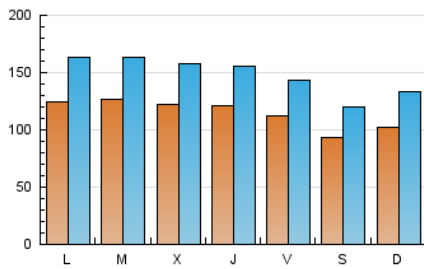

4. Gráficas (Nacional)

4.1 Por día de la semana (promedio)

N. únicos / Visitas (x 100)