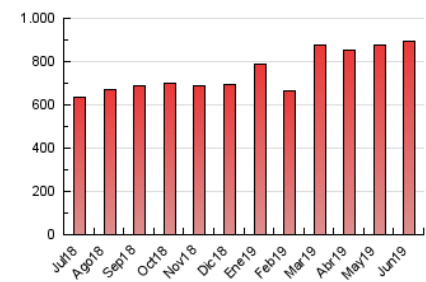

#### 3. Por día del mes (Nacional)

Día	N. únicos	Visitas	Páginas	Día	N. únicos	Visitas	Páginas	Día	N. únicos	Visitas	Páginas
1	9.343	11.989	23.941	11	11.215	14.973	30.636	21	10.995	14.386	29.067
2	10.530	13.417	26.554	12	12.649	16.642	33.519	22	9.954	12.977	24.786
3	13.901	18.507	37.495	13	12.327	15.878	32.005	23	11.361	14.901	30.977
4	9.124	12.230	24.636	14	13.446	16.700	32.711	24	14.355	18.689	38.608
5	10.723	13.951	27.593	15	9.066	12.059	26.476	25	14.278	18.273	36.476
6	11.921	15.618	32.142	16	10.985	14.589	28.918	26	11.389	14.848	32.498
7	9.477	12.468	25.642	17	11.493	15.037	33.024	27	10.465	13.807	28.518
8	9.411	11.903	22.988	18	15.943	19.951	38.106	28	10.812	13.805	28.593
9	10.367	13.229	26.834	19	14.112	17.752	34.573	29	8.668	11.067	23.593
10	10.247	13.255	28.916	20	13.550	17.100	33.972	30	8.027	10.529	21.865

##### 4.1 Por día de la semana (promedio)

N. únicos / Visitas (x 100)

Páginas (x 100)

##### 4.2 Por franja horaria (promedio)

Visitas (x 1000)

Páginas (x 1000)

##### 4.3 Por meses

N. únicos / Visitas (x 1000)

Páginas (x 1000)