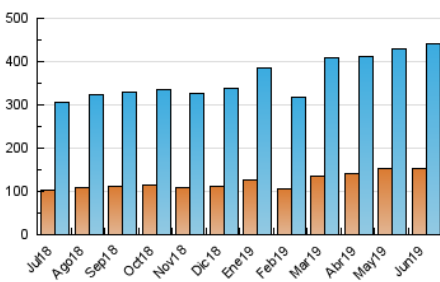

#### 3. Por día del mes (Nacional)

Día	N. únicos	Visitas	Páginas	Día	N. únicos	Visitas	Páginas	Día	N. únicos	Visitas	Páginas
1	9.343	11.989	23.941	11	11.215	14.973	30.636	21	10.995	14.386	29.067
2	10.530	13.417	26.554	12	12.649	16.642	33.519	22	9.954	12.977	24.786
3	13.901	18.507	37.495	13	12.327	15.878	32.005	23	11.361	14.901	30.977
4	9.124	12.230	24.636	14	13.446	16.700	32.711	24	14.355	18.689	38.608
5	10.723	13.951	27.593	15	9.066	12.059	26.476	25	14.278	18.273	36.476
6	11.921	15.618	32.142	16	10.985	14.589	28.918	26	11.389	14.848	32.498
7	9.477	12.468	25.642	17	11.493	15.037	33.024	27	10.465	13.807	28.518
8	9.411	11.903	22.988	18	15.943	19.951	38.106	28	10.812	13.805	28.593
9	10.367	13.229	26.834	19	14.112	17.752	34.573	29	8.668	11.067	23.593
10	10.247	13.255	28.916	20	13.550	17.100	33.972	30	8.027	10.529	21.865

##### 4.1 Por día de la semana (promedio)

N. únicos / Visitas (x 100)

Páginas (x 100)

##### 4.2 Por franja horaria (promedio)

Visitas (x 1000)

Páginas (x 1000)

##### 4.3 Por meses

N. únicos / Visitas (x 1000)

Páginas (x 1000)