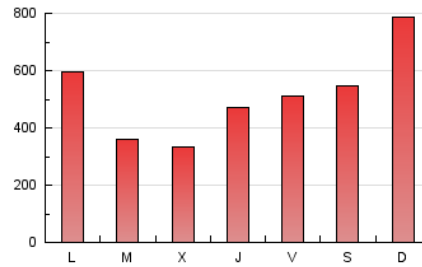

1. Cifras totales y promedios (Nacional)

MES - AÑO	NAVEGADORES UNICOS	VISITAS	PAGINAS
Mayo - 2026	186.990	464.568	1.625.560
PROMEDIO DIARIO	12.270	15.460	52.437
PROMEDIO LUNES-VIERNES	12.463	15.641	45.657
PROMEDIO SABADO-DOMINGO	11.863	15.080	66.676
PAGINAS / VISITAS	3,39		
DURACION MEDIA VISITAS	0:02:09		
TIEMPO INTERACCIÓN MEDIO	0:02:30		

2. Secciones (Nacional)

	PAGINAS	%
HOME	104.069	6.40 %
RESTO	1.521.491	93.60 %

3. Por día del mes (Nacional)

Día	N. únicos	Visitas	Páginas	Día	N. únicos	Visitas	Páginas	Día	N. únicos	Visitas	Páginas
1	23.506	28.145	82.711	11	13.891	17.496	49.133	21	8.766	11.386	38.425
2	11.176	14.430	45.812	12	14.419	17.902	38.249	22	8.092	10.582	34.637
3	10.619	12.995	26.154	13	16.633	19.530	45.746	23	10.526	13.984	36.714
4	8.422	10.979	23.804	14	10.835	13.609	32.160	24	20.971	27.403	186.333
5	8.055	10.568	21.330	15	10.758	13.508	26.129	25	15.496	21.703	89.977
6	8.802	11.590	25.375	16	8.964	11.709	50.835	26	19.197	23.173	45.769
7	8.252	11.088	38.303	17	10.817	13.418	63.383	27	14.882	17.848	38.802
8	9.384	12.335	34.460	18	13.721	16.836	74.850	28	12.916	16.654	78.837
9	9.571	12.287	49.783	19	12.631	15.039	38.135	29	15.063	18.013	77.927
10	11.081	14.388	55.228	20	8.007	10.484	24.043	30	15.129	17.872	90.602
								31	9.779	12.314	61.914

4. Gráficas (Nacional)

4.1 Por día de la semana (promedio)

N. únicos / Visitas (x 100)

Páginas (x 100)

4.2 Por franja horaria (promedio)

Visitas_ (x 1000)

Páginas (x 1000)

4.3 Por meses