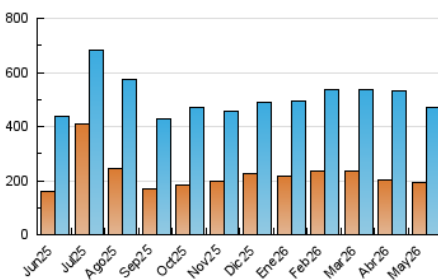

4.3 Por meses

N. únicos / Visitas (x 1000)