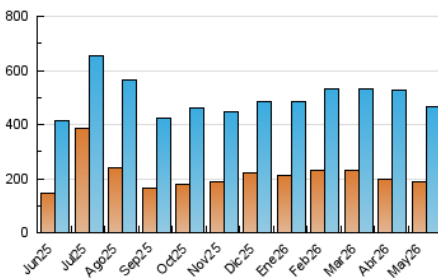

1. Cifras totales y promedios (Nacional)

MES - AÑO	NAVEGADORES UNICOS	VISITAS	PAGINAS
Mayo - 2026	186.990	464.568	1.625.560
PROMEDIO DIARIO	12.270	15.460	52.437
PROMEDIO LUNES-VIERNES	12.463	15.641	45.657
PROMEDIO SABADO-DOMINGO	11.863	15.080	66.676
PAGINAS / VISITAS	3,39		
DURACION MEDIA VISITAS	0:02:09		
TIEMPO INTERACCIÓN MEDIO	0:02:30		

2. Secciones (Nacional)

	PAGINAS	%
HOME	104.069	6.40 %
RESTO	1.521.491	93.60 %

3. Por día del mes (Nacional)

Día	N. únicos	Visitas	Páginas	Día	N. únicos	Visitas	Páginas	Día	N. únicos	Visitas	Páginas
1	23.506	28.145	82.711	11	13.891	17.496	49.133	21	8.766	11.386	38.425
2	11.176	14.430	45.812	12	14.419	17.902	38.249	22	8.092	10.582	34.637
3	10.619	12.995	26.154	13	16.633	19.530	45.746	23	10.526	13.984	36.714
4	8.422	10.979	23.804	14	10.835	13.609	32.160	24	20.971	27.403	186.333
5	8.055	10.568	21.330	15	10.758	13.508	26.129	25	15.496	21.703	89.977
6	8.802	11.590	25.375	16	8.964	11.709	50.835	26	19.197	23.173	45.769
7	8.252	11.088	38.303	17	10.817	13.418	63.383	27	14.882	17.848	38.802
8	9.384	12.335	34.460	18	13.721	16.836	74.850	28	12.916	16.654	78.837
9	9.571	12.287	49.783	19	12.631	15.039	38.135	29	15.063	18.013	77.927
10	11.081	14.388	55.228	20	8.007	10.484	24.043	30	15.129	17.872	90.602
								31	9.779	12.314	61.914

4. Gráficas (Nacional)

4.1 Por día de la semana (promedio)

N. únicos / Visitas (x 100)

Páginas (x 100)

4.2 Por franja horaria (promedio)

Visitas_ (x 1000)

Páginas (x 1000)

4.3 Por meses

N. únicos / Visitas (x 1000)

Páginas (x 1000)

5. Observaciones

Este Medio Electrónico de Comunicación ha sido medido por la herramienta Google Analytics de Google (GA4).

6. Definiciones básicas (Para más información ver Normas Técnicas para el Control de los Medios Electrónicos de Comunicación)