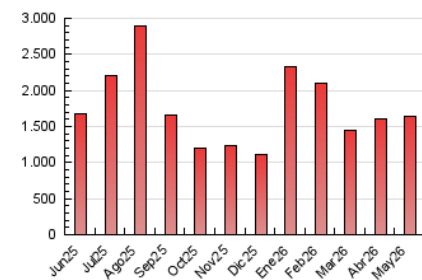

Páginas (x 1000)