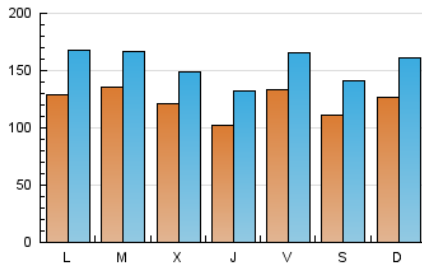

1. Cifras totales y promedios (Nacional)

MES - AÑO	NAVEGADORES UNICOS	VISITAS	PAGINAS
Mayo - 2026	186.990	464.568	1.625.560
PROMEDIO DIARIO	12.270	15.460	52.437
PROMEDIO LUNES-VIERNES	12.463	15.641	45.657
PROMEDIO SABADO-DOMINGO	11.863	15.080	66.676
PAGINAS / VISITAS	3,39		
DURACION MEDIA VISITAS	0:02:09		
TIEMPO INTERACCIÓN MEDIO	0:02:30		

2. Secciones (Nacional)

	PAGINAS	%
HOME	104.069	6.40 %
RESTO	1.521.491	93.60 %

3. Por día del mes (Nacional)

Día	N. únicos	Visitas	Páginas	Día	N. únicos	Visitas	Páginas	Día	N. únicos	Visitas	Páginas
1	23.506	28.145	82.711	11	13.891	17.496	49.133	21	8.766	11.386	38.425
2	11.176	14.430	45.812	12	14.419	17.902	38.249	22	8.092	10.582	34.637
3	10.619	12.995	26.154	13	16.633	19.530	45.746	23	10.526	13.984	36.714
4	8.422	10.979	23.804	14	10.835	13.609	32.160	24	20.971	27.403	186.333
5	8.055	10.568	21.330	15	10.758	13.508	26.129	25	15.496	21.703	89.977
6	8.802	11.590	25.375	16	8.964	11.709	50.835	26	19.197	23.173	45.769
7	8.252	11.088	38.303	17	10.817	13.418	63.383	27	14.882	17.848	38.802
8	9.384	12.335	34.460	18	13.721	16.836	74.850	28	12.916	16.654	78.837
9	9.571	12.287	49.783	19	12.631	15.039	38.135	29	15.063	18.013	77.927
10	11.081	14.388	55.228	20	8.007	10.484	24.043	30	15.129	17.872	90.602
								31	9.779	12.314	61.914

4. Gráficas (Nacional)

4.1 Por día de la semana (promedio)

N. únicos / Visitas (x 100)

Páginas (x 100)

4.2 Por franja horaria (promedio)

Visitas_ (x 1000)

Páginas (x 1000)

4.3 Por meses