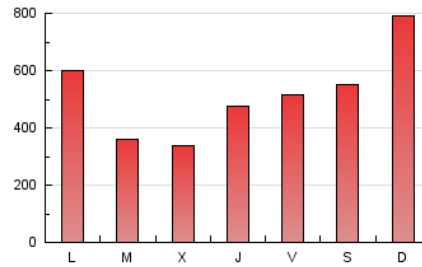

1. Cifras totales y promedios (Nacional e Internacional)

MES - AÑO	NAVEGADORES UNICOS	VISITAS	PAGINAS
Mayo - 2026	190.812	468.650	1.640.449
PROMEDIO DIARIO	12.426	15.650	52.918
PROMEDIO LUNES-VIERNES	12.628	15.835	46.107
PROMEDIO SABADO-DOMINGO	12.003	15.262	67.221
PAGINAS / VISITAS	3,38		
DURACION MEDIA VISITAS	0:02:09		
TIEMPO INTERACCIÓN MEDIO	0:02:28		

2. Secciones (Nacional e Internacional)

	PAGINAS	%
HOME	105.165	6.41 %
RESTO	1.535.284	93.59 %

3. Por día del mes (Nacional e Internacional)

Día	N. únicos	Visitas	Páginas	Día	N. únicos	Visitas	Páginas	Día	N. únicos	Visitas	Páginas
1	23.751	28.359	83.384	11	13.967	17.600	49.562	21	9.217	11.907	39.030
2	11.305	14.638	46.334	12	14.608	18.016	38.551	22	8.275	10.783	35.024
3	10.731	13.182	26.378	13	16.817	19.732	46.505	23	10.640	14.142	37.022
4	8.521	11.138	24.037	14	10.952	13.758	32.494	24	21.279	27.705	187.902
5	8.183	10.704	21.531	15	10.905	13.666	26.316	25	15.650	21.907	91.035
6	8.911	11.705	25.595	16	9.058	11.847	51.122	26	19.379	23.420	46.135
7	8.353	11.208	38.688	17	11.030	13.626	63.856	27	15.169	18.195	39.427
8	9.493	12.476	34.762	18	13.887	16.966	75.426	28	13.149	16.959	79.434
9	9.685	12.418	50.142	19	12.725	15.213	38.577	29	15.171	18.218	78.491
10	11.197	14.528	55.806	20	8.104	10.601	24.239	30	15.216	18.036	91.129
								31	9.886	12.498	62.515

4. Gráficas (Nacional e Internacional)

4.1 Por día de la semana (promedio)

N. únicos / Visitas (x 100)

Páginas (x 100)

4.2 Por franja horaria (promedio)

Visitas_ (x 1000)

Páginas (x 1000)

4.3 Por meses