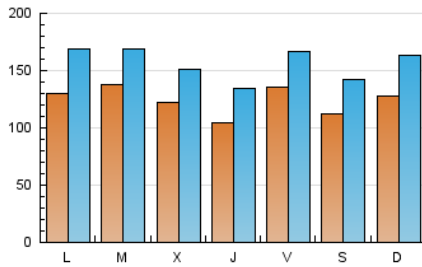

1. Cifras totales y promedios (Nacional e Internacional)

MES - AÑO	NAVEGADORES UNICOS	VISITAS	PAGINAS
Mayo - 2026	190.812	468.650	1.640.449
PROMEDIO DIARIO	12.426	15.650	52.918
PROMEDIO LUNES-VIERNES	12.628	15.835	46.107
PROMEDIO SABADO-DOMINGO	12.003	15.262	67.221
PAGINAS / VISITAS	3,38		
DURACION MEDIA VISITAS	0:02:09		
TIEMPO INTERACCIÓN MEDIO	0:02:28		

2. Secciones (Nacional e Internacional)

	PAGINAS	%
HOME	105.165	6.41 %
RESTO	1.535.284	93.59 %

3. Por día del mes (Nacional e Internacional)

Día	N. únicos	Visitas	Páginas	Día	N. únicos	Visitas	Páginas	Día	N. únicos	Visitas	Páginas
1	23.751	28.359	83.384	11	13.967	17.600	49.562	21	9.217	11.907	39.030
2	11.305	14.638	46.334	12	14.608	18.016	38.551	22	8.275	10.783	35.024
3	10.731	13.182	26.378	13	16.817	19.732	46.505	23	10.640	14.142	37.022
4	8.521	11.138	24.037	14	10.952	13.758	32.494	24	21.279	27.705	187.902
5	8.183	10.704	21.531	15	10.905	13.666	26.316	25	15.650	21.907	91.035
6	8.911	11.705	25.595	16	9.058	11.847	51.122	26	19.379	23.420	46.135
7	8.353	11.208	38.688	17	11.030	13.626	63.856	27	15.169	18.195	39.427
8	9.493	12.476	34.762	18	13.887	16.966	75.426	28	13.149	16.959	79.434
9	9.685	12.418	50.142	19	12.725	15.213	38.577	29	15.171	18.218	78.491
10	11.197	14.528	55.806	20	8.104	10.601	24.239	30	15.216	18.036	91.129
								31	9.886	12.498	62.515

4. Gráficas (Nacional e Internacional)

4.1 Por día de la semana (promedio)

N. únicos / Visitas (x 100)

Páginas (x 100)

4.2 Por franja horaria (promedio)

Visitas_ (x 1000)

Páginas (x 1000)

4.3 Por meses