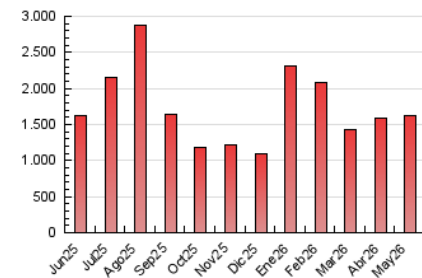

1. Cifras totales y promedios (Nacional)

MES - AÑO	NAVEGADORES UNICOS	VISITAS	PAGINAS
Mayo - 2026	186.990	464.568	1.625.560
PROMEDIO DIARIO	12.270	15.460	52.437
PROMEDIO LUNES-VIERNES	12.463	15.641	45.657
PROMEDIO SABADO-DOMINGO	11.863	15.080	66.676
PAGINAS / VISITAS	3,39		
DURACION MEDIA VISITAS	0:02:09		
TIEMPO INTERACCIÓN MEDIO	0:02:30		

2. Secciones (Nacional)

	PAGINAS	%
HOME	104.069	6.40 %
RESTO	1.521.491	93.60 %

3. Por día del mes (Nacional)

Día	N. únicos	Visitas	Páginas	Día	N. únicos	Visitas	Páginas	Día	N. únicos	Visitas	Páginas
1	23.506	28.145	82.711	11	13.891	17.496	49.133	21	8.766	11.386	38.425
2	11.176	14.430	45.812	12	14.419	17.902	38.249	22	8.092	10.582	34.637
3	10.619	12.995	26.154	13	16.633	19.530	45.746	23	10.526	13.984	36.714
4	8.422	10.979	23.804	14	10.835	13.609	32.160	24	20.971	27.403	186.333
5	8.055	10.568	21.330	15	10.758	13.508	26.129	25	15.496	21.703	89.977
6	8.802	11.590	25.375	16	8.964	11.709	50.835	26	19.197	23.173	45.769
7	8.252	11.088	38.303	17	10.817	13.418	63.383	27	14.882	17.848	38.802
8	9.384	12.335	34.460	18	13.721	16.836	74.850	28	12.916	16.654	78.837
9	9.571	12.287	49.783	19	12.631	15.039	38.135	29	15.063	18.013	77.927
10	11.081	14.388	55.228	20	8.007	10.484	24.043	30	15.129	17.872	90.602
								31	9.779	12.314	61.914

4. Gráficas (Nacional)

4.1 Por día de la semana (promedio)

N. únicos / Visitas (x 100)

Páginas (x 100)

4.2 Por franja horaria (promedio)

Visitas_ (x 1000)

Páginas (x 1000)

4.3 Por meses

N. únicos / Visitas (x 1000)

Páginas (x 1000)

5. Observaciones

Este Medio Electrónico de Comunicación ha sido medido por la herramienta Google Analytics de Google (GA4).

6. Definiciones básicas (Para más información ver Normas Técnicas para el Control de los Medios Electrónicos de Comunicación)