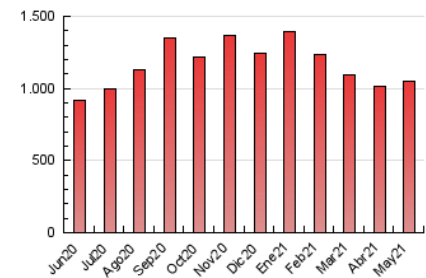

Páginas (x 1000)