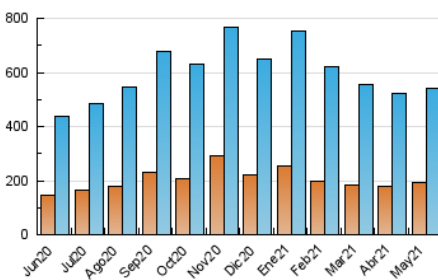

4.3 Por meses

N. únicos / Visitas (x 1000)