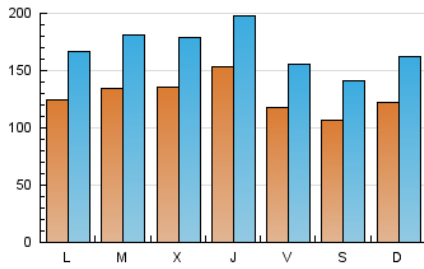

1. Cifras totales y promedios (Nacional)

MES - AÑO	NAVEGADORES UNICOS	VISITAS	PAGINAS
Mayo - 2021	175.279	520.351	1.046.573
PROMEDIO DIARIO	12.691	16.786	33.760
PROMEDIO LUNES-VIERNES	13.284	17.566	35.676
PROMEDIO SABADO-DOMINGO	11.446	15.147	29.739
PAGINAS / VISITAS	2,01		
DURACION MEDIA VISITAS	0:01:40		
DURACION MEDIA PAGINAS	0:01:39		

2. Secciones (Nacional)

	PAGINAS	%
HOME	383.384	36.63 %
RESTO	663.189	63.37 %

3. Por día del mes (Nacional)

Día	N. únicos	Visitas	Páginas	Día	N. únicos	Visitas	Páginas	Día	N. únicos	Visitas	Páginas
1	10.299	13.699	28.088	11	16.997	22.147	43.569	21	10.556	14.186	29.365
2	10.292	13.624	27.460	12	14.471	18.860	36.819	22	10.574	13.688	26.234
3	12.325	16.529	34.560	13	14.337	18.968	37.984	23	11.004	15.058	31.007
4	12.115	16.290	33.166	14	12.120	15.961	31.339	24	11.655	15.837	33.638
5	12.019	16.010	32.514	15	10.652	14.190	28.049	25	13.977	18.729	38.419
6	22.935	28.630	50.823	16	11.735	15.494	29.056	26	16.993	21.745	44.811
7	14.267	18.298	35.706	17	9.584	13.064	27.173	27	12.336	16.213	35.250
8	10.781	14.260	27.808	18	10.905	15.168	31.979	28	10.141	13.828	29.870
9	17.191	22.468	43.295	19	10.899	14.745	31.268	29	11.126	14.659	27.772
10	17.340	22.698	45.121	20	11.587	15.500	32.307	30	10.804	14.328	28.616
								31	11.411	15.477	33.507

4. Gráficas (Nacional)

4.1 Por día de la semana (promedio)

N. únicos / Visitas (x 100)

Páginas (x 100)

4.2 Por franja horaria (promedio)

Visitas__ (x 1000)

Páginas (x 1000)

4.3 Por meses