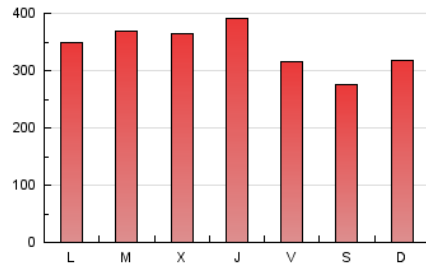

1. Cifras totales y promedios (Nacional)

MES - AÑO	NAVEGADORES UNICOS	VISITAS	PAGINAS
Mayo - 2021	175.279	520.351	1.046.573
PROMEDIO DIARIO	12.691	16.786	33.760
PROMEDIO LUNES-VIERNES	13.284	17.566	35.676
PROMEDIO SABADO-DOMINGO	11.446	15.147	29.739
PAGINAS / VISITAS	2,01		
DURACION MEDIA VISITAS	0:01:40		
DURACION MEDIA PAGINAS	0:01:39		

2. Secciones (Nacional)

	PAGINAS	%
HOME	383.384	36.63 %
RESTO	663.189	63.37 %

3. Por día del mes (Nacional)

Día	N. únicos	Visitas	Páginas	Día	N. únicos	Visitas	Páginas	Día	N. únicos	Visitas	Páginas
1	10.299	13.699	28.088	11	16.997	22.147	43.569	21	10.556	14.186	29.365
2	10.292	13.624	27.460	12	14.471	18.860	36.819	22	10.574	13.688	26.234
3	12.325	16.529	34.560	13	14.337	18.968	37.984	23	11.004	15.058	31.007
4	12.115	16.290	33.166	14	12.120	15.961	31.339	24	11.655	15.837	33.638
5	12.019	16.010	32.514	15	10.652	14.190	28.049	25	13.977	18.729	38.419
6	22.935	28.630	50.823	16	11.735	15.494	29.056	26	16.993	21.745	44.811
7	14.267	18.298	35.706	17	9.584	13.064	27.173	27	12.336	16.213	35.250
8	10.781	14.260	27.808	18	10.905	15.168	31.979	28	10.141	13.828	29.870
9	17.191	22.468	43.295	19	10.899	14.745	31.268	29	11.126	14.659	27.772
10	17.340	22.698	45.121	20	11.587	15.500	32.307	30	10.804	14.328	28.616
								31	11.411	15.477	33.507

4. Gráficas (Nacional)

4.1 Por día de la semana (promedio)

N. únicos / Visitas (x 100)

Páginas (x 100)

4.2 Por franja horaria (promedio)

Visitas__ (x 1000)

Páginas (x 1000)

4.3 Por meses