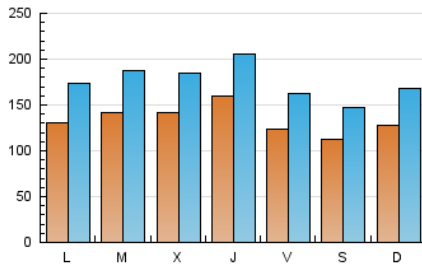

1. Cifras totales y promedios (Nacional e Internacional)

MES - AÑO	NAVEGADORES UNICOS	VISITAS	PAGINAS
Mayo - 2021	192.220	540.811	1.071.962
PROMEDIO DIARIO	13.310	17.446	34.579
PROMEDIO LUNES-VIERNES	13.925	18.247	36.525
PROMEDIO SABADO-DOMINGO	12.018	15.762	30.494
PAGINAS / VISITAS	1,98		
DURACION MEDIA VISITAS	0:01:37		
DURACION MEDIA PAGINAS	0:01:39		

2. Secciones (Nacional e Internacional)

	PAGINAS	%
HOME	386.275	36.03 %
RESTO	685.687	63.97 %

3. Por día del mes (Nacional e Internacional)

Día	N. únicos	Visitas	Páginas	Día	N. únicos	Visitas	Páginas	Día	N. únicos	Visitas	Páginas
1	10.880	14.280	28.750	11	17.688	22.932	44.511	21	11.136	14.781	30.188
2	10.777	14.163	28.144	12	15.138	19.597	37.847	22	11.038	14.172	26.822
3	12.947	17.140	35.306	13	15.048	19.705	38.886	23	11.623	15.659	31.819
4	12.773	16.981	33.995	14	12.744	16.649	32.155	24	12.194	16.393	34.335
5	12.713	16.727	33.336	15	11.273	14.851	28.868	25	14.623	19.381	39.226
6	23.916	29.655	52.016	16	12.336	16.173	29.906	26	17.592	22.404	45.641
7	14.959	19.049	36.601	17	10.078	13.616	27.888	27	12.906	16.822	36.061
8	11.451	14.963	28.618	18	11.421	15.738	32.698	28	10.798	14.529	30.767
9	17.792	23.142	44.134	19	11.477	15.405	32.056	29	11.645	15.289	28.543
10	18.074	23.463	46.143	20	12.265	16.173	33.159	30	11.367	14.924	29.332
								31	11.942	16.055	34.211

4. Gráficas (Nacional e Internacional)

4.1 Por día de la semana (promedio)

N. únicos / Visitas (x 100)

Páginas (x 100)

4.2 Por franja horaria (promedio)

Visitas (x 1000)

Páginas (x 1000)

4.3 Por meses