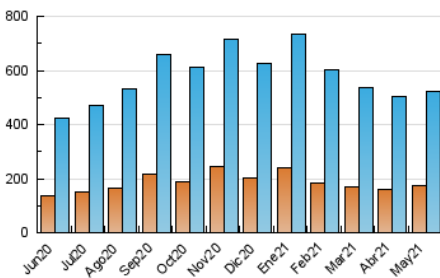

4.3 Por meses

N. únicos / Visitas (x 1000)