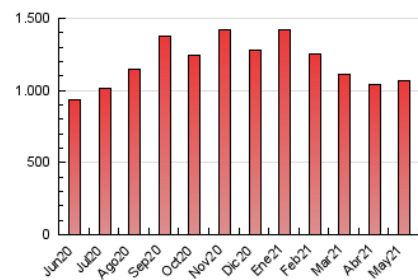

Páginas (x 1000)