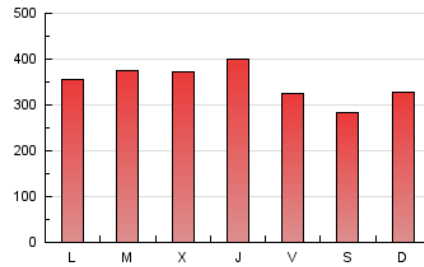

1. Cifras totales y promedios (Nacional e Internacional)

MES - AÑO	NAVEGADORES UNICOS	VISITAS	PAGINAS
Mayo - 2021	192.220	540.811	1.071.962
PROMEDIO DIARIO	13.310	17.446	34.579
PROMEDIO LUNES-VIERNES	13.925	18.247	36.525
PROMEDIO SABADO-DOMINGO	12.018	15.762	30.494
PAGINAS / VISITAS	1,98		
DURACION MEDIA VISITAS	0:01:37		
DURACION MEDIA PAGINAS	0:01:39		

2. Secciones (Nacional e Internacional)

	PAGINAS	%
HOME	386.275	36.03 %
RESTO	685.687	63.97 %

3. Por día del mes (Nacional e Internacional)

Día	N. únicos	Visitas	Páginas	Día	N. únicos	Visitas	Páginas	Día	N. únicos	Visitas	Páginas
1	10.880	14.280	28.750	11	17.688	22.932	44.511	21	11.136	14.781	30.188
2	10.777	14.163	28.144	12	15.138	19.597	37.847	22	11.038	14.172	26.822
3	12.947	17.140	35.306	13	15.048	19.705	38.886	23	11.623	15.659	31.819
4	12.773	16.981	33.995	14	12.744	16.649	32.155	24	12.194	16.393	34.335
5	12.713	16.727	33.336	15	11.273	14.851	28.868	25	14.623	19.381	39.226
6	23.916	29.655	52.016	16	12.336	16.173	29.906	26	17.592	22.404	45.641
7	14.959	19.049	36.601	17	10.078	13.616	27.888	27	12.906	16.822	36.061
8	11.451	14.963	28.618	18	11.421	15.738	32.698	28	10.798	14.529	30.767
9	17.792	23.142	44.134	19	11.477	15.405	32.056	29	11.645	15.289	28.543
10	18.074	23.463	46.143	20	12.265	16.173	33.159	30	11.367	14.924	29.332
								31	11.942	16.055	34.211

4. Gráficas (Nacional e Internacional)

4.1 Por día de la semana (promedio)

N. únicos / Visitas (x 100)

Páginas (x 100)

4.2 Por franja horaria (promedio)

Visitas (x 1000)

Páginas (x 1000)

4.3 Por meses