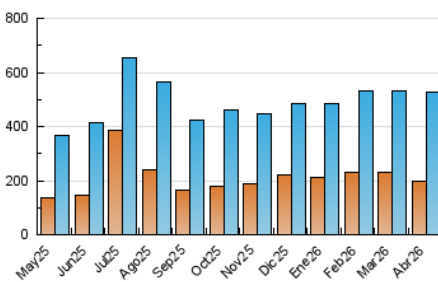

1. Cifras totales y promedios (Nacional)

MES - AÑO	NAVEGADORES UNICOS	VISITAS	PAGINAS
Abril - 2026	197.617	527.164	1.583.858
PROMEDIO DIARIO	13.826	16.991	52.795
PROMEDIO LUNES-VIERNES	13.948	17.216	49.339
PROMEDIO SABADO-DOMINGO	13.491	16.371	62.301
PAGINAS / VISITAS	3,11		
DURACION MEDIA VISITAS	0:01:49		
TIEMPO INTERACCIÓN MEDIO	0:02:15		

2. Secciones (Nacional)

	PAGINAS	%
HOME	96.196	6.07 %
RESTO	1.487.662	93.93 %

3. Por día del mes (Nacional)

Día	N. únicos	Visitas	Páginas	Día	N. únicos	Visitas	Páginas	Día	N. únicos	Visitas	Páginas
1	11.004	13.586	33.701	11	13.235	16.564	42.292	21	16.424	19.698	36.583
2	12.922	16.011	52.167	12	17.211	21.018	88.756	22	19.857	23.664	41.730
3	12.656	15.285	126.889	13	18.828	22.084	66.224	23	11.399	14.538	31.140
4	14.191	17.140	117.696	14	13.212	16.159	35.501	24	13.458	16.470	42.169
5	16.558	18.915	74.090	15	14.979	18.368	42.399	25	14.414	17.037	56.802
6	17.577	20.899	83.579	16	11.784	14.649	37.232	26	11.636	14.699	46.401
7	13.358	16.517	36.532	17	8.627	10.998	36.073	27	10.450	13.209	56.718
8	14.298	17.312	35.191	18	7.113	9.173	26.897	28	11.883	15.538	47.933
9	11.490	14.398	50.890	19	13.570	16.424	45.474	29	15.981	21.558	52.953
10	11.920	15.338	47.456	20	16.233	19.200	44.469	30	18.524	23.267	47.921

4. Gráficas (Nacional)

4.1 Por día de la semana (promedio)

N. únicos / Visitas (x 100)

Páginas (x 100)

4.2 Por franja horaria (promedio)

Visitas_ (x 1000)

Páginas (x 1000)

4.3 Por meses

N. únicos / Visitas (x 1000)

Páginas (x 1000)

5. Observaciones

Este Medio Electrónico de Comunicación ha sido medido por la herramienta Google Analytics de Google (GA4).

6. Definiciones básicas (Para más información ver Normas Técnicas para el Control de los Medios Electrónicos de Comunicación)