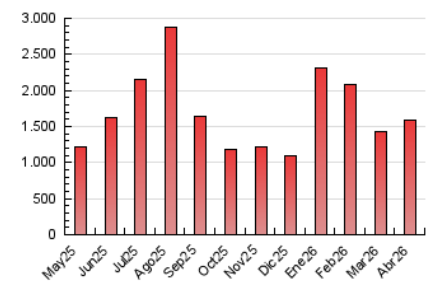

1. Cifras totales y promedios (Nacional)

MES - AÑO	NAVEGADORES UNICOS	VISITAS	PAGINAS
Abril - 2026	197.617	527.164	1.583.858
PROMEDIO DIARIO	13.826	16.991	52.795
PROMEDIO LUNES-VIERNES	13.948	17.216	49.339
PROMEDIO SABADO-DOMINGO	13.491	16.371	62.301
PAGINAS / VISITAS	3,11		
DURACION MEDIA VISITAS	0:01:49		
TIEMPO INTERACCIÓN MEDIO	0:02:15		

2. Secciones (Nacional)

	PAGINAS	%
HOME	96.196	6.07 %
RESTO	1.487.662	93.93 %

3. Por día del mes (Nacional)

Día	N. únicos	Visitas	Páginas	Día	N. únicos	Visitas	Páginas	Día	N. únicos	Visitas	Páginas
1	11.004	13.586	33.701	11	13.235	16.564	42.292	21	16.424	19.698	36.583
2	12.922	16.011	52.167	12	17.211	21.018	88.756	22	19.857	23.664	41.730
3	12.656	15.285	126.889	13	18.828	22.084	66.224	23	11.399	14.538	31.140
4	14.191	17.140	117.696	14	13.212	16.159	35.501	24	13.458	16.470	42.169
5	16.558	18.915	74.090	15	14.979	18.368	42.399	25	14.414	17.037	56.802
6	17.577	20.899	83.579	16	11.784	14.649	37.232	26	11.636	14.699	46.401
7	13.358	16.517	36.532	17	8.627	10.998	36.073	27	10.450	13.209	56.718
8	14.298	17.312	35.191	18	7.113	9.173	26.897	28	11.883	15.538	47.933
9	11.490	14.398	50.890	19	13.570	16.424	45.474	29	15.981	21.558	52.953
10	11.920	15.338	47.456	20	16.233	19.200	44.469	30	18.524	23.267	47.921

4. Gráficas (Nacional)

4.1 Por día de la semana (promedio)

N. únicos / Visitas (x 100)

Páginas (x 100)

4.2 Por franja horaria (promedio)

Visitas_ (x 1000)

Páginas (x 1000)

4.3 Por meses

N. únicos / Visitas (x 1000)

Páginas (x 1000)

5. Observaciones

Este Medio Electrónico de Comunicación ha sido medido por la herramienta Google Analytics de Google (GA4).

6. Definiciones básicas (Para más información ver Normas Técnicas para el Control de los Medios Electrónicos de Comunicación)