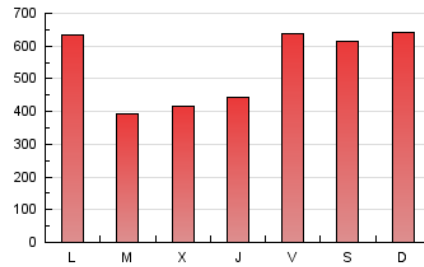

1. Cifras totales y promedios (Nacional e Internacional)

MES - AÑO	NAVEGADORES UNICOS	VISITAS	PAGINAS
Abril - 2026	200.052	533.190	1.598.475
PROMEDIO DIARIO	13.972	17.157	53.283
PROMEDIO LUNES-VIERNES	14.082	17.373	49.791
PROMEDIO SABADO-DOMINGO	13.671	16.562	62.884
PAGINAS / VISITAS	3,11		
DURACION MEDIA VISITAS	0:01:49		
TIEMPO INTERACCIÓN MEDIO	0:02:15		

2. Secciones (Nacional e Internacional)

	PAGINAS	%
HOME	97.253	6.08 %
RESTO	1.501.222	93.92 %

3. Por día del mes (Nacional e Internacional)

Día	N. únicos	Visitas	Páginas	Día	N. únicos	Visitas	Páginas	Día	N. únicos	Visitas	Páginas
1	11.172	13.774	34.094	11	13.468	16.851	42.740	21	16.611	19.927	36.863
2	13.123	16.345	52.847	12	17.554	21.360	89.810	22	20.044	23.805	42.095
3	12.786	15.503	128.317	13	18.999	22.238	66.777	23	11.477	14.629	31.669
4	14.333	17.283	118.386	14	13.329	16.304	35.793	24	13.556	16.573	42.481
5	16.721	19.183	74.583	15	15.094	18.441	42.595	25	14.594	17.146	57.330
6	17.705	21.004	84.163	16	11.883	14.781	37.554	26	11.803	14.865	47.174
7	13.468	16.655	36.864	17	8.731	11.124	36.459	27	10.547	13.365	57.104
8	14.395	17.454	35.717	18	7.215	9.256	27.223	28	12.013	15.719	48.309
9	11.619	14.515	51.279	19	13.679	16.550	45.824	29	16.141	21.746	53.373
10	12.042	15.464	47.829	20	16.366	19.314	44.863	30	18.695	23.535	48.360

4. Gráficas (Nacional e Internacional)

4.1 Por día de la semana (promedio)

N. únicos / Visitas (x 100)

Páginas (x 100)

4.2 Por franja horaria (promedio)

Visitas_ (x 1000)

Páginas (x 1000)

4.3 Por meses