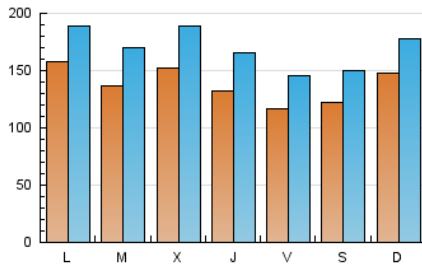

1. Cifras totales y promedios (Nacional)

MES - AÑO	NAVEGADORES UNICOS	VISITAS	PAGINAS
Abril - 2026	197.617	527.164	1.583.858
PROMEDIO DIARIO	13.826	16.991	52.795
PROMEDIO LUNES-VIERNES	13.948	17.216	49.339
PROMEDIO SABADO-DOMINGO	13.491	16.371	62.301
PAGINAS / VISITAS	3,11		
DURACION MEDIA VISITAS	0:01:49		
TIEMPO INTERACCIÓN MEDIO	0:02:15		

2. Secciones (Nacional)

	PAGINAS	%
HOME	96.196	6.07 %
RESTO	1.487.662	93.93 %

3. Por día del mes (Nacional)

Día	N. únicos	Visitas	Páginas	Día	N. únicos	Visitas	Páginas	Día	N. únicos	Visitas	Páginas
1	11.004	13.586	33.701	11	13.235	16.564	42.292	21	16.424	19.698	36.583
2	12.922	16.011	52.167	12	17.211	21.018	88.756	22	19.857	23.664	41.730
3	12.656	15.285	126.889	13	18.828	22.084	66.224	23	11.399	14.538	31.140
4	14.191	17.140	117.696	14	13.212	16.159	35.501	24	13.458	16.470	42.169
5	16.558	18.915	74.090	15	14.979	18.368	42.399	25	14.414	17.037	56.802
6	17.577	20.899	83.579	16	11.784	14.649	37.232	26	11.636	14.699	46.401
7	13.358	16.517	36.532	17	8.627	10.998	36.073	27	10.450	13.209	56.718
8	14.298	17.312	35.191	18	7.113	9.173	26.897	28	11.883	15.538	47.933
9	11.490	14.398	50.890	19	13.570	16.424	45.474	29	15.981	21.558	52.953
10	11.920	15.338	47.456	20	16.233	19.200	44.469	30	18.524	23.267	47.921

4. Gráficas (Nacional)

4.1 Por día de la semana (promedio)

N. únicos / Visitas (x 100)

Páginas (x 100)

4.2 Por franja horaria (promedio)

Visitas_ (x 1000)

Páginas (x 1000)

4.3 Por meses