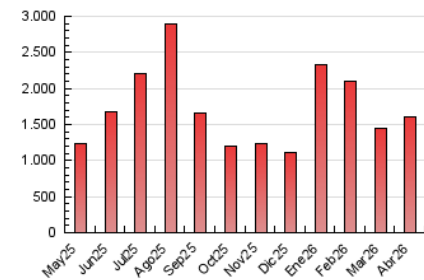

Páginas (x 1000)