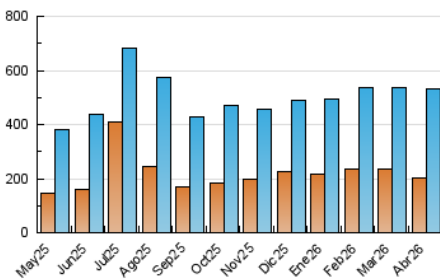

4.3 Por meses

N. únicos / Visitas (x 1000)