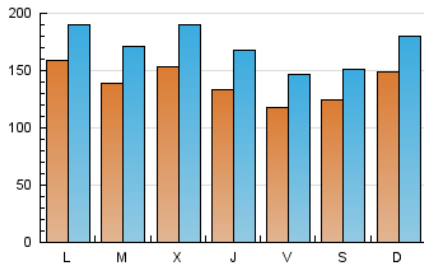

1. Cifras totales y promedios (Nacional e Internacional)

MES - AÑO	NAVEGADORES UNICOS	VISITAS	PAGINAS
Abril - 2026	200.052	533.190	1.598.475
PROMEDIO DIARIO	13.972	17.157	53.283
PROMEDIO LUNES-VIERNES	14.082	17.373	49.791
PROMEDIO SABADO-DOMINGO	13.671	16.562	62.884
PAGINAS / VISITAS	3,11		
DURACION MEDIA VISITAS	0:01:49		
TIEMPO INTERACCIÓN MEDIO	0:02:15		

2. Secciones (Nacional e Internacional)

	PAGINAS	%
HOME	97.253	6.08 %
RESTO	1.501.222	93.92 %

3. Por día del mes (Nacional e Internacional)

Día	N. únicos	Visitas	Páginas	Día	N. únicos	Visitas	Páginas	Día	N. únicos	Visitas	Páginas
1	11.172	13.774	34.094	11	13.468	16.851	42.740	21	16.611	19.927	36.863
2	13.123	16.345	52.847	12	17.554	21.360	89.810	22	20.044	23.805	42.095
3	12.786	15.503	128.317	13	18.999	22.238	66.777	23	11.477	14.629	31.669
4	14.333	17.283	118.386	14	13.329	16.304	35.793	24	13.556	16.573	42.481
5	16.721	19.183	74.583	15	15.094	18.441	42.595	25	14.594	17.146	57.330
6	17.705	21.004	84.163	16	11.883	14.781	37.554	26	11.803	14.865	47.174
7	13.468	16.655	36.864	17	8.731	11.124	36.459	27	10.547	13.365	57.104
8	14.395	17.454	35.717	18	7.215	9.256	27.223	28	12.013	15.719	48.309
9	11.619	14.515	51.279	19	13.679	16.550	45.824	29	16.141	21.746	53.373
10	12.042	15.464	47.829	20	16.366	19.314	44.863	30	18.695	23.535	48.360

4. Gráficas (Nacional e Internacional)

4.1 Por día de la semana (promedio)

N. únicos / Visitas (x 100)

Páginas (x 100)

4.2 Por franja horaria (promedio)

Visitas_ (x 1000)

Páginas (x 1000)

4.3 Por meses