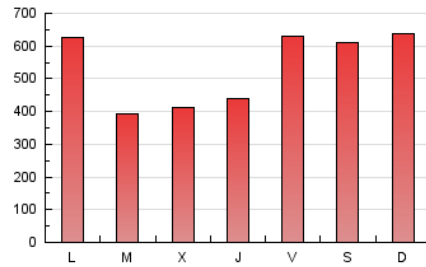

1. Cifras totales y promedios (Nacional)

MES - AÑO	NAVEGADORES UNICOS	VISITAS	PAGINAS
Abril - 2026	197.617	527.164	1.583.858
PROMEDIO DIARIO	13.826	16.991	52.795
PROMEDIO LUNES-VIERNES	13.948	17.216	49.339
PROMEDIO SABADO-DOMINGO	13.491	16.371	62.301
PAGINAS / VISITAS	3,11		
DURACION MEDIA VISITAS	0:01:49		
TIEMPO INTERACCIÓN MEDIO	0:02:15		

2. Secciones (Nacional)

	PAGINAS	%
HOME	96.196	6.07 %
RESTO	1.487.662	93.93 %

3. Por día del mes (Nacional)

Día	N. únicos	Visitas	Páginas	Día	N. únicos	Visitas	Páginas	Día	N. únicos	Visitas	Páginas
1	11.004	13.586	33.701	11	13.235	16.564	42.292	21	16.424	19.698	36.583
2	12.922	16.011	52.167	12	17.211	21.018	88.756	22	19.857	23.664	41.730
3	12.656	15.285	126.889	13	18.828	22.084	66.224	23	11.399	14.538	31.140
4	14.191	17.140	117.696	14	13.212	16.159	35.501	24	13.458	16.470	42.169
5	16.558	18.915	74.090	15	14.979	18.368	42.399	25	14.414	17.037	56.802
6	17.577	20.899	83.579	16	11.784	14.649	37.232	26	11.636	14.699	46.401
7	13.358	16.517	36.532	17	8.627	10.998	36.073	27	10.450	13.209	56.718
8	14.298	17.312	35.191	18	7.113	9.173	26.897	28	11.883	15.538	47.933
9	11.490	14.398	50.890	19	13.570	16.424	45.474	29	15.981	21.558	52.953
10	11.920	15.338	47.456	20	16.233	19.200	44.469	30	18.524	23.267	47.921

4. Gráficas (Nacional)

4.1 Por día de la semana (promedio)

N. únicos / Visitas (x 100)

Páginas (x 100)

4.2 Por franja horaria (promedio)

Visitas_ (x 1000)

Páginas (x 1000)

4.3 Por meses