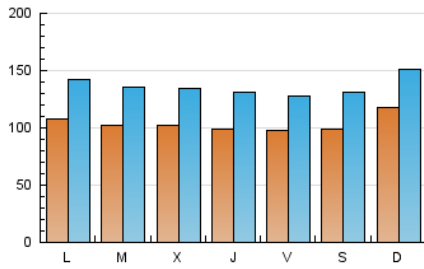

1. Cifras totales y promedios (Nacional)

MES - AÑO	NAVEGADORES UNICOS	VISITAS	PAGINAS
Abril - 2023	143.479	409.623	863.097
PROMEDIO DIARIO	10.413	13.654	28.770
PROMEDIO LUNES-VIERNES	10.188	13.424	28.739
PROMEDIO SABADO-DOMINGO	10.864	14.115	28.831
PAGINAS / VISITAS	2,11		
DURACION MEDIA VISITAS	0:01:48		
DURACION MEDIA PAGINAS	0:01:37		

2. Secciones (Nacional)

	PAGINAS	%
HOME	289.295	33.52 %
RESTO	573.802	66.48 %

3. Por día del mes (Nacional)

Día	N. únicos	Visitas	Páginas	Día	N. únicos	Visitas	Páginas	Día	N. únicos	Visitas	Páginas
1	9.091	11.998	26.614	11	9.725	12.747	27.391	21	9.854	13.079	28.044
2	10.211	13.544	27.263	12	11.666	14.860	31.071	22	9.358	12.544	26.856
3	11.415	14.875	31.492	13	11.283	14.851	31.707	23	10.843	14.376	29.975
4	9.768	13.075	28.520	14	10.642	14.046	30.762	24	11.065	14.510	31.368
5	8.748	11.627	24.939	15	11.912	15.756	34.254	25	11.283	14.648	29.748
6	7.915	10.329	20.494	16	10.781	13.699	28.507	26	10.915	14.256	30.434
7	9.052	11.682	23.531	17	10.128	13.577	30.237	27	9.998	13.160	28.336
8	7.996	10.735	22.638	18	10.165	13.618	29.372	28	9.386	12.491	28.214
9	10.854	14.067	26.878	19	9.730	13.155	29.629	29	11.203	14.501	29.242
10	10.640	13.895	29.597	20	10.384	13.994	29.903	30	16.392	19.928	36.081

4. Gráficas (Nacional)

4.1 Por día de la semana (promedio)

N. únicos / Visitas (x 100)

Páginas (x 100)

4.2 Por franja horaria (promedio)

Visitas_ (x 1000)

Páginas (x 1000)

4.3 Por meses