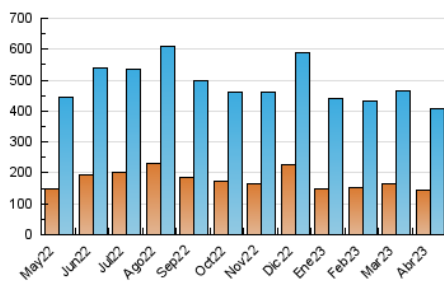

4.3 Por meses

N. únicos / Visitas (x 1000)