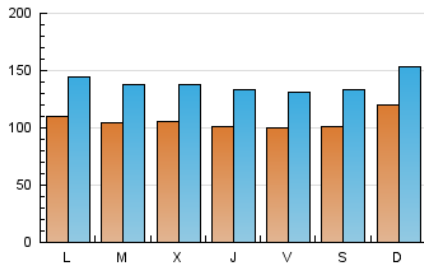

1. Cifras totales y promedios (Nacional e Internacional)

MES - AÑO	NAVEGADORES UNICOS	VISITAS	PAGINAS
Abril - 2023	148.756	417.053	874.405
PROMEDIO DIARIO	10.640	13.902	29.147
PROMEDIO LUNES-VIERNES	10.423	13.674	29.129
PROMEDIO SABADO-DOMINGO	11.075	14.358	29.183
PAGINAS / VISITAS	2,10		
DURACION MEDIA VISITAS	0:01:46		
DURACION MEDIA PAGINAS	0:01:37		

2. Secciones (Nacional e Internacional)

	PAGINAS	%
HOME	291.777	33.37 %
RESTO	582.628	66.63 %

3. Por día del mes (Nacional e Internacional)

Día	N. únicos	Visitas	Páginas	Día	N. únicos	Visitas	Páginas	Día	N. únicos	Visitas	Páginas
1	9.259	12.196	26.922	11	9.903	12.940	27.714	21	10.081	13.321	28.444
2	10.437	13.805	27.716	12	11.871	15.097	31.395	22	9.550	12.756	27.202
3	11.716	15.097	31.917	13	11.573	15.089	32.016	23	11.026	14.601	30.332
4	9.991	13.313	28.890	14	10.856	14.282	31.060	24	11.269	14.738	31.675
5	8.950	11.870	25.350	15	12.079	15.961	34.593	25	11.477	14.871	30.110
6	8.145	10.569	20.892	16	10.961	13.893	28.786	26	11.195	14.558	30.895
7	9.297	11.990	24.067	17	10.378	13.830	30.677	27	10.254	13.424	28.760
8	8.269	11.076	23.178	18	10.439	13.933	29.805	28	9.656	12.754	28.616
9	11.049	14.292	27.156	19	10.032	13.477	30.070	29	11.483	14.785	29.657
10	10.837	14.124	29.988	20	10.541	14.199	30.239	30	16.634	20.212	36.283

4. Gráficas (Nacional e Internacional)

4.1 Por día de la semana (promedio)

N. únicos / Visitas (x 100)

Páginas (x 100)

4.2 Por franja horaria (promedio)

Visitas_ (x 1000)

Páginas (x 1000)

4.3 Por meses