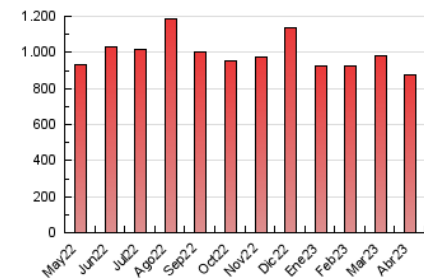

Páginas (x 1000)