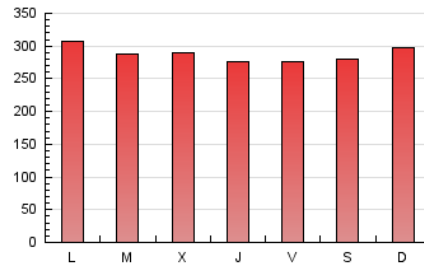

1. Cifras totales y promedios (Nacional)

MES - AÑO	NAVEGADORES UNICOS	VISITAS	PAGINAS
Abril - 2023	143.479	409.623	863.097
PROMEDIO DIARIO	10.413	13.654	28.770
PROMEDIO LUNES-VIERNES	10.188	13.424	28.739
PROMEDIO SABADO-DOMINGO	10.864	14.115	28.831
PAGINAS / VISITAS	2,11		
DURACION MEDIA VISITAS	0:01:48		
DURACION MEDIA PAGINAS	0:01:37		

2. Secciones (Nacional)

	PAGINAS	%
HOME	289.295	33.52 %
RESTO	573.802	66.48 %

3. Por día del mes (Nacional)

Día	N. únicos	Visitas	Páginas	Día	N. únicos	Visitas	Páginas	Día	N. únicos	Visitas	Páginas
1	9.091	11.998	26.614	11	9.725	12.747	27.391	21	9.854	13.079	28.044
2	10.211	13.544	27.263	12	11.666	14.860	31.071	22	9.358	12.544	26.856
3	11.415	14.875	31.492	13	11.283	14.851	31.707	23	10.843	14.376	29.975
4	9.768	13.075	28.520	14	10.642	14.046	30.762	24	11.065	14.510	31.368
5	8.748	11.627	24.939	15	11.912	15.756	34.254	25	11.283	14.648	29.748
6	7.915	10.329	20.494	16	10.781	13.699	28.507	26	10.915	14.256	30.434
7	9.052	11.682	23.531	17	10.128	13.577	30.237	27	9.998	13.160	28.336
8	7.996	10.735	22.638	18	10.165	13.618	29.372	28	9.386	12.491	28.214
9	10.854	14.067	26.878	19	9.730	13.155	29.629	29	11.203	14.501	29.242
10	10.640	13.895	29.597	20	10.384	13.994	29.903	30	16.392	19.928	36.081

4. Gráficas (Nacional)

4.1 Por día de la semana (promedio)

N. únicos / Visitas (x 100)

Páginas (x 100)

4.2 Por franja horaria (promedio)

Visitas_ (x 1000)

Páginas (x 1000)

4.3 Por meses