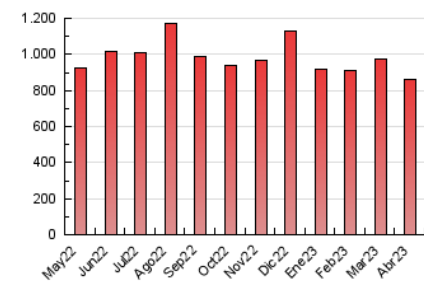

Páginas (x 1000)