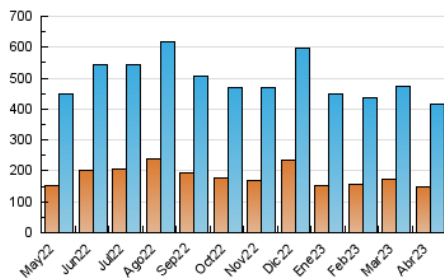

4.3 Por meses

N. únicos / Visitas (x 1000)