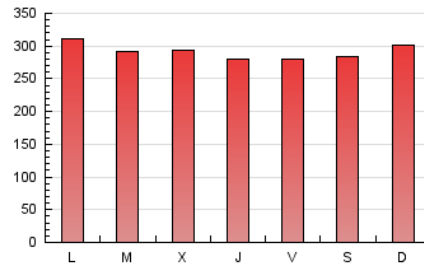

1. Cifras totales y promedios (Nacional e Internacional)

MES - AÑO	NAVEGADORES UNICOS	VISITAS	PAGINAS
Abril - 2023	148.756	417.053	874.405
PROMEDIO DIARIO	10.640	13.902	29.147
PROMEDIO LUNES-VIERNES	10.423	13.674	29.129
PROMEDIO SABADO-DOMINGO	11.075	14.358	29.183
PAGINAS / VISITAS	2,10		
DURACION MEDIA VISITAS	0:01:46		
DURACION MEDIA PAGINAS	0:01:37		

2. Secciones (Nacional e Internacional)

	PAGINAS	%
HOME	291.777	33.37 %
RESTO	582.628	66.63 %

3. Por día del mes (Nacional e Internacional)

Día	N. únicos	Visitas	Páginas	Día	N. únicos	Visitas	Páginas	Día	N. únicos	Visitas	Páginas
1	9.259	12.196	26.922	11	9.903	12.940	27.714	21	10.081	13.321	28.444
2	10.437	13.805	27.716	12	11.871	15.097	31.395	22	9.550	12.756	27.202
3	11.716	15.097	31.917	13	11.573	15.089	32.016	23	11.026	14.601	30.332
4	9.991	13.313	28.890	14	10.856	14.282	31.060	24	11.269	14.738	31.675
5	8.950	11.870	25.350	15	12.079	15.961	34.593	25	11.477	14.871	30.110
6	8.145	10.569	20.892	16	10.961	13.893	28.786	26	11.195	14.558	30.895
7	9.297	11.990	24.067	17	10.378	13.830	30.677	27	10.254	13.424	28.760
8	8.269	11.076	23.178	18	10.439	13.933	29.805	28	9.656	12.754	28.616
9	11.049	14.292	27.156	19	10.032	13.477	30.070	29	11.483	14.785	29.657
10	10.837	14.124	29.988	20	10.541	14.199	30.239	30	16.634	20.212	36.283

4. Gráficas (Nacional e Internacional)

4.1 Por día de la semana (promedio)

N. únicos / Visitas (x 100)

Páginas (x 100)

4.2 Por franja horaria (promedio)

Visitas_ (x 1000)

Páginas (x 1000)

4.3 Por meses