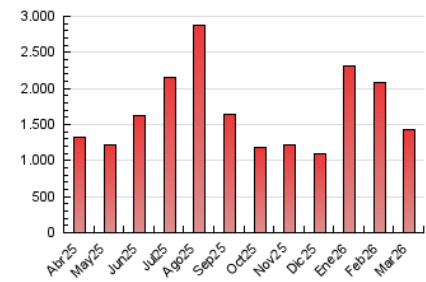

1. Cifras totales y promedios (Nacional)

MES - AÑO	NAVEGADORES UNICOS	VISITAS	PAGINAS
Marzo - 2026	229.263	529.573	1.423.076
PROMEDIO DIARIO	13.640	16.470	45.509
PROMEDIO LUNES-VIERNES	12.661	15.603	40.804
PROMEDIO SABADO-DOMINGO	16.035	18.589	57.009
PAGINAS / VISITAS	2,76		
DURACION MEDIA VISITAS	0:01:40		
TIEMPO INTERACCIÓN MEDIO	0:01:45		

2. Secciones (Nacional)

	PAGINAS	%
HOME	97.726	6.93 %
RESTO	1.313.050	93.07 %

3. Por día del mes (Nacional)

Día	N. únicos	Visitas	Páginas	Día	N. únicos	Visitas	Páginas	Día	N. únicos	Visitas	Páginas
1	72.910	74.917	111.888	11	17.663	21.157	43.655	21	10.002	12.841	28.352
2	23.606	25.531	73.994	12	17.221	21.639	45.838	22	10.041	12.943	75.853
3	8.619	10.884	31.266	13	16.255	20.112	37.924	23	8.124	10.705	44.801
4	7.354	9.629	22.576	14	9.397	12.024	29.404	24	9.647	12.378	28.434
5	14.180	17.789	33.687	15	7.734	9.794	35.406	25	14.441	17.438	34.520
6	13.977	17.668	66.190	16	8.352	10.807	30.428	26	12.792	16.068	33.949
7	8.392	10.912	40.470	17	7.516	9.968	21.080	27	11.825	14.813	27.924
8	7.432	10.003	77.892	18	9.930	12.392	23.066	28	9.511	12.210	23.102
9	7.824	10.493	70.873	19	10.283	12.959	39.628	29	8.897	11.654	90.716
10	20.113	23.656	42.503	20	12.632	15.327	34.207	30	11.197	14.029	74.873
								31	14.988	17.825	36.277

4. Gráficas (Nacional)

4.1 Por día de la semana (promedio)

N. únicos / Visitas (x 100)

Páginas (x 100)

4.2 Por franja horaria (promedio)

Visitas_ (x 1000)

Páginas (x 1000)

4.3 Por meses

N. únicos / Visitas (x 1000)

Páginas (x 1000)

5. Observaciones

Este Medio Electrónico de Comunicación ha sido medido por la herramienta Google Analytics de Google (GA4).

6. Definiciones básicas (Para más información ver Normas Técnicas para el Control de los Medios Electrónicos de Comunicación)