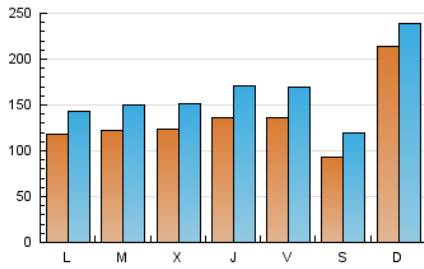

1. Cifras totales y promedios (Nacional)

MES - AÑO	NAVEGADORES UNICOS	VISITAS	PAGINAS
Marzo - 2026	229.263	529.573	1.423.076
PROMEDIO DIARIO	13.640	16.470	45.509
PROMEDIO LUNES-VIERNES	12.661	15.603	40.804
PROMEDIO SABADO-DOMINGO	16.035	18.589	57.009
PAGINAS / VISITAS	2,76		
DURACION MEDIA VISITAS	0:01:40		
TIEMPO INTERACCIÓN MEDIO	0:01:45		

2. Secciones (Nacional)

	PAGINAS	%
HOME	97.726	6.93 %
RESTO	1.313.050	93.07 %

3. Por día del mes (Nacional)

Día	N. únicos	Visitas	Páginas	Día	N. únicos	Visitas	Páginas	Día	N. únicos	Visitas	Páginas
1	72.910	74.917	111.888	11	17.663	21.157	43.655	21	10.002	12.841	28.352
2	23.606	25.531	73.994	12	17.221	21.639	45.838	22	10.041	12.943	75.853
3	8.619	10.884	31.266	13	16.255	20.112	37.924	23	8.124	10.705	44.801
4	7.354	9.629	22.576	14	9.397	12.024	29.404	24	9.647	12.378	28.434
5	14.180	17.789	33.687	15	7.734	9.794	35.406	25	14.441	17.438	34.520
6	13.977	17.668	66.190	16	8.352	10.807	30.428	26	12.792	16.068	33.949
7	8.392	10.912	40.470	17	7.516	9.968	21.080	27	11.825	14.813	27.924
8	7.432	10.003	77.892	18	9.930	12.392	23.066	28	9.511	12.210	23.102
9	7.824	10.493	70.873	19	10.283	12.959	39.628	29	8.897	11.654	90.716
10	20.113	23.656	42.503	20	12.632	15.327	34.207	30	11.197	14.029	74.873
								31	14.988	17.825	36.277

4. Gráficas (Nacional)

4.1 Por día de la semana (promedio)

N. únicos / Visitas (x 100)

Páginas (x 100)

4.2 Por franja horaria (promedio)

Visitas_ (x 1000)

Páginas (x 1000)

4.3 Por meses