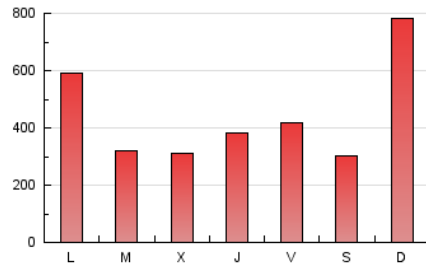

1. Cifras totales y promedios (Nacional)

MES - AÑO	NAVEGADORES UNICOS	VISITAS	PAGINAS
Marzo - 2026	229.263	529.573	1.423.076
PROMEDIO DIARIO	13.640	16.470	45.509
PROMEDIO LUNES-VIERNES	12.661	15.603	40.804
PROMEDIO SABADO-DOMINGO	16.035	18.589	57.009
PAGINAS / VISITAS	2,76		
DURACION MEDIA VISITAS	0:01:40		
TIEMPO INTERACCIÓN MEDIO	0:01:45		

2. Secciones (Nacional)

	PAGINAS	%
HOME	97.726	6.93 %
RESTO	1.313.050	93.07 %

3. Por día del mes (Nacional)

Día	N. únicos	Visitas	Páginas	Día	N. únicos	Visitas	Páginas	Día	N. únicos	Visitas	Páginas
1	72.910	74.917	111.888	11	17.663	21.157	43.655	21	10.002	12.841	28.352
2	23.606	25.531	73.994	12	17.221	21.639	45.838	22	10.041	12.943	75.853
3	8.619	10.884	31.266	13	16.255	20.112	37.924	23	8.124	10.705	44.801
4	7.354	9.629	22.576	14	9.397	12.024	29.404	24	9.647	12.378	28.434
5	14.180	17.789	33.687	15	7.734	9.794	35.406	25	14.441	17.438	34.520
6	13.977	17.668	66.190	16	8.352	10.807	30.428	26	12.792	16.068	33.949
7	8.392	10.912	40.470	17	7.516	9.968	21.080	27	11.825	14.813	27.924
8	7.432	10.003	77.892	18	9.930	12.392	23.066	28	9.511	12.210	23.102
9	7.824	10.493	70.873	19	10.283	12.959	39.628	29	8.897	11.654	90.716
10	20.113	23.656	42.503	20	12.632	15.327	34.207	30	11.197	14.029	74.873
								31	14.988	17.825	36.277

4. Gráficas (Nacional)

4.1 Por día de la semana (promedio)

N. únicos / Visitas (x 100)

Páginas (x 100)

4.2 Por franja horaria (promedio)

Visitas_ (x 1000)

Páginas (x 1000)

4.3 Por meses