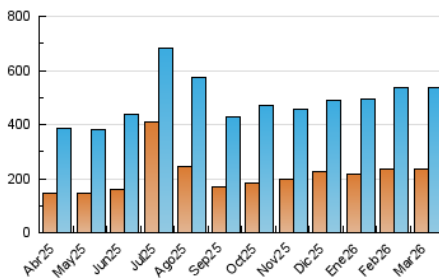

4.3 Por meses

N. únicos / Visitas (x 1000)