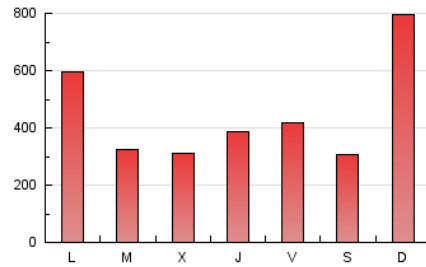

1. Cifras totales y promedios (Nacional e Internacional)

MES - AÑO	NAVEGADORES UNICOS	VISITAS	PAGINAS
Marzo - 2026	235.365	537.348	1.438.976
PROMEDIO DIARIO	13.872	16.739	46.018
PROMEDIO LUNES-VIERNES	12.837	15.830	41.222
PROMEDIO SABADO-DOMINGO	16.404	18.961	57.741
PAGINAS / VISITAS	2,75		
DURACION MEDIA VISITAS	0:01:39		
TIEMPO INTERACCIÓN MEDIO	0:01:43		

2. Secciones (Nacional e Internacional)

	PAGINAS	%
HOME	98.948	6.94 %
RESTO	1.327.597	93.06 %

3. Por día del mes (Nacional e Internacional)

Día	N. únicos	Visitas	Páginas	Día	N. únicos	Visitas	Páginas	Día	N. únicos	Visitas	Páginas
1	75.216	77.209	114.654	11	17.865	21.434	44.024	21	10.087	12.957	28.588
2	24.129	26.263	74.911	12	17.411	21.958	46.279	22	10.156	13.042	76.323
3	8.710	10.991	31.619	13	16.378	20.289	38.208	23	8.236	10.872	45.148
4	7.465	9.753	22.770	14	9.521	12.201	29.633	24	9.817	12.588	28.736
5	14.271	17.891	33.950	15	7.879	9.945	35.810	25	14.781	17.897	35.042
6	14.205	17.917	66.744	16	8.531	11.056	30.788	26	13.123	16.400	34.420
7	8.509	11.015	40.823	17	7.661	10.128	21.398	27	11.997	15.025	28.298
8	7.532	10.134	78.449	18	10.022	12.497	23.270	28	9.676	12.341	23.531
9	7.934	10.604	71.440	19	10.393	13.095	40.218	29	9.059	11.802	91.854
10	20.256	23.832	42.855	20	12.720	15.461	34.509	30	11.357	14.233	75.641
								31	15.145	18.072	36.612

4. Gráficas (Nacional e Internacional)

4.1 Por día de la semana (promedio)

N. únicos / Visitas (x 100)

Páginas (x 100)

4.2 Por franja horaria (promedio)

Visitas_ (x 1000)

Páginas (x 1000)

4.3 Por meses