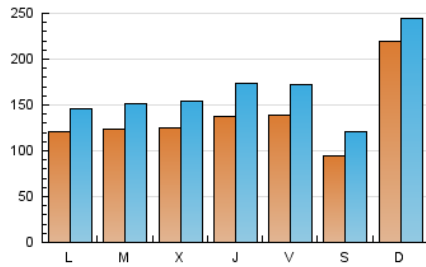

1. Cifras totales y promedios (Nacional e Internacional)

MES - AÑO	NAVEGADORES UNICOS	VISITAS	PAGINAS
Marzo - 2026	235.365	537.348	1.438.976
PROMEDIO DIARIO	13.872	16.739	46.018
PROMEDIO LUNES-VIERNES	12.837	15.830	41.222
PROMEDIO SABADO-DOMINGO	16.404	18.961	57.741
PAGINAS / VISITAS	2,75		
DURACION MEDIA VISITAS	0:01:39		
TIEMPO INTERACCIÓN MEDIO	0:01:43		

2. Secciones (Nacional e Internacional)

	PAGINAS	%
HOME	98.948	6.94 %
RESTO	1.327.597	93.06 %

3. Por día del mes (Nacional e Internacional)

Día	N. únicos	Visitas	Páginas	Día	N. únicos	Visitas	Páginas	Día	N. únicos	Visitas	Páginas
1	75.216	77.209	114.654	11	17.865	21.434	44.024	21	10.087	12.957	28.588
2	24.129	26.263	74.911	12	17.411	21.958	46.279	22	10.156	13.042	76.323
3	8.710	10.991	31.619	13	16.378	20.289	38.208	23	8.236	10.872	45.148
4	7.465	9.753	22.770	14	9.521	12.201	29.633	24	9.817	12.588	28.736
5	14.271	17.891	33.950	15	7.879	9.945	35.810	25	14.781	17.897	35.042
6	14.205	17.917	66.744	16	8.531	11.056	30.788	26	13.123	16.400	34.420
7	8.509	11.015	40.823	17	7.661	10.128	21.398	27	11.997	15.025	28.298
8	7.532	10.134	78.449	18	10.022	12.497	23.270	28	9.676	12.341	23.531
9	7.934	10.604	71.440	19	10.393	13.095	40.218	29	9.059	11.802	91.854
10	20.256	23.832	42.855	20	12.720	15.461	34.509	30	11.357	14.233	75.641
								31	15.145	18.072	36.612

4. Gráficas (Nacional e Internacional)

4.1 Por día de la semana (promedio)

N. únicos / Visitas (x 100)

Páginas (x 100)

4.2 Por franja horaria (promedio)

Visitas_ (x 1000)

Páginas (x 1000)

4.3 Por meses