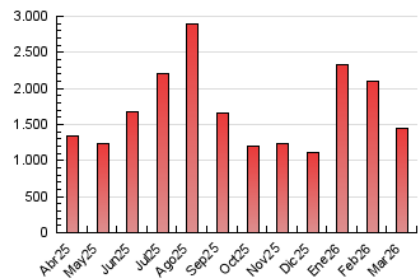

Páginas (x 1000)