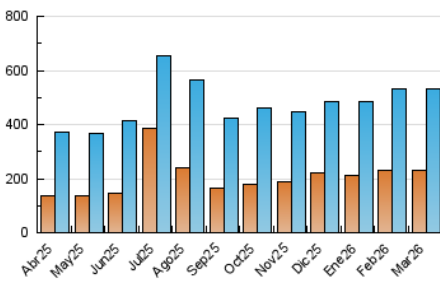

1. Cifras totales y promedios (Nacional)

MES - AÑO	NAVEGADORES UNICOS	VISITAS	PAGINAS
Marzo - 2026	229.263	529.573	1.423.076
PROMEDIO DIARIO	13.640	16.470	45.509
PROMEDIO LUNES-VIERNES	12.661	15.603	40.804
PROMEDIO SABADO-DOMINGO	16.035	18.589	57.009
PAGINAS / VISITAS	2,76		
DURACION MEDIA VISITAS	0:01:40		
TIEMPO INTERACCIÓN MEDIO	0:01:45		

2. Secciones (Nacional)

	PAGINAS	%
HOME	97.726	6.93 %
RESTO	1.313.050	93.07 %

3. Por día del mes (Nacional)

Día	N. únicos	Visitas	Páginas	Día	N. únicos	Visitas	Páginas	Día	N. únicos	Visitas	Páginas
1	72.910	74.917	111.888	11	17.663	21.157	43.655	21	10.002	12.841	28.352
2	23.606	25.531	73.994	12	17.221	21.639	45.838	22	10.041	12.943	75.853
3	8.619	10.884	31.266	13	16.255	20.112	37.924	23	8.124	10.705	44.801
4	7.354	9.629	22.576	14	9.397	12.024	29.404	24	9.647	12.378	28.434
5	14.180	17.789	33.687	15	7.734	9.794	35.406	25	14.441	17.438	34.520
6	13.977	17.668	66.190	16	8.352	10.807	30.428	26	12.792	16.068	33.949
7	8.392	10.912	40.470	17	7.516	9.968	21.080	27	11.825	14.813	27.924
8	7.432	10.003	77.892	18	9.930	12.392	23.066	28	9.511	12.210	23.102
9	7.824	10.493	70.873	19	10.283	12.959	39.628	29	8.897	11.654	90.716
10	20.113	23.656	42.503	20	12.632	15.327	34.207	30	11.197	14.029	74.873
								31	14.988	17.825	36.277

4. Gráficas (Nacional)

4.1 Por día de la semana (promedio)

N. únicos / Visitas (x 100)

Páginas (x 100)

4.2 Por franja horaria (promedio)

Visitas_ (x 1000)

Páginas (x 1000)

4.3 Por meses

N. únicos / Visitas (x 1000)

Páginas (x 1000)

5. Observaciones

Este Medio Electrónico de Comunicación ha sido medido por la herramienta Google Analytics de Google (GA4).

6. Definiciones básicas (Para más información ver Normas Técnicas para el Control de los Medios Electrónicos de Comunicación)