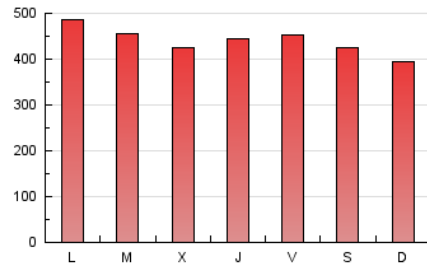

1. Cifras totales y promedios (Nacional)

MES - AÑO	NAVEGADORES UNICOS	VISITAS	PAGINAS
Febrero - 2021	184.903	602.128	1.233.891
PROMEDIO DIARIO	15.759	21.505	44.068
PROMEDIO LUNES-VIERNES	15.940	21.840	45.304
PROMEDIO SABADO-DOMINGO	15.307	20.667	40.977
PAGINAS / VISITAS	2,05		
DURACION MEDIA VISITAS	0:01:50		
DURACION MEDIA PAGINAS	0:01:45		

2. Secciones (Nacional)

	PAGINAS	%
HOME	430.612	34.90 %
RESTO	803.279	65.10 %

3. Por día del mes (Nacional)

Día	N. únicos	Visitas	Páginas	Día	N. únicos	Visitas	Páginas	Día	N. únicos	Visitas	Páginas
1	14.312	20.568	42.263	11	19.568	25.675	50.868	21	11.545	16.193	33.741
2	16.803	23.139	46.334	12	15.951	21.254	42.460	22	23.013	31.123	60.967
3	16.403	22.985	49.212	13	11.951	16.368	31.628	23	18.439	24.724	51.023
4	15.972	21.763	43.314	14	11.788	16.782	32.930	24	14.364	19.918	42.556
5	18.477	25.136	52.668	15	14.526	20.302	42.426	25	15.091	20.795	46.076
6	19.937	25.996	48.802	16	14.775	20.031	41.052	26	14.889	20.153	41.924
7	15.303	21.323	44.196	17	12.148	16.751	36.184	27	18.980	24.756	47.532
8	16.575	23.184	48.772	18	13.220	18.178	37.389	28	19.392	24.855	46.751
9	15.035	20.679	43.577	19	14.858	20.507	44.582				
10	14.381	19.926	42.426	20	13.558	19.064	42.238				

4. Gráficas (Nacional)

4.1 Por día de la semana (promedio)

N. únicos / Visitas (x 100)

Páginas (x 100)

4.2 Por franja horaria (promedio)

Visitas (x 1000)

Páginas (x 1000)

4.3 Por meses