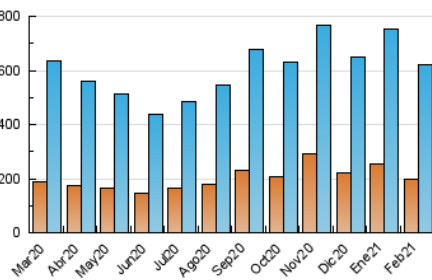

4.3 Por meses

N. únicos / Visitas (x 1000)