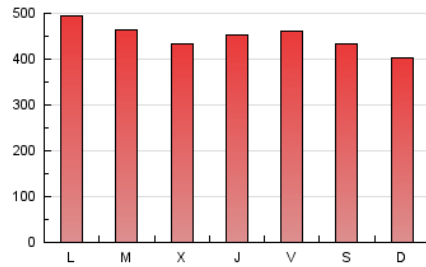

1. Cifras totales y promedios (Nacional e Internacional)

MES - AÑO	NAVEGADORES UNICOS	VISITAS	PAGINAS
Febrero - 2021	199.807	619.430	1.255.538
PROMEDIO DIARIO	16.356	22.123	44.841
PROMEDIO LUNES-VIERNES	16.542	22.468	46.091
PROMEDIO SABADO-DOMINGO	15.891	21.258	41.715
PAGINAS / VISITAS	2,03		
DURACION MEDIA VISITAS	0:01:48		
DURACION MEDIA PAGINAS	0:01:45		

2. Secciones (Nacional e Internacional)

	PAGINAS	%
HOME	433.277	34.51 %
RESTO	822.261	65.49 %

3. Por día del mes (Nacional e Internacional)

Día	N. únicos	Visitas	Páginas	Día	N. únicos	Visitas	Páginas	Día	N. únicos	Visitas	Páginas
1	14.771	21.111	42.969	11	20.148	26.297	51.668	21	12.100	16.732	34.411
2	17.348	23.736	47.126	12	16.553	21.924	43.266	22	23.620	31.715	61.808
3	16.947	23.603	49.980	13	12.456	16.892	32.219	23	19.030	25.386	51.796
4	16.513	22.344	44.013	14	12.265	17.299	33.627	24	15.046	20.556	43.354
5	19.126	25.801	53.457	15	15.146	20.932	43.187	25	15.836	21.533	46.997
6	20.533	26.632	49.585	16	15.476	20.723	41.902	26	15.543	20.813	42.697
7	15.892	21.901	44.964	17	12.662	17.277	36.834	27	19.638	25.429	48.319
8	17.172	23.830	49.651	18	13.889	18.819	38.139	28	20.050	25.521	47.610
9	15.563	21.264	44.352	19	15.560	21.215	45.466				
10	14.889	20.487	43.153	20	14.190	19.658	42.988				

4. Gráficas (Nacional e Internacional)

4.1 Por día de la semana (promedio)

N. únicos / Visitas (x 100)

Páginas (x 100)

4.2 Por franja horaria (promedio)

Visitas (x 1000)

Páginas (x 1000)

4.3 Por meses