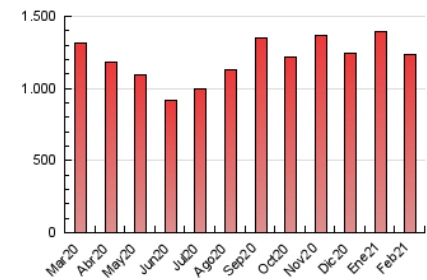

Páginas (x 1000)