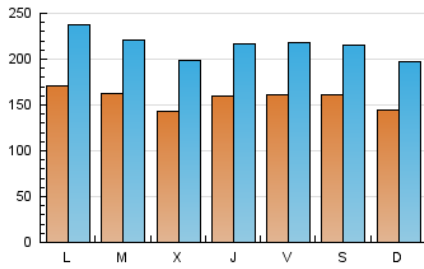

1. Cifras totales y promedios (Nacional)

MES - AÑO	NAVEGADORES UNICOS	VISITAS	PAGINAS
Febrero - 2021	184.903	602.128	1.233.891
PROMEDIO DIARIO	15.759	21.505	44.068
PROMEDIO LUNES-VIERNES	15.940	21.840	45.304
PROMEDIO SABADO-DOMINGO	15.307	20.667	40.977
PAGINAS / VISITAS	2,05		
DURACION MEDIA VISITAS	0:01:50		
DURACION MEDIA PAGINAS	0:01:45		

2. Secciones (Nacional)

	PAGINAS	%
HOME	430.612	34.90 %
RESTO	803.279	65.10 %

3. Por día del mes (Nacional)

Día	N. únicos	Visitas	Páginas	Día	N. únicos	Visitas	Páginas	Día	N. únicos	Visitas	Páginas
1	14.312	20.568	42.263	11	19.568	25.675	50.868	21	11.545	16.193	33.741
2	16.803	23.139	46.334	12	15.951	21.254	42.460	22	23.013	31.123	60.967
3	16.403	22.985	49.212	13	11.951	16.368	31.628	23	18.439	24.724	51.023
4	15.972	21.763	43.314	14	11.788	16.782	32.930	24	14.364	19.918	42.556
5	18.477	25.136	52.668	15	14.526	20.302	42.426	25	15.091	20.795	46.076
6	19.937	25.996	48.802	16	14.775	20.031	41.052	26	14.889	20.153	41.924
7	15.303	21.323	44.196	17	12.148	16.751	36.184	27	18.980	24.756	47.532
8	16.575	23.184	48.772	18	13.220	18.178	37.389	28	19.392	24.855	46.751
9	15.035	20.679	43.577	19	14.858	20.507	44.582				
10	14.381	19.926	42.426	20	13.558	19.064	42.238				

4. Gráficas (Nacional)

4.1 Por día de la semana (promedio)

N. únicos / Visitas (x 100)

Páginas (x 100)

4.2 Por franja horaria (promedio)

Visitas (x 1000)

Páginas (x 1000)

4.3 Por meses