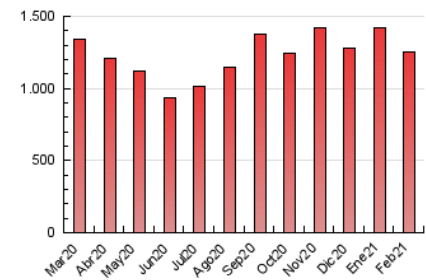

Páginas (x 1000)