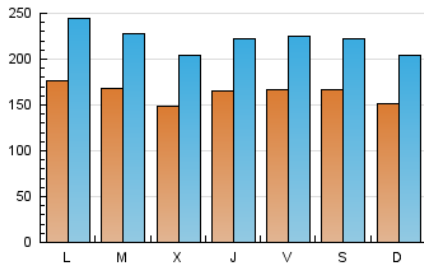

1. Cifras totales y promedios (Nacional e Internacional)

MES - AÑO	NAVEGADORES UNICOS	VISITAS	PAGINAS
Febrero - 2021	199.807	619.430	1.255.538
PROMEDIO DIARIO	16.356	22.123	44.841
PROMEDIO LUNES-VIERNES	16.542	22.468	46.091
PROMEDIO SABADO-DOMINGO	15.891	21.258	41.715
PAGINAS / VISITAS	2,03		
DURACION MEDIA VISITAS	0:01:48		
DURACION MEDIA PAGINAS	0:01:45		

2. Secciones (Nacional e Internacional)

	PAGINAS	%
HOME	433.277	34.51 %
RESTO	822.261	65.49 %

3. Por día del mes (Nacional e Internacional)

Día	N. únicos	Visitas	Páginas	Día	N. únicos	Visitas	Páginas	Día	N. únicos	Visitas	Páginas
1	14.771	21.111	42.969	11	20.148	26.297	51.668	21	12.100	16.732	34.411
2	17.348	23.736	47.126	12	16.553	21.924	43.266	22	23.620	31.715	61.808
3	16.947	23.603	49.980	13	12.456	16.892	32.219	23	19.030	25.386	51.796
4	16.513	22.344	44.013	14	12.265	17.299	33.627	24	15.046	20.556	43.354
5	19.126	25.801	53.457	15	15.146	20.932	43.187	25	15.836	21.533	46.997
6	20.533	26.632	49.585	16	15.476	20.723	41.902	26	15.543	20.813	42.697
7	15.892	21.901	44.964	17	12.662	17.277	36.834	27	19.638	25.429	48.319
8	17.172	23.830	49.651	18	13.889	18.819	38.139	28	20.050	25.521	47.610
9	15.563	21.264	44.352	19	15.560	21.215	45.466				
10	14.889	20.487	43.153	20	14.190	19.658	42.988				

4. Gráficas (Nacional e Internacional)

4.1 Por día de la semana (promedio)

N. únicos / Visitas (x 100)

Páginas (x 100)

4.2 Por franja horaria (promedio)

Visitas (x 1000)

Páginas (x 1000)

4.3 Por meses