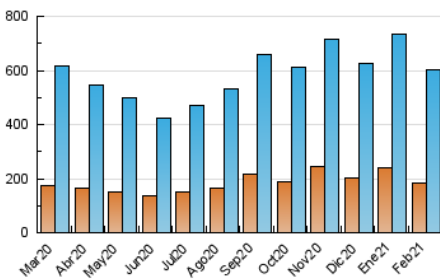

4.3 Por meses

N. únicos / Visitas (x 1000)