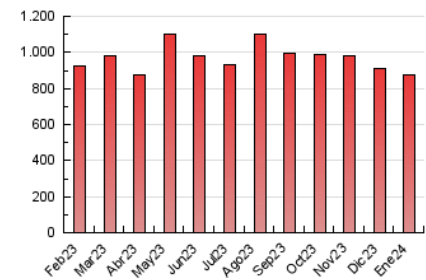

### 3. Por día del mes (Nacional e Internacional)

Día	N. únicos	Visitas	Páginas	Día	N. únicos	Visitas	Páginas	Día	N. únicos	Visitas	Páginas
<b>1</b>	13.691	18.902	37.647	<b>11</b>	10.017	13.820	27.933	<b>21</b>	11.912	15.489	30.799
<b>2</b>	11.947	16.557	33.399	<b>12</b>	10.499	13.583	29.295	<b>22</b>	11.106	14.727	31.423
<b>3</b>	9.391	12.645	26.597	<b>13</b>	9.577	13.031	25.401	<b>23</b>	11.642	15.601	31.702
<b>4</b>	8.442	11.849	23.667	<b>14</b>	8.086	11.502	23.686	<b>24</b>	10.905	14.295	28.532
<b>5</b>	9.049	12.764	27.245	<b>15</b>	10.115	14.180	30.443	<b>25</b>	10.499	14.296	28.193
<b>6</b>	8.521	11.132	29.325	<b>16</b>	9.835	13.475	28.517	<b>26</b>	8.859	12.104	24.673
<b>7</b>	7.513	10.633	23.783	<b>17</b>	9.854	13.857	27.993	<b>27</b>	8.469	11.192	21.736
<b>8</b>	8.843	12.397	28.359	<b>18</b>	10.378	13.905	26.942	<b>28</b>	9.498	12.646	25.391
<b>9</b>	10.113	14.313	28.475	<b>19</b>	10.727	14.216	29.313	<b>29</b>	9.714	13.472	27.696
<b>10</b>	9.723	13.501	27.021	<b>20</b>	9.206	12.378	25.281	<b>30</b>	11.453	15.914	33.384
								<b>31</b>	10.087	13.661	30.376

#### 4.1 Por día de la semana (promedio)

N. únicos / Visitas (x 100)

Páginas (x 100)

#### 4.2 Por franja horaria (promedio)

Visitas\_ (x 1000)

Páginas (x 1000)

#### 4.3 Por meses

N. únicos / Visitas (x 1000)

Páginas (x 1000)