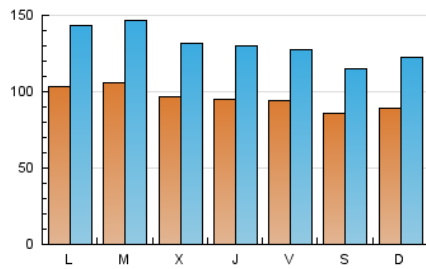

4. Gráficas (Nacional)

4.1 Por día de la semana (promedio)

N. únicos / Visitas (x 100)