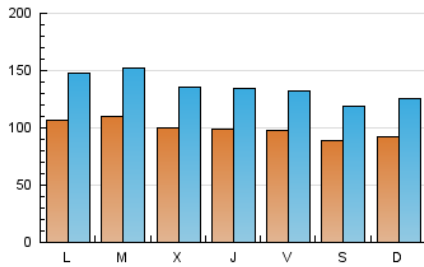

4. Gráficas (Nacional e Internacional)

4.1 Por día de la semana (promedio)

N. únicos / Visitas (x 100)