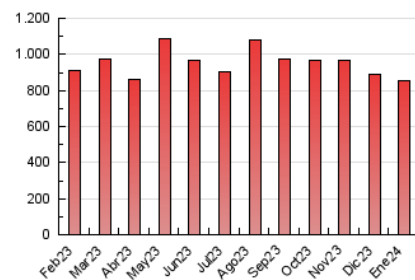

#### 3. Por día del mes (Nacional)

Día	N. únicos	Visitas	Páginas	Día	N. únicos	Visitas	Páginas	Día	N. únicos	Visitas	Páginas
1	13.372	18.628	37.045	11	9.795	13.312	27.273	21	11.560	15.160	30.218
2	11.551	16.111	32.778	12	10.033	13.122	28.655	22	10.700	14.261	30.760
3	9.006	12.227	25.967	13	9.345	12.638	24.860	23	11.309	15.076	31.043
4	8.087	11.471	23.144	14	7.755	11.134	23.147	24	10.494	13.932	27.851
5	8.710	12.441	26.673	15	9.649	13.800	29.828	25	10.057	13.826	27.506
6	8.017	10.684	24.301	16	9.421	13.007	27.894	26	8.499	11.681	24.097
7	7.213	10.316	23.315	17	9.464	13.382	27.353	27	8.115	10.780	21.208
8	8.482	12.005	27.788	18	9.958	13.534	26.307	28	9.129	12.296	24.816
9	9.763	13.930	27.930	19	10.339	13.760	28.719	29	9.349	12.934	27.040
10	9.500	13.088	26.449	20	8.883	11.964	24.732	30	11.020	15.309	32.718
								31	9.725	13.291	29.721

### 4.1 Por día de la semana (promedio)

N. únicos / Visitas (x 100)

Páginas (x 100)

### 4.2 Por franja horaria (promedio)

Visitas\_ (x 1000)

Páginas (x 1000)

### 4.3 Por meses

N. únicos / Visitas (x 1000)

Páginas (x 1000)