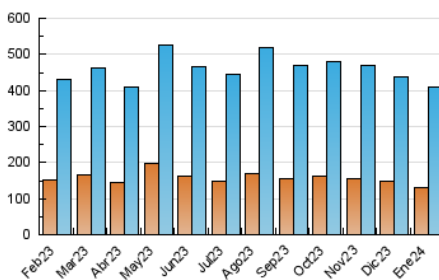

#### 3. Por día del mes (Nacional)

Día	N. únicos	Visitas	Páginas	Día	N. únicos	Visitas	Páginas	Día	N. únicos	Visitas	Páginas
1	13.372	18.628	37.045	11	9.795	13.312	27.273	21	11.560	15.160	30.218
2	11.551	16.111	32.778	12	10.033	13.122	28.655	22	10.700	14.261	30.760
3	9.006	12.227	25.967	13	9.345	12.638	24.860	23	11.309	15.076	31.043
4	8.087	11.471	23.144	14	7.755	11.134	23.147	24	10.494	13.932	27.851
5	8.710	12.441	26.673	15	9.649	13.800	29.828	25	10.057	13.826	27.506
6	8.017	10.684	24.301	16	9.421	13.007	27.894	26	8.499	11.681	24.097
7	7.213	10.316	23.315	17	9.464	13.382	27.353	27	8.115	10.780	21.208
8	8.482	12.005	27.788	18	9.958	13.534	26.307	28	9.129	12.296	24.816
9	9.763	13.930	27.930	19	10.339	13.760	28.719	29	9.349	12.934	27.040
10	9.500	13.088	26.449	20	8.883	11.964	24.732	30	11.020	15.309	32.718
								31	9.725	13.291	29.721

### 4.1 Por día de la semana (promedio)

N. únicos / Visitas (x 100)

Páginas (x 100)

### 4.2 Por franja horaria (promedio)

Visitas\_ (x 1000)

Páginas (x 1000)

### 4.3 Por meses

N. únicos / Visitas (x 1000)

Páginas (x 1000)