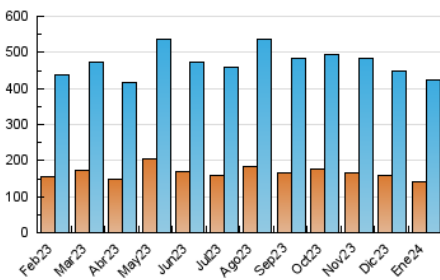

### 3. Por día del mes (Nacional e Internacional)

Día	N. únicos	Visitas	Páginas	Día	N. únicos	Visitas	Páginas	Día	N. únicos	Visitas	Páginas
<b>1</b>	13.691	18.902	37.647	<b>11</b>	10.017	13.820	27.933	<b>21</b>	11.912	15.489	30.799
<b>2</b>	11.947	16.557	33.399	<b>12</b>	10.499	13.583	29.295	<b>22</b>	11.106	14.727	31.423
<b>3</b>	9.391	12.645	26.597	<b>13</b>	9.577	13.031	25.401	<b>23</b>	11.642	15.601	31.702
<b>4</b>	8.442	11.849	23.667	<b>14</b>	8.086	11.502	23.686	<b>24</b>	10.905	14.295	28.532
<b>5</b>	9.049	12.764	27.245	<b>15</b>	10.115	14.180	30.443	<b>25</b>	10.499	14.296	28.193
<b>6</b>	8.521	11.132	29.325	<b>16</b>	9.835	13.475	28.517	<b>26</b>	8.859	12.104	24.673
<b>7</b>	7.513	10.633	23.783	<b>17</b>	9.854	13.857	27.993	<b>27</b>	8.469	11.192	21.736
<b>8</b>	8.843	12.397	28.359	<b>18</b>	10.378	13.905	26.942	<b>28</b>	9.498	12.646	25.391
<b>9</b>	10.113	14.313	28.475	<b>19</b>	10.727	14.216	29.313	<b>29</b>	9.714	13.472	27.696
<b>10</b>	9.723	13.501	27.021	<b>20</b>	9.206	12.378	25.281	<b>30</b>	11.453	15.914	33.384
								<b>31</b>	10.087	13.661	30.376

#### 4.1 Por día de la semana (promedio)

N. únicos / Visitas (x 100)

Páginas (x 100)

#### 4.2 Por franja horaria (promedio)

Visitas\_ (x 1000)

Páginas (x 1000)

#### 4.3 Por meses

N. únicos / Visitas (x 1000)

Páginas (x 1000)