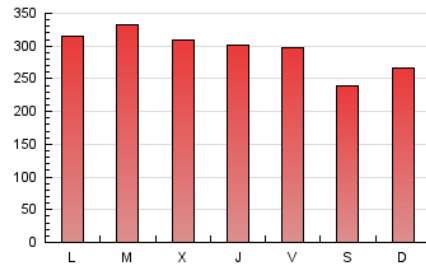

1. Cifras totales y promedios (Nacional)

MES - AÑO	NAVEGADORES UNICOS	VISITAS	PAGINAS
Enero - 2023	147.636	442.162	916.094
PROMEDIO DIARIO	10.694	14.263	29.551
PROMEDIO LUNES-VIERNES	11.109	14.834	31.228
PROMEDIO SABADO-DOMINGO	9.678	12.868	25.454
PAGINAS / VISITAS	2,07		
DURACION MEDIA VISITAS	0:01:46		
DURACION MEDIA PAGINAS	0:01:38		

2. Secciones (Nacional)

	PAGINAS	%
HOME	324.148	35.38 %
RESTO	591.946	64.62 %

3. Por día del mes (Nacional)

Día	N. únicos	Visitas	Páginas	Día	N. únicos	Visitas	Páginas	Día	N. únicos	Visitas	Páginas
1	11.942	15.985	31.613	11	9.404	12.793	26.631	21	8.784	11.620	22.651
2	11.497	15.081	30.577	12	9.555	12.727	26.532	22	8.299	11.245	23.136
3	10.313	13.959	28.973	13	14.474	18.358	35.032	23	9.437	12.780	28.126
4	11.437	15.093	30.242	14	9.573	12.631	24.487	24	11.881	15.595	34.139
5	11.461	15.335	33.128	15	9.398	12.398	24.839	25	10.395	13.666	29.773
6	11.594	15.223	30.094	16	11.030	15.190	33.340	26	9.276	12.772	27.399
7	10.887	14.172	26.491	17	13.127	17.810	39.560	27	9.358	12.588	25.950
8	12.383	16.235	31.074	18	12.828	17.271	36.879	28	7.749	10.480	22.189
9	13.695	17.927	35.358	19	11.495	15.552	33.683	29	8.091	11.047	22.607
10	11.844	15.508	30.522	20	9.468	12.882	27.846	30	9.372	12.820	30.064
								31	11.459	15.419	33.159

4. Gráficas (Nacional)

4.1 Por día de la semana (promedio)

N. únicos / Visitas (x 100)

Páginas (x 100)

4.2 Por franja horaria (promedio)

Visitas_ (x 1000)

Páginas (x 1000)

4.3 Por meses