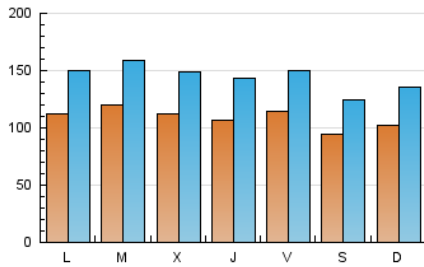

1. Cifras totales y promedios (Nacional e Internacional)

MES - AÑO	NAVEGADORES UNICOS	VISITAS	PAGINAS
Enero - 2023	152.478	448.690	925.865
PROMEDIO DIARIO	10.904	14.474	29.867
PROMEDIO LUNES-VIERNES	11.338	15.055	31.558
PROMEDIO SABADO-DOMINGO	9.844	13.054	25.732
PAGINAS / VISITAS	2,06		
DURACION MEDIA VISITAS	0:01:45		
DURACION MEDIA PAGINAS	0:01:38		

2. Secciones (Nacional e Internacional)

	PAGINAS	%
HOME	326.318	35.24 %
RESTO	599.547	64.76 %

3. Por día del mes (Nacional e Internacional)

Día	N. únicos	Visitas	Páginas	Día	N. únicos	Visitas	Páginas	Día	N. únicos	Visitas	Páginas
1	12.084	16.128	31.822	11	9.613	12.984	26.928	21	8.928	11.810	22.940
2	11.790	15.314	30.922	12	9.759	12.910	26.822	22	8.450	11.412	23.373
3	10.488	14.159	29.278	13	14.707	18.592	35.366	23	9.632	12.987	28.453
4	11.713	15.291	30.503	14	9.770	12.853	24.814	24	12.098	15.826	34.491
5	11.654	15.540	33.486	15	9.557	12.573	25.105	25	10.606	13.938	30.157
6	11.823	15.420	30.430	16	11.239	15.381	33.605	26	9.561	13.045	27.813
7	11.079	14.398	26.816	17	13.399	18.076	39.966	27	9.541	12.797	26.222
8	12.577	16.441	31.356	18	13.087	17.499	37.214	28	7.911	10.657	22.466
9	13.942	18.174	35.686	19	11.791	15.805	34.032	29	8.237	11.212	22.892
10	12.065	15.755	30.871	20	9.632	13.068	28.130	30	9.566	13.041	30.470
								31	11.719	15.604	33.436

4. Gráficas (Nacional e Internacional)

4.1 Por día de la semana (promedio)

N. únicos / Visitas (x 100)

Páginas (x 100)

4.2 Por franja horaria (promedio)

Visitas (x 1000)

Páginas (x 1000)

4.3 Por meses