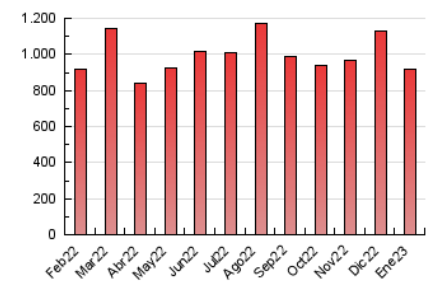

Páginas (x 1000)