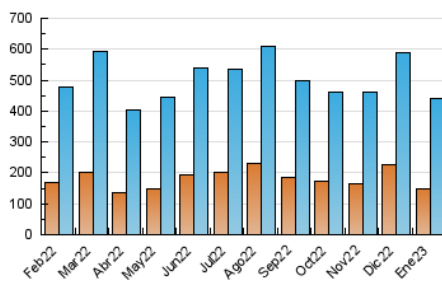

4.3 Por meses

N. únicos / Visitas (x 1000)