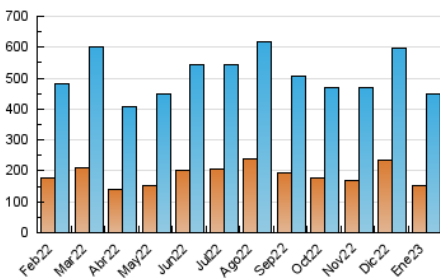

4.3 Por meses

N. únicos / Visitas (x 1000)