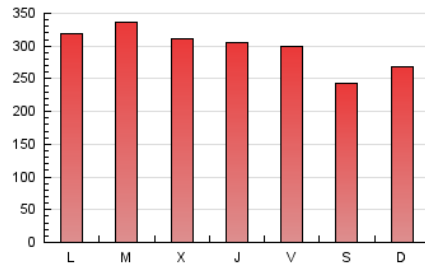

1. Cifras totales y promedios (Nacional e Internacional)

MES - AÑO	NAVEGADORES UNICOS	VISITAS	PAGINAS
Enero - 2023	152.478	448.690	925.865
PROMEDIO DIARIO	10.904	14.474	29.867
PROMEDIO LUNES-VIERNES	11.338	15.055	31.558
PROMEDIO SABADO-DOMINGO	9.844	13.054	25.732
PAGINAS / VISITAS	2,06		
DURACION MEDIA VISITAS	0:01:45		
DURACION MEDIA PAGINAS	0:01:38		

2. Secciones (Nacional e Internacional)

	PAGINAS	%
HOME	326.318	35.24 %
RESTO	599.547	64.76 %

3. Por día del mes (Nacional e Internacional)

Día	N. únicos	Visitas	Páginas	Día	N. únicos	Visitas	Páginas	Día	N. únicos	Visitas	Páginas
1	12.084	16.128	31.822	11	9.613	12.984	26.928	21	8.928	11.810	22.940
2	11.790	15.314	30.922	12	9.759	12.910	26.822	22	8.450	11.412	23.373
3	10.488	14.159	29.278	13	14.707	18.592	35.366	23	9.632	12.987	28.453
4	11.713	15.291	30.503	14	9.770	12.853	24.814	24	12.098	15.826	34.491
5	11.654	15.540	33.486	15	9.557	12.573	25.105	25	10.606	13.938	30.157
6	11.823	15.420	30.430	16	11.239	15.381	33.605	26	9.561	13.045	27.813
7	11.079	14.398	26.816	17	13.399	18.076	39.966	27	9.541	12.797	26.222
8	12.577	16.441	31.356	18	13.087	17.499	37.214	28	7.911	10.657	22.466
9	13.942	18.174	35.686	19	11.791	15.805	34.032	29	8.237	11.212	22.892
10	12.065	15.755	30.871	20	9.632	13.068	28.130	30	9.566	13.041	30.470
								31	11.719	15.604	33.436

4. Gráficas (Nacional e Internacional)

4.1 Por día de la semana (promedio)

N. únicos / Visitas (x 100)

Páginas (x 100)

4.2 Por franja horaria (promedio)

Visitas (x 1000)

Páginas (x 1000)

4.3 Por meses