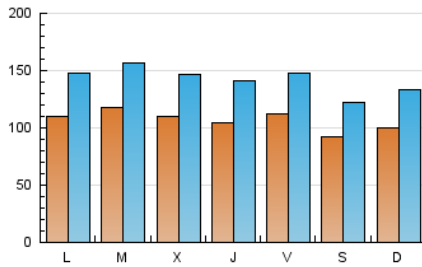

1. Cifras totales y promedios (Nacional)

MES - AÑO	NAVEGADORES UNICOS	VISITAS	PAGINAS
Enero - 2023	147.636	442.162	916.094
PROMEDIO DIARIO	10.694	14.263	29.551
PROMEDIO LUNES-VIERNES	11.109	14.834	31.228
PROMEDIO SABADO-DOMINGO	9.678	12.868	25.454
PAGINAS / VISITAS	2,07		
DURACION MEDIA VISITAS	0:01:46		
DURACION MEDIA PAGINAS	0:01:38		

2. Secciones (Nacional)

	PAGINAS	%
HOME	324.148	35.38 %
RESTO	591.946	64.62 %

3. Por día del mes (Nacional)

Día	N. únicos	Visitas	Páginas	Día	N. únicos	Visitas	Páginas	Día	N. únicos	Visitas	Páginas
1	11.942	15.985	31.613	11	9.404	12.793	26.631	21	8.784	11.620	22.651
2	11.497	15.081	30.577	12	9.555	12.727	26.532	22	8.299	11.245	23.136
3	10.313	13.959	28.973	13	14.474	18.358	35.032	23	9.437	12.780	28.126
4	11.437	15.093	30.242	14	9.573	12.631	24.487	24	11.881	15.595	34.139
5	11.461	15.335	33.128	15	9.398	12.398	24.839	25	10.395	13.666	29.773
6	11.594	15.223	30.094	16	11.030	15.190	33.340	26	9.276	12.772	27.399
7	10.887	14.172	26.491	17	13.127	17.810	39.560	27	9.358	12.588	25.950
8	12.383	16.235	31.074	18	12.828	17.271	36.879	28	7.749	10.480	22.189
9	13.695	17.927	35.358	19	11.495	15.552	33.683	29	8.091	11.047	22.607
10	11.844	15.508	30.522	20	9.468	12.882	27.846	30	9.372	12.820	30.064
								31	11.459	15.419	33.159

4. Gráficas (Nacional)

4.1 Por día de la semana (promedio)

N. únicos / Visitas (x 100)

Páginas (x 100)

4.2 Por franja horaria (promedio)

Visitas_ (x 1000)

Páginas (x 1000)

4.3 Por meses