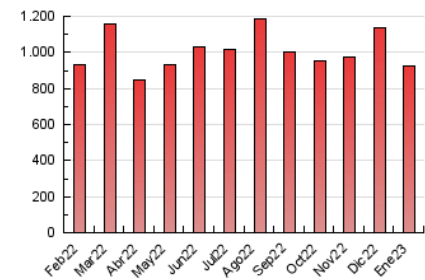

Páginas (x 1000)