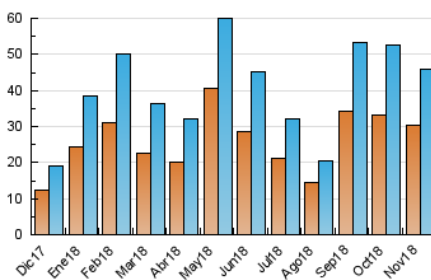

4.3 Por meses

N. únicos / Visitas (x 1000)