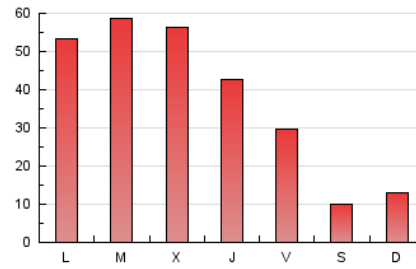

1. Cifras totales y promedios (Nacional)

MES - AÑO	NAVEGADORES UNICOS	VISITAS	PAGINAS
Noviembre - 2018	25.066	40.111	112.763
PROMEDIO DIARIO	1.146	1.337	3.759
PROMEDIO LUNES-VIERNES	1.437	1.683	4.708
PROMEDIO SABADO-DOMINGO	346	385	1.150
PAGINAS / VISITAS	2,81		
DURACION MEDIA VISITAS	0:02:29		
DURACION MEDIA PAGINAS	0:01:22		

2. Secciones (Nacional)

	PAGINAS	%
HOME	14.150	12.55 %
RESTO	98.613	87.45 %

3. Por día del mes (Nacional)

Día	N. únicos	Visitas	Páginas	Día	N. únicos	Visitas	Páginas	Día	N. únicos	Visitas	Páginas
1	418	462	1.235	11	349	386	1.170	21	1.490	1.794	5.626
2	733	835	2.372	12	1.816	2.152	5.779	22	1.583	1.876	4.771
3	278	306	856	13	2.420	2.783	6.942	23	1.337	1.537	3.889
4	381	439	1.209	14	2.243	2.659	6.627	24	340	367	1.001
5	1.649	1.990	5.813	15	1.679	1.964	5.214	25	402	449	1.431
6	1.869	2.225	6.361	16	1.128	1.327	3.654	26	1.322	1.581	4.566
7	1.778	2.092	5.869	17	344	383	1.299	27	1.409	1.606	4.942
8	1.590	1.871	5.773	18	403	443	1.342	28	1.344	1.567	4.426
9	519	562	1.582	19	1.460	1.756	5.223	29	1.200	1.365	4.300
10	269	303	888	20	1.368	1.642	5.217	30	1.250	1.389	3.386

4. Gráficas (Nacional)

4.1 Por día de la semana (promedio)

N. únicos / Visitas (x 100)

Páginas (x 100)

4.2 Por franja horaria (promedio)

Visitas (x 1000)

Páginas (x 1000)

4.3 Por meses