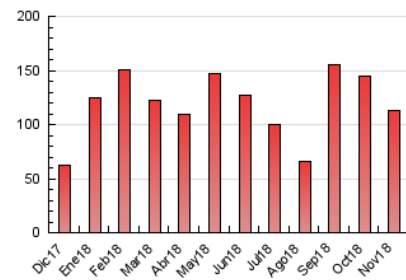

2. Secciones (Nacional)

	PAGINAS	%
HOME	14.150	12.55 %
RESTO	98.613	87.45 %

3. Por día del mes (Nacional)

Día	N. únicos	Visitas	Páginas	Día	N. únicos	Visitas	Páginas	Día	N. únicos	Visitas	Páginas
1	418	462	1.235	11	349	386	1.170	21	1.490	1.794	5.626
2	733	835	2.372	12	1.816	2.152	5.779	22	1.583	1.876	4.771
3	278	306	856	13	2.420	2.783	6.942	23	1.337	1.537	3.889
4	381	439	1.209	14	2.243	2.659	6.627	24	340	367	1.001
5	1.649	1.990	5.813	15	1.679	1.964	5.214	25	402	449	1.431
6	1.869	2.225	6.361	16	1.128	1.327	3.654	26	1.322	1.581	4.566
7	1.778	2.092	5.869	17	344	383	1.299	27	1.409	1.606	4.942
8	1.590	1.871	5.773	18	403	443	1.342	28	1.344	1.567	4.426
9	519	562	1.582	19	1.460	1.756	5.223	29	1.200	1.365	4.300
10	269	303	888	20	1.368	1.642	5.217	30	1.250	1.389	3.386

4. Gráficas (Nacional)

4.1 Por día de la semana (promedio)

N. únicos / Visitas (x 100)

Páginas (x 100)

4.2 Por franja horaria (promedio)

Visitas (x 1000)

Páginas (x 1000)

4.3 Por meses

N. únicos / Visitas (x 1000)

Páginas (x 1000)

5. Observaciones

Este Medio Electrónico de Comunicación ha sido medido por la herramienta Google Analytics de Google

6. Definiciones básicas (Para más información ver Normas Técnicas para el Control de los Medios Electrónicos de Comunicación)

Visita:

Una secuencia ininterrumpida de páginas servidas a un usuario válido. Si dicho usuario no realiza peticiones de páginas en un periodo de tiempo (30 min) la siguiente petición constituirá el inicio de una nueva visita.