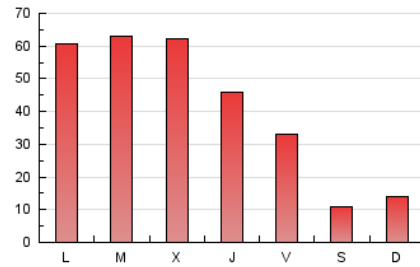

1. Cifras totales y promedios (Nacional e Internacional)

MES - AÑO	NAVEGADORES UNICOS	VISITAS	PAGINAS
Noviembre - 2018	30.185	45.883	123.770
PROMEDIO DIARIO	1.329	1.529	4.126
PROMEDIO LUNES-VIERNES	1.669	1.927	5.174
PROMEDIO SABADO-DOMINGO	395	437	1.242
PAGINAS / VISITAS	2,70		
DURACION MEDIA VISITAS	0:02:18		
DURACION MEDIA PAGINAS	0:01:21		

2. Secciones (Nacional e Internacional)

	PAGINAS	%
HOME	15.461	12.49 %
RESTO	108.309	87.51 %

3. Por día del mes (Nacional e Internacional)

Día	N. únicos	Visitas	Páginas	Día	N. únicos	Visitas	Páginas	Día	N. únicos	Visitas	Páginas
1	475	526	1.351	11	484	530	1.370	21	1.998	2.316	6.401
2	824	937	2.657	12	2.244	2.596	6.535	22	1.773	2.076	5.119
3	319	347	917	13	2.671	3.046	7.598	23	1.491	1.703	4.333
4	415	476	1.295	14	2.471	2.906	7.268	24	376	406	1.077
5	2.282	2.632	6.717	15	1.846	2.147	5.633	25	429	477	1.487
6	2.083	2.450	6.757	16	1.250	1.457	3.955	26	1.535	1.807	5.108
7	1.940	2.261	6.216	17	387	429	1.371	27	1.584	1.791	5.319
8	1.787	2.081	6.220	18	447	491	1.462	28	1.769	2.004	5.067
9	604	653	1.778	19	1.889	2.192	5.934	29	1.330	1.507	4.580
10	303	337	955	20	1.499	1.783	5.499	30	1.374	1.519	3.791

4. Gráficas (Nacional e Internacional)

4.1 Por día de la semana (promedio)

N. únicos / Visitas (x 100)

Páginas (x 100)

4.2 Por franja horaria (promedio)

Visitas (x 1000)

Páginas (x 1000)

4.3 Por meses