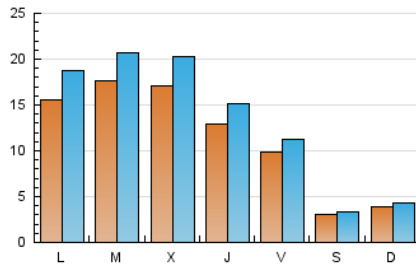

1. Cifras totales y promedios (Nacional)

MES - AÑO	NAVEGADORES UNICOS	VISITAS	PAGINAS
Noviembre - 2018	25.066	40.111	112.763
PROMEDIO DIARIO	1.146	1.337	3.759
PROMEDIO LUNES-VIERNES	1.437	1.683	4.708
PROMEDIO SABADO-DOMINGO	346	385	1.150
PAGINAS / VISITAS	2,81		
DURACION MEDIA VISITAS	0:02:29		
DURACION MEDIA PAGINAS	0:01:22		

2. Secciones (Nacional)

	PAGINAS	%
HOME	14.150	12.55 %
RESTO	98.613	87.45 %

3. Por día del mes (Nacional)

Día	N. únicos	Visitas	Páginas	Día	N. únicos	Visitas	Páginas	Día	N. únicos	Visitas	Páginas
1	418	462	1.235	11	349	386	1.170	21	1.490	1.794	5.626
2	733	835	2.372	12	1.816	2.152	5.779	22	1.583	1.876	4.771
3	278	306	856	13	2.420	2.783	6.942	23	1.337	1.537	3.889
4	381	439	1.209	14	2.243	2.659	6.627	24	340	367	1.001
5	1.649	1.990	5.813	15	1.679	1.964	5.214	25	402	449	1.431
6	1.869	2.225	6.361	16	1.128	1.327	3.654	26	1.322	1.581	4.566
7	1.778	2.092	5.869	17	344	383	1.299	27	1.409	1.606	4.942
8	1.590	1.871	5.773	18	403	443	1.342	28	1.344	1.567	4.426
9	519	562	1.582	19	1.460	1.756	5.223	29	1.200	1.365	4.300
10	269	303	888	20	1.368	1.642	5.217	30	1.250	1.389	3.386

4. Gráficas (Nacional)

4.1 Por día de la semana (promedio)

N. únicos / Visitas (x 100)

Páginas (x 100)

4.2 Por franja horaria (promedio)

Visitas (x 1000)

Páginas (x 1000)

4.3 Por meses