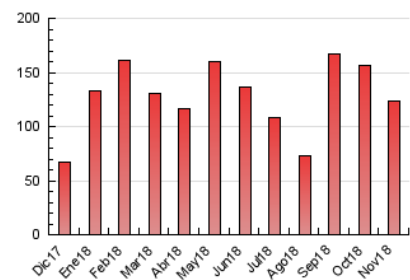

Páginas (x 1000)