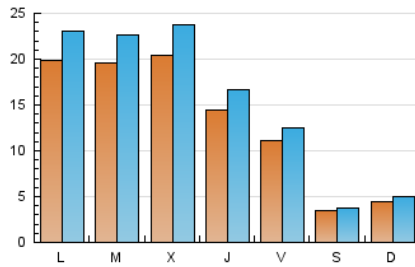

1. Cifras totales y promedios (Nacional e Internacional)

MES - AÑO	NAVEGADORES UNICOS	VISITAS	PAGINAS
Noviembre - 2018	30.185	45.883	123.770
PROMEDIO DIARIO	1.329	1.529	4.126
PROMEDIO LUNES-VIERNES	1.669	1.927	5.174
PROMEDIO SABADO-DOMINGO	395	437	1.242
PAGINAS / VISITAS	2,70		
DURACION MEDIA VISITAS	0:02:18		
DURACION MEDIA PAGINAS	0:01:21		

2. Secciones (Nacional e Internacional)

	PAGINAS	%
HOME	15.461	12.49 %
RESTO	108.309	87.51 %

3. Por día del mes (Nacional e Internacional)

Día	N. únicos	Visitas	Páginas	Día	N. únicos	Visitas	Páginas	Día	N. únicos	Visitas	Páginas
1	475	526	1.351	11	484	530	1.370	21	1.998	2.316	6.401
2	824	937	2.657	12	2.244	2.596	6.535	22	1.773	2.076	5.119
3	319	347	917	13	2.671	3.046	7.598	23	1.491	1.703	4.333
4	415	476	1.295	14	2.471	2.906	7.268	24	376	406	1.077
5	2.282	2.632	6.717	15	1.846	2.147	5.633	25	429	477	1.487
6	2.083	2.450	6.757	16	1.250	1.457	3.955	26	1.535	1.807	5.108
7	1.940	2.261	6.216	17	387	429	1.371	27	1.584	1.791	5.319
8	1.787	2.081	6.220	18	447	491	1.462	28	1.769	2.004	5.067
9	604	653	1.778	19	1.889	2.192	5.934	29	1.330	1.507	4.580
10	303	337	955	20	1.499	1.783	5.499	30	1.374	1.519	3.791

4. Gráficas (Nacional e Internacional)

4.1 Por día de la semana (promedio)

N. únicos / Visitas (x 100)

Páginas (x 100)

4.2 Por franja horaria (promedio)

Visitas (x 1000)

Páginas (x 1000)

4.3 Por meses