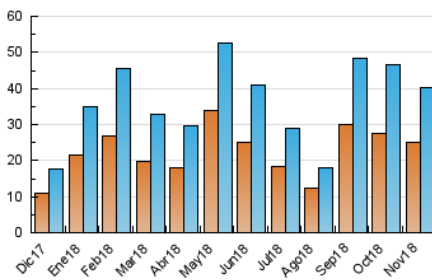

2. Secciones (Nacional)

	PAGINAS	%
HOME	14.150	12.55 %
RESTO	98.613	87.45 %

3. Por día del mes (Nacional)

Día	N. únicos	Visitas	Páginas	Día	N. únicos	Visitas	Páginas	Día	N. únicos	Visitas	Páginas
1	418	462	1.235	11	349	386	1.170	21	1.490	1.794	5.626
2	733	835	2.372	12	1.816	2.152	5.779	22	1.583	1.876	4.771
3	278	306	856	13	2.420	2.783	6.942	23	1.337	1.537	3.889
4	381	439	1.209	14	2.243	2.659	6.627	24	340	367	1.001
5	1.649	1.990	5.813	15	1.679	1.964	5.214	25	402	449	1.431
6	1.869	2.225	6.361	16	1.128	1.327	3.654	26	1.322	1.581	4.566
7	1.778	2.092	5.869	17	344	383	1.299	27	1.409	1.606	4.942
8	1.590	1.871	5.773	18	403	443	1.342	28	1.344	1.567	4.426
9	519	562	1.582	19	1.460	1.756	5.223	29	1.200	1.365	4.300
10	269	303	888	20	1.368	1.642	5.217	30	1.250	1.389	3.386

4. Gráficas (Nacional)

4.1 Por día de la semana (promedio)

N. únicos / Visitas (x 100)

Páginas (x 100)

4.2 Por franja horaria (promedio)

Visitas (x 1000)

Páginas (x 1000)

4.3 Por meses

N. únicos / Visitas (x 1000)

Páginas (x 1000)

5. Observaciones

Este Medio Electrónico de Comunicación ha sido medido por la herramienta Google Analytics de Google

6. Definiciones básicas (Para más información ver Normas Técnicas para el Control de los Medios Electrónicos de Comunicación)

Visita:

Una secuencia ininterrumpida de páginas servidas a un usuario válido. Si dicho usuario no realiza peticiones de páginas en un periodo de tiempo (30 min) la siguiente petición constituirá el inicio de una nueva visita.