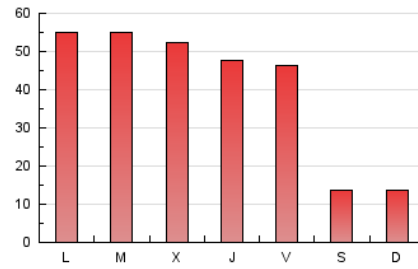

1. Cifras totales y promedios (Nacional)

MES - AÑO	NAVEGADORES UNICOS	VISITAS	PAGINAS
Octubre - 2019	27.006	44.308	129.074
PROMEDIO DIARIO	1.222	1.429	4.164
PROMEDIO LUNES-VIERNES	1.509	1.773	5.135
PROMEDIO SABADO-DOMINGO	397	443	1.371
PAGINAS / VISITAS	2,91		
DURACION MEDIA VISITAS	0:02:46		
DURACION MEDIA PAGINAS	0:01:27		

2. Secciones (Nacional)

	PAGINAS	%
HOME	15.540	12.04 %
RESTO	113.534	87.96 %

3. Por día del mes (Nacional)

Día	N. únicos	Visitas	Páginas	Día	N. únicos	Visitas	Páginas	Día	N. únicos	Visitas	Páginas
1	1.305	1.560	5.216	11	1.338	1.538	4.194	21	1.773	2.100	6.040
2	1.468	1.714	5.356	12	306	339	1.054	22	1.464	1.738	5.267
3	1.668	1.930	5.626	13	290	337	1.026	23	1.351	1.611	5.027
4	1.621	1.845	4.933	14	1.434	1.732	5.455	24	1.264	1.485	4.097
5	446	493	1.339	15	1.760	2.058	5.721	25	1.581	1.806	4.119
6	404	453	1.757	16	1.658	1.955	6.456	26	347	376	1.130
7	1.493	1.775	5.456	17	1.620	1.896	5.706	27	362	400	1.212
8	1.986	2.326	6.809	18	1.599	1.864	5.295	28	1.385	1.656	5.053
9	1.123	1.327	4.071	19	606	678	1.952	29	1.365	1.600	4.565
10	1.316	1.546	4.282	20	415	464	1.499	30	1.738	2.048	5.201
								31	1.390	1.658	4.160

4. Gráficas (Nacional)

4.1 Por día de la semana (promedio)

N. únicos / Visitas (x 100)

Páginas (x 100)

4.2 Por franja horaria (promedio)

Visitas (x 1000)

Páginas (x 1000)

4.3 Por meses