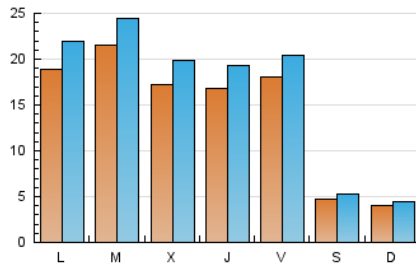

1. Cifras totales y promedios (Nacional e Internacional)

MES - AÑO	NAVEGADORES UNICOS	VISITAS	PAGINAS
Octubre - 2019	34.815	52.660	143.203
PROMEDIO DIARIO	1.484	1.699	4.619
PROMEDIO LUNES-VIERNES	1.849	2.121	5.710
PROMEDIO SABADO-DOMINGO	437	486	1.483
PAGINAS / VISITAS	2,72		
DURACION MEDIA VISITAS	0:02:27		
DURACION MEDIA PAGINAS	0:01:25		

2. Secciones (Nacional e Internacional)

	PAGINAS	%
HOME	17.109	11.95 %
RESTO	126.094	88.05 %

3. Por día del mes (Nacional e Internacional)

Día	N. únicos	Visitas	Páginas	Día	N. únicos	Visitas	Páginas	Día	N. únicos	Visitas	Páginas
1	2.014	2.275	6.210	11	1.518	1.728	4.635	21	2.254	2.593	6.728
2	1.618	1.867	5.679	12	343	381	1.159	22	1.917	2.201	6.020
3	1.901	2.173	6.148	13	321	371	1.115	23	1.534	1.807	5.448
4	1.833	2.060	5.344	14	1.836	2.144	6.179	24	1.653	1.882	4.802
5	485	533	1.420	15	2.174	2.480	6.278	25	1.818	2.051	4.554
6	425	474	1.850	16	2.043	2.348	7.134	26	386	417	1.205
7	1.720	2.014	5.885	17	1.815	2.097	6.075	27	402	441	1.347
8	3.036	3.391	8.399	18	2.069	2.343	6.016	28	1.728	2.007	5.609
9	1.436	1.644	4.583	19	689	765	2.130	29	1.618	1.859	4.934
10	1.433	1.668	4.524	20	448	502	1.639	30	1.975	2.290	5.662
								31	1.576	1.854	4.492

4. Gráficas (Nacional e Internacional)

4.1 Por día de la semana (promedio)

N. únicos / Visitas (x 100)

Páginas (x 100)

4.2 Por franja horaria (promedio)

Visitas (x 1000)

Páginas (x 1000)

4.3 Por meses