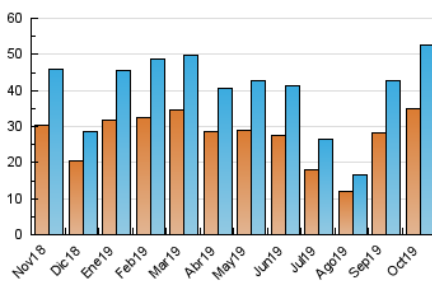

4.3 Por meses

N. únicos / Visitas (x 1000)