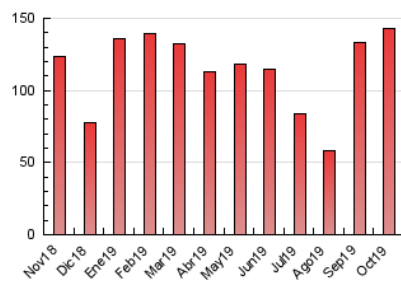

Páginas (x 1000)