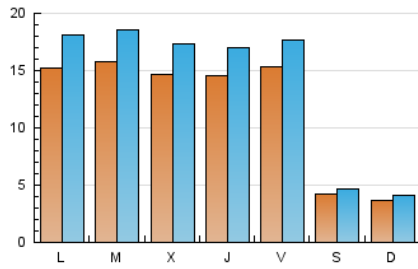

1. Cifras totales y promedios (Nacional)

MES - AÑO	NAVEGADORES UNICOS	VISITAS	PAGINAS
Octubre - 2019	27.006	44.308	129.074
PROMEDIO DIARIO	1.222	1.429	4.164
PROMEDIO LUNES-VIERNES	1.509	1.773	5.135
PROMEDIO SABADO-DOMINGO	397	443	1.371
PAGINAS / VISITAS	2,91		
DURACION MEDIA VISITAS	0:02:46		
DURACION MEDIA PAGINAS	0:01:27		

2. Secciones (Nacional)

	PAGINAS	%
HOME	15.540	12.04 %
RESTO	113.534	87.96 %

3. Por día del mes (Nacional)

Día	N. únicos	Visitas	Páginas	Día	N. únicos	Visitas	Páginas	Día	N. únicos	Visitas	Páginas
1	1.305	1.560	5.216	11	1.338	1.538	4.194	21	1.773	2.100	6.040
2	1.468	1.714	5.356	12	306	339	1.054	22	1.464	1.738	5.267
3	1.668	1.930	5.626	13	290	337	1.026	23	1.351	1.611	5.027
4	1.621	1.845	4.933	14	1.434	1.732	5.455	24	1.264	1.485	4.097
5	446	493	1.339	15	1.760	2.058	5.721	25	1.581	1.806	4.119
6	404	453	1.757	16	1.658	1.955	6.456	26	347	376	1.130
7	1.493	1.775	5.456	17	1.620	1.896	5.706	27	362	400	1.212
8	1.986	2.326	6.809	18	1.599	1.864	5.295	28	1.385	1.656	5.053
9	1.123	1.327	4.071	19	606	678	1.952	29	1.365	1.600	4.565
10	1.316	1.546	4.282	20	415	464	1.499	30	1.738	2.048	5.201
								31	1.390	1.658	4.160

4. Gráficas (Nacional)

4.1 Por día de la semana (promedio)

N. únicos / Visitas (x 100)

Páginas (x 100)

4.2 Por franja horaria (promedio)

Visitas (x 1000)

Páginas (x 1000)

4.3 Por meses