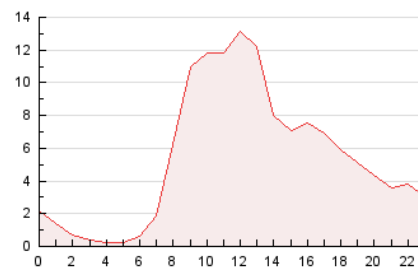

2. Secciones (Nacional)

	PAGINAS	%
HOME	15.540	12.04 %
RESTO	113.534	87.96 %

3. Por día del mes (Nacional)

Día	N. únicos	Visitas	Páginas	Día	N. únicos	Visitas	Páginas	Día	N. únicos	Visitas	Páginas
1	1.305	1.560	5.216	11	1.338	1.538	4.194	21	1.773	2.100	6.040
2	1.468	1.714	5.356	12	306	339	1.054	22	1.464	1.738	5.267
3	1.668	1.930	5.626	13	290	337	1.026	23	1.351	1.611	5.027
4	1.621	1.845	4.933	14	1.434	1.732	5.455	24	1.264	1.485	4.097
5	446	493	1.339	15	1.760	2.058	5.721	25	1.581	1.806	4.119
6	404	453	1.757	16	1.658	1.955	6.456	26	347	376	1.130
7	1.493	1.775	5.456	17	1.620	1.896	5.706	27	362	400	1.212
8	1.986	2.326	6.809	18	1.599	1.864	5.295	28	1.385	1.656	5.053
9	1.123	1.327	4.071	19	606	678	1.952	29	1.365	1.600	4.565
10	1.316	1.546	4.282	20	415	464	1.499	30	1.738	2.048	5.201
								31	1.390	1.658	4.160

4. Gráficas (Nacional)

4.1 Por día de la semana (promedio)

N. únicos / Visitas (x 100)

Páginas (x 100)

4.2 Por franja horaria (promedio)

Visitas (x 1000)

Páginas (x 1000)

4.3 Por meses