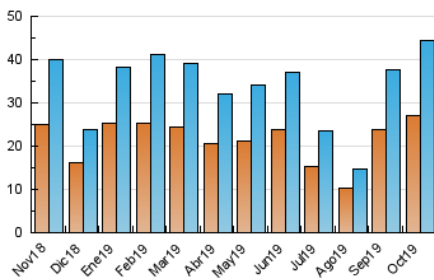

4.3 Por meses

N. únicos / Visitas (x 1000)