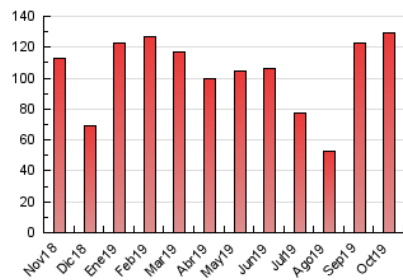

Páginas (x 1000)