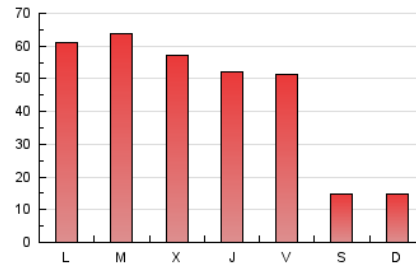

1. Cifras totales y promedios (Nacional e Internacional)

MES - AÑO	NAVEGADORES UNICOS	VISITAS	PAGINAS
Octubre - 2019	34.815	52.660	143.203
PROMEDIO DIARIO	1.484	1.699	4.619
PROMEDIO LUNES-VIERNES	1.849	2.121	5.710
PROMEDIO SABADO-DOMINGO	437	486	1.483
PAGINAS / VISITAS	2,72		
DURACION MEDIA VISITAS	0:02:27		
DURACION MEDIA PAGINAS	0:01:25		

2. Secciones (Nacional e Internacional)

	PAGINAS	%
HOME	17.109	11.95 %
RESTO	126.094	88.05 %

3. Por día del mes (Nacional e Internacional)

Día	N. únicos	Visitas	Páginas	Día	N. únicos	Visitas	Páginas	Día	N. únicos	Visitas	Páginas
1	2.014	2.275	6.210	11	1.518	1.728	4.635	21	2.254	2.593	6.728
2	1.618	1.867	5.679	12	343	381	1.159	22	1.917	2.201	6.020
3	1.901	2.173	6.148	13	321	371	1.115	23	1.534	1.807	5.448
4	1.833	2.060	5.344	14	1.836	2.144	6.179	24	1.653	1.882	4.802
5	485	533	1.420	15	2.174	2.480	6.278	25	1.818	2.051	4.554
6	425	474	1.850	16	2.043	2.348	7.134	26	386	417	1.205
7	1.720	2.014	5.885	17	1.815	2.097	6.075	27	402	441	1.347
8	3.036	3.391	8.399	18	2.069	2.343	6.016	28	1.728	2.007	5.609
9	1.436	1.644	4.583	19	689	765	2.130	29	1.618	1.859	4.934
10	1.433	1.668	4.524	20	448	502	1.639	30	1.975	2.290	5.662
								31	1.576	1.854	4.492

4. Gráficas (Nacional e Internacional)

4.1 Por día de la semana (promedio)

N. únicos / Visitas (x 100)

Páginas (x 100)

4.2 Por franja horaria (promedio)

Visitas (x 1000)

Páginas (x 1000)

4.3 Por meses