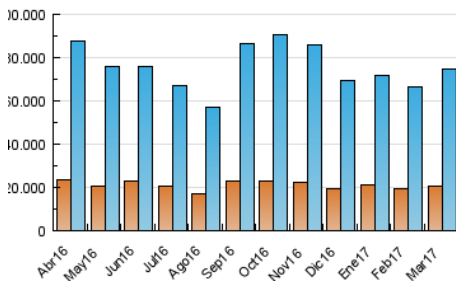

4.3 Por meses

N. únicos / Visitas (x 1000)