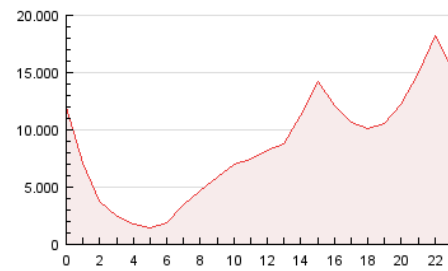

2. Secciones (Nacional e Internacional)

	PAGINAS	%
HOME	20.223.935	9.84 %
RESTO	185.297.804	90.16 %

3. Por día del mes (Nacional e Internacional)

Día	N. únicos	Visitas	Páginas	Día	N. únicos	Visitas	Páginas	Día	N. únicos	Visitas	Páginas
1	1.892.705	2.695.283	7.049.406	11	1.704.138	2.265.653	5.854.830	21	1.960.679	2.827.663	7.896.332
2	1.682.731	2.411.346	6.184.337	12	1.571.759	2.184.215	6.051.982	22	2.840.507	3.993.909	11.343.257
3	1.765.438	2.569.174	6.745.611	13	1.758.954	2.498.978	6.612.387	23	1.948.049	2.792.928	7.706.549
4	1.345.329	1.899.663	4.924.621	14	1.764.293	2.489.002	6.786.876	24	1.937.279	2.770.974	7.429.924
5	1.409.608	1.988.906	5.605.859	15	1.749.665	2.454.070	6.510.033	25	1.586.966	2.166.550	5.922.625
6	1.577.512	2.262.241	5.782.830	16	1.661.541	2.356.914	6.679.549	26	1.447.588	2.017.779	5.663.890
7	1.840.054	2.561.926	6.600.243	17	1.622.034	2.343.001	6.427.754	27	1.679.979	2.422.789	6.758.781
8	1.570.533	2.216.685	5.762.175	18	1.497.956	2.110.479	5.982.892	28	1.594.494	2.262.176	6.107.407
9	1.548.987	2.212.648	5.848.740	19	1.566.186	2.241.868	6.399.624	29	1.384.444	1.988.893	6.360.953
10	1.746.960	2.490.807	6.381.642	20	1.803.764	2.646.918	7.521.966	30	1.497.854	2.166.534	6.998.352
								31	1.740.453	2.506.530	7.620.312

4. Gráficas (Nacional e Internacional)

4.1 Por día de la semana (promedio)

N. únicos / Visitas (x 100)

Páginas (x 100)

4.2 Por franja horaria (promedio)

Visitas (x 1000)

Páginas (x 1000)

4.3 Por meses