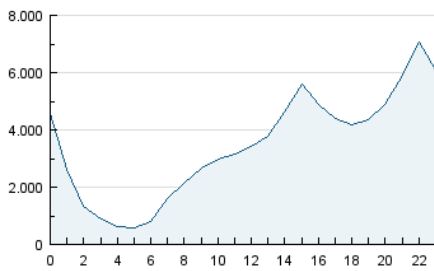

2. Secciones (Nacional e Internacional)

	PAGINAS	%
HOME	20.223.935	9.84 %
RESTO	185.297.804	90.16 %

3. Por día del mes (Nacional e Internacional)

Día	N. únicos	Visitas	Páginas	Día	N. únicos	Visitas	Páginas	Día	N. únicos	Visitas	Páginas
1	1.892.705	2.695.283	7.049.406	11	1.704.138	2.265.653	5.854.830	21	1.960.679	2.827.663	7.896.332
2	1.682.731	2.411.346	6.184.337	12	1.571.759	2.184.215	6.051.982	22	2.840.507	3.993.909	11.343.257
3	1.765.438	2.569.174	6.745.611	13	1.758.954	2.498.978	6.612.387	23	1.948.049	2.792.928	7.706.549
4	1.345.329	1.899.663	4.924.621	14	1.764.293	2.489.002	6.786.876	24	1.937.279	2.770.974	7.429.924
5	1.409.608	1.988.906	5.605.859	15	1.749.665	2.454.070	6.510.033	25	1.586.966	2.166.550	5.922.625
6	1.577.512	2.262.241	5.782.830	16	1.661.541	2.356.914	6.679.549	26	1.447.588	2.017.779	5.663.890
7	1.840.054	2.561.926	6.600.243	17	1.622.034	2.343.001	6.427.754	27	1.679.979	2.422.789	6.758.781
8	1.570.533	2.216.685	5.762.175	18	1.497.956	2.110.479	5.982.892	28	1.594.494	2.262.176	6.107.407
9	1.548.987	2.212.648	5.848.740	19	1.566.186	2.241.868	6.399.624	29	1.384.444	1.988.893	6.360.953
10	1.746.960	2.490.807	6.381.642	20	1.803.764	2.646.918	7.521.966	30	1.497.854	2.166.534	6.998.352
								31	1.740.453	2.506.530	7.620.312

4. Gráficas (Nacional e Internacional)

4.1 Por día de la semana (promedio)

N. únicos / Visitas (x 100)

Páginas (x 100)

4.2 Por franja horaria (promedio)

Visitas (x 1000)

Páginas (x 1000)

4.3 Por meses