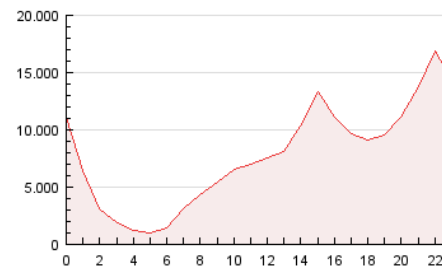

2. Secciones (Nacional)

	PAGINAS	%
HOME	18.346.623	9.77 %
RESTO	169.443.877	90.23 %

3. Por día del mes (Nacional)

Día	N. únicos	Visitas	Páginas	Día	N. únicos	Visitas	Páginas	Día	N. únicos	Visitas	Páginas
1	1.740.066	2.484.431	6.470.205	11	1.562.264	2.080.667	5.359.923	21	1.809.047	2.613.181	7.252.573
2	1.535.040	2.208.473	5.644.695	12	1.448.979	2.018.607	5.573.044	22	2.662.662	3.744.912	10.590.039
3	1.623.305	2.368.714	6.222.743	13	1.603.603	2.288.744	6.036.129	23	1.792.179	2.575.701	7.080.420
4	1.227.596	1.740.028	4.491.089	14	1.613.440	2.279.930	6.197.919	24	1.791.997	2.567.416	6.832.930
5	1.302.360	1.846.459	5.216.649	15	1.602.984	2.252.781	5.951.200	25	1.468.352	2.007.742	5.463.508
6	1.446.321	2.078.204	5.284.159	16	1.501.310	2.137.200	6.012.840	26	1.334.510	1.864.517	5.218.049
7	1.694.281	2.358.516	6.034.877	17	1.470.209	2.134.107	5.821.990	27	1.540.312	2.228.902	6.196.665
8	1.438.887	2.029.526	5.238.795	18	1.358.948	1.925.996	5.456.868	28	1.458.099	2.069.224	5.546.672
9	1.417.272	2.026.310	5.303.472	19	1.432.874	2.059.363	5.843.552	29	1.249.690	1.793.761	5.648.280
10	1.604.501	2.292.326	5.802.591	20	1.646.419	2.430.274	6.862.992	30	1.364.170	1.970.840	6.240.393
								31	1.604.842	2.310.120	6.895.239

4. Gráficas (Nacional)

4.1 Por día de la semana (promedio)

N. únicos / Visitas (x 100)

Páginas (x 100)

4.2 Por franja horaria (promedio)

Visitas (x 1000)

Páginas (x 1000)

4.3 Por meses