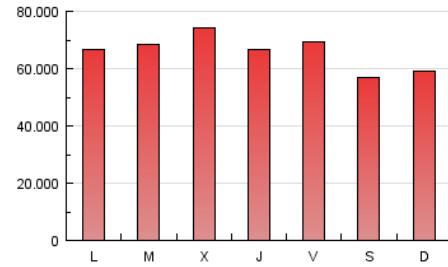

1. Cifras totales y promedios (Nacional e Internacional)

MES - AÑO	NAVEGADORES UNICOS	VISITAS	PAGINAS
Marzo - 2017	20.376.682	74.816.502	205.521.739
PROMEDIO DIARIO	1.699.950	2.413.436	6.629.734
PROMEDIO LUNES-VIERNES	1.763.866	2.519.191	6.918.062
PROMEDIO SABADO-DOMINGO	1.516.191	2.109.389	5.800.790
PAGINAS / VISITAS	2,75		
DURACION MEDIA VISITAS	0:03:59		
DURACION MEDIA PAGINAS	0:01:27		

2. Secciones (Nacional e Internacional)

	PAGINAS	%
HOME	20.223.935	9.84 %
RESTO	185.297.804	90.16 %

3. Por día del mes (Nacional e Internacional)

Día	N. únicos	Visitas	Páginas	Día	N. únicos	Visitas	Páginas	Día	N. únicos	Visitas	Páginas
1	1.892.705	2.695.283	7.049.406	11	1.704.138	2.265.653	5.854.830	21	1.960.679	2.827.663	7.896.332
2	1.682.731	2.411.346	6.184.337	12	1.571.759	2.184.215	6.051.982	22	2.840.507	3.993.909	11.343.257
3	1.765.438	2.569.174	6.745.611	13	1.758.954	2.498.978	6.612.387	23	1.948.049	2.792.928	7.706.549
4	1.345.329	1.899.663	4.924.621	14	1.764.293	2.489.002	6.786.876	24	1.937.279	2.770.974	7.429.924
5	1.409.608	1.988.906	5.605.859	15	1.749.665	2.454.070	6.510.033	25	1.586.966	2.166.550	5.922.625
6	1.577.512	2.262.241	5.782.830	16	1.661.541	2.356.914	6.679.549	26	1.447.588	2.017.779	5.663.890
7	1.840.054	2.561.926	6.600.243	17	1.622.034	2.343.001	6.427.754	27	1.679.979	2.422.789	6.758.781
8	1.570.533	2.216.685	5.762.175	18	1.497.956	2.110.479	5.982.892	28	1.594.494	2.262.176	6.107.407
9	1.548.987	2.212.648	5.848.740	19	1.566.186	2.241.868	6.399.624	29	1.384.444	1.988.893	6.360.953
10	1.746.960	2.490.807	6.381.642	20	1.803.764	2.646.918	7.521.966	30	1.497.854	2.166.534	6.998.352
								31	1.740.453	2.506.530	7.620.312

4. Gráficas (Nacional e Internacional)

4.1 Por día de la semana (promedio)

N. únicos / Visitas (x 100)

Páginas (x 100)

4.2 Por franja horaria (promedio)

Visitas (x 1000)

Páginas (x 1000)

4.3 Por meses