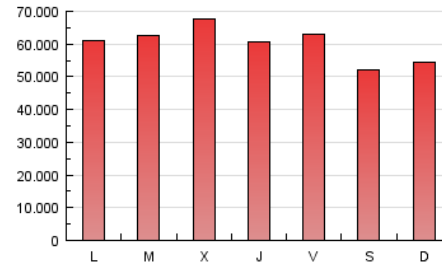

1. Cifras totales y promedios (Nacional)

MES - AÑO	NAVEGADORES UNICOS	VISITAS	PAGINAS
Marzo - 2017	18.187.238	68.786.972	187.790.500
PROMEDIO DIARIO	1.559.565	2.218.935	6.057.758
PROMEDIO LUNES-VIERNES	1.617.854	2.314.939	6.311.644
PROMEDIO SABADO-DOMINGO	1.391.985	1.942.922	5.327.835
PAGINAS / VISITAS	2,73		
DURACION MEDIA VISITAS	0:03:48		
DURACION MEDIA PAGINAS	0:01:23		

2. Secciones (Nacional)

	PAGINAS	%
HOME	18.346.623	9.77 %
RESTO	169.443.877	90.23 %

3. Por día del mes (Nacional)

Día	N. únicos	Visitas	Páginas	Día	N. únicos	Visitas	Páginas	Día	N. únicos	Visitas	Páginas
1	1.740.066	2.484.431	6.470.205	11	1.562.264	2.080.667	5.359.923	21	1.809.047	2.613.181	7.252.573
2	1.535.040	2.208.473	5.644.695	12	1.448.979	2.018.607	5.573.044	22	2.662.662	3.744.912	10.590.039
3	1.623.305	2.368.714	6.222.743	13	1.603.603	2.288.744	6.036.129	23	1.792.179	2.575.701	7.080.420
4	1.227.596	1.740.028	4.491.089	14	1.613.440	2.279.930	6.197.919	24	1.791.997	2.567.416	6.832.930
5	1.302.360	1.846.459	5.216.649	15	1.602.984	2.252.781	5.951.200	25	1.468.352	2.007.742	5.463.508
6	1.446.321	2.078.204	5.284.159	16	1.501.310	2.137.200	6.012.840	26	1.334.510	1.864.517	5.218.049
7	1.694.281	2.358.516	6.034.877	17	1.470.209	2.134.107	5.821.990	27	1.540.312	2.228.902	6.196.665
8	1.438.887	2.029.526	5.238.795	18	1.358.948	1.925.996	5.456.868	28	1.458.099	2.069.224	5.546.672
9	1.417.272	2.026.310	5.303.472	19	1.432.874	2.059.363	5.843.552	29	1.249.690	1.793.761	5.648.280
10	1.604.501	2.292.326	5.802.591	20	1.646.419	2.430.274	6.862.992	30	1.364.170	1.970.840	6.240.393
								31	1.604.842	2.310.120	6.895.239

4. Gráficas (Nacional)

4.1 Por día de la semana (promedio)

N. únicos / Visitas (x 100)

Páginas (x 100)

4.2 Por franja horaria (promedio)

Visitas (x 1000)

Páginas (x 1000)

4.3 Por meses