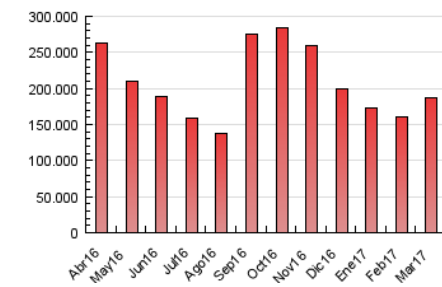

Páginas (x 1000)