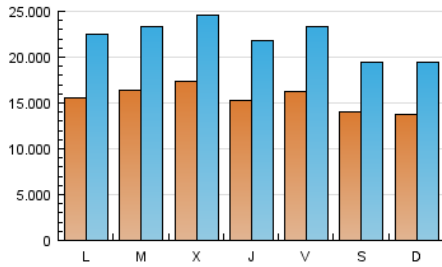

1. Cifras totales y promedios (Nacional)

MES - AÑO	NAVEGADORES UNICOS	VISITAS	PAGINAS
Marzo - 2017	18.187.238	68.786.972	187.790.500
PROMEDIO DIARIO	1.559.565	2.218.935	6.057.758
PROMEDIO LUNES-VIERNES	1.617.854	2.314.939	6.311.644
PROMEDIO SABADO-DOMINGO	1.391.985	1.942.922	5.327.835
PAGINAS / VISITAS	2,73		
DURACION MEDIA VISITAS	0:03:48		
DURACION MEDIA PAGINAS	0:01:23		

2. Secciones (Nacional)

	PAGINAS	%
HOME	18.346.623	9.77 %
RESTO	169.443.877	90.23 %

3. Por día del mes (Nacional)

Día	N. únicos	Visitas	Páginas	Día	N. únicos	Visitas	Páginas	Día	N. únicos	Visitas	Páginas
1	1.740.066	2.484.431	6.470.205	11	1.562.264	2.080.667	5.359.923	21	1.809.047	2.613.181	7.252.573
2	1.535.040	2.208.473	5.644.695	12	1.448.979	2.018.607	5.573.044	22	2.662.662	3.744.912	10.590.039
3	1.623.305	2.368.714	6.222.743	13	1.603.603	2.288.744	6.036.129	23	1.792.179	2.575.701	7.080.420
4	1.227.596	1.740.028	4.491.089	14	1.613.440	2.279.930	6.197.919	24	1.791.997	2.567.416	6.832.930
5	1.302.360	1.846.459	5.216.649	15	1.602.984	2.252.781	5.951.200	25	1.468.352	2.007.742	5.463.508
6	1.446.321	2.078.204	5.284.159	16	1.501.310	2.137.200	6.012.840	26	1.334.510	1.864.517	5.218.049
7	1.694.281	2.358.516	6.034.877	17	1.470.209	2.134.107	5.821.990	27	1.540.312	2.228.902	6.196.665
8	1.438.887	2.029.526	5.238.795	18	1.358.948	1.925.996	5.456.868	28	1.458.099	2.069.224	5.546.672
9	1.417.272	2.026.310	5.303.472	19	1.432.874	2.059.363	5.843.552	29	1.249.690	1.793.761	5.648.280
10	1.604.501	2.292.326	5.802.591	20	1.646.419	2.430.274	6.862.992	30	1.364.170	1.970.840	6.240.393
								31	1.604.842	2.310.120	6.895.239

4. Gráficas (Nacional)

4.1 Por día de la semana (promedio)

N. únicos / Visitas (x 100)

Páginas (x 100)

4.2 Por franja horaria (promedio)

Visitas (x 1000)

Páginas (x 1000)

4.3 Por meses