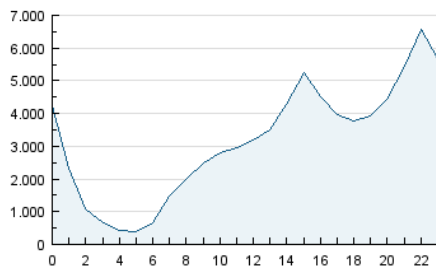

2. Secciones (Nacional)

	PAGINAS	%
HOME	18.346.623	9.77 %
RESTO	169.443.877	90.23 %

3. Por día del mes (Nacional)

Día	N. únicos	Visitas	Páginas	Día	N. únicos	Visitas	Páginas	Día	N. únicos	Visitas	Páginas
1	1.740.066	2.484.431	6.470.205	11	1.562.264	2.080.667	5.359.923	21	1.809.047	2.613.181	7.252.573
2	1.535.040	2.208.473	5.644.695	12	1.448.979	2.018.607	5.573.044	22	2.662.662	3.744.912	10.590.039
3	1.623.305	2.368.714	6.222.743	13	1.603.603	2.288.744	6.036.129	23	1.792.179	2.575.701	7.080.420
4	1.227.596	1.740.028	4.491.089	14	1.613.440	2.279.930	6.197.919	24	1.791.997	2.567.416	6.832.930
5	1.302.360	1.846.459	5.216.649	15	1.602.984	2.252.781	5.951.200	25	1.468.352	2.007.742	5.463.508
6	1.446.321	2.078.204	5.284.159	16	1.501.310	2.137.200	6.012.840	26	1.334.510	1.864.517	5.218.049
7	1.694.281	2.358.516	6.034.877	17	1.470.209	2.134.107	5.821.990	27	1.540.312	2.228.902	6.196.665
8	1.438.887	2.029.526	5.238.795	18	1.358.948	1.925.996	5.456.868	28	1.458.099	2.069.224	5.546.672
9	1.417.272	2.026.310	5.303.472	19	1.432.874	2.059.363	5.843.552	29	1.249.690	1.793.761	5.648.280
10	1.604.501	2.292.326	5.802.591	20	1.646.419	2.430.274	6.862.992	30	1.364.170	1.970.840	6.240.393
								31	1.604.842	2.310.120	6.895.239

4. Gráficas (Nacional)

4.1 Por día de la semana (promedio)

N. únicos / Visitas (x 100)

Páginas (x 100)

4.2 Por franja horaria (promedio)

Visitas (x 1000)

Páginas (x 1000)

4.3 Por meses

Visita:

Una secuencia ininterrumpida de páginas servidas a un usuario válido. Si dicho usuario no realiza peticiones de páginas en un periodo de tiempo (30 min) la siguiente petición constituirá el inicio de una nueva visita.