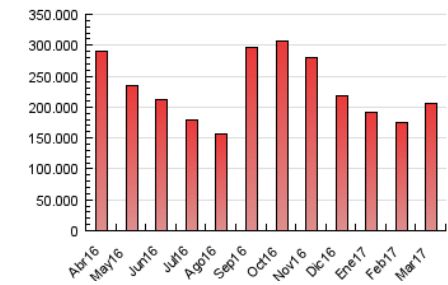

Páginas (x 1000)