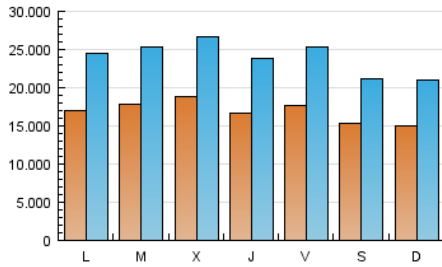

1. Cifras totales y promedios (Nacional e Internacional)

MES - AÑO	NAVEGADORES UNICOS	VISITAS	PAGINAS
Marzo - 2017	20.376.682	74.816.502	205.521.739
PROMEDIO DIARIO	1.699.950	2.413.436	6.629.734
PROMEDIO LUNES-VIERNES	1.763.866	2.519.191	6.918.062
PROMEDIO SABADO-DOMINGO	1.516.191	2.109.389	5.800.790
PAGINAS / VISITAS	2,75		
DURACION MEDIA VISITAS	0:03:59		
DURACION MEDIA PAGINAS	0:01:27		

2. Secciones (Nacional e Internacional)

	PAGINAS	%
HOME	20.223.935	9.84 %
RESTO	185.297.804	90.16 %

3. Por día del mes (Nacional e Internacional)

Día	N. únicos	Visitas	Páginas	Día	N. únicos	Visitas	Páginas	Día	N. únicos	Visitas	Páginas
1	1.892.705	2.695.283	7.049.406	11	1.704.138	2.265.653	5.854.830	21	1.960.679	2.827.663	7.896.332
2	1.682.731	2.411.346	6.184.337	12	1.571.759	2.184.215	6.051.982	22	2.840.507	3.993.909	11.343.257
3	1.765.438	2.569.174	6.745.611	13	1.758.954	2.498.978	6.612.387	23	1.948.049	2.792.928	7.706.549
4	1.345.329	1.899.663	4.924.621	14	1.764.293	2.489.002	6.786.876	24	1.937.279	2.770.974	7.429.924
5	1.409.608	1.988.906	5.605.859	15	1.749.665	2.454.070	6.510.033	25	1.586.966	2.166.550	5.922.625
6	1.577.512	2.262.241	5.782.830	16	1.661.541	2.356.914	6.679.549	26	1.447.588	2.017.779	5.663.890
7	1.840.054	2.561.926	6.600.243	17	1.622.034	2.343.001	6.427.754	27	1.679.979	2.422.789	6.758.781
8	1.570.533	2.216.685	5.762.175	18	1.497.956	2.110.479	5.982.892	28	1.594.494	2.262.176	6.107.407
9	1.548.987	2.212.648	5.848.740	19	1.566.186	2.241.868	6.399.624	29	1.384.444	1.988.893	6.360.953
10	1.746.960	2.490.807	6.381.642	20	1.803.764	2.646.918	7.521.966	30	1.497.854	2.166.534	6.998.352
								31	1.740.453	2.506.530	7.620.312

4. Gráficas (Nacional e Internacional)

4.1 Por día de la semana (promedio)

N. únicos / Visitas (x 100)

Páginas (x 100)

4.2 Por franja horaria (promedio)

Visitas (x 1000)

Páginas (x 1000)

4.3 Por meses