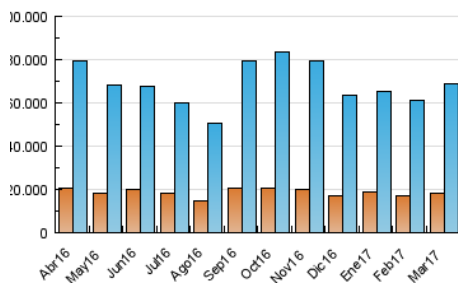

4.3 Por meses

N. únicos / Visitas (x 1000)