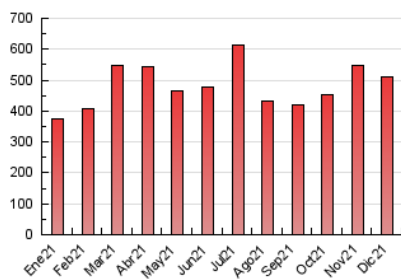

Páginas (x 1000)