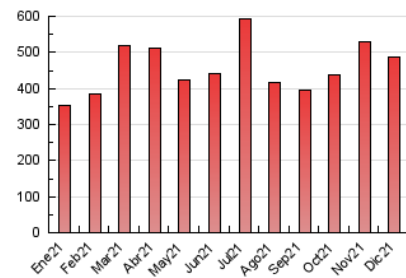

Páginas (x 1000)