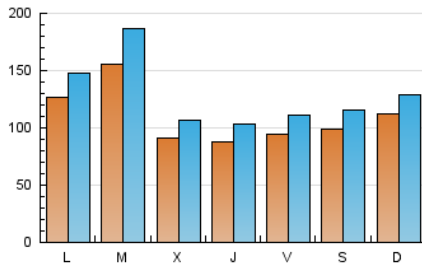

1. Cifras totales y promedios (Nacional)

MES - AÑO	NAVEGADORES UNICOS	VISITAS	PAGINAS
Diciembre - 2021	181.597	391.184	486.927
PROMEDIO DIARIO	10.766	12.619	15.707
PROMEDIO LUNES-VIERNES	10.841	12.765	16.025
PROMEDIO SABADO-DOMINGO	10.551	12.200	14.793
PAGINAS / VISITAS	1,24		
DURACION MEDIA VISITAS	0:00:50		
DURACION MEDIA PAGINAS	0:03:23		

2. Secciones (Nacional)

	PAGINAS	%
HOME	3.780	0.78 %
RESTO	483.147	99.22 %

3. Por día del mes (Nacional)

Día	N. únicos	Visitas	Páginas	Día	N. únicos	Visitas	Páginas	Día	N. únicos	Visitas	Páginas
1	6.656	7.906	9.953	11	10.800	12.287	15.065	21	17.458	20.502	24.627
2	5.267	6.260	7.828	12	8.849	10.325	12.774	22	15.189	17.735	21.060
3	6.878	8.434	10.405	13	11.612	14.192	18.637	23	13.271	15.434	18.568
4	7.933	9.215	10.991	14	26.522	33.567	48.841	24	13.905	15.983	19.802
5	6.742	7.427	8.895	15	9.466	11.117	14.240	25	9.908	11.307	13.655
6	6.964	7.518	8.953	16	8.744	10.471	13.015	26	9.725	11.005	13.335
7	8.104	8.754	10.635	17	7.564	9.094	10.997	27	9.416	11.039	13.812
8	6.994	7.773	9.138	18	11.065	13.391	16.245	28	9.958	11.701	14.217
9	10.816	12.424	15.380	19	19.382	22.642	27.387	29	7.217	8.651	10.842
10	13.914	16.034	19.655	20	22.467	26.149	32.136	30	6.063	7.112	8.747
								31	4.904	5.735	7.092

4. Gráficas (Nacional)

4.1 Por día de la semana (promedio)

N. únicos / Visitas (x 100)

Páginas (x 100)

4.2 Por franja horaria (promedio)

Visitas (x 1000)

Páginas (x 1000)

4.3 Por meses