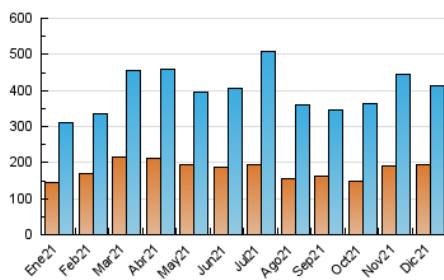

4.3 Por meses

N. únicos / Visitas (x 1000)