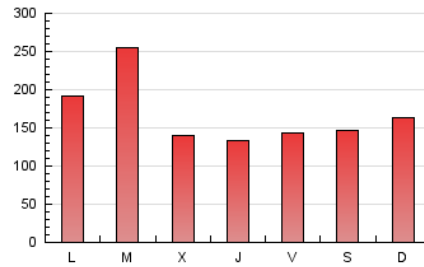

1. Cifras totales y promedios (Nacional e Internacional)

MES - AÑO	NAVEGADORES UNICOS	VISITAS	PAGINAS
Diciembre - 2021	194.704	411.640	511.581
PROMEDIO DIARIO	11.387	13.279	16.503
PROMEDIO LUNES-VIERNES	11.460	13.433	16.830
PROMEDIO SABADO-DOMINGO	11.176	12.834	15.560
PAGINAS / VISITAS	1,24		
DURACION MEDIA VISITAS	0:00:49		
DURACION MEDIA PAGINAS	0:03:21		

2. Secciones (Nacional e Internacional)

	PAGINAS	%
HOME	4.176	0.82 %
RESTO	507.405	99.18 %

3. Por día del mes (Nacional e Internacional)

Día	N. únicos	Visitas	Páginas	Día	N. únicos	Visitas	Páginas	Día	N. únicos	Visitas	Páginas
1	7.916	9.258	11.593	11	11.741	13.160	16.115	21	17.902	20.980	25.179
2	5.662	6.670	8.299	12	9.134	10.654	13.164	22	16.052	18.680	22.184
3	7.443	9.036	11.118	13	12.205	14.795	19.347	23	14.007	16.242	19.572
4	8.275	9.560	11.434	14	27.402	34.543	50.144	24	14.414	16.606	20.586
5	8.247	9.040	10.823	15	10.046	11.722	14.918	25	10.215	11.637	14.073
6	7.629	8.254	9.816	16	9.072	10.819	13.425	26	9.986	11.273	13.662
7	8.840	9.552	11.553	17	8.214	9.796	11.867	27	9.932	11.631	14.599
8	7.426	8.245	9.694	18	11.887	14.223	17.276	28	10.566	12.338	15.015
9	11.273	12.922	15.945	19	19.925	23.123	27.933	29	7.929	9.402	11.737
10	14.734	16.954	20.766	20	23.051	26.770	32.870	30	6.610	7.643	9.344
								31	5.262	6.112	7.530

4. Gráficas (Nacional e Internacional)

4.1 Por día de la semana (promedio)

N. únicos / Visitas (x 100)

Páginas (x 100)

4.2 Por franja horaria (promedio)

Visitas (x 1000)

Páginas (x 1000)

4.3 Por meses