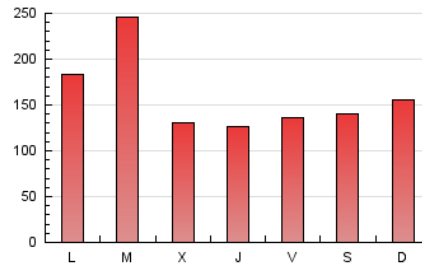

1. Cifras totales y promedios (Nacional)

MES - AÑO	NAVEGADORES UNICOS	VISITAS	PAGINAS
Diciembre - 2021	181.597	391.184	486.927
PROMEDIO DIARIO	10.766	12.619	15.707
PROMEDIO LUNES-VIERNES	10.841	12.765	16.025
PROMEDIO SABADO-DOMINGO	10.551	12.200	14.793
PAGINAS / VISITAS	1,24		
DURACION MEDIA VISITAS	0:00:50		
DURACION MEDIA PAGINAS	0:03:23		

2. Secciones (Nacional)

	PAGINAS	%
HOME	3.780	0.78 %
RESTO	483.147	99.22 %

3. Por día del mes (Nacional)

Día	N. únicos	Visitas	Páginas	Día	N. únicos	Visitas	Páginas	Día	N. únicos	Visitas	Páginas
1	6.656	7.906	9.953	11	10.800	12.287	15.065	21	17.458	20.502	24.627
2	5.267	6.260	7.828	12	8.849	10.325	12.774	22	15.189	17.735	21.060
3	6.878	8.434	10.405	13	11.612	14.192	18.637	23	13.271	15.434	18.568
4	7.933	9.215	10.991	14	26.522	33.567	48.841	24	13.905	15.983	19.802
5	6.742	7.427	8.895	15	9.466	11.117	14.240	25	9.908	11.307	13.655
6	6.964	7.518	8.953	16	8.744	10.471	13.015	26	9.725	11.005	13.335
7	8.104	8.754	10.635	17	7.564	9.094	10.997	27	9.416	11.039	13.812
8	6.994	7.773	9.138	18	11.065	13.391	16.245	28	9.958	11.701	14.217
9	10.816	12.424	15.380	19	19.382	22.642	27.387	29	7.217	8.651	10.842
10	13.914	16.034	19.655	20	22.467	26.149	32.136	30	6.063	7.112	8.747
								31	4.904	5.735	7.092

4. Gráficas (Nacional)

4.1 Por día de la semana (promedio)

N. únicos / Visitas (x 100)

Páginas (x 100)

4.2 Por franja horaria (promedio)

Visitas (x 1000)

Páginas (x 1000)

4.3 Por meses