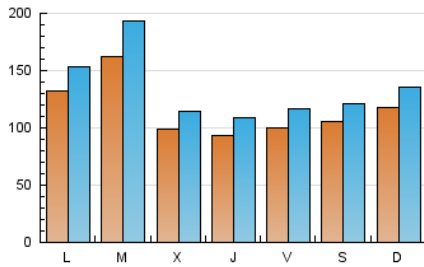

1. Cifras totales y promedios (Nacional e Internacional)

MES - AÑO	NAVEGADORES UNICOS	VISITAS	PAGINAS
Diciembre - 2021	194.704	411.640	511.581
PROMEDIO DIARIO	11.387	13.279	16.503
PROMEDIO LUNES-VIERNES	11.460	13.433	16.830
PROMEDIO SABADO-DOMINGO	11.176	12.834	15.560
PAGINAS / VISITAS	1,24		
DURACION MEDIA VISITAS	0:00:49		
DURACION MEDIA PAGINAS	0:03:21		

2. Secciones (Nacional e Internacional)

	PAGINAS	%
HOME	4.176	0.82 %
RESTO	507.405	99.18 %

3. Por día del mes (Nacional e Internacional)

Día	N. únicos	Visitas	Páginas	Día	N. únicos	Visitas	Páginas	Día	N. únicos	Visitas	Páginas
1	7.916	9.258	11.593	11	11.741	13.160	16.115	21	17.902	20.980	25.179
2	5.662	6.670	8.299	12	9.134	10.654	13.164	22	16.052	18.680	22.184
3	7.443	9.036	11.118	13	12.205	14.795	19.347	23	14.007	16.242	19.572
4	8.275	9.560	11.434	14	27.402	34.543	50.144	24	14.414	16.606	20.586
5	8.247	9.040	10.823	15	10.046	11.722	14.918	25	10.215	11.637	14.073
6	7.629	8.254	9.816	16	9.072	10.819	13.425	26	9.986	11.273	13.662
7	8.840	9.552	11.553	17	8.214	9.796	11.867	27	9.932	11.631	14.599
8	7.426	8.245	9.694	18	11.887	14.223	17.276	28	10.566	12.338	15.015
9	11.273	12.922	15.945	19	19.925	23.123	27.933	29	7.929	9.402	11.737
10	14.734	16.954	20.766	20	23.051	26.770	32.870	30	6.610	7.643	9.344
								31	5.262	6.112	7.530

4. Gráficas (Nacional e Internacional)

4.1 Por día de la semana (promedio)

N. únicos / Visitas (x 100)

Páginas (x 100)

4.2 Por franja horaria (promedio)

Visitas (x 1000)

Páginas (x 1000)

4.3 Por meses