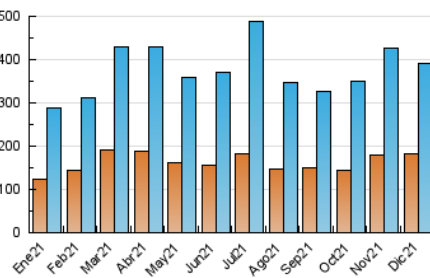

2. Secciones (Nacional)

	PAGINAS	%
HOME	3.780	0.78 %
RESTO	483.147	99.22 %

3. Por día del mes (Nacional)

Día	N. únicos	Visitas	Páginas	Día	N. únicos	Visitas	Páginas	Día	N. únicos	Visitas	Páginas
1	6.656	7.906	9.953	11	10.800	12.287	15.065	21	17.458	20.502	24.627
2	5.267	6.260	7.828	12	8.849	10.325	12.774	22	15.189	17.735	21.060
3	6.878	8.434	10.405	13	11.612	14.192	18.637	23	13.271	15.434	18.568
4	7.933	9.215	10.991	14	26.522	33.567	48.841	24	13.905	15.983	19.802
5	6.742	7.427	8.895	15	9.466	11.117	14.240	25	9.908	11.307	13.655
6	6.964	7.518	8.953	16	8.744	10.471	13.015	26	9.725	11.005	13.335
7	8.104	8.754	10.635	17	7.564	9.094	10.997	27	9.416	11.039	13.812
8	6.994	7.773	9.138	18	11.065	13.391	16.245	28	9.958	11.701	14.217
9	10.816	12.424	15.380	19	19.382	22.642	27.387	29	7.217	8.651	10.842
10	13.914	16.034	19.655	20	22.467	26.149	32.136	30	6.063	7.112	8.747
								31	4.904	5.735	7.092

4. Gráficas (Nacional)

4.1 Por día de la semana (promedio)

N. únicos / Visitas (x 100)

Páginas (x 100)

4.2 Por franja horaria (promedio)

Visitas (x 1000)

Páginas (x 1000)

4.3 Por meses

N. únicos / Visitas (x 1000)

Páginas (x 1000)

5. Observaciones

Este Medio Electrónico de Comunicación ha sido medido por la herramienta Google Analytics de Google

6. Definiciones básicas (Para más información ver Normas Técnicas para el Control de los Medios Electrónicos de Comunicación)

Visita:

Una secuencia ininterrumpida de páginas servidas a un usuario válido. Si dicho usuario no realiza peticiones de páginas en un periodo de tiempo (30 min) la siguiente petición constituirá el inicio de una nueva visita.