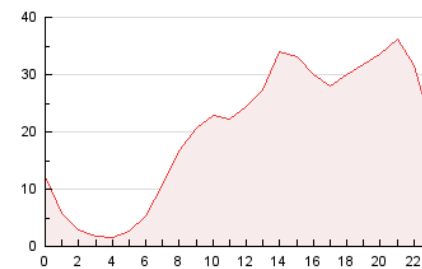

2. Secciones (Nacional)

	PAGINAS	%
HOME	3.780	0.78 %
RESTO	483.147	99.22 %

3. Por día del mes (Nacional)

Día	N. únicos	Visitas	Páginas	Día	N. únicos	Visitas	Páginas	Día	N. únicos	Visitas	Páginas
1	6.656	7.906	9.953	11	10.800	12.287	15.065	21	17.458	20.502	24.627
2	5.267	6.260	7.828	12	8.849	10.325	12.774	22	15.189	17.735	21.060
3	6.878	8.434	10.405	13	11.612	14.192	18.637	23	13.271	15.434	18.568
4	7.933	9.215	10.991	14	26.522	33.567	48.841	24	13.905	15.983	19.802
5	6.742	7.427	8.895	15	9.466	11.117	14.240	25	9.908	11.307	13.655
6	6.964	7.518	8.953	16	8.744	10.471	13.015	26	9.725	11.005	13.335
7	8.104	8.754	10.635	17	7.564	9.094	10.997	27	9.416	11.039	13.812
8	6.994	7.773	9.138	18	11.065	13.391	16.245	28	9.958	11.701	14.217
9	10.816	12.424	15.380	19	19.382	22.642	27.387	29	7.217	8.651	10.842
10	13.914	16.034	19.655	20	22.467	26.149	32.136	30	6.063	7.112	8.747
								31	4.904	5.735	7.092

4. Gráficas (Nacional)

4.1 Por día de la semana (promedio)

N. únicos / Visitas (x 100)

Páginas (x 100)

4.2 Por franja horaria (promedio)

Visitas (x 1000)

Páginas (x 1000)

4.3 Por meses