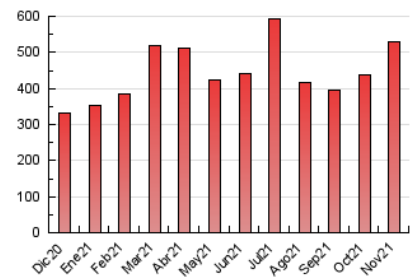

Páginas (x 1000)