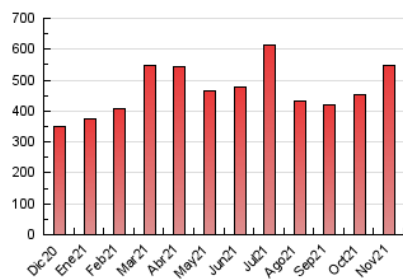

Páginas (x 1000)