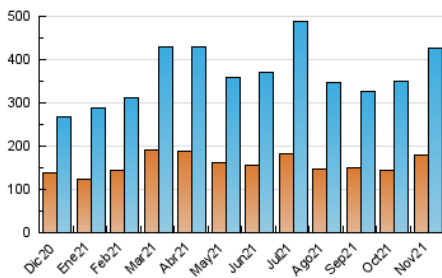

4.3 Por meses

N. únicos / Visitas (x 1000)