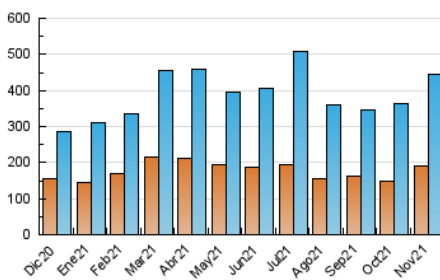

4.3 Por meses

N. únicos / Visitas (x 1000)