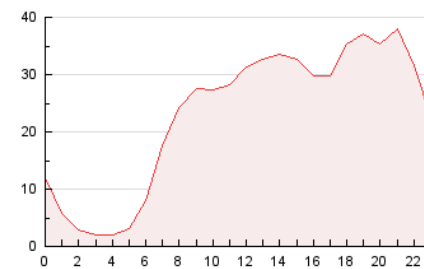

2. Secciones (Nacional e Internacional)

	PAGINAS	%
HOME	3.823	0.70 %
RESTO	545.692	99.30 %

3. Por día del mes (Nacional e Internacional)

Día	N. únicos	Visitas	Páginas	Día	N. únicos	Visitas	Páginas	Día	N. únicos	Visitas	Páginas
1	8.961	10.302	12.434	11	13.940	17.121	21.052	21	7.856	9.351	11.111
2	9.577	11.840	14.757	12	12.253	14.314	17.369	22	12.126	15.401	19.081
3	21.764	25.806	32.923	13	6.730	7.666	9.256	23	13.552	16.728	20.681
4	45.150	49.258	63.012	14	12.533	14.549	17.245	24	11.371	14.097	17.370
5	16.343	19.086	23.761	15	12.745	16.113	19.887	25	11.255	13.299	16.257
6	9.980	11.332	13.614	16	11.961	15.307	19.136	26	7.693	9.038	11.258
7	11.851	13.163	16.064	17	9.004	10.797	13.159	27	6.263	7.440	9.147
8	16.798	21.495	26.399	18	10.895	12.908	15.649	28	11.828	13.955	16.485
9	10.823	13.519	16.588	19	11.868	14.890	18.709	29	8.142	9.560	11.620
10	11.164	13.627	17.240	20	9.927	12.408	14.886	30	9.290	10.777	13.365

4. Gráficas (Nacional e Internacional)

4.1 Por día de la semana (promedio)

N. únicos / Visitas (x 100)

Páginas (x 100)

4.2 Por franja horaria (promedio)

Visitas_ (x 1000)

Páginas (x 1000)

4.3 Por meses