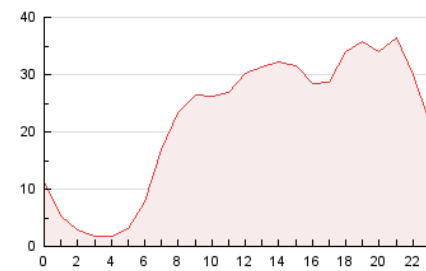

2. Secciones (Nacional)

	PAGINAS	%
HOME	3.319	0.63 %
RESTO	524.362	99.37 %

3. Por día del mes (Nacional)

Día	N. únicos	Visitas	Páginas	Día	N. únicos	Visitas	Páginas	Día	N. únicos	Visitas	Páginas
1	8.802	10.111	12.202	11	13.144	16.271	20.033	21	7.584	9.042	10.754
2	9.238	11.447	14.313	12	11.798	13.834	16.801	22	11.754	14.985	18.614
3	21.128	25.140	32.112	13	6.554	7.486	9.040	23	12.899	16.005	19.794
4	44.577	48.607	62.236	14	12.263	14.245	16.885	24	10.704	13.317	16.413
5	15.922	18.618	23.216	15	12.259	15.537	19.218	25	9.752	11.705	14.344
6	9.550	10.899	13.084	16	11.333	14.654	18.372	26	6.894	8.176	10.220
7	11.389	12.726	15.535	17	8.337	10.078	12.324	27	5.929	7.063	8.676
8	16.295	20.877	25.690	18	9.980	11.931	14.496	28	11.303	13.535	15.987
9	10.258	12.909	15.859	19	11.018	14.086	17.762	29	7.742	9.122	11.127
10	10.694	13.137	16.665	20	9.328	11.753	14.103	30	8.239	9.602	11.806

4. Gráficas (Nacional)

4.1 Por día de la semana (promedio)

N. únicos / Visitas (x 100)

Páginas (x 100)

4.2 Por franja horaria (promedio)

Visitas_ (x 1000)

Páginas (x 1000)

4.3 Por meses