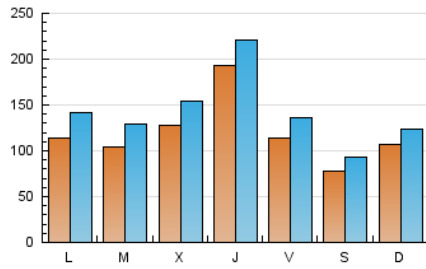

1. Cifras totales y promedios (Nacional)

MES - AÑO	NAVEGADORES UNICOS	VISITAS	PAGINAS
Noviembre - 2021	179.870	426.898	527.681
PROMEDIO DIARIO	11.889	14.230	17.589
PROMEDIO LUNES-VIERNES	12.853	15.461	19.255
PROMEDIO SABADO-DOMINGO	9.238	10.844	13.008
PAGINAS / VISITAS	1,24		
DURACION MEDIA VISITAS	0:00:53		
DURACION MEDIA PAGINAS	0:03:46		

2. Secciones (Nacional)

	PAGINAS	%
HOME	3.319	0.63 %
RESTO	524.362	99.37 %

3. Por día del mes (Nacional)

Día	N. únicos	Visitas	Páginas	Día	N. únicos	Visitas	Páginas	Día	N. únicos	Visitas	Páginas
1	8.802	10.111	12.202	11	13.144	16.271	20.033	21	7.584	9.042	10.754
2	9.238	11.447	14.313	12	11.798	13.834	16.801	22	11.754	14.985	18.614
3	21.128	25.140	32.112	13	6.554	7.486	9.040	23	12.899	16.005	19.794
4	44.577	48.607	62.236	14	12.263	14.245	16.885	24	10.704	13.317	16.413
5	15.922	18.618	23.216	15	12.259	15.537	19.218	25	9.752	11.705	14.344
6	9.550	10.899	13.084	16	11.333	14.654	18.372	26	6.894	8.176	10.220
7	11.389	12.726	15.535	17	8.337	10.078	12.324	27	5.929	7.063	8.676
8	16.295	20.877	25.690	18	9.980	11.931	14.496	28	11.303	13.535	15.987
9	10.258	12.909	15.859	19	11.018	14.086	17.762	29	7.742	9.122	11.127
10	10.694	13.137	16.665	20	9.328	11.753	14.103	30	8.239	9.602	11.806

4. Gráficas (Nacional)

4.1 Por día de la semana (promedio)

N. únicos / Visitas (x 100)

Páginas (x 100)

4.2 Por franja horaria (promedio)

Visitas_ (x 1000)

Páginas (x 1000)

4.3 Por meses