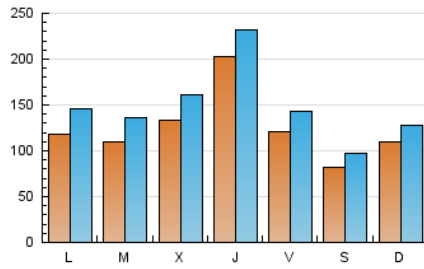

1. Cifras totales y promedios (Nacional e Internacional)

MES - AÑO	NAVEGADORES UNICOS	VISITAS	PAGINAS
Noviembre - 2021	191.751	445.147	549.515
PROMEDIO DIARIO	12.455	14.838	18.317
PROMEDIO LUNES-VIERNES	13.485	16.149	20.078
PROMEDIO SABADO-DOMINGO	9.621	11.233	13.476
PAGINAS / VISITAS	1,23		
DURACION MEDIA VISITAS	0:00:52		
DURACION MEDIA PAGINAS	0:03:42		

2. Secciones (Nacional e Internacional)

	PAGINAS	%
HOME	3.823	0.70 %
RESTO	545.692	99.30 %

3. Por día del mes (Nacional e Internacional)

Día	N. únicos	Visitas	Páginas	Día	N. únicos	Visitas	Páginas	Día	N. únicos	Visitas	Páginas
1	8.961	10.302	12.434	11	13.940	17.121	21.052	21	7.856	9.351	11.111
2	9.577	11.840	14.757	12	12.253	14.314	17.369	22	12.126	15.401	19.081
3	21.764	25.806	32.923	13	6.730	7.666	9.256	23	13.552	16.728	20.681
4	45.150	49.258	63.012	14	12.533	14.549	17.245	24	11.371	14.097	17.370
5	16.343	19.086	23.761	15	12.745	16.113	19.887	25	11.255	13.299	16.257
6	9.980	11.332	13.614	16	11.961	15.307	19.136	26	7.693	9.038	11.258
7	11.851	13.163	16.064	17	9.004	10.797	13.159	27	6.263	7.440	9.147
8	16.798	21.495	26.399	18	10.895	12.908	15.649	28	11.828	13.955	16.485
9	10.823	13.519	16.588	19	11.868	14.890	18.709	29	8.142	9.560	11.620
10	11.164	13.627	17.240	20	9.927	12.408	14.886	30	9.290	10.777	13.365

4. Gráficas (Nacional e Internacional)

4.1 Por día de la semana (promedio)

N. únicos / Visitas (x 100)

Páginas (x 100)

4.2 Por franja horaria (promedio)

Visitas_ (x 1000)

Páginas (x 1000)

4.3 Por meses