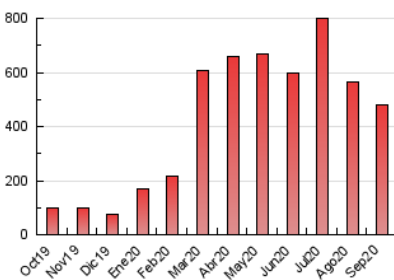

Páginas (x 1000)