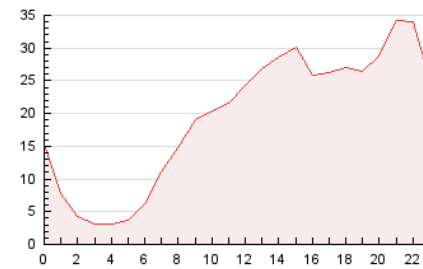

2. Secciones (Nacional)

	PAGINAS	%
HOME	40.637	8.69 %
RESTO	427.110	91.31 %

3. Por día del mes (Nacional)

Día	N. únicos	Visitas	Páginas	Día	N. únicos	Visitas	Páginas	Día	N. únicos	Visitas	Páginas
1	12.214	13.415	20.130	11	5.971	6.628	8.059	21	15.982	18.078	22.664
2	16.381	17.679	26.682	12	9.487	10.673	12.852	22	15.513	17.346	21.835
3	15.091	16.386	25.643	13	11.980	13.629	16.771	23	15.515	16.455	20.375
4	8.898	10.591	13.224	14	10.324	11.857	14.838	24	11.944	13.340	16.944
5	8.083	8.877	10.937	15	12.346	13.767	17.199	25	11.237	12.550	15.539
6	9.171	10.819	13.118	16	15.981	18.158	22.389	26	9.354	10.334	12.596
7	7.734	8.871	11.599	17	11.519	12.856	15.740	27	8.835	9.589	11.406
8	12.407	14.003	17.886	18	11.523	13.446	16.508	28	7.428	8.534	10.430
9	10.690	12.315	15.116	19	9.147	9.985	11.982	29	6.312	6.954	8.750
10	7.570	8.569	10.484	20	12.701	13.855	16.591	30	6.872	7.763	9.460

4. Gráficas (Nacional)

4.1 Por día de la semana (promedio)

N. únicos / Visitas (x 100)

Páginas (x 100)

4.2 Por franja horaria (promedio)

Visitas (x 1000)

Páginas (x 1000)

4.3 Por meses