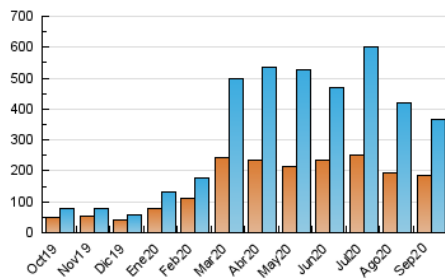

4.3 Por meses

N. únicos / Visitas (x 1000)