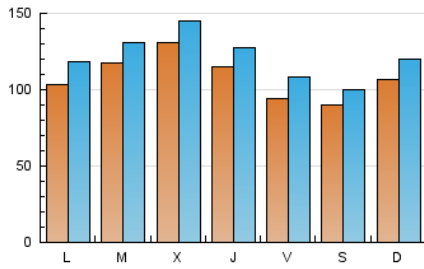

1. Cifras totales y promedios (Nacional)

MES - AÑO	NAVEGADORES UNICOS	VISITAS	PAGINAS
Septiembre - 2020	185.877	367.322	467.747
PROMEDIO DIARIO	10.940	12.244	15.592
PROMEDIO LUNES-VIERNES	11.339	12.707	16.432
PROMEDIO SABADO-DOMINGO	9.845	10.970	13.282
PAGINAS / VISITAS	1,27		
DURACION MEDIA VISITAS	0:00:38		
DURACION MEDIA PAGINAS	0:02:20		

2. Secciones (Nacional)

	PAGINAS	%
HOME	40.637	8.69 %
RESTO	427.110	91.31 %

3. Por día del mes (Nacional)

Día	N. únicos	Visitas	Páginas	Día	N. únicos	Visitas	Páginas	Día	N. únicos	Visitas	Páginas
1	12.214	13.415	20.130	11	5.971	6.628	8.059	21	15.982	18.078	22.664
2	16.381	17.679	26.682	12	9.487	10.673	12.852	22	15.513	17.346	21.835
3	15.091	16.386	25.643	13	11.980	13.629	16.771	23	15.515	16.455	20.375
4	8.898	10.591	13.224	14	10.324	11.857	14.838	24	11.944	13.340	16.944
5	8.083	8.877	10.937	15	12.346	13.767	17.199	25	11.237	12.550	15.539
6	9.171	10.819	13.118	16	15.981	18.158	22.389	26	9.354	10.334	12.596
7	7.734	8.871	11.599	17	11.519	12.856	15.740	27	8.835	9.589	11.406
8	12.407	14.003	17.886	18	11.523	13.446	16.508	28	7.428	8.534	10.430
9	10.690	12.315	15.116	19	9.147	9.985	11.982	29	6.312	6.954	8.750
10	7.570	8.569	10.484	20	12.701	13.855	16.591	30	6.872	7.763	9.460

4. Gráficas (Nacional)

4.1 Por día de la semana (promedio)

N. únicos / Visitas (x 100)

Páginas (x 100)

4.2 Por franja horaria (promedio)

Visitas (x 1000)

Páginas (x 1000)

4.3 Por meses