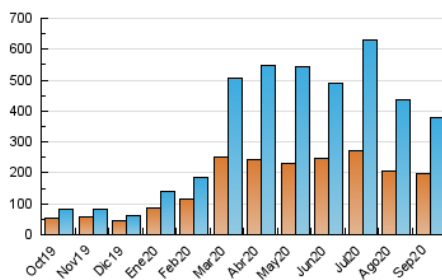

4.3 Por meses

N. únicos / Visitas (x 1000)