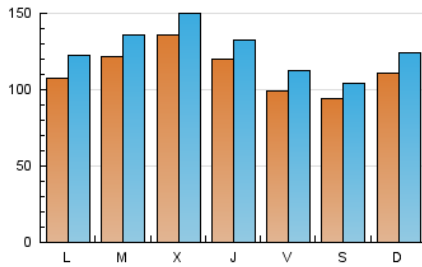

1. Cifras totales y promedios (Nacional e Internacional)

MES - AÑO	NAVEGADORES UNICOS	VISITAS	PAGINAS
Septiembre - 2020	199.431	380.678	481.641
PROMEDIO DIARIO	11.384	12.689	16.055
PROMEDIO LUNES-VIERNES	11.791	13.163	16.905
PROMEDIO SABADO-DOMINGO	10.264	11.388	13.715
PAGINAS / VISITAS	1,27		
DURACION MEDIA VISITAS	0:00:37		
DURACION MEDIA PAGINAS	0:02:20		

2. Secciones (Nacional e Internacional)

	PAGINAS	%
HOME	40.702	8.45 %
RESTO	440.939	91.55 %

3. Por día del mes (Nacional e Internacional)

Día	N. únicos	Visitas	Páginas	Día	N. únicos	Visitas	Páginas	Día	N. únicos	Visitas	Páginas
1	12.598	13.823	20.539	11	6.516	7.127	8.591	21	16.434	18.542	23.171
2	16.808	18.098	27.103	12	9.976	11.168	13.372	22	15.966	17.831	22.380
3	15.529	16.819	26.077	13	12.554	14.152	17.318	23	16.013	16.989	20.944
4	9.320	11.001	13.637	14	10.827	12.389	15.413	24	12.351	13.714	17.330
5	8.568	9.387	11.448	15	12.973	14.370	17.837	25	11.518	12.843	15.853
6	9.676	11.350	13.649	16	16.649	18.851	23.137	26	9.595	10.577	12.858
7	8.087	9.221	11.949	17	12.026	13.404	16.310	27	9.063	9.807	11.627
8	12.794	14.426	18.309	18	12.233	14.102	17.189	28	7.673	8.784	10.682
9	11.172	12.829	15.631	19	9.571	10.394	12.414	29	6.650	7.262	9.059
10	8.071	9.031	10.958	20	13.111	14.266	17.037	30	7.199	8.121	9.819

4. Gráficas (Nacional e Internacional)

4.1 Por día de la semana (promedio)

N. únicos / Visitas (x 100)

Páginas (x 100)

4.2 Por franja horaria (promedio)

Visitas (x 1000)

Páginas (x 1000)

4.3 Por meses