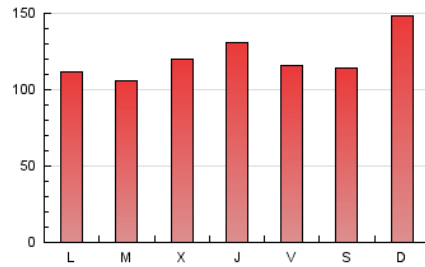

1. Cifras totales y promedios (Nacional e Internacional)

MES - AÑO	NAVEGADORES UNICOS	VISITAS	PAGINAS
Agosto - 2022	158.010	306.096	372.524
PROMEDIO DIARIO	8.483	9.874	12.017
PROMEDIO LUNES-VIERNES	8.192	9.501	11.629
PROMEDIO SABADO-DOMINGO	9.321	10.946	13.131
PAGINAS / VISITAS	1,22		
DURACION MEDIA VISITAS	0:00:47		
DURACION MEDIA PAGINAS	0:03:35		

2. Secciones (Nacional e Internacional)

	PAGINAS	%
HOME	3.430	0.92 %
RESTO	369.094	99.08 %

3. Por día del mes (Nacional e Internacional)

Día	N. únicos	Visitas	Páginas	Día	N. únicos	Visitas	Páginas	Día	N. únicos	Visitas	Páginas
1	7.243	8.449	10.330	11	7.164	8.281	10.216	21	6.473	8.227	10.008
2	9.826	11.680	14.871	12	5.776	6.766	8.256	22	6.325	7.792	9.649
3	10.975	12.366	15.485	13	5.666	6.835	8.351	23	6.149	7.465	9.266
4	15.101	16.393	20.154	14	8.590	10.775	13.662	24	7.975	9.542	11.620
5	12.156	13.678	16.678	15	5.866	7.006	8.606	25	5.890	7.001	8.465
6	11.944	13.655	16.396	16	4.258	5.105	6.268	26	6.617	8.134	10.236
7	21.345	23.295	26.735	17	4.335	5.145	6.387	27	7.933	9.369	11.220
8	14.802	16.015	18.623	18	9.080	11.009	13.402	28	6.171	7.456	9.041
9	9.421	11.100	13.480	19	8.083	9.321	11.206	29	6.113	7.010	8.509
10	8.101	9.726	11.926	20	6.446	7.957	9.634	30	6.379	7.382	9.082
								31	10.777	12.161	14.762

4. Gráficas (Nacional e Internacional)

4.1 Por día de la semana (promedio)

N. únicos / Visitas (x 100)

Páginas (x 100)

4.2 Por franja horaria (promedio)

Visitas_ (x 1000)

Páginas (x 1000)

4.3 Por meses