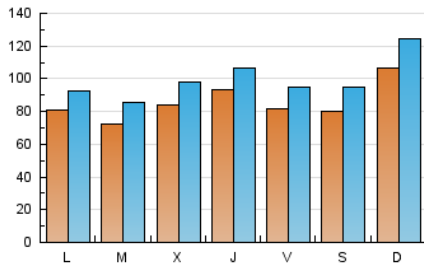

1. Cifras totales y promedios (Nacional e Internacional)

MES - AÑO	NAVEGADORES UNICOS	VISITAS	PAGINAS
Agosto - 2022	158.010	306.096	372.524
PROMEDIO DIARIO	8.483	9.874	12.017
PROMEDIO LUNES-VIERNES	8.192	9.501	11.629
PROMEDIO SABADO-DOMINGO	9.321	10.946	13.131
PAGINAS / VISITAS	1,22		
DURACION MEDIA VISITAS	0:00:47		
DURACION MEDIA PAGINAS	0:03:35		

2. Secciones (Nacional e Internacional)

	PAGINAS	%
HOME	3.430	0.92 %
RESTO	369.094	99.08 %

3. Por día del mes (Nacional e Internacional)

Día	N. únicos	Visitas	Páginas	Día	N. únicos	Visitas	Páginas	Día	N. únicos	Visitas	Páginas
1	7.243	8.449	10.330	11	7.164	8.281	10.216	21	6.473	8.227	10.008
2	9.826	11.680	14.871	12	5.776	6.766	8.256	22	6.325	7.792	9.649
3	10.975	12.366	15.485	13	5.666	6.835	8.351	23	6.149	7.465	9.266
4	15.101	16.393	20.154	14	8.590	10.775	13.662	24	7.975	9.542	11.620
5	12.156	13.678	16.678	15	5.866	7.006	8.606	25	5.890	7.001	8.465
6	11.944	13.655	16.396	16	4.258	5.105	6.268	26	6.617	8.134	10.236
7	21.345	23.295	26.735	17	4.335	5.145	6.387	27	7.933	9.369	11.220
8	14.802	16.015	18.623	18	9.080	11.009	13.402	28	6.171	7.456	9.041
9	9.421	11.100	13.480	19	8.083	9.321	11.206	29	6.113	7.010	8.509
10	8.101	9.726	11.926	20	6.446	7.957	9.634	30	6.379	7.382	9.082
								31	10.777	12.161	14.762

4. Gráficas (Nacional e Internacional)

4.1 Por día de la semana (promedio)

N. únicos / Visitas (x 100)

Páginas (x 100)

4.2 Por franja horaria (promedio)

Visitas_ (x 1000)

Páginas (x 1000)

4.3 Por meses