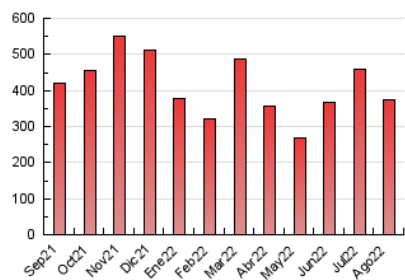

Páginas (x 1000)