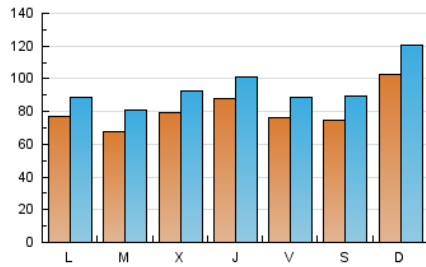

1. Cifras totales y promedios (Nacional)

MES - AÑO	NAVEGADORES UNICOS	VISITAS	PAGINAS
Agosto - 2022	147.498	290.833	353.662
PROMEDIO DIARIO	8.031	9.382	11.408
PROMEDIO LUNES-VIERNES	7.737	9.003	11.011
PROMEDIO SABADO-DOMINGO	8.876	10.471	12.550
PAGINAS / VISITAS	1,22		
DURACION MEDIA VISITAS	0:00:47		
DURACION MEDIA PAGINAS	0:03:37		

2. Secciones (Nacional)

	PAGINAS	%
HOME	2.982	0.84 %
RESTO	350.680	99.16 %

3. Por día del mes (Nacional)

Día	N. únicos	Visitas	Páginas	Día	N. únicos	Visitas	Páginas	Día	N. únicos	Visitas	Páginas
1	6.955	8.108	9.885	11	6.635	7.709	9.429	21	6.165	7.890	9.605
2	9.469	11.256	14.300	12	5.384	6.343	7.705	22	5.954	7.431	9.217
3	10.532	11.859	14.831	13	5.265	6.373	7.740	23	5.767	6.996	8.721
4	14.656	15.877	19.503	14	8.170	10.312	13.100	24	7.576	9.100	11.090
5	11.719	13.235	16.084	15	5.640	6.747	8.267	25	5.511	6.584	7.973
6	11.413	13.149	15.751	16	4.034	4.847	5.958	26	5.943	7.407	9.356
7	20.827	22.732	26.084	17	4.043	4.824	5.950	27	7.305	8.665	10.370
8	14.341	15.524	18.040	18	8.447	10.289	12.545	28	5.911	7.142	8.653
9	8.973	10.589	12.838	19	7.313	8.485	10.199	29	5.609	6.535	7.952
10	7.540	9.106	11.125	20	5.955	7.508	9.097	30	5.773	6.755	8.371
								31	10.146	11.456	13.923

4. Gráficas (Nacional)

4.1 Por día de la semana (promedio)

N. únicos / Visitas (x 100)

Páginas (x 100)

4.2 Por franja horaria (promedio)

Visitas_ (x 1000)

Páginas (x 1000)

4.3 Por meses