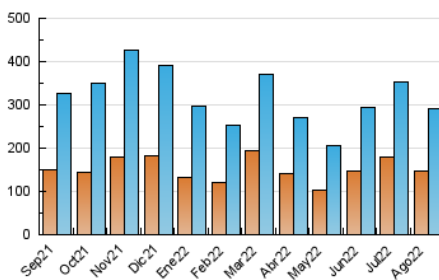

2. Secciones (Nacional)

	PAGINAS	%
HOME	2.982	0.84 %
RESTO	350.680	99.16 %

3. Por día del mes (Nacional)

Día	N. únicos	Visitas	Páginas	Día	N. únicos	Visitas	Páginas	Día	N. únicos	Visitas	Páginas
1	6.955	8.108	9.885	11	6.635	7.709	9.429	21	6.165	7.890	9.605
2	9.469	11.256	14.300	12	5.384	6.343	7.705	22	5.954	7.431	9.217
3	10.532	11.859	14.831	13	5.265	6.373	7.740	23	5.767	6.996	8.721
4	14.656	15.877	19.503	14	8.170	10.312	13.100	24	7.576	9.100	11.090
5	11.719	13.235	16.084	15	5.640	6.747	8.267	25	5.511	6.584	7.973
6	11.413	13.149	15.751	16	4.034	4.847	5.958	26	5.943	7.407	9.356
7	20.827	22.732	26.084	17	4.043	4.824	5.950	27	7.305	8.665	10.370
8	14.341	15.524	18.040	18	8.447	10.289	12.545	28	5.911	7.142	8.653
9	8.973	10.589	12.838	19	7.313	8.485	10.199	29	5.609	6.535	7.952
10	7.540	9.106	11.125	20	5.955	7.508	9.097	30	5.773	6.755	8.371
								31	10.146	11.456	13.923

4. Gráficas (Nacional)

4.1 Por día de la semana (promedio)

N. únicos / Visitas (x 100)

Páginas (x 100)

4.2 Por franja horaria (promedio)

Visitas_ (x 1000)

Páginas (x 1000)

4.3 Por meses

N. únicos / Visitas (x 1000)

Páginas (x 1000)

5. Observaciones

Este Medio Electrónico de Comunicación ha sido medido por la herramienta Google Analytics de Google (Universal Analytics)

6. Definiciones básicas (Para más información ver Normas Técnicas para el Control de los Medios Electrónicos de Comunicación)

Visita:

Una secuencia ininterrumpida de páginas servidas a un usuario válido. Si dicho usuario no realiza peticiones de páginas en un periodo de tiempo (30 min) la siguiente petición constituirá el inicio de una nueva visita.