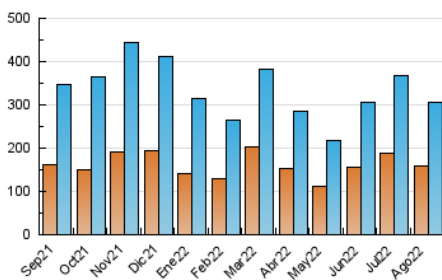

4.3 Por meses

N. únicos / Visitas (x 1000)