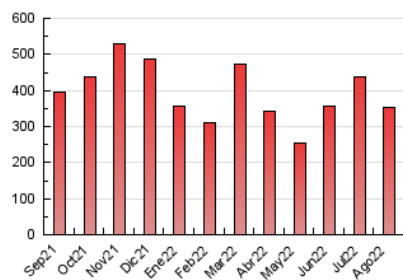

2. Secciones (Nacional)

	PAGINAS	%
HOME	2.982	0.84 %
RESTO	350.680	99.16 %

3. Por día del mes (Nacional)

Día	N. únicos	Visitas	Páginas	Día	N. únicos	Visitas	Páginas	Día	N. únicos	Visitas	Páginas
1	6.955	8.108	9.885	11	6.635	7.709	9.429	21	6.165	7.890	9.605
2	9.469	11.256	14.300	12	5.384	6.343	7.705	22	5.954	7.431	9.217
3	10.532	11.859	14.831	13	5.265	6.373	7.740	23	5.767	6.996	8.721
4	14.656	15.877	19.503	14	8.170	10.312	13.100	24	7.576	9.100	11.090
5	11.719	13.235	16.084	15	5.640	6.747	8.267	25	5.511	6.584	7.973
6	11.413	13.149	15.751	16	4.034	4.847	5.958	26	5.943	7.407	9.356
7	20.827	22.732	26.084	17	4.043	4.824	5.950	27	7.305	8.665	10.370
8	14.341	15.524	18.040	18	8.447	10.289	12.545	28	5.911	7.142	8.653
9	8.973	10.589	12.838	19	7.313	8.485	10.199	29	5.609	6.535	7.952
10	7.540	9.106	11.125	20	5.955	7.508	9.097	30	5.773	6.755	8.371
								31	10.146	11.456	13.923

4. Gráficas (Nacional)

4.1 Por día de la semana (promedio)

N. únicos / Visitas (x 100)

Páginas (x 100)

4.2 Por franja horaria (promedio)

Visitas_ (x 1000)

Páginas (x 1000)

4.3 Por meses

N. únicos / Visitas (x 1000)

Páginas (x 1000)

5. Observaciones

Este Medio Electrónico de Comunicación ha sido medido por la herramienta Google Analytics de Google (Universal Analytics)

6. Definiciones básicas (Para más información ver Normas Técnicas para el Control de los Medios Electrónicos de Comunicación)

Visita:

Una secuencia ininterrumpida de páginas servidas a un usuario válido. Si dicho usuario no realiza peticiones de páginas en un periodo de tiempo (30 min) la siguiente petición constituirá el inicio de una nueva visita.