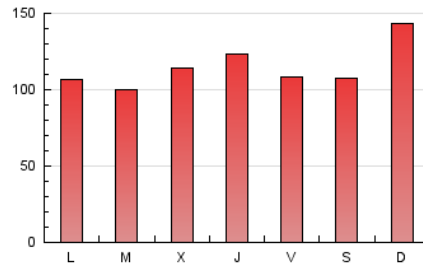

1. Cifras totales y promedios (Nacional)

MES - AÑO	NAVEGADORES UNICOS	VISITAS	PAGINAS
Agosto - 2022	147.498	290.833	353.662
PROMEDIO DIARIO	8.031	9.382	11.408
PROMEDIO LUNES-VIERNES	7.737	9.003	11.011
PROMEDIO SABADO-DOMINGO	8.876	10.471	12.550
PAGINAS / VISITAS	1,22		
DURACION MEDIA VISITAS	0:00:47		
DURACION MEDIA PAGINAS	0:03:37		

2. Secciones (Nacional)

	PAGINAS	%
HOME	2.982	0.84 %
RESTO	350.680	99.16 %

3. Por día del mes (Nacional)

Día	N. únicos	Visitas	Páginas	Día	N. únicos	Visitas	Páginas	Día	N. únicos	Visitas	Páginas
1	6.955	8.108	9.885	11	6.635	7.709	9.429	21	6.165	7.890	9.605
2	9.469	11.256	14.300	12	5.384	6.343	7.705	22	5.954	7.431	9.217
3	10.532	11.859	14.831	13	5.265	6.373	7.740	23	5.767	6.996	8.721
4	14.656	15.877	19.503	14	8.170	10.312	13.100	24	7.576	9.100	11.090
5	11.719	13.235	16.084	15	5.640	6.747	8.267	25	5.511	6.584	7.973
6	11.413	13.149	15.751	16	4.034	4.847	5.958	26	5.943	7.407	9.356
7	20.827	22.732	26.084	17	4.043	4.824	5.950	27	7.305	8.665	10.370
8	14.341	15.524	18.040	18	8.447	10.289	12.545	28	5.911	7.142	8.653
9	8.973	10.589	12.838	19	7.313	8.485	10.199	29	5.609	6.535	7.952
10	7.540	9.106	11.125	20	5.955	7.508	9.097	30	5.773	6.755	8.371
								31	10.146	11.456	13.923

4. Gráficas (Nacional)

4.1 Por día de la semana (promedio)

N. únicos / Visitas (x 100)

Páginas (x 100)

4.2 Por franja horaria (promedio)

Visitas_ (x 1000)

Páginas (x 1000)

4.3 Por meses