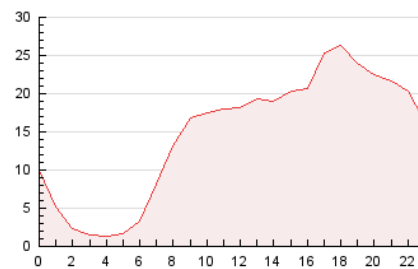

2. Secciones (Nacional)

	PAGINAS	%
HOME	2.982	0.84 %
RESTO	350.680	99.16 %

3. Por día del mes (Nacional)

Día	N. únicos	Visitas	Páginas	Día	N. únicos	Visitas	Páginas	Día	N. únicos	Visitas	Páginas
1	6.955	8.108	9.885	11	6.635	7.709	9.429	21	6.165	7.890	9.605
2	9.469	11.256	14.300	12	5.384	6.343	7.705	22	5.954	7.431	9.217
3	10.532	11.859	14.831	13	5.265	6.373	7.740	23	5.767	6.996	8.721
4	14.656	15.877	19.503	14	8.170	10.312	13.100	24	7.576	9.100	11.090
5	11.719	13.235	16.084	15	5.640	6.747	8.267	25	5.511	6.584	7.973
6	11.413	13.149	15.751	16	4.034	4.847	5.958	26	5.943	7.407	9.356
7	20.827	22.732	26.084	17	4.043	4.824	5.950	27	7.305	8.665	10.370
8	14.341	15.524	18.040	18	8.447	10.289	12.545	28	5.911	7.142	8.653
9	8.973	10.589	12.838	19	7.313	8.485	10.199	29	5.609	6.535	7.952
10	7.540	9.106	11.125	20	5.955	7.508	9.097	30	5.773	6.755	8.371
								31	10.146	11.456	13.923

4. Gráficas (Nacional)

4.1 Por día de la semana (promedio)

N. únicos / Visitas (x 100)

Páginas (x 100)

4.2 Por franja horaria (promedio)

Visitas_ (x 1000)

Páginas (x 1000)

4.3 Por meses