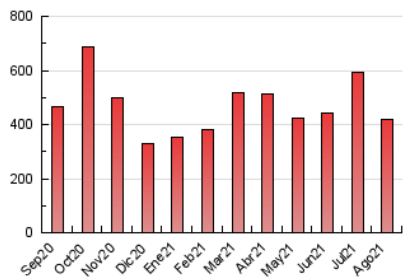

1. Cifras totales y promedios (Nacional)

MES - AÑO	NAVEGADORES UNICOS	VISITAS	PAGINAS
Agosto - 2021	147.049	346.424	416.738
PROMEDIO DIARIO	9.516	11.175	13.443
PROMEDIO LUNES-VIERNES	9.983	11.871	14.335
PROMEDIO SABADO-DOMINGO	8.377	9.475	11.263
PAGINAS / VISITAS	1,20		
DURACION MEDIA VISITAS	0:00:44		
DURACION MEDIA PAGINAS	0:03:39		

2. Secciones (Nacional)

	PAGINAS	%
HOME	2.727	0.65 %
RESTO	414.011	99.35 %

3. Por día del mes (Nacional)

Día	N. únicos	Visitas	Páginas	Día	N. únicos	Visitas	Páginas	Día	N. únicos	Visitas	Páginas
1	9.429	10.596	12.930	11	8.748	9.878	11.534	21	8.702	9.358	11.160
2	9.803	10.957	12.840	12	6.894	7.510	8.904	22	5.322	5.697	6.826
3	7.148	8.269	9.739	13	11.987	13.710	16.138	23	12.513	15.294	19.113
4	7.787	9.339	11.094	14	9.766	10.928	12.763	24	13.274	17.015	21.232
5	6.401	7.257	8.573	15	7.002	7.576	9.049	25	12.023	15.128	18.841
6	5.948	6.840	7.879	16	13.498	16.733	20.692	26	10.070	12.381	15.370
7	4.797	5.496	6.483	17	10.854	12.712	15.484	27	10.424	11.959	14.443
8	7.304	8.703	10.006	18	11.692	13.969	17.035	28	11.935	13.916	16.616
9	5.966	7.011	8.309	19	10.754	12.707	15.202	29	11.132	13.001	15.535
10	6.226	7.014	8.148	20	16.588	19.582	23.029	30	12.920	16.742	20.620
								31	8.099	9.146	11.151

4. Gráficas (Nacional)

4.1 Por día de la semana (promedio)

N. únicos / Visitas (x 100)

Páginas (x 100)

4.2 Por franja horaria (promedio)

Visitas (x 1000)

Páginas (x 1000)

4.3 Por meses

N. únicos / Visitas (x 1000)

Páginas (x 1000)

5. Observaciones

Este Medio Electrónico de Comunicación ha sido medido por la herramienta Google Analytics de Google

6. Definiciones básicas (Para más información ver Normas Técnicas para el Control de los Medios Electrónicos de Comunicación)