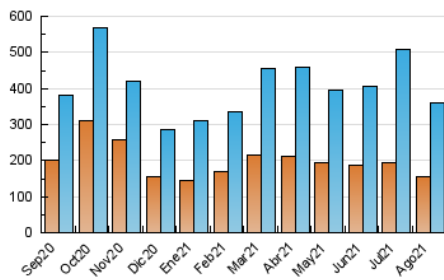

4.3 Por meses

N. únicos / Visitas (x 1000)