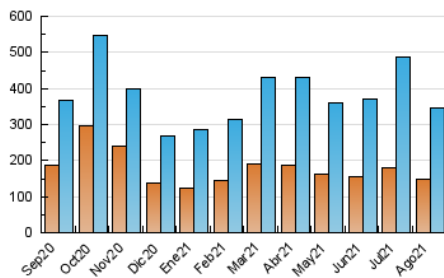

4.3 Por meses

N. únicos / Visitas (x 1000)