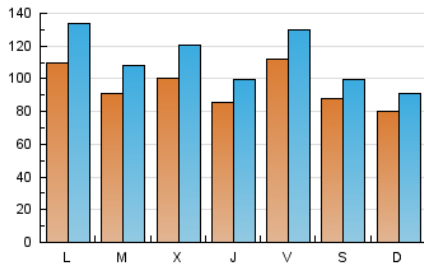

1. Cifras totales y promedios (Nacional)

MES - AÑO	NAVEGADORES UNICOS	VISITAS	PAGINAS
Agosto - 2021	147.049	346.424	416.738
PROMEDIO DIARIO	9.516	11.175	13.443
PROMEDIO LUNES-VIERNES	9.983	11.871	14.335
PROMEDIO SABADO-DOMINGO	8.377	9.475	11.263
PAGINAS / VISITAS	1,20		
DURACION MEDIA VISITAS	0:00:44		
DURACION MEDIA PAGINAS	0:03:39		

2. Secciones (Nacional)

	PAGINAS	%
HOME	2.727	0.65 %
RESTO	414.011	99.35 %

3. Por día del mes (Nacional)

Día	N. únicos	Visitas	Páginas	Día	N. únicos	Visitas	Páginas	Día	N. únicos	Visitas	Páginas
1	9.429	10.596	12.930	11	8.748	9.878	11.534	21	8.702	9.358	11.160
2	9.803	10.957	12.840	12	6.894	7.510	8.904	22	5.322	5.697	6.826
3	7.148	8.269	9.739	13	11.987	13.710	16.138	23	12.513	15.294	19.113
4	7.787	9.339	11.094	14	9.766	10.928	12.763	24	13.274	17.015	21.232
5	6.401	7.257	8.573	15	7.002	7.576	9.049	25	12.023	15.128	18.841
6	5.948	6.840	7.879	16	13.498	16.733	20.692	26	10.070	12.381	15.370
7	4.797	5.496	6.483	17	10.854	12.712	15.484	27	10.424	11.959	14.443
8	7.304	8.703	10.006	18	11.692	13.969	17.035	28	11.935	13.916	16.616
9	5.966	7.011	8.309	19	10.754	12.707	15.202	29	11.132	13.001	15.535
10	6.226	7.014	8.148	20	16.588	19.582	23.029	30	12.920	16.742	20.620
								31	8.099	9.146	11.151

4. Gráficas (Nacional)

4.1 Por día de la semana (promedio)

N. únicos / Visitas (x 100)

Páginas (x 100)

4.2 Por franja horaria (promedio)

Visitas (x 1000)

Páginas (x 1000)

4.3 Por meses