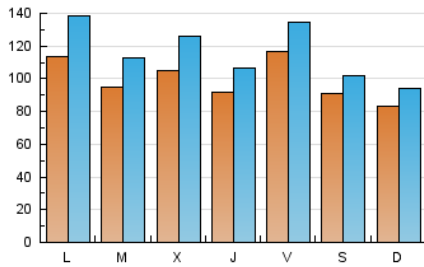

1. Cifras totales y promedios (Nacional e Internacional)

MES - AÑO	NAVEGADORES UNICOS	VISITAS	PAGINAS
Agosto - 2021	155.871	360.093	432.761
PROMEDIO DIARIO	9.925	11.616	13.960
PROMEDIO LUNES-VIERNES	10.447	12.369	14.919
PROMEDIO SABADO-DOMINGO	8.651	9.775	11.616
PAGINAS / VISITAS	1,20		
DURACION MEDIA VISITAS	0:00:44		
DURACION MEDIA PAGINAS	0:03:36		

2. Secciones (Nacional e Internacional)

	PAGINAS	%
HOME	3.013	0.70 %
RESTO	429.748	99.30 %

3. Por día del mes (Nacional e Internacional)

Día	N. únicos	Visitas	Páginas	Día	N. únicos	Visitas	Páginas	Día	N. únicos	Visitas	Páginas
1	9.579	10.757	13.105	11	9.308	10.497	12.256	21	8.917	9.604	11.442
2	9.987	11.152	13.078	12	7.220	7.823	9.270	22	5.483	5.864	7.030
3	7.263	8.393	9.904	13	12.510	14.251	16.779	23	13.162	16.062	20.004
4	7.957	9.526	11.314	14	10.089	11.288	13.179	24	13.932	17.698	22.044
5	7.167	8.031	9.446	15	7.492	8.132	9.717	25	12.421	15.563	19.355
6	6.310	7.224	8.309	16	14.449	17.764	21.922	26	10.499	12.837	15.933
7	4.965	5.672	6.682	17	11.566	13.432	16.314	27	10.854	12.380	14.932
8	7.579	9.015	10.384	18	12.364	14.733	17.933	28	12.283	14.274	17.029
9	6.033	7.112	8.416	19	11.778	13.830	16.506	29	11.469	13.372	15.973
10	6.453	7.257	8.431	20	16.992	20.007	23.512	30	13.209	17.102	21.053
								31	8.390	9.441	11.509

4. Gráficas (Nacional e Internacional)

4.1 Por día de la semana (promedio)

N. únicos / Visitas (x 100)

Páginas (x 100)

4.2 Por franja horaria (promedio)

Visitas (x 1000)

Páginas (x 1000)

4.3 Por meses