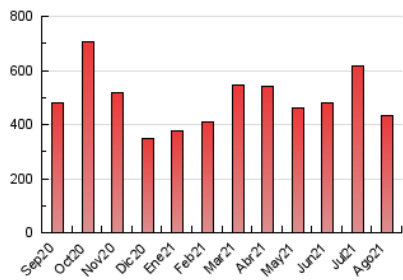

Páginas (x 1000)