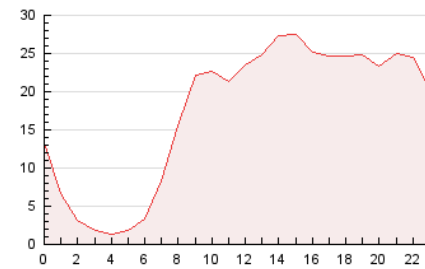

2. Secciones (Nacional)

	PAGINAS	%
HOME	2.727	0.65 %
RESTO	414.011	99.35 %

3. Por día del mes (Nacional)

Día	N. únicos	Visitas	Páginas	Día	N. únicos	Visitas	Páginas	Día	N. únicos	Visitas	Páginas
1	9.429	10.596	12.930	11	8.748	9.878	11.534	21	8.702	9.358	11.160
2	9.803	10.957	12.840	12	6.894	7.510	8.904	22	5.322	5.697	6.826
3	7.148	8.269	9.739	13	11.987	13.710	16.138	23	12.513	15.294	19.113
4	7.787	9.339	11.094	14	9.766	10.928	12.763	24	13.274	17.015	21.232
5	6.401	7.257	8.573	15	7.002	7.576	9.049	25	12.023	15.128	18.841
6	5.948	6.840	7.879	16	13.498	16.733	20.692	26	10.070	12.381	15.370
7	4.797	5.496	6.483	17	10.854	12.712	15.484	27	10.424	11.959	14.443
8	7.304	8.703	10.006	18	11.692	13.969	17.035	28	11.935	13.916	16.616
9	5.966	7.011	8.309	19	10.754	12.707	15.202	29	11.132	13.001	15.535
10	6.226	7.014	8.148	20	16.588	19.582	23.029	30	12.920	16.742	20.620
								31	8.099	9.146	11.151

4. Gráficas (Nacional)

4.1 Por día de la semana (promedio)

N. únicos / Visitas (x 100)

Páginas (x 100)

4.2 Por franja horaria (promedio)

Visitas (x 1000)

Páginas (x 1000)

4.3 Por meses